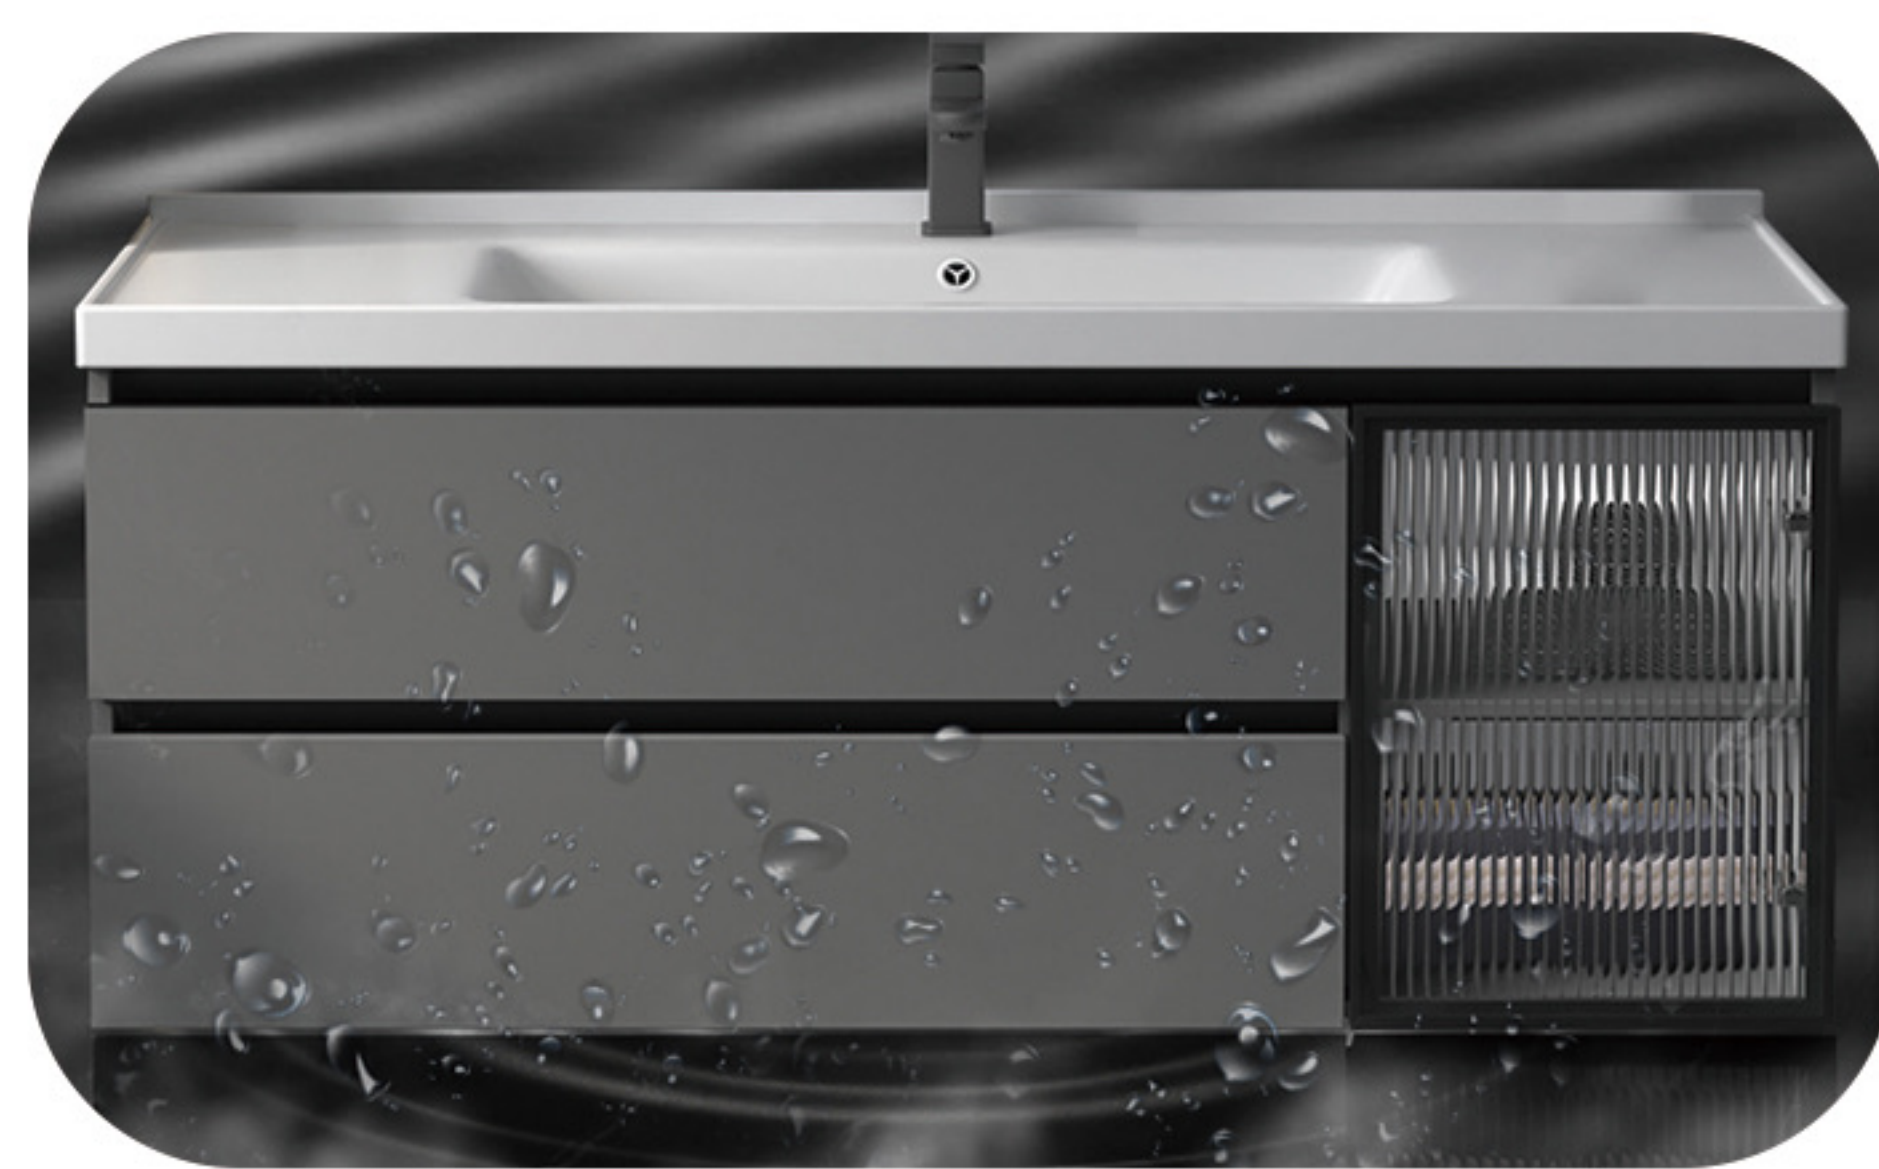

04

圆角工艺
杜绝使用过程中碰伤
Eliminate bruises during use
Eliminate bruises during use

多层 实木

环保免漆工艺

2028系列 一体陶瓷盆+隧道镜

ONE-PIECE CERAMIC BASIN
TUNNEL MIRROR

2028-60a BATHROOM CABINET

主柜尺寸Main cabinet size: 620*500*500mm
镜柜尺寸Mirror cabinet size: 600*130*700mm