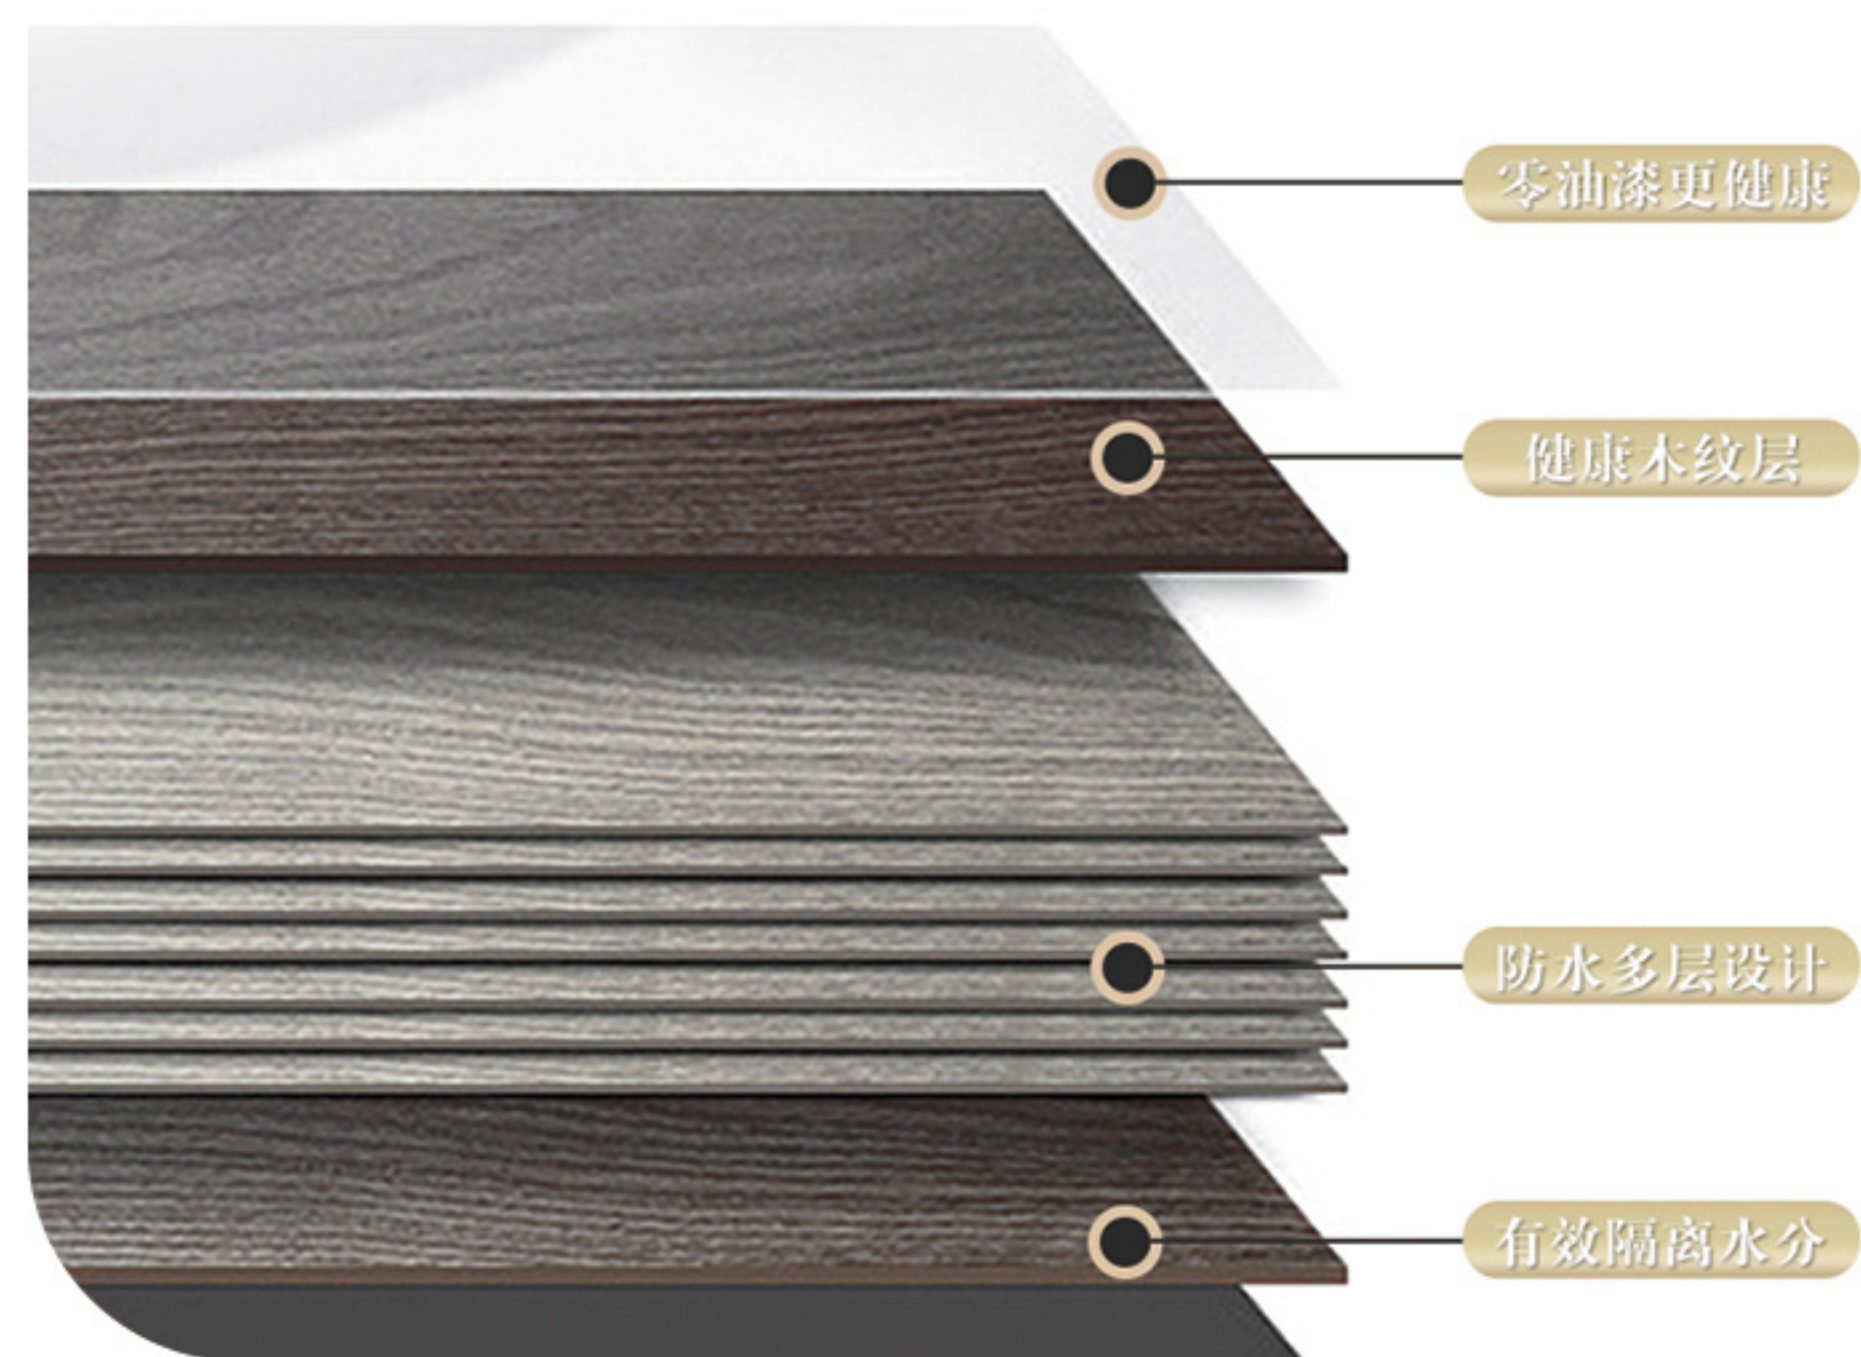

04

圆角工艺
杜绝使用过程中碰伤
Eliminate bruises during use
Eliminate bruises during use

多层 实木

环保免漆工艺

2028系列 一体陶瓷盆+隧道镜

ONE-PIECE CERAMIC BASIN
TUNNEL MIRROR

2028-60a BATHROOM CABINET

主柜尺寸Main cabinet size: 620*500*500mm
镜柜尺寸Mirror cabinet size: 600*130*700mm