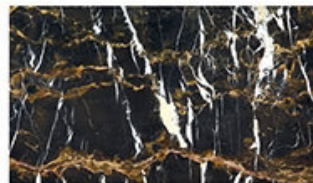

海贝花
Fossil Black

杜鹃红
Danasty Brown

金镶玉
Laurent Brown

国产深啡网
Emperor Dark

黑金花(阿富汗)
Black Golden Flower

黑金花(意大利)
Portoro Extra

雅典黑金花
Nero Athena Gold

沧海侏罗
Petrification

银白龙
Galaxy Black

黑白根
Nero Marquina

IMPORTED GRANITE

进口花岗岩

香槟金麻
White San Francisco

奥文度金
Giallo Ornamental

金钻花麻
Gold Giallo

新金彩麻
New Giallo Veneziano