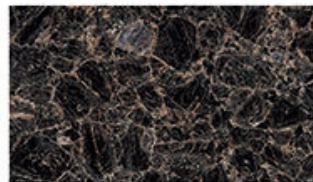

大明珠
Imperial Brown