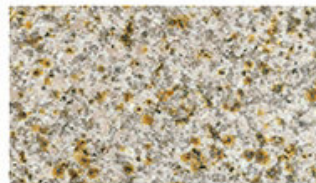

山东锈
North Rusty