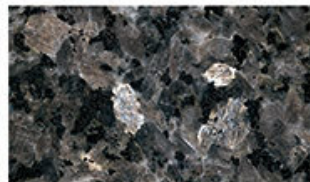

加州金麻
Juparana California

IMPORTED GRANITE

进口花岗岩

加多利
Caledonia

英国棕
Tan Brown

皇室啡
Cafe Imperial

树挂冰花
St.louis

蓝钻
Labrdorg.t