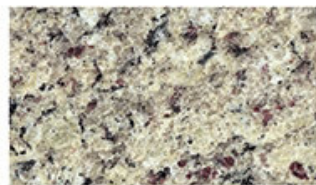

海贝花
Fossil Black

杜鹃红
Danasty Brown

金镶玉
Laurent Brown

国产深啡网
Emperor Dark

黑金花(阿富汗)
Black Golden Flower

黑金花(意大利)
Portoro Extra

雅典黑金花
Nero Athena Gold

沧海侏罗
Petrification

银白龙
Galaxy Black

黑白根
Nero Marquina

IMPORTED GRANITE

进口花岗岩

香槟金麻
White San Francisco

奥文度金
Giallo Ornamental

金钻花麻
Gold Giallo

新金彩麻
New Giallo Veneziano