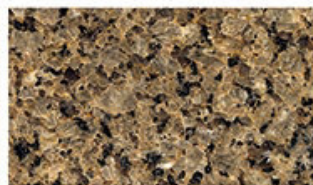

凤尾银麻
Aran White

娱乐金麻
Giallo Santa Cecilia

河流白
River White

金彩麻
Giallo Veneziano

哥伦布乱粉红
Juparana Columbo

金钻麻
Giallo Fiorito

加里奥金
Carioco Gold

黄金钻
Tropic Brown