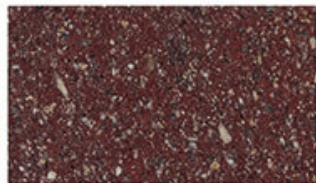

寿宁红
Red Porphyry