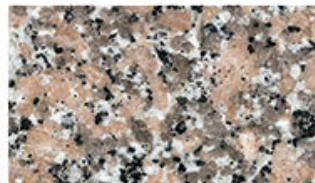

西丽红
Xili Red