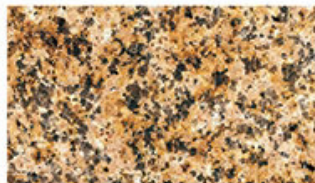

漳浦锈
Zhangpu Rusty