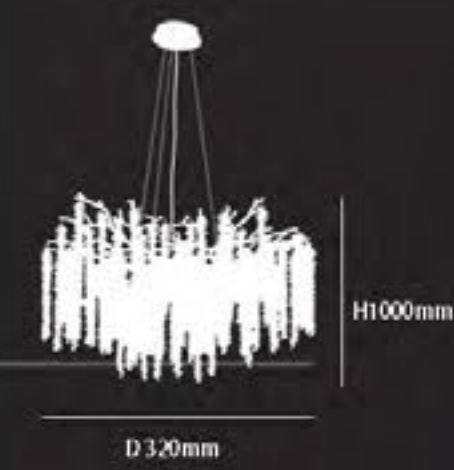

newtrendlighting

newtrendlighting

DSMZ-61008GD01
COLOR: Golden
MATERIAL: Aluminum + crystal
SOCKET: G9*25PCS