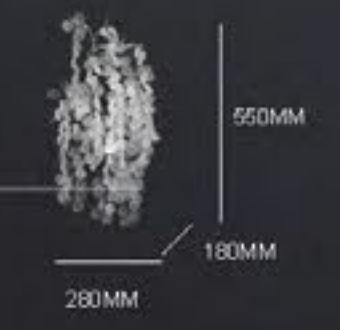

S8606-1200

3000MM

Ø 1200MM

W8606-280

280MM

550MM

180MM