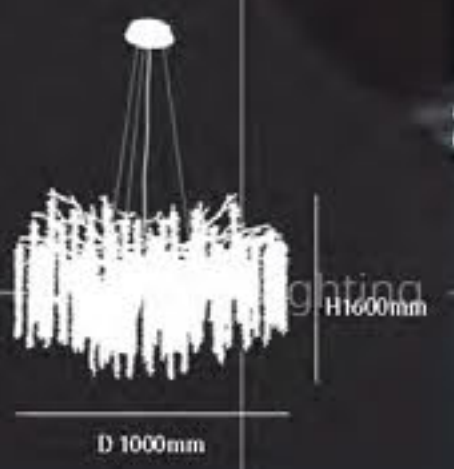

newtrendlighting

newtrendlighting

newtrendlighting