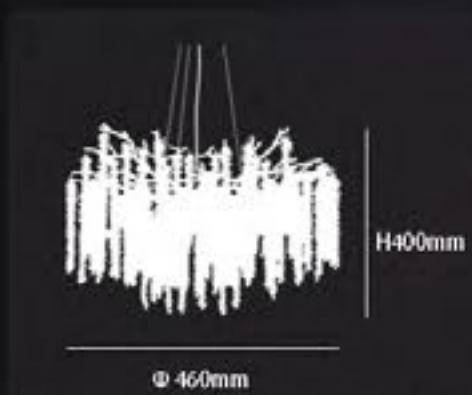

H400mm

Φ 600mm

DSMZ-11003CH99
COLOR: Chrome
MATERIAL: Aluminum + crystal
SOCKET: G9* 10PCS

H400mm

Φ 760mm

DSMZ-11001GD99
COLOR: Golden
MATERIAL:Aluminum + crystal
SOCKET:G9*6PCS

DSMZ-11002GD99
COLOR: Golden
MATERIAL:Aluminum + crystal
SOCKET:G9*8PCS