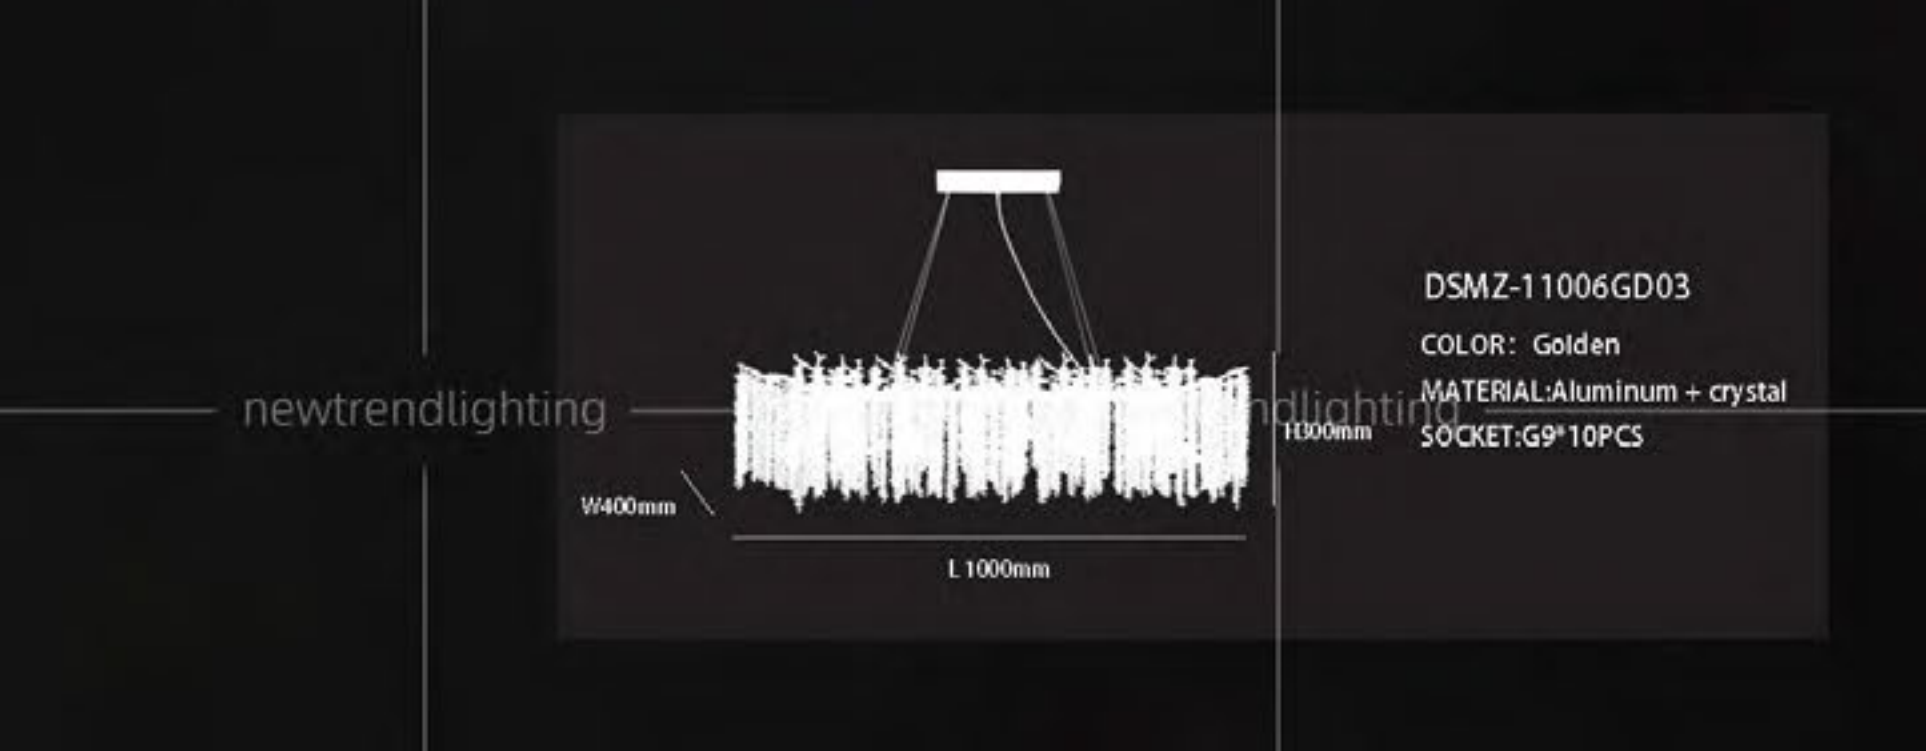

L1200mm

newtrendlighting

newtrendlighting

newtrendlighting

newtrendlighting

newtrendlighting

newtrendlighting

DSMZ-11006GD03