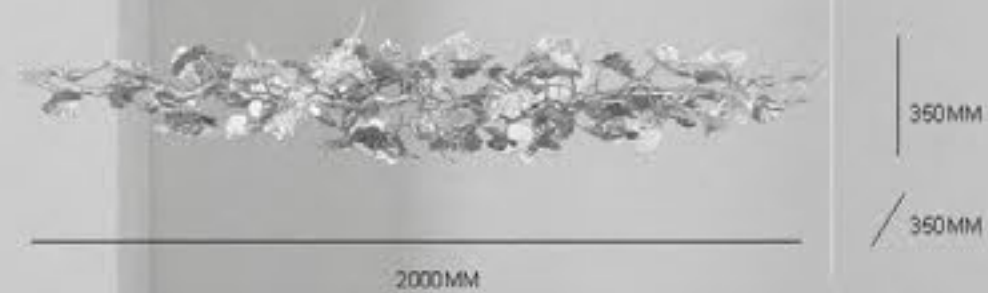

Φ1400MM

S8616-1200 S8616-2000 S8616-1600

P8616-2000

W8616-1000

newtrendlighting

newtrendlighting

newtrendlighting

newtrendlighting