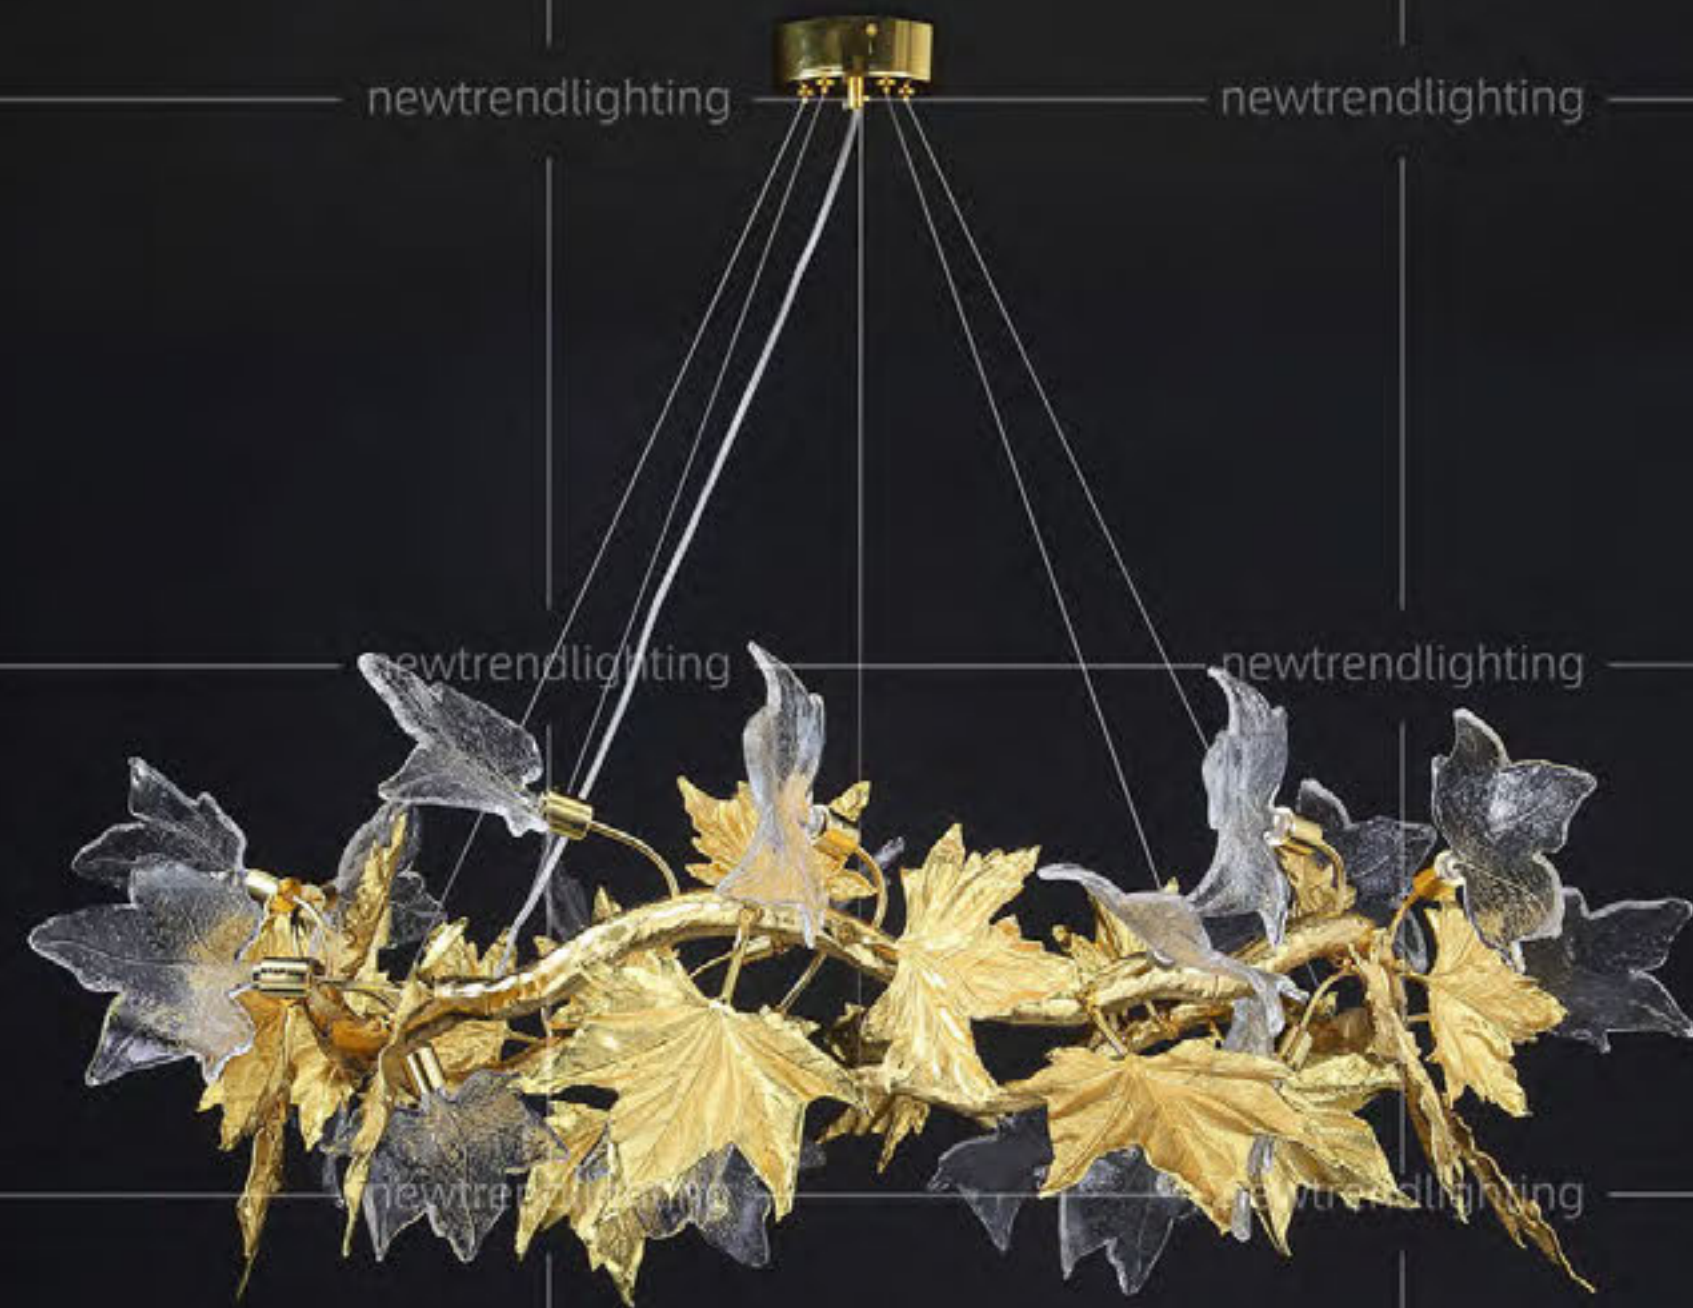

DSMZ11082-GD