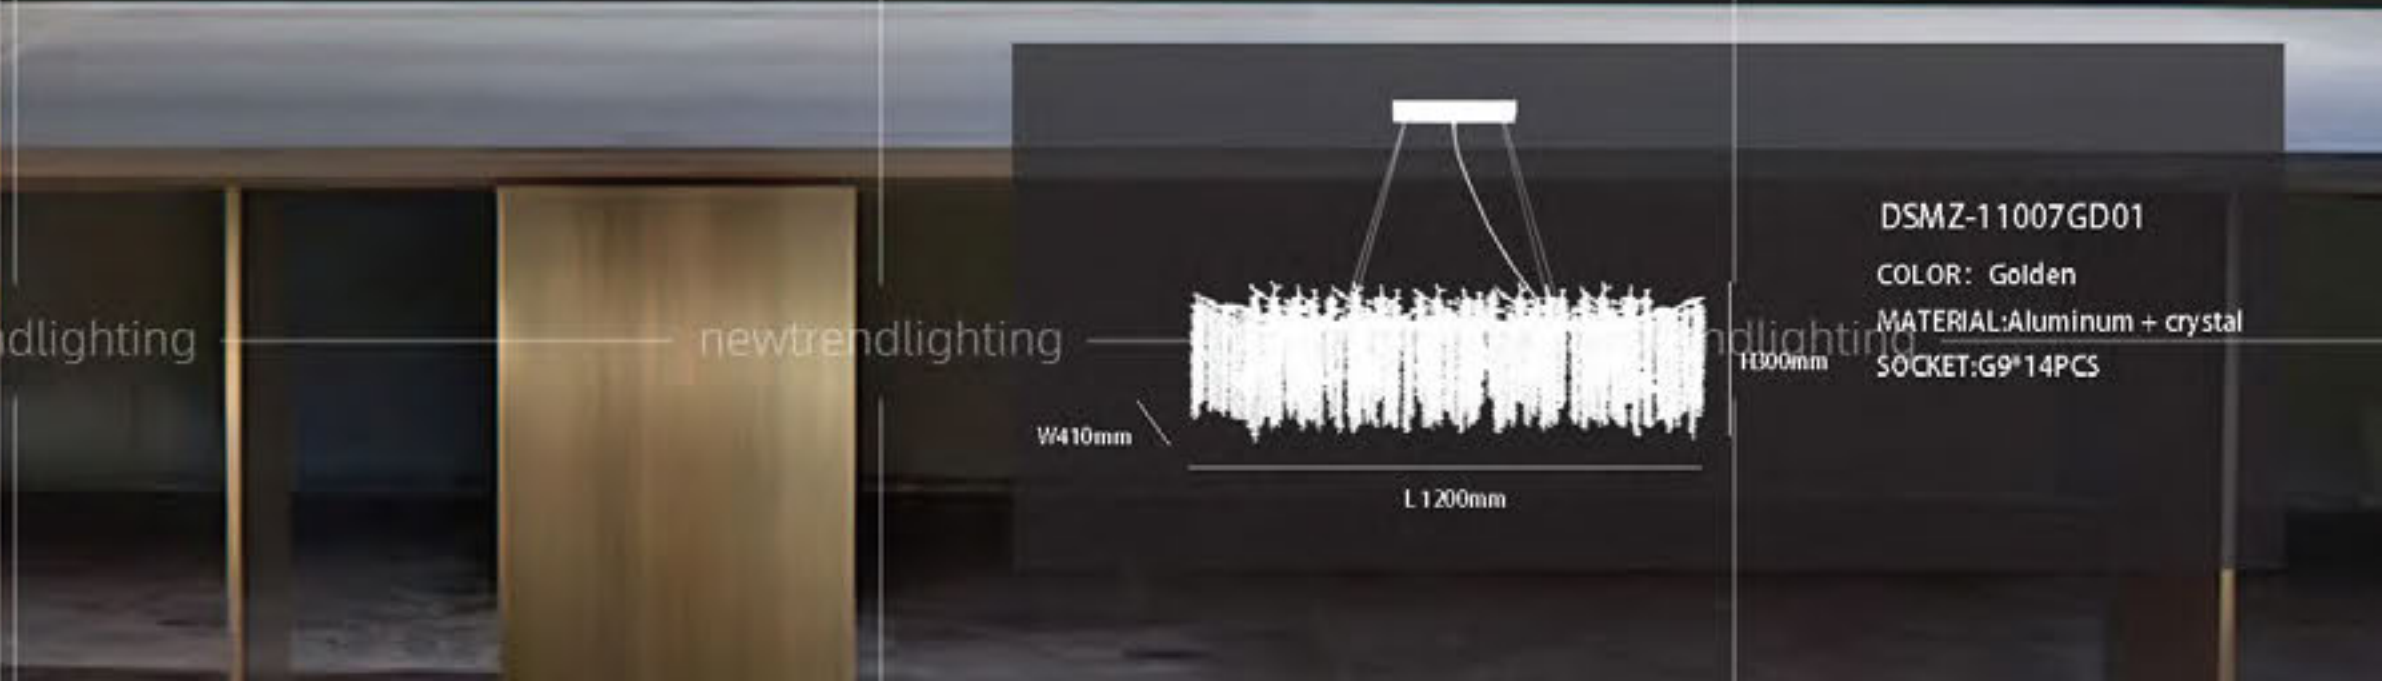

COLOR: Golden

MATERIAL: Aluminum + crystal

SOCKET: G9*10PCS

W400mm

L1000mm

newtrendlighting

newtrendlighting

newtrendlighting