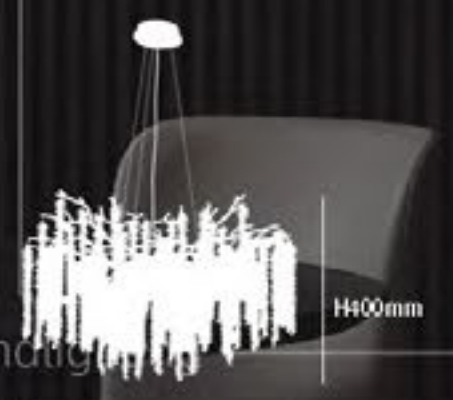

Φ 600mm

H400mm

newtrendlighting

newtrendlighting

newtrendlighting

newtrendlighting

newtrendlighting

newtrendlighting