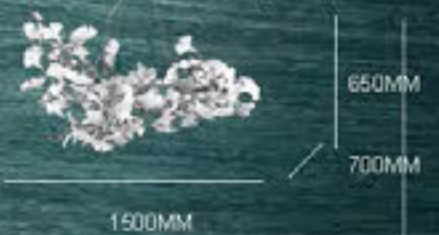

P8625-1500