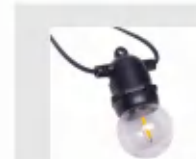

E12 SOCKET STRING LIGHT (UNTRASONIC)
E12平灯头灯串(2024超声波款)

EU_7.5m_15F (Untrasonic)
Length: 0.25+14*0.5+0.25=7.5M
Product model: SL-208-02
Cable color: Black / White
Socket: E12
Input: 100-240V

产品名称: 欧规_7.5米_15平灯 (超声波款)
产品规格: 0.25+14*0.5+0.25=7.5米
产品型号: SL-208-02
线材颜色: 黑色/白色
灯头: E12
电压: 100-240V