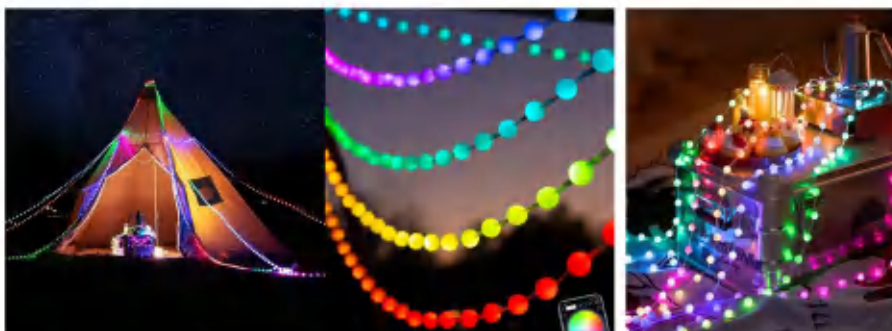

Product Name: USB Phantom Ball Light String
Product model: CSL-079
Product specifications: 10M100LEDs
Product color: RGBW
Bead spacing: 10CM
Wire color: Transparent wire
Power supply: USB

产品名称: USB幻影圆球灯串
产品型号: CSL-079
产品规格: 10米100灯
产品颜色: RGBW
灯珠间距: 10厘米
线材颜色: 透明线
供电方式: USB