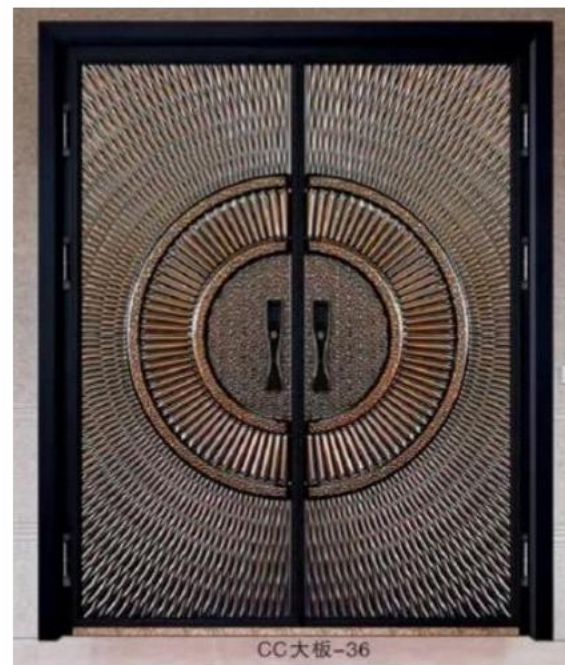

单开门效果图

皇者风范

CC大板-34

子母门效果图

单开门效果图

子母门效果图
单门效果图

方块大板子母

CC大板-36