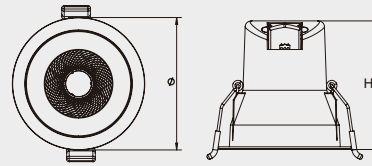

UGR <19
LED Spot Light