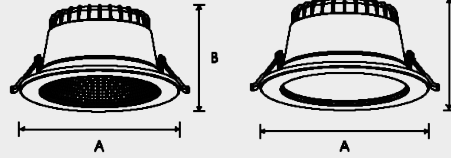

All in one
LED downlight

Product Code	Size (mm)	Cutout (mm)	Wattage	Light Efficiency	Lumen	UGR	Beam Angle
DLU1-4-10CCT	Φ114*66	Φ90-102	10 W	120Lm/W	1200 lm	<24	60
DLU1-6-20CCT	Φ174*87	Φ145-155	20 W	120Lm/W	2400 lm	<24	60
DLU1-8-35CCT	Φ232*110	Φ195-210	35 W	120Lm/W	4200 lm	<24	60
DLU2-4-10CCT	Φ114*66	Φ90-102	10 W	100Lm/W	1000 lm	<19	80
DLU2-6-20CCT	Φ174*87	Φ145-155	20 W	100Lm/W	2000 lm	<19	80
DLU2-8-35CCT	Φ232*110	Φ195-210	35 W	100Lm/W	3500 lm	<19	80