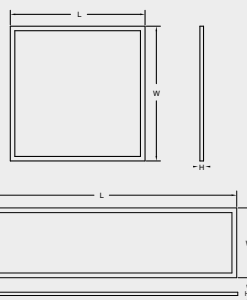

SCREWLESS SIDE-EMITTING LED PANEL LIGHT

	Product Code	Size (mm)	Wattage	Light Efficiency	Type	UGR	Beam Angle
	PL-3030-18A1	295* 295*10	18 W	100 lm/W	SMD4014	≤22	110°
	PL-3060-22A1	595*295*10	22 W	100 lm/W	SMD4014	≤22	110°
	PL-6060-38A1	595*595*9	38 W	100 lm/W	SMD4014	≤22	110°
	PL-30120-38A1	1195*295*9	38 W	100 lm/W	SMD3014	≤22	110°
	PL-60120-64A1	1195*595*10	64 W	100 lm/W	SMD3014	≤22	110°
	PL-6060-34U1	595*595*9	34 W	115 lm/W	SMD3014	≤19	90°
	PL-30120-34U1	1195*295*9	34 W	115 lm/W	SMD3014	≤19	90°
	PL-6060-32U1	595*595*10	32W	120 lm/W	SMD3014	≤19	90°
	PL-6262-32U1	620*620*10	32W	120 lm/W	SMD3014	≤19	90°
	PL-6060-24A1	595* 595*9	24W	150 lm/W	SMD3014	≤22	110°
	PL-30120-24A1	1195*295*9	24W	150 lm/W	SMD3014	≤22	110°
	PL-6060-24U1	595*595*9	24W	145 lm/W	SMD3014	≤19	90°
	PL-12030-24U1	1195*295*9	24W	145 lm/W	SMD3014	≤19	90°