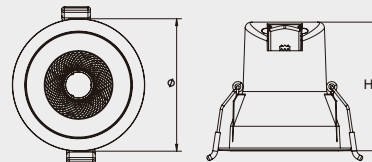

UGR <19 3CCT
LED Spot Light