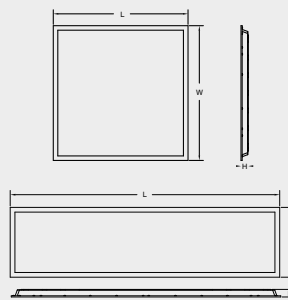

Thickness 28mm :
IP44 / IP54 for choice.

Diffuser:
UGR<22 or UGR<19, comply with
0.2 N.m mechanical strength test.

SLIM BACKLIT PANEL LIGHT

SLIM BACKLIT PANEL LIGHT

	Product Code	Size (mm)	Wattage	Light Efficiency	Luminous Flux	UGR
	BP-6060-40A1	595×595×28	40W	100lm/w	4000lm	<22
	BP-6262-40A1	620×620×30	40W	100lm/w	4000lm	<22
	BP-30120-40A1	295×1195×30	40W	100lm/w	4000lm	<22
	BP-3030-24A1	295*295*32	24W	120lm/w	2800lm	<22
	BP-3060-24A1	295*595*32	24W	120lm/w	2800lm	<22
	BP-6060-36A1	595×595×28	36W	120lm/w	4320lm	<22
	BP-6262-36A1	620×620×30	36W	120lm/w	4320lm	<22
	BP-30120-36A1	295×1195×30	36W	120lm/w	4320lm	<22
	BP-60120-50A1	595*1195*32	50W	120lm/w	6000lm	<22
	BP-6060-34A1	595×595×28	34W	140lm/W	4760lm	<22
	BP-6262-34A1	620×620×30	34W	140lm/W	4760lm	<22
	BP-30120-34A1	295×1195×30	34W	140lm/W	4760lm	<22
	BP-6060-30A1	595×595×28	30W	160lm/W	4800lm	<22
	BP-6262-30A1	620×620×30	30W	160lm/W	4800lm	<22
	BP-30120-30A1	295×1195×30	30W	160lm/W	4800lm	<22
	BP-6060-25A1	595×595×28	25W	180lm/W	4500lm	<22
	BP-6262-25A1	620×620×30	25W	180lm/W	4500lm	<22
	BP-30120-25A1	295×1195×30	25W	180lm/W	4500lm	<22
	BP-6060-24A1	595×595×30	24W	200lm/W	4800lm	<22
	BP-6262-24A1	620×620×30	24W	200lm/W	4800lm	<22
	BP-30120-24A1	295×1195×30	24W	200lm/W	4800lm	<22