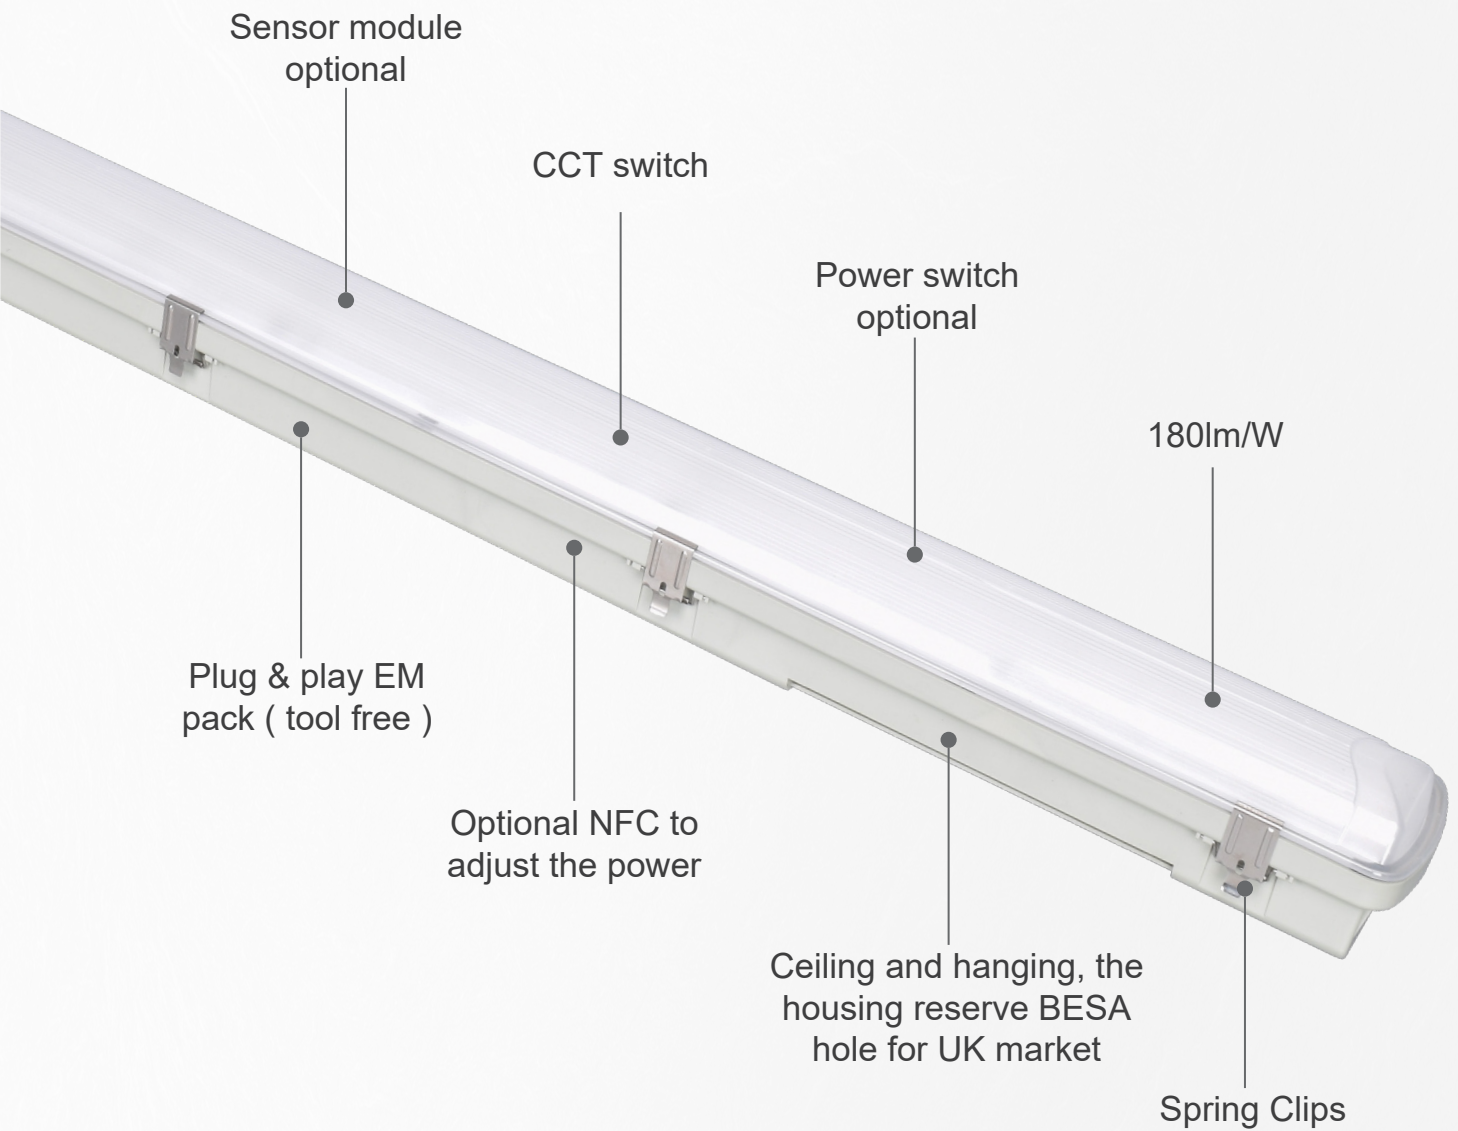

T5 LED TUBE

	Product code	Size (mm)	Power	Luminous	PF
A E	T5-L06-09A1	Φ18*549	9W	100 lm	>0.5
A E	T5-L09-12A1	Φ18*849	12W	100 lm	>0.5
A E	T5-L12-18A1	Φ18*1148	18W	100 lm	>0.5
A E	T5-L15-22A1	Φ18*1449	22W	100 lm	>0.5
A C	T5-L06-09C1	Φ18*549	9W	160 lm	>0.9
A C	T5-L09-12C1	Φ18*849	12W	160 lm	>0.9
A C	T5-L12-18C1	Φ18*1148	18W	160 lm	>0.9
A C	T5-L15-22C1	Φ18*1449	22W	160 lm	>0.9