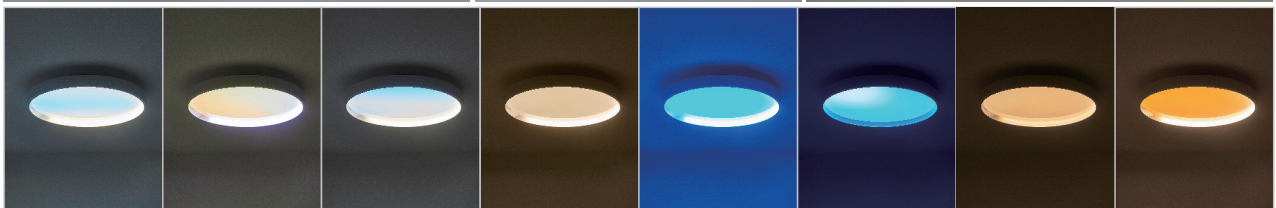

Optional

Skyline Light

Skyline Light

Product Code	Size (mm)	Wattage	Luminous Flux	CCT	CRI	Skyline
CLS-42-60A1	Φ420*86mm	60W	3000lm	1800-12000K RGB	typ 97	YES
CLS-56-110A1	Φ560*86mm	110W	5500lm	1800-12000K RGB	typ 97	YES
CLS-42-48A2	Φ420*63mm	48W	2400lm	1800-12000K RGB	typ 97	NO
CLS-56-80A2	Φ560*63mm	80W	4000lm	1800-12000K RGB	typ 97	NO
CLS-6060-110B1	600*600*85mm	110W	5500lm	1800-12000K RGB	typ 97	YES
CLS-9060-150B1	900*600*85mm	150W	7500lm	1800-12000K RGB	typ 97	YES
CLS-5959-80B2	590*590*63mm	80W	4000lm	1800-12000K RGB	typ 97	NO
CLS-9060-120B2	890*590*63mm	120W	6000lm	1800-12000K RGB	typ 97	NO