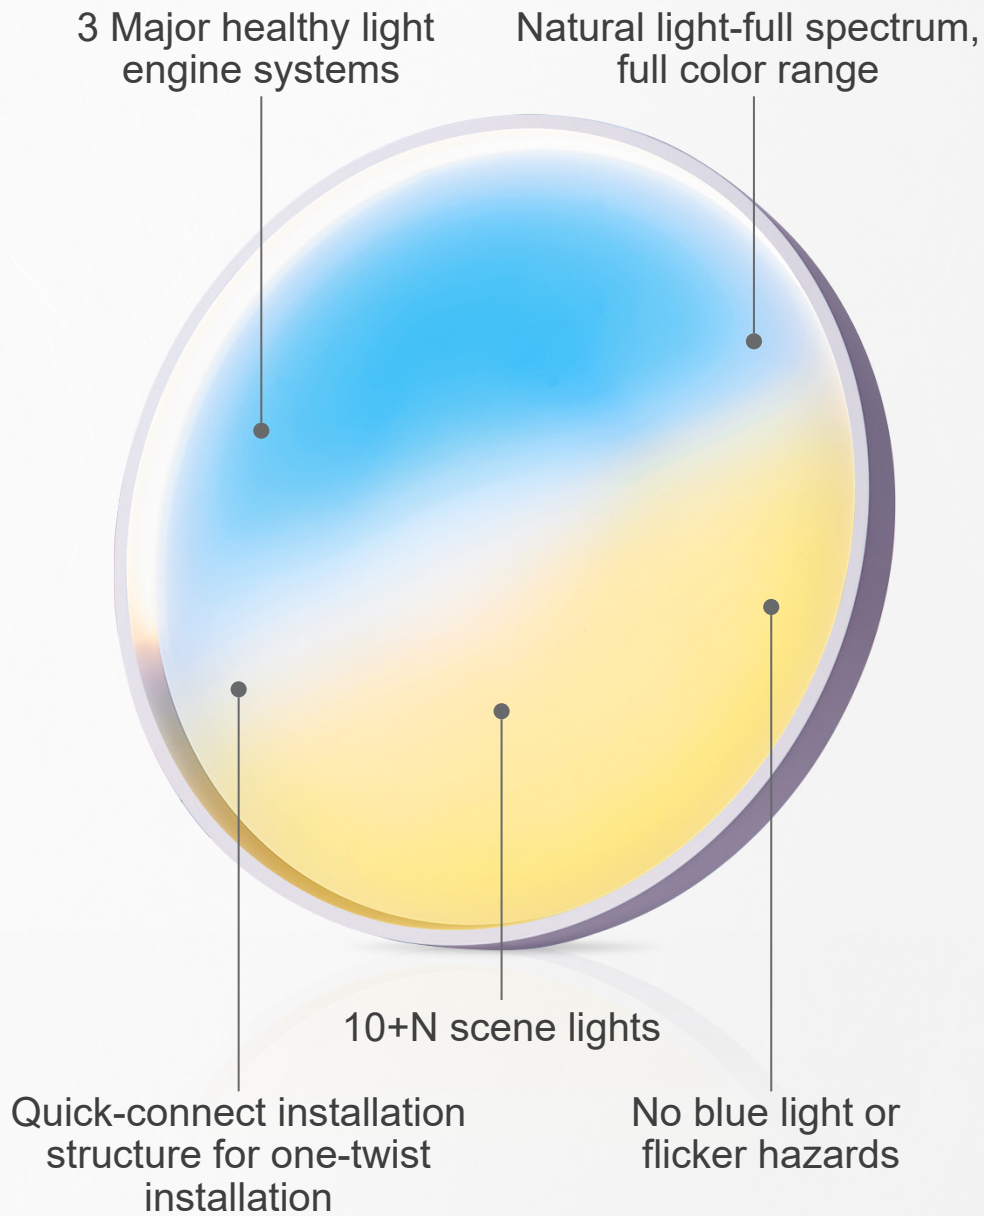

Optional

LED CEILING LIGHT

Product Code	Size (mm)	Wattage	Light Efficiency	Luminous Flux	3CCT
AG F C6400-AM	Φ400*86	30W	100lm/W	3150lm/3300lm/3240lm	3000K/4000K/5700K
		40W	100lm/W	4000lm/4200lm/4120lm	
AG F C6600-AM	Φ600*86	40W	100lm/W	4200lm/4600lm/4400lm	3000K/4000K/5700K
		60W	100lm/W	6000lm/6300lm/6180lm	
AG F C6800-AM	Φ800*86	60W	100lm/W	6300lm/6600lm/6480lm	3000K/4000K/5700K
		80W	100lm/W	8000lm/8400lm/8240lm	

Optional

Skyline Light

Skyline Light

Product Code	Size (mm)	Wattage	Luminous Flux	CCT	CRI	Skyline
CLS-42-60A1	Φ420*86mm	60W	3000lm	1800-12000K RGB	typ 97	YES
CLS-56-110A1	Φ560*86mm	110W	5500lm	1800-12000K RGB	typ 97	YES
CLS-42-48A2	Φ420*63mm	48W	2400lm	1800-12000K RGB	typ 97	NO
CLS-56-80A2	Φ560*63mm	80W	4000lm	1800-12000K RGB	typ 97	NO
CLS-6060-110B1	600*600*85mm	110W	5500lm	1800-12000K RGB	typ 97	YES
CLS-9060-150B1	900*600*85mm	150W	7500lm	1800-12000K RGB	typ 97	YES
CLS-5959-80B2	590*590*63mm	80W	4000lm	1800-12000K RGB	typ 97	NO
CLS-9060-120B2	890*590*63mm	120W	6000lm	1800-12000K RGB	typ 97	NO