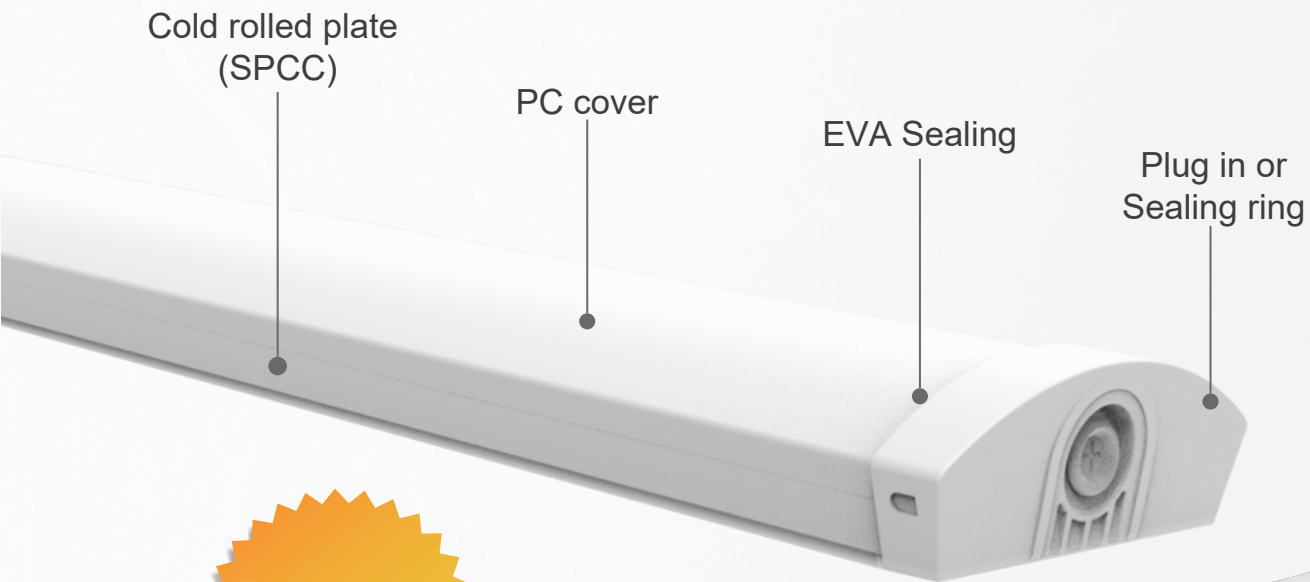

IP44 LED Batten Light