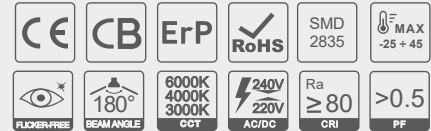

Product Code	Size (mm)	Wattage	Light Efficiency	Luminous Flux	Dim	driver
	G45	45*90	4.9W	85Lm/W	425lm	E14/E27	linear
	G45	45*90	6W	85Lm/W	510lm	E14/E27	linear
	G45	45*90	7W	85Lm/W	600lm	E14/E27	linear
	G45	45*90	2.9W	160Lm/W	464Lm	E14/E27	IC
	G45	45*90	4.9W	160Lm/W	784Lm	E14/E27	IC