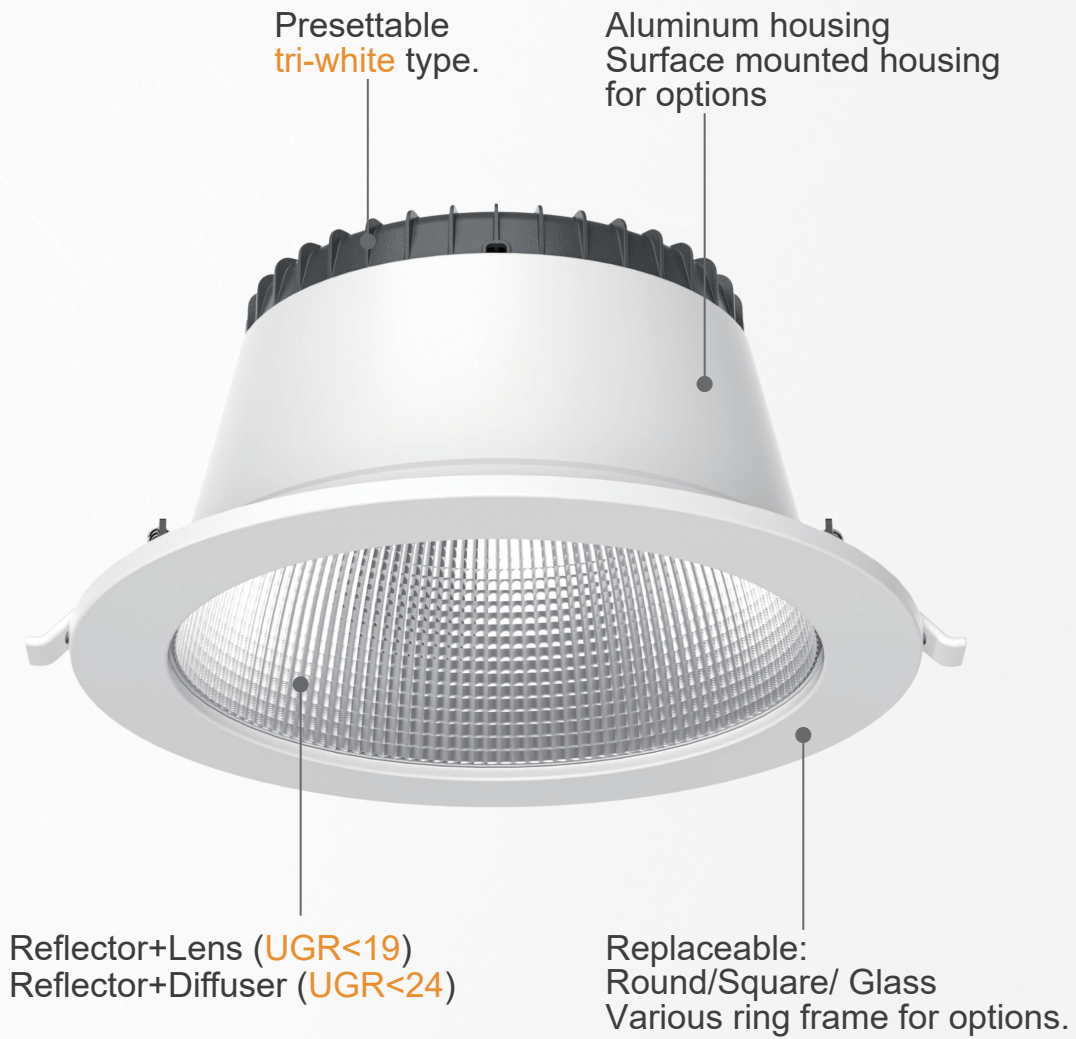

Optional

Skyline Light

Skyline Light

Product Code	Size (mm)	Wattage	Luminous Flux	CCT	CRI	Skyline
CLS-42-60A1	Φ420*86mm	60W	3000lm	1800-12000K RGB	typ 97	YES
CLS-56-110A1	Φ560*86mm	110W	5500lm	1800-12000K RGB	typ 97	YES
CLS-42-48A2	Φ420*63mm	48W	2400lm	1800-12000K RGB	typ 97	NO
CLS-56-80A2	Φ560*63mm	80W	4000lm	1800-12000K RGB	typ 97	NO
CLS-6060-110B1	600*600*85mm	110W	5500lm	1800-12000K RGB	typ 97	YES
CLS-9060-150B1	900*600*85mm	150W	7500lm	1800-12000K RGB	typ 97	YES
CLS-5959-80B2	590*590*63mm	80W	4000lm	1800-12000K RGB	typ 97	NO
CLS-9060-120B2	890*590*63mm	120W	6000lm	1800-12000K RGB	typ 97	NO

All in one
LED downlight

All in one
LED downlight

Product Code	Size (mm)	Cutout (mm)	Wattage	Light Efficiency	Lumen	UGR	Beam Angle
DLU1-4-10CCT	Φ114*66	Φ90-102	10 W	120Lm/W	1200 lm	<24	60
DLU1-6-20CCT	Φ174*87	Φ145-155	20 W	120Lm/W	2400 lm	<24	60
DLU1-8-35CCT	Φ232*110	Φ195-210	35 W	120Lm/W	4200 lm	<24	60
DLU2-4-10CCT	Φ114*66	Φ90-102	10 W	100Lm/W	1000 lm	<19	80
DLU2-6-20CCT	Φ174*87	Φ145-155	20 W	100Lm/W	2000 lm	<19	80
DLU2-8-35CCT	Φ232*110	Φ195-210	35 W	100Lm/W	3500 lm	<19	80