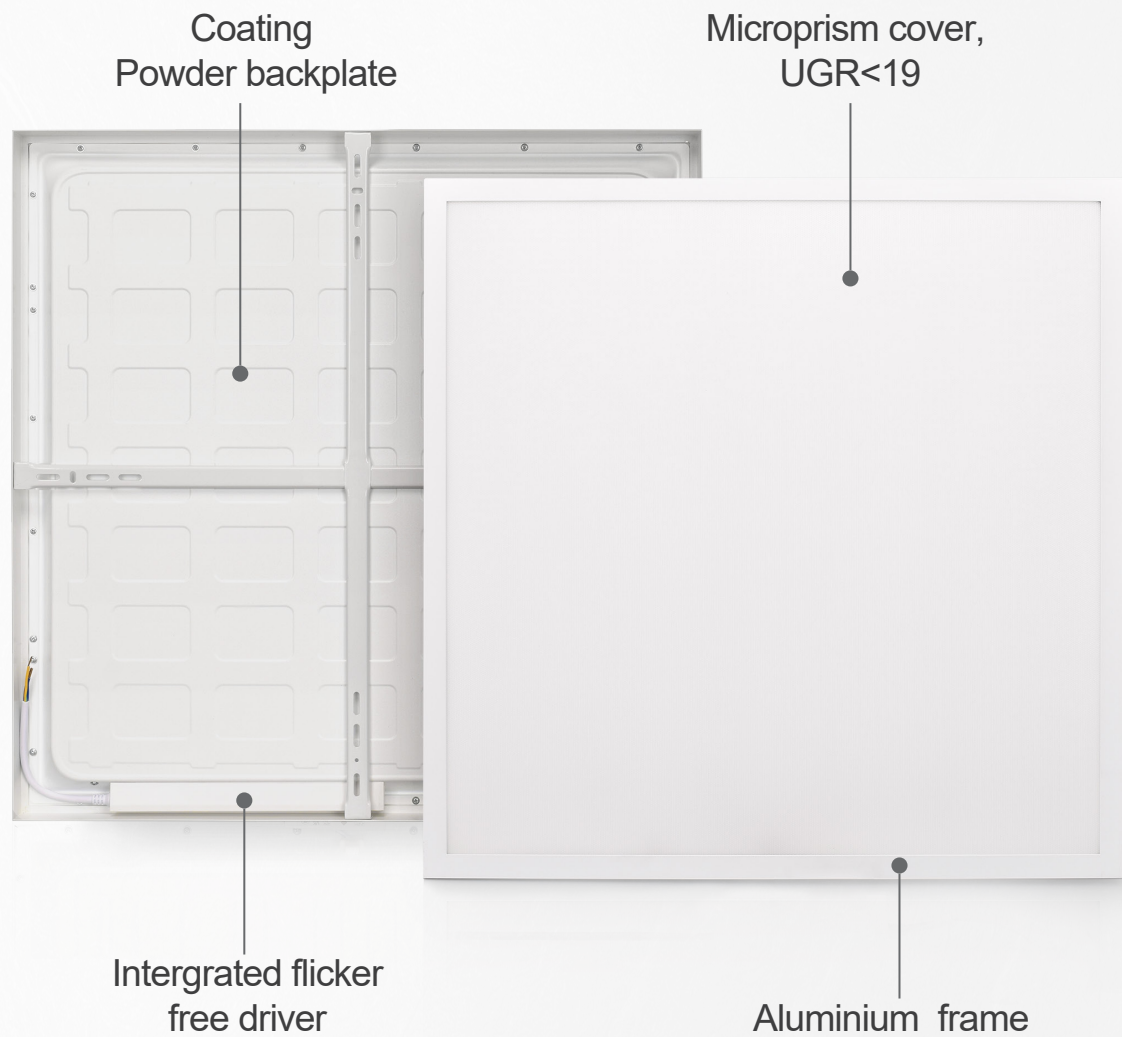

SURFACE PANEL LIGHT