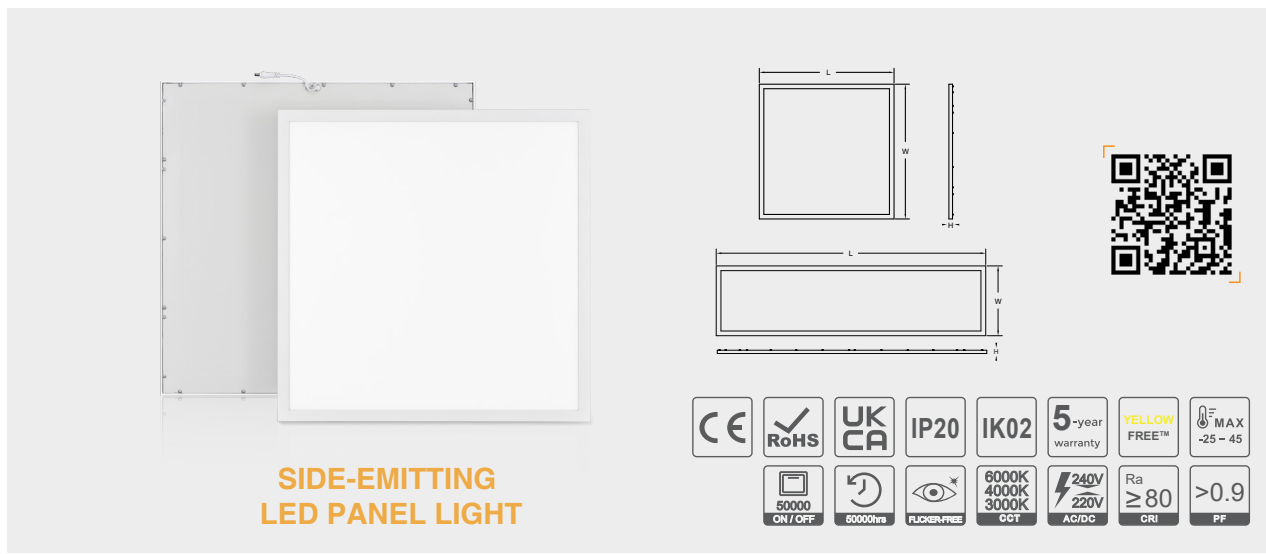

SIDE-EMITTING LED PANEL LIGHT

SCREWLESS SIDE-EMITTING LED PANEL LIGHT

	Product Code	Size (mm)	Wattage	Light Efficiency	Type	UGR	Beam Angle
	PL-3030-18A1	295* 295*10	18 W	100 lm/W	SMD4014	≤22	110°
	PL-3060-22A1	595*295*10	22 W	100 lm/W	SMD4014	≤22	110°
	PL-6060-38A1	595*595*9	38 W	100 lm/W	SMD4014	≤22	110°
	PL-30120-38A1	1195*295*9	38 W	100 lm/W	SMD3014	≤22	110°
	PL-60120-64A1	1195*595*10	64 W	100 lm/W	SMD3014	≤22	110°
	PL-6060-34U1	595*595*9	34 W	115 lm/W	SMD3014	≤19	90°
	PL-30120-34U1	1195*295*9	34 W	115 lm/W	SMD3014	≤19	90°
	PL-6060-32U1	595*595*10	32W	120 lm/W	SMD3014	≤19	90°
	PL-6262-32U1	620*620*10	32W	120 lm/W	SMD3014	≤19	90°
	PL-6060-24A1	595* 595*9	24W	150 lm/W	SMD3014	≤22	110°
	PL-30120-24A1	1195*295*9	24W	150 lm/W	SMD3014	≤22	110°
	PL-6060-24U1	595*595*9	24W	145 lm/W	SMD3014	≤19	90°
	PL-12030-24U1	1195*295*9	24W	145 lm/W	SMD3014	≤19	90°