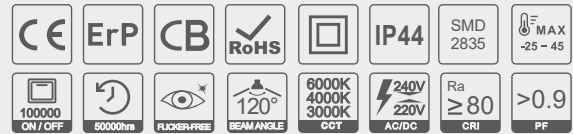

Product Code	Size (mm)	Cutout (mm)	Wattage	Lumen
DLR1-180-DP3C	Φ180*20.5	Φ80-160	8W/ 12W	640/900 lm 680/960 lm 600/840 lm
DLR1-220-DP3C	Φ220*21.5	Φ120-200	12W/ 18W	1140/1530 lm 1200/1710 lm 1080/1440 lm
DLR1-300-DP3C	Φ300*25	Φ150-270	18W/ 25W	1800/2250 lm 1890/2375 lm 1710/2125 lm