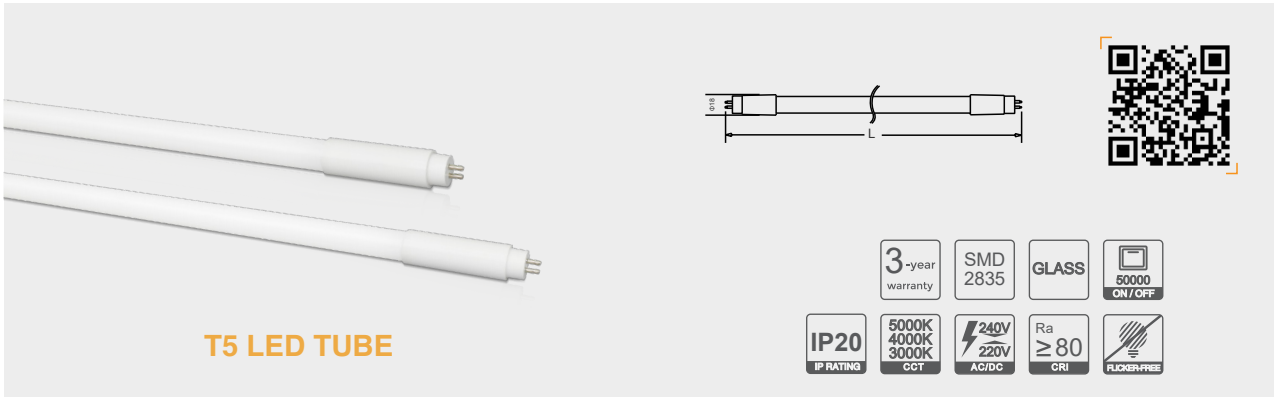

T5 LED TUBE

	Product code	Size (mm)	Power	Luminous	PF
A E	T5-L06-09A1	Φ18*549	9W	100 lm	>0.5
A E	T5-L09-12A1	Φ18*849	12W	100 lm	>0.5
A E	T5-L12-18A1	Φ18*1148	18W	100 lm	>0.5
A E	T5-L15-22A1	Φ18*1449	22W	100 lm	>0.5
A C	T5-L06-09C1	Φ18*549	9W	160 lm	>0.9
A C	T5-L09-12C1	Φ18*849	12W	160 lm	>0.9
A C	T5-L12-18C1	Φ18*1148	18W	160 lm	>0.9
A C	T5-L15-22C1	Φ18*1449	22W	160 lm	>0.9