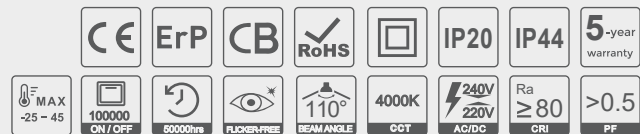

Product Code	Size (mm)	Wattage	Light Efficiency	Lumen	UGR	IP RATING
	DL-4-6C4	122x122x35	6W	80lm/W	480 lm	<22/<19	IP20/IP44
	DL-6-12C4	167x167x35	12W	100lm/W	1200 lm	<22/<19	IP20/IP44
	DL-8-18C4	221x221x35	18W	120lm/W	2160 lm	<22/<19	IP20/IP44
	DL-10-24C4	300x300x35	24W	120lm/W	2880 lm	<22/<19	IP20/IP44
	DL-8-18B4	221x221x35	18W	140lm/W	2520 lm	<22/<19	IP20/IP44
	DL-10-24B4	300x300x35	24W	140lm/W	3360 lm	<22/<19	IP20/IP44