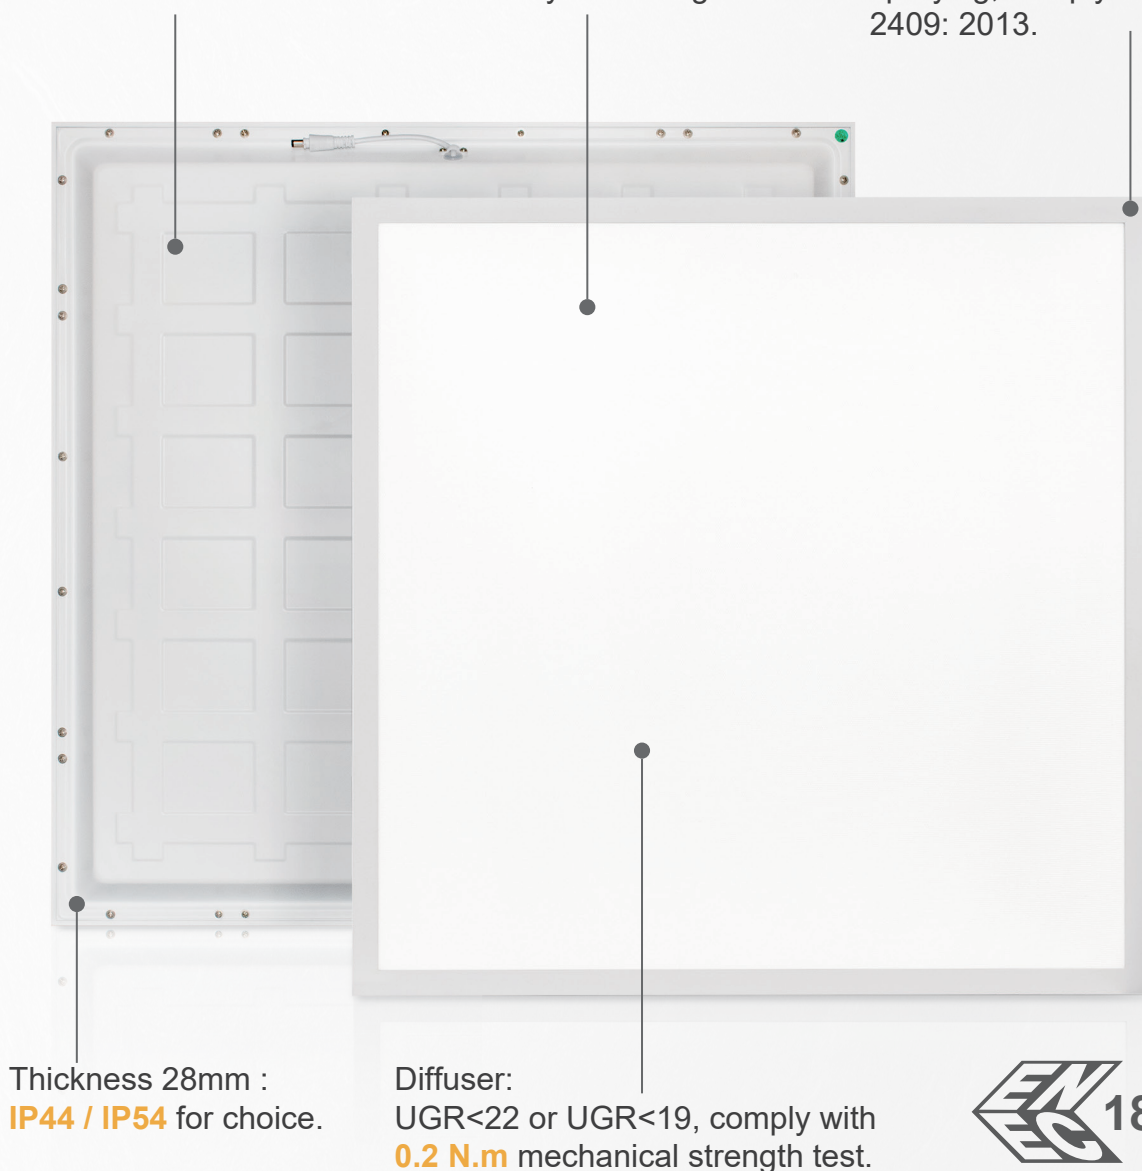

Thickness 28mm :
IP44 / IP54 for choice.

Diffuser:
UGR<22 or UGR<19, comply with
0.2 N.m mechanical strength test.

SLIM BACKLIT PANEL LIGHT

SLIM BACKLIT PANEL LIGHT

	Product Code	Size (mm)	Wattage	Light Efficiency	Luminous Flux	UGR
	BP-6060-40A1	595×595×28	40W	100lm/w	4000lm	<22
	BP-6262-40A1	620×620×30	40W	100lm/w	4000lm	<22
	BP-30120-40A1	295×1195×30	40W	100lm/w	4000lm	<22
	BP-3030-24A1	295*295*32	24W	120lm/w	2800lm	<22
	BP-3060-24A1	295*595*32	24W	120lm/w	2800lm	<22
	BP-6060-36A1	595×595×28	36W	120lm/w	4320lm	<22
	BP-6262-36A1	620×620×30	36W	120lm/w	4320lm	<22
	BP-30120-36A1	295×1195×30	36W	120lm/w	4320lm	<22
	BP-60120-50A1	595*1195*32	50W	120lm/w	6000lm	<22
	BP-6060-34A1	595×595×28	34W	140lm/W	4760lm	<22
	BP-6262-34A1	620×620×30	34W	140lm/W	4760lm	<22
	BP-30120-34A1	295×1195×30	34W	140lm/W	4760lm	<22
	BP-6060-30A1	595×595×28	30W	160lm/W	4800lm	<22
	BP-6262-30A1	620×620×30	30W	160lm/W	4800lm	<22
	BP-30120-30A1	295×1195×30	30W	160lm/W	4800lm	<22
	BP-6060-25A1	595×595×28	25W	180lm/W	4500lm	<22
	BP-6262-25A1	620×620×30	25W	180lm/W	4500lm	<22
	BP-30120-25A1	295×1195×30	25W	180lm/W	4500lm	<22
	BP-6060-24A1	595×595×30	24W	200lm/W	4800lm	<22
	BP-6262-24A1	620×620×30	24W	200lm/W	4800lm	<22
	BP-30120-24A1	295×1195×30	24W	200lm/W	4800lm	<22