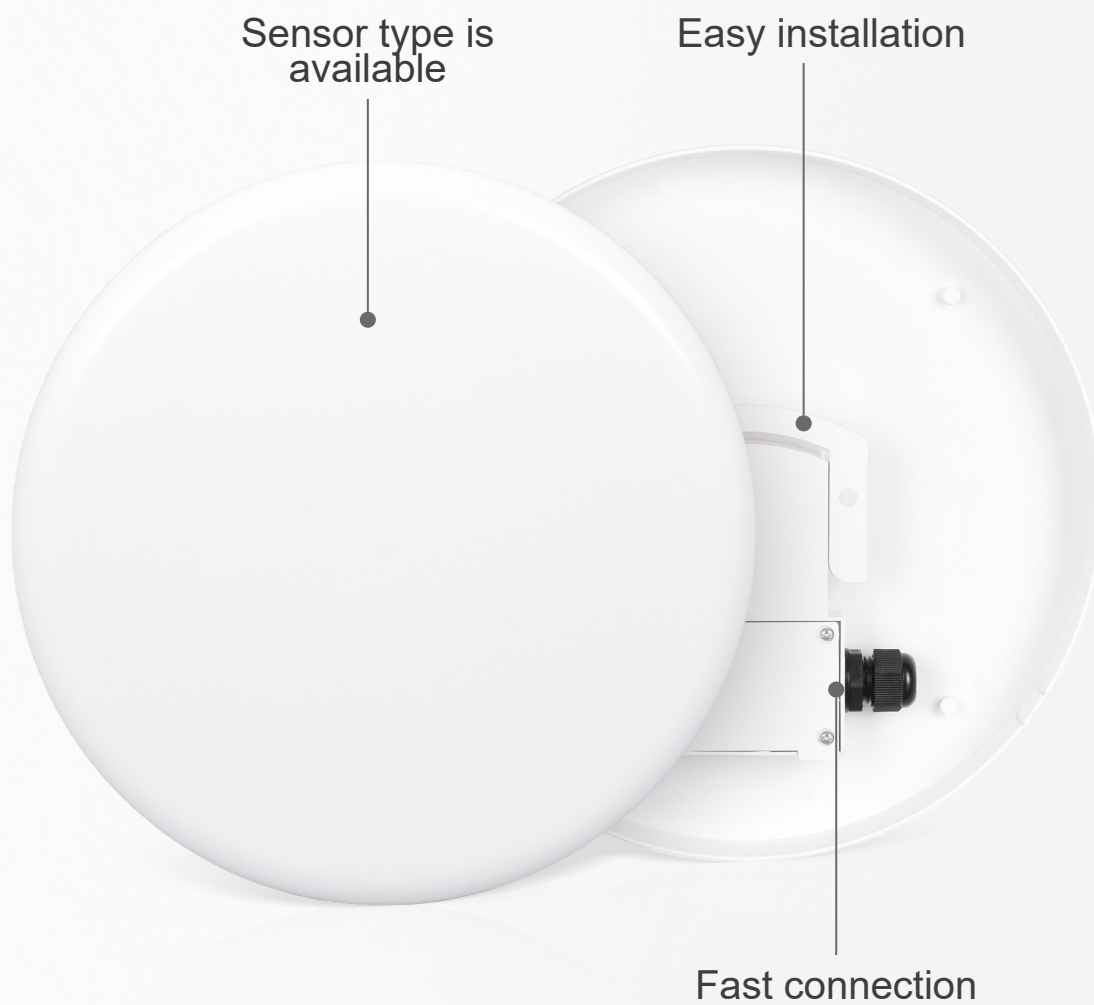

IP65 IK10 LED CEILING LIGHT