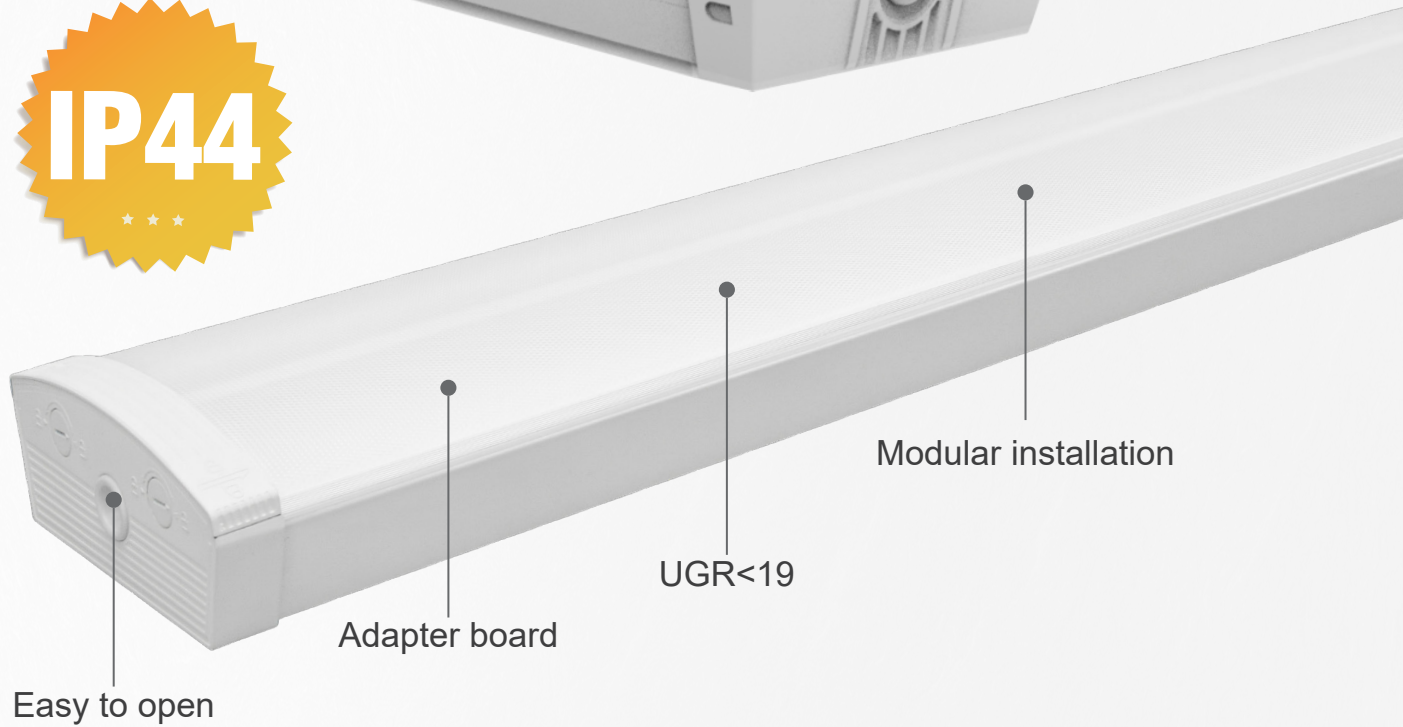

IP44 LED Batten Light