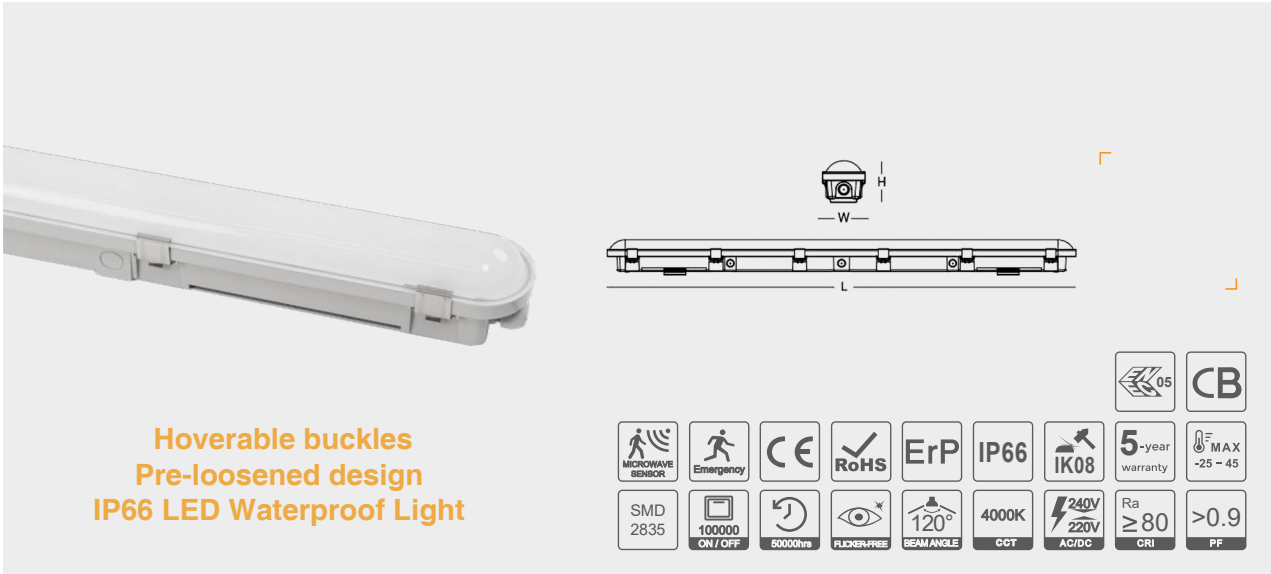

Product Code	Size (mm)	Wattage	Light Efficiency	Luminous Flux	Linkable
	TP-06-18E2	L580*W80*H81	10-12-15-18W	160lm/W	1600-1920-2400-2880lm	Yes
	TP-12-36E2	L1180*W80*H81	21-26-31-36W	160lm/W	3360-4160-4960-5760lm	Yes
	TP-15-50E2	L1480*W80*H81	28-36-42-50W	160lm/W	4480-5760-6720-8000lm	Yes
	TP-18-70E2	L1780*W80*H81	40-50-60-70W	160lm/W	6400-8000-9600-11200lm	Yes
	TP-06-18G2	L600*W85*H80	18W	200lm/W	3600lm	Yes
	TP-12-36G2	L1200*W85*H80	36W	200lm/W	7200lm	Yes
	TP-15-50G2	L1500*W85*H80	50W	200lm/W	10000lm	Yes