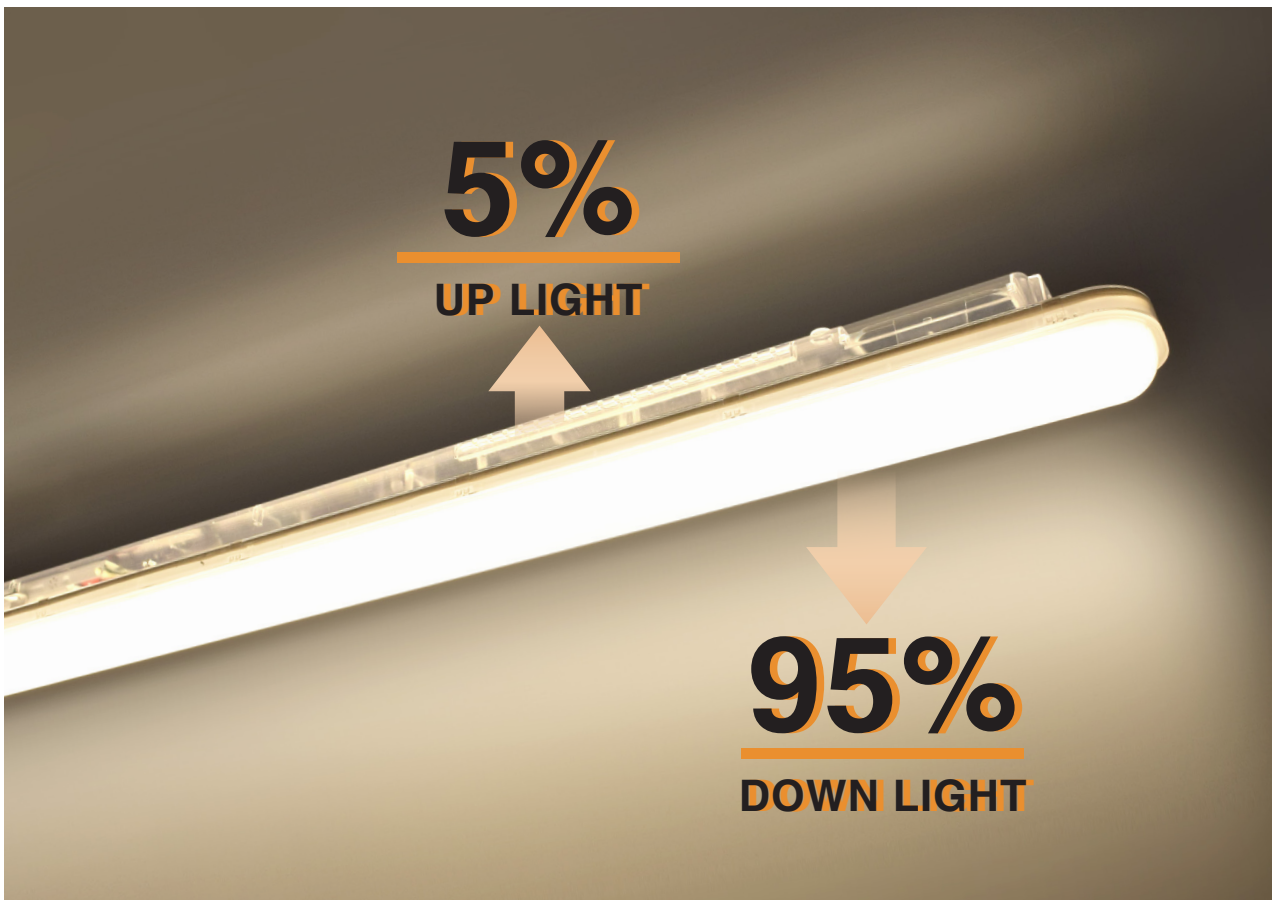

Product Code	Size (mm)	Wattage	Light Efficiency	Luminous Flux	Linkable
	TP-06-18G3	L600*W70*H66	18W	160lm/W	2880lm	Yes
	TP-12-30G3	L1200*W70*H66	30W	160lm/W	4800lm	Yes
	TP-15-40G3	L1500*W80*H66	40W	160lm/W	6400lm	Yes