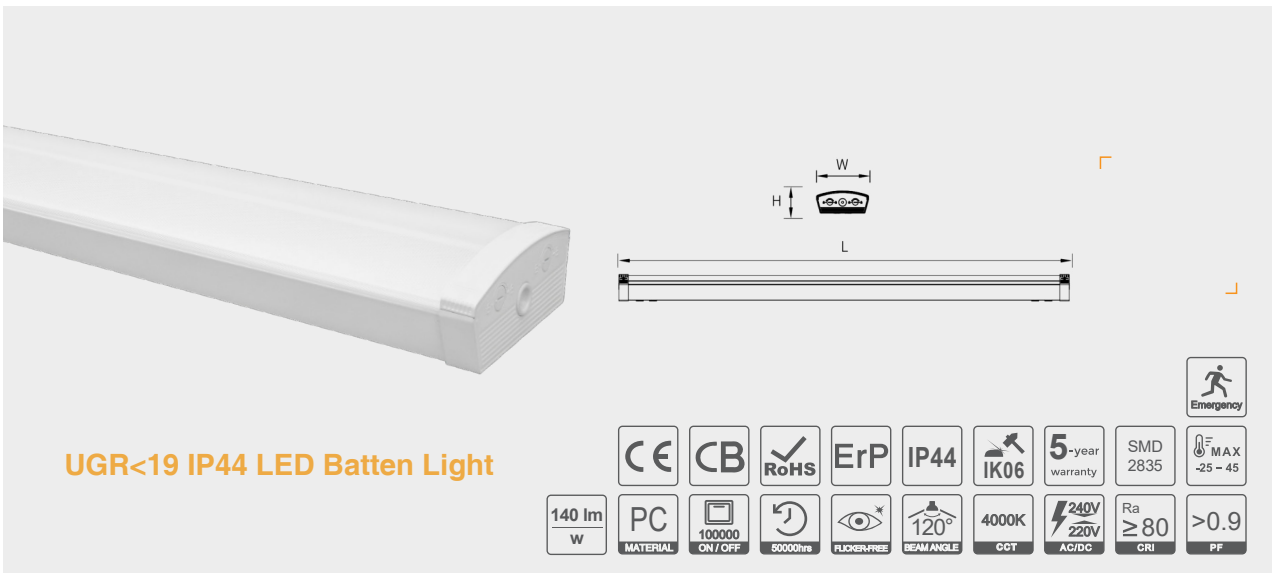

Product Code	Size (mm)	Wattage	Luminous Flux	UGR
BF-12-36U1	L1200*W160*H70	22-29-36W	3080-4060-5040lm	<19
BF-15-58U1	L1500*W160*H70	38-50-58W	5320-7000-8120lm	<19