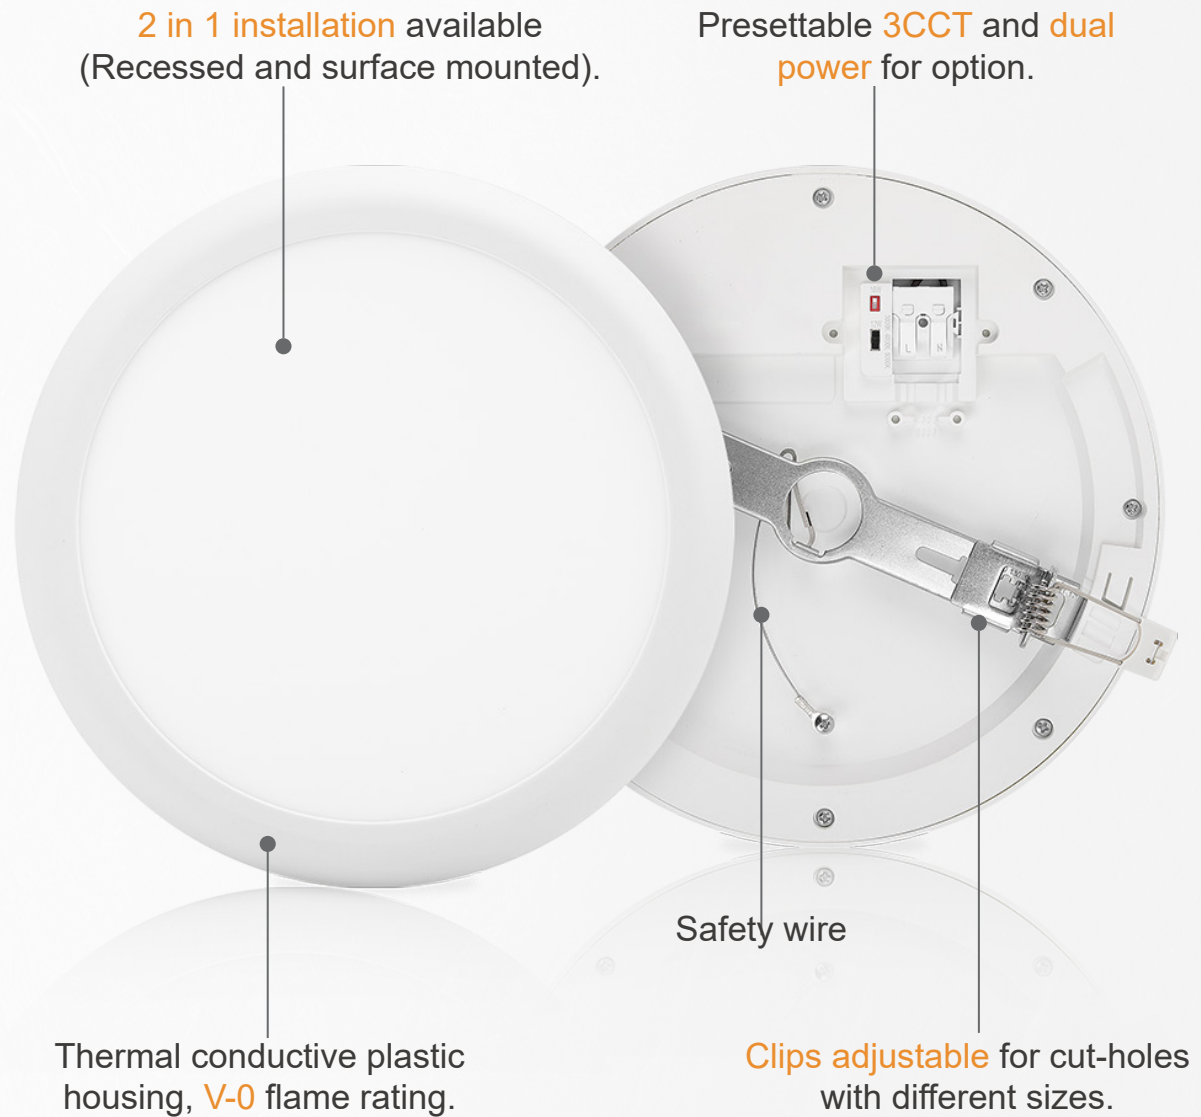

Optional

Skyline Light

Skyline Light

Product Code	Size (mm)	Wattage	Luminous Flux	CCT	CRI	Skyline
CLS-42-60A1	Φ420*86mm	60W	3000lm	1800-12000K RGB	typ 97	YES
CLS-56-110A1	Φ560*86mm	110W	5500lm	1800-12000K RGB	typ 97	YES
CLS-42-48A2	Φ420*63mm	48W	2400lm	1800-12000K RGB	typ 97	NO
CLS-56-80A2	Φ560*63mm	80W	4000lm	1800-12000K RGB	typ 97	NO
CLS-6060-110B1	600*600*85mm	110W	5500lm	1800-12000K RGB	typ 97	YES
CLS-9060-150B1	900*600*85mm	150W	7500lm	1800-12000K RGB	typ 97	YES
CLS-5959-80B2	590*590*63mm	80W	4000lm	1800-12000K RGB	typ 97	NO
CLS-9060-120B2	890*590*63mm	120W	6000lm	1800-12000K RGB	typ 97	NO

All in one
LED downlight

All in one
LED downlight

Product Code	Size (mm)	Cutout (mm)	Wattage	Light Efficiency	Lumen	UGR	Beam Angle
DLU1-4-10CCT	Φ114*66	Φ90-102	10 W	120Lm/W	1200 lm	<24	60
DLU1-6-20CCT	Φ174*87	Φ145-155	20 W	120Lm/W	2400 lm	<24	60
DLU1-8-35CCT	Φ232*110	Φ195-210	35 W	120Lm/W	4200 lm	<24	60
DLU2-4-10CCT	Φ114*66	Φ90-102	10 W	100Lm/W	1000 lm	<19	80
DLU2-6-20CCT	Φ174*87	Φ145-155	20 W	100Lm/W	2000 lm	<19	80
DLU2-8-35CCT	Φ232*110	Φ195-210	35 W	100Lm/W	3500 lm	<19	80

Multi-function LED Ceiling Downlight

Multi-function LED Ceiling Downlight

Product Code	Size (mm)	Cutout (mm)	Wattage	Lumen
DLR1-180-DP3C	Φ180*20.5	Φ80-160	8W/ 12W	640/900 lm 680/960 lm 600/840 lm
DLR1-220-DP3C	Φ220*21.5	Φ120-200	12W/ 18W	1140/1530 lm 1200/1710 lm 1080/1440 lm
DLR1-300-DP3C	Φ300*25	Φ150-270	18W/ 25W	1800/2250 lm 1890/2375 lm 1710/2125 lm