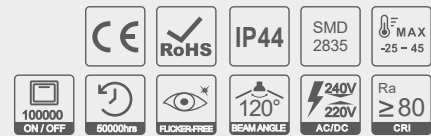

Product Code	Size (mm)	Cutout (mm)	Wattage	Light Efficiency	Lumen	CCT	PF
	DLH1-3-5W	Φ90*35	Φ75	5W	100Lm/W	500Lm	3000k-6500k	>0.5
	DLH1-4-9W	Φ135*35	Φ120	9W	100Lm/W	900Lm	3000k-6500k	>0.5
	DLH1-5-15W	Φ165*35	Φ150	15W	100Lm/W	1500Lm	3000k-6500k	>0.5
	DLH1-6-18W	Φ185*36	Φ170	18W	125Lm/W	2250Lm	3000k-6500k	>0.9
	DLH1-6-24W	Φ185*36	Φ170	24W	125Lm/W	3000Lm	3000k-6500k	>0.9
	DLH1-8-24W	Φ230*39	Φ220	24W	125Lm/W	3000Lm	3000k-6500k	>0.9
	DLH1-8-36W	Φ230*39	Φ220	36W	125Lm/W	4500Lm	3000k-6500k	>0.9
	DLH1-6-DP3C	Φ185*36	Φ170	15W/17W 19W/21W 22W/24W 26W/29W	120Lm/W	1800Lm/2040Lm 2280Lm/2520Lm 2640Lm/2880Lm 3210Lm/3360Lm	3000k 4000K 6500k	>0.9
	DLH1-8-DP3C	Φ230*39	Φ220	15W/17W 19W/21W 22W/24W 26W/29W	120Lm/W	1800Lm/2040Lm 2280Lm/2520Lm 2640Lm/2880Lm 3210Lm/3360Lm	3000k 4000K 6500k	>0.9