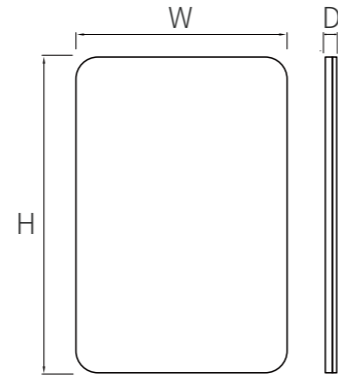

PM-A550

【产品尺寸】:500*700*30mm
【特点】:触摸开关 | 亚克力边框
【电压】:AC100~240V,50/60HZ
可定制尺寸

【Product size】:500*700*30mm
【Features】:Touch switch | Acrylic border
【Voltage】:According demand
Customizable size

【产品尺寸】:500*700*30mm
【特点】:红外线感应开关 | 防雾
【电压】:AC100~240V,50/60HZ
可定制尺寸

【Product size】:500*700*30mm
【Features】:IR switch | Anti-fog
【Voltage】:According demand
Customizable size

【产品尺寸】:1000*600*30mm
【特点】:触摸开关 | 3色光 | 亚克力边框
【电压】:AC100~240V,50/60HZ
可定制尺寸

【Product size】:1000*600*30mm
【Features】:Touch switch | 3 light mode | Acrylic border
【Voltage】:According demand
Customizable size