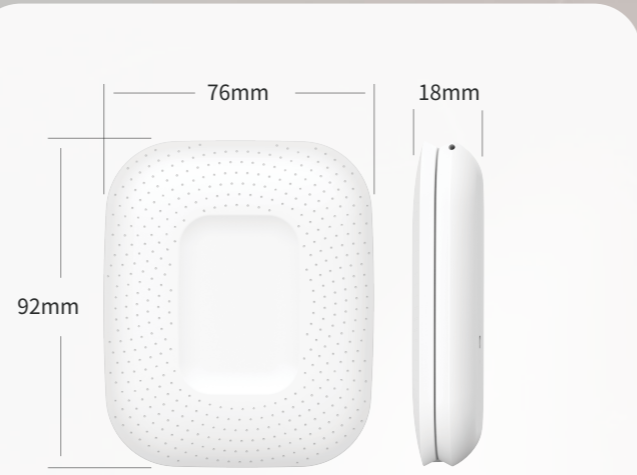

型号/Model: BM-1933
放大/Magnification: 3X-10X
电源/Power: 锂电池/Lithium battery & USB
镜片尺寸/Mirror Size: 133*133mm

BM-1915

【产品尺寸】:200*200*123mm
【电池】:2000mAh
【特点】:触摸开关 | 三色光 | 亮度调节
【充电接口】:Type-C

【Product size】:200*200*123mm
【Battery】:2000mAh
【Features】:Touch switch | 3 light mode
Adjust brightness
【Charging Port】:Type-C

型号/Model: BM-2023
镜片尺寸/Mirror Size: φ175mm
电源/Power: 锂电池/Lithium battery & USB
特点/Features: 防雾/Anti-fog

型号/Model: BM-2025
放大/Magnification: 1X-10X
电源/Power: 锂电池/Lithium battery & USB
镜片尺寸/Mirror Size: φ167mm

型号/Model: BM-1526
放大/Magnification: 3X-10X
电源/Power: 3pcs AA电池/Batteries
镜片尺寸/Mirror Size: 131*131mm

甄选化妆镜

SELECT MAKEUP MIRROR

凝炼科技 做精品

【产品尺寸】:92*76*18mm
 【电 池】:250mAh
 【特 电】:三色光 | 亮度调节 | 小巧轻便
 【充电接口】:Type-C