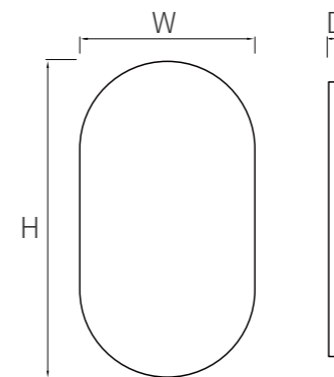

【产品尺寸】:610*1100*30mm

【特点】:按键开关 | 三色光 | 亮度调节

【电压】:AC100~240V,50/60HZ

可定制尺寸

【Product size】:610*1100*30mm

【Features】:Panels Push Button | 3 light mode | Adjust brightness

【Voltage】:According demand
Customizable size