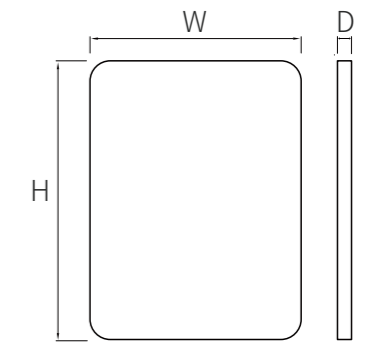

【产品尺寸】:800*800*45mm
【特点】:触摸开关 | 高清镜面
【电压】:AC100~240V,50/60HZ
可定制尺寸

【Product size】:800*800*45mm
【Features】:Touch switch | HD mirror
【Voltage】:According demand
Customizable size

【产品尺寸】:700*500*40mm
【特点】:触摸开关 | 时间/温度显示 | 防雾
【电压】:AC100~240V,50/60HZ
可定制尺寸

【Product size】:700*500*40mm
【Features】:Touch switch | Time/temperature display | Anti-fog
【Voltage】:According demand
Customizable size

【产品尺寸】:600*600*45mm
【特点】:金属边框 | LED发光
【电压】:AC100~240V,50/60HZ
可定制尺寸

【Product size】:600*600*45mm
【Features】:Metal frame | LED light
【Voltage】:According demand
Customizable size

【产品尺寸】:500*700*40mm
【特点】:触摸开关 | 时间/日期/温度显示 | 防雾
【电压】:AC100~240V,50/60HZ
可定制尺寸

【Product size】:500*700*40mm
【Features】:Touch switch | Time/date/temperature display | Anti-fog
【Voltage】:According demand
Customizable size