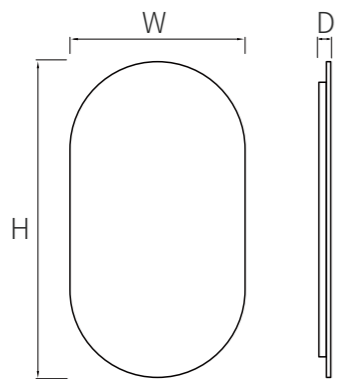

尺寸：可根据要求定制

Size : Customizable size

【产品尺寸】:520*1600*22mm
 【特点】:角度调节 | 高清镜面 | LED 发光
 【电压】:AC100~240V,50/60HZ
 可定制尺寸
 【Product size】:520*1600*22mm
 【Features】:Angle Adjustment | HD mirror | LED light
 【Voltage】:According demand
 Customizable size

PM-B150

【产品尺寸】:630*1580*25mm
 【特点】:金属边框 | 高清镜面 | 防爆玻璃
 可定制尺寸
 【Product size】:630*1580*25mm
 【Features】:Metal frame | HD mirror | Explosion-proof mirror
 Customizable size

PM-D600

PM-D250

【产品尺寸】:530*1600*45mm
 【特点】:触摸开关 | LED 发光 | 防爆玻璃
 【电压】:AC100~240V,50/60HZ
 可定制尺寸
 【Product size】:530*1600*45mm
 【Features】:Touch switch | LED light | Explosion-proof mirror
 【Voltage】:According demand
 Customizable size

Peculiarity： Acrylic guide light, tri-color lighting, adjustable brightness

	宽度 Width	高度 Height	厚度 Depth
椭圆形 Ellipsoid	600	800	30~70
	600	900	30~70
	610	1100	30~70
方形 Quadrate	700	500	30~70
	600	800	30~70
	600	1000	30~70
	600	1200	30~70
圆形 Roundness	600	600	30~70
	800	800	30~70
	900	900	30~70
	1000	1000	30~70

尺寸：可根据要求定制

Size：Customizable size

PM-A733

【产品尺寸】:600*1000*30mm
 【特 点】:触摸开关 | 时间/温度显示 | 防雾
 【电 压】:AC100~240V,50/60HZ
 可定制尺寸

【Product size】:600*1000*30mm
 【Features】:Touch switch | Time/temperature display | Anti-fog
 【Voltage】:According demand
 Customizable size