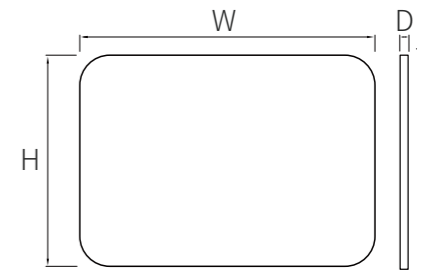

【产品尺寸】:500*700*20mm

【特点】:金属边框 | 横竖可挂 | 防爆玻璃
可定制尺寸

【Product size】:500*700*20mm

【Features】:Metal frame | Vertical / Horizontal Installation | Explosion-proof mirror
Customizable size

PM-D550

【产品尺寸】:600*800*40mm