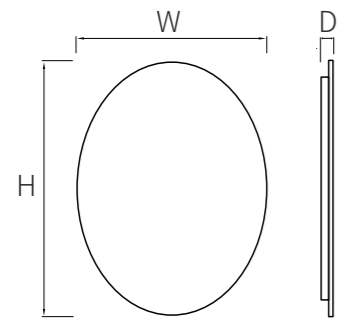

【Product size】:600*800*30mm
 【Features】:Touch switch | Anti-fog
 【Voltage】:According demand
 Customizable size

【产品尺寸】:600*800*50mm

【特点】:触摸开关 | 三色光 | 亮度调节

【电压】:AC100~240V,50/60HZ

可定制尺寸

【Product size】:600*800*50mm