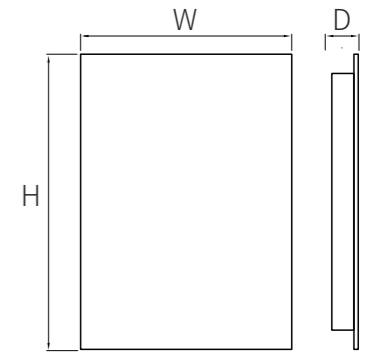

【产品尺寸】:600*800*50mm
【特点】:触摸开关 | 高清镜面
【电压】:AC100~240V,50/60HZ
可定制尺寸

【Product size】:600*800*50mm
【Features】:Touch switch | HD mirror
【Voltage】:According demand
Customizable size

PM-B220