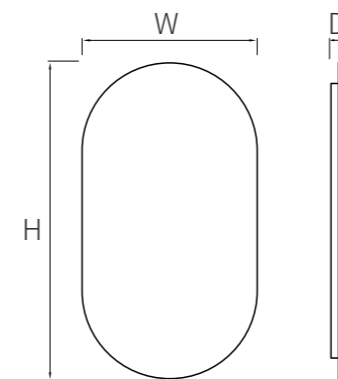

PM-A733

【产品尺寸】:600*1000*30mm
【特 点】:触摸开关 | 时间/温度显示 | 防雾
【电 压】:AC100~240V,50/60HZ
可定制尺寸

【Product size】:600*1000*30mm
【Features】:Touch switch | Time/temperature display | Anti-fog
【Voltage】:According demand
Customizable size

【产品尺寸】:610*1100*30mm
【特 点】:红外线感应开关 | 三色光 | 亮度调节
【电 压】:AC100~240V,50/60HZ
可定制尺寸

【Product size】:610*1100*30mm
【Features】:IR switch | 3 light mode | Adjust brightness
【Voltage】:According demand
Customizable size