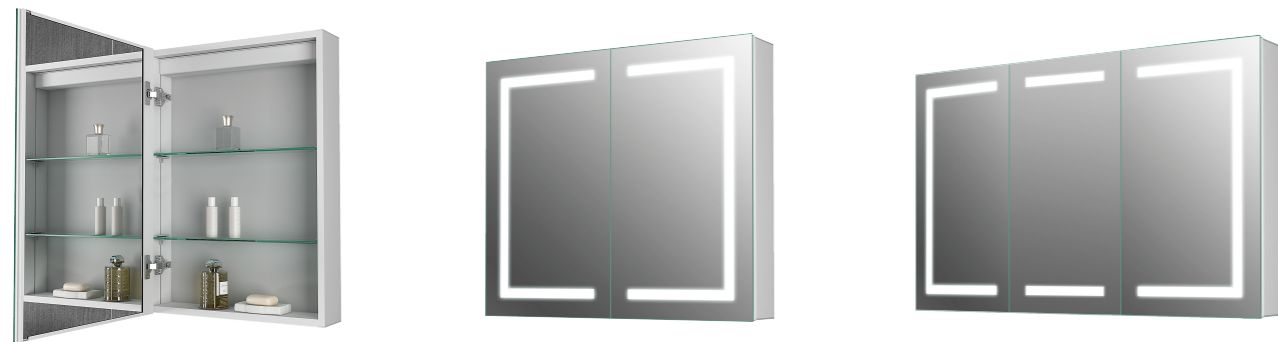

单门/双门/三门

One/Two/Three door