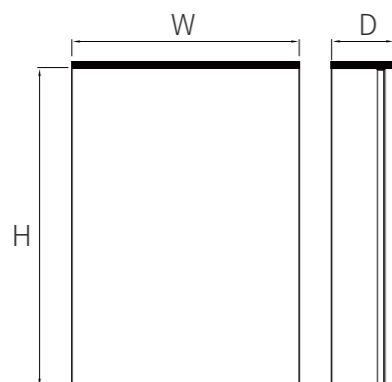

B12X

B13X

定制灯光造型

Custom Lighting styling

最后一位数字“X”代表门的数量
The last digit "X" represents the number of doors

PC-B301

PC-B301

【产品尺寸】:500*700*170mm
 【特点】:红外线感应 | 顶部灯光设计 | 亮度调节
 【电压】:AC100~240V,50/60HZ
 可定制尺寸

【Product size】:500*700*170mm
 【Features】:IR switch | Top lighting design
 Adjust brightness
 【Voltage】:According demand
 Customizable size

常规尺寸(毫米) Conventional size(mm)	宽度 Width	高度 Height	厚度 Depth
单门 One door	500 450	700 600	170 170
双门 Two door	600 800	700 700	170 170
三门 Three door	900 1200	700 700	170 170