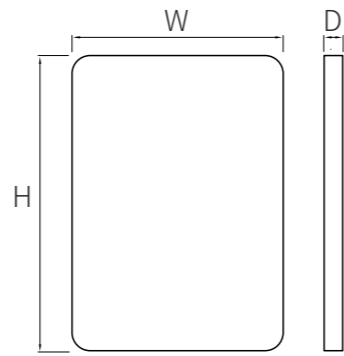

PM-D656

【产品尺寸】:600*800*40mm

【特点】:触摸开关 | 时间/温度显示 | 防雾

【电压】:AC100~240V,50/60HZ
可定制尺寸

【Product size】:600*800*40mm

【Features】:Touch switch | Time/temperature display | Anti-fog

【Voltage】:According demand
Customizable size