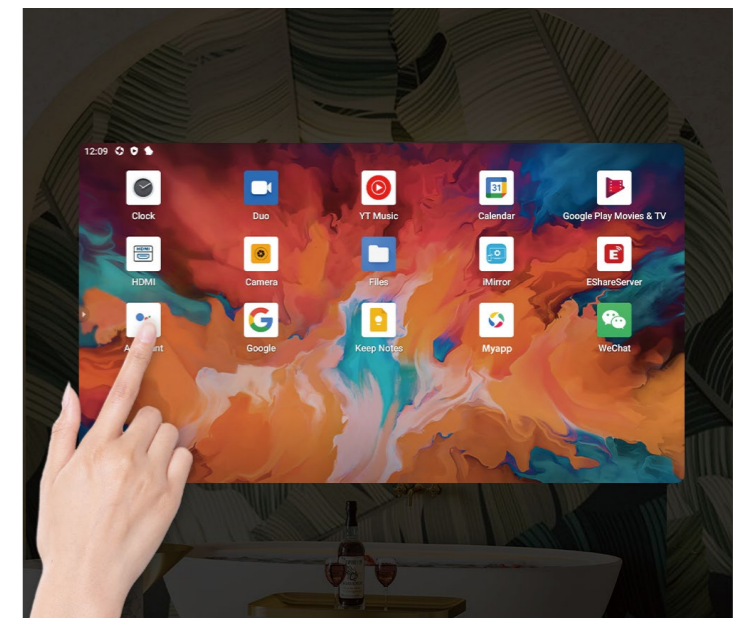

【产品尺寸】:800*600*50mm
【特点】:21.5" 触摸屏 | 氛围背光灯
【电压】:AC100~240V,50/60HZ
可定制尺寸

【Product size】:800*600*50mm
【Features】:21.5" touch screen | Ambient backlight
【Voltage】:According demand
Customizable size