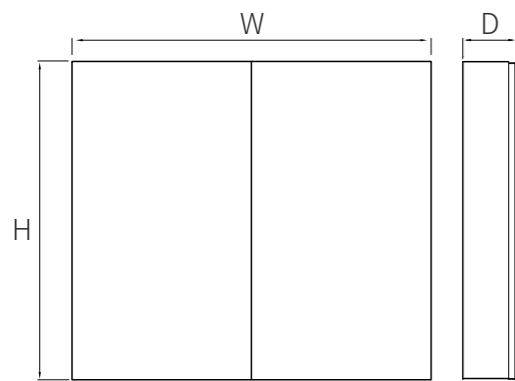

【产品尺寸】:800*700*145mm

【特点】:电源接口 | 蓝牙音响 | 加粗铝合金材料

【电压】:AC100~240V,50/60HZ

可定制尺寸

【Product size】:800*700*145mm

【Features】:Power port | Bluetooth speaker
Coarse aluminum alloy material

【Voltage】:According demand

Customizable size