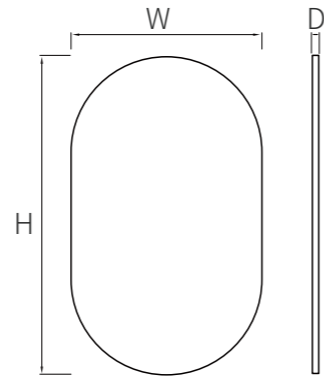

尺寸：可根据要求定制

Size : Customizable size

【产品尺寸】:600*1000*20mm
 【特点】:金属边框 | 高清镜面 | 防爆玻璃
 可定制尺寸
 【Product size】:600*1000*20mm
 【Features】:Metal frame | HD mirror | Explosion-proof mirror
 Customizable size

【产品尺寸】:800*800*40mm
 【特点】:人体感应 | 月亮造型灯
 【电压】:AC100~240V,50/60HZ
 可定制尺寸
 【Product size】:800*800*40mm
 【Features】:Body sensor | Moon shape light
 【Voltage】:According demand
 Customizable size