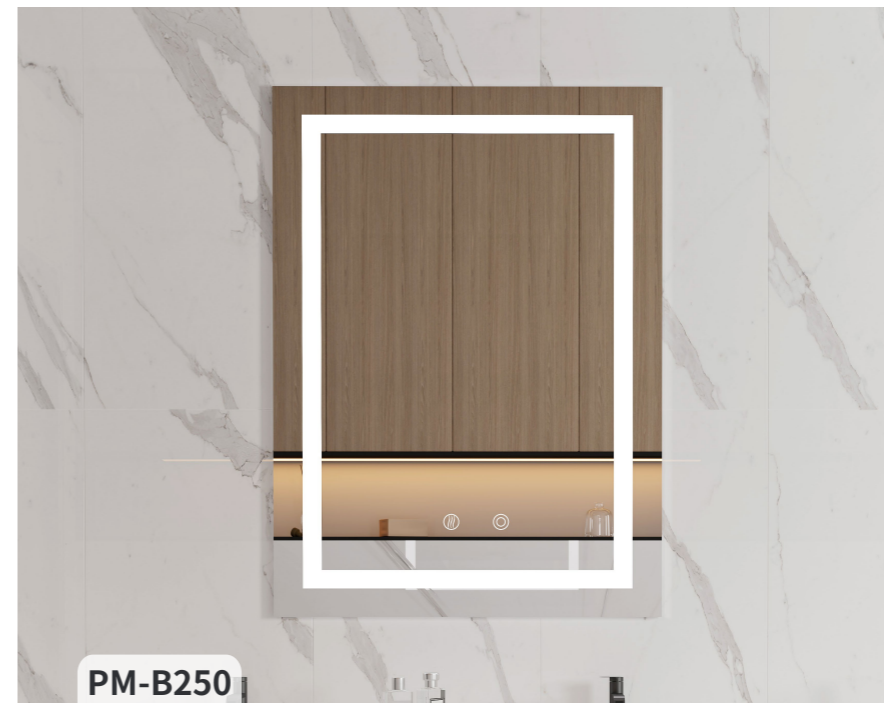

【产品尺寸】:700*500*50mm
【特点】:红外线感应开关 | USB充电
【电压】:AC100~240V,50/60HZ
可定制尺寸

【Product size】:700*500*50mm
【Features】:IR switch | USB charging
【Voltage】:According demand
Customizable size

PM-B250