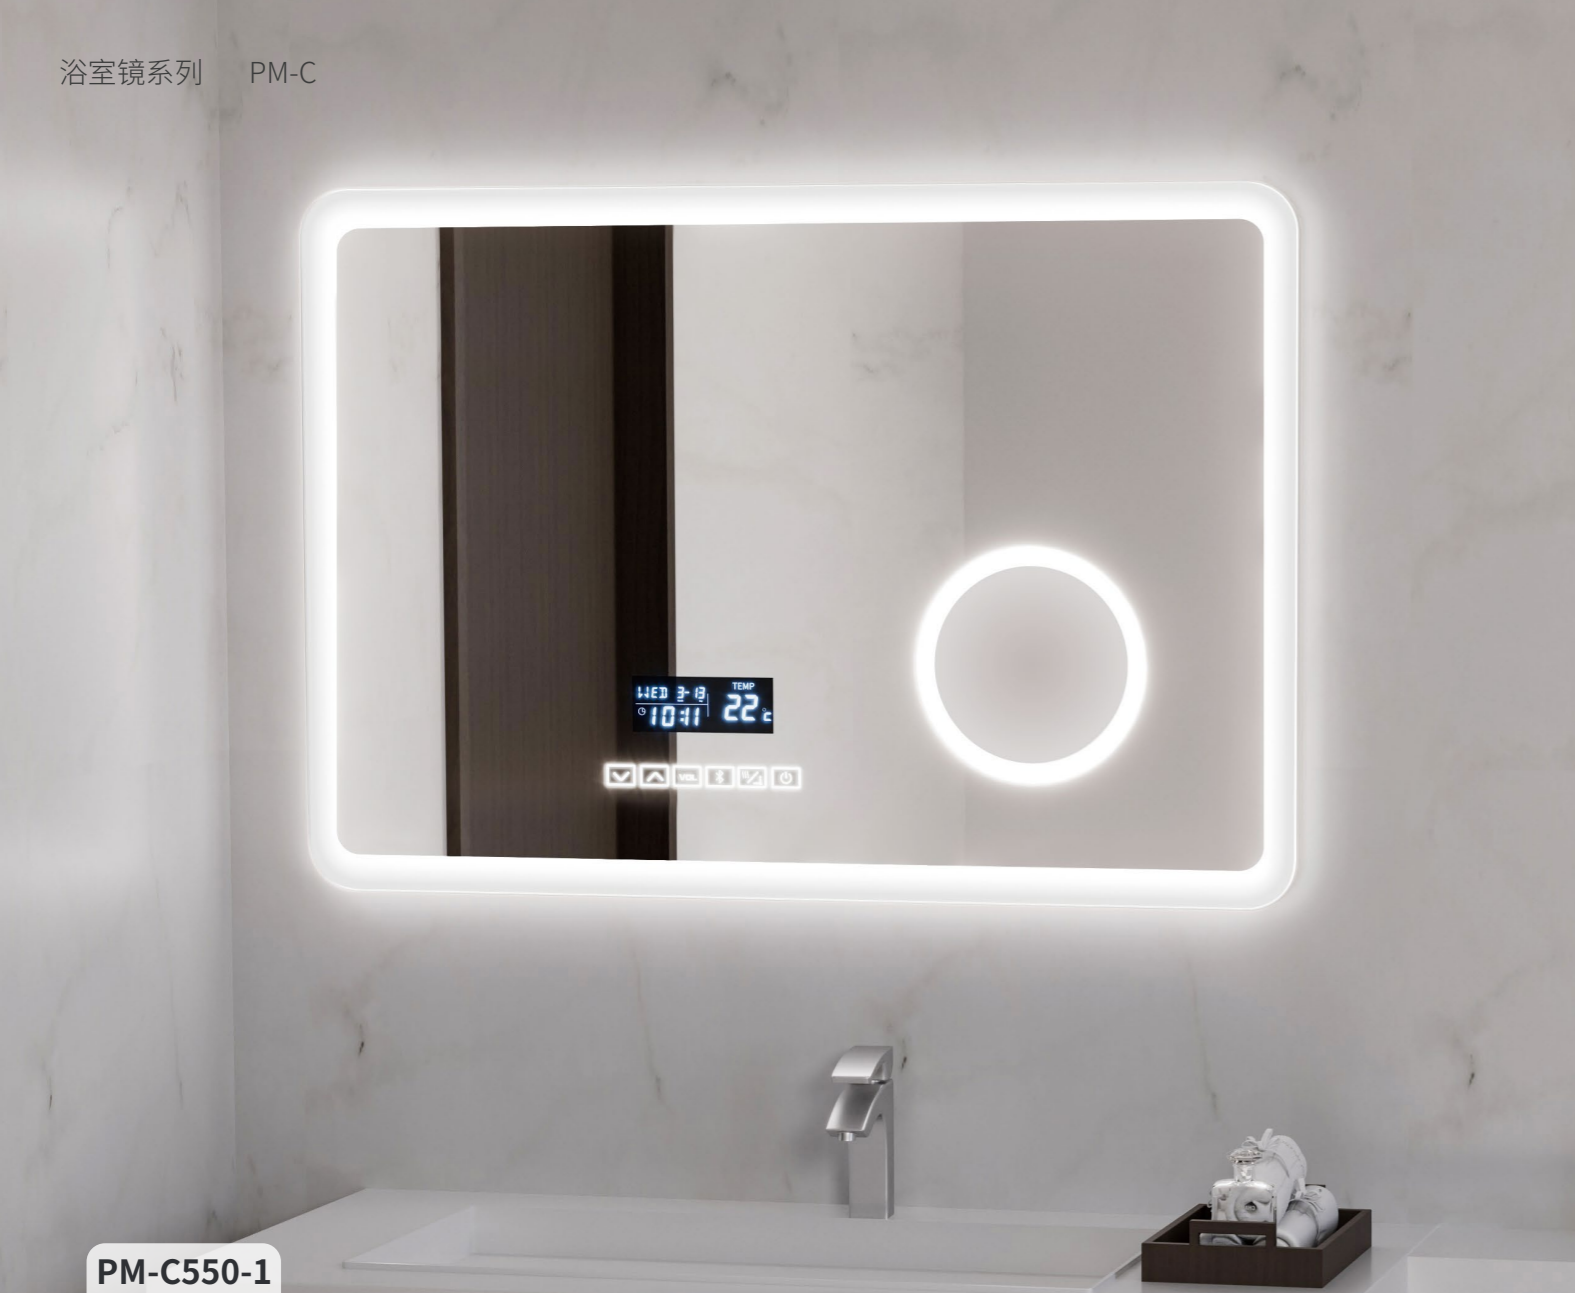

【产品尺寸】:800*600*30mm
【特点】:触屏开关 | 除雾功能 | 3x放大镜 | 蓝牙音响 | 时间温度显示
【电压】:AC100~240V,50/60HZ
可定制尺寸

【Product size】:800*600*30mm
【Features】:Touch switch | Anti-fog | 3X magnifying mirror
Bluetooth speaker | Time/temperature display
【Voltage】:According demand
Customizable size

【产品尺寸】:800*600*50mm
【特点】:PS/ABS边框 | 红外线感应开关 | 三色光 | 亮度调节
【电压】:AC100~240V,50/60HZ
可定制尺寸

【Product size】:800*600*50mm
【Features】:PS/ABS border | IR switch | 3 light mode | Adjust brightness
【Voltage】:According demand
Customizable size