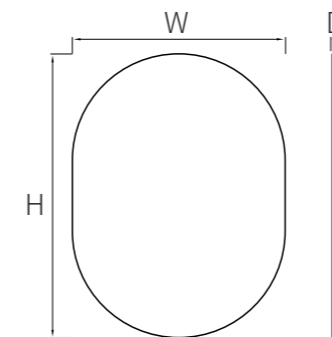

诠释了定制的内涵，突破传统设计
INTERPRETS THE CONNOTATION OF CUSTOMIZATION
BREAK THROUGH TRADITIONAL DESIGN

【产品尺寸】:600*800*11mm
【特点】:斜边设计 | 镜中镜 | 防爆玻璃
可定制尺寸

【Product size】:600*800*11mm
【Features】:Bevelled design | Mirror in Mirror | Explosion-proof mirror
Customizable size

PM-F600

PM-F702

【产品尺寸】:600*1200*11mm

【特点】:简约轻薄 | 高清镜面 | 防爆玻璃
可定制尺寸

【Product size】:600*1200*11mm

【Features】:Simple and light | HD mirror | Explosion-proof mirror
Customizable size

【产品尺寸】:600*800*11mm

【特点】:椭圆形镜面 | 高清镜面 | 防爆玻璃
可定制尺寸