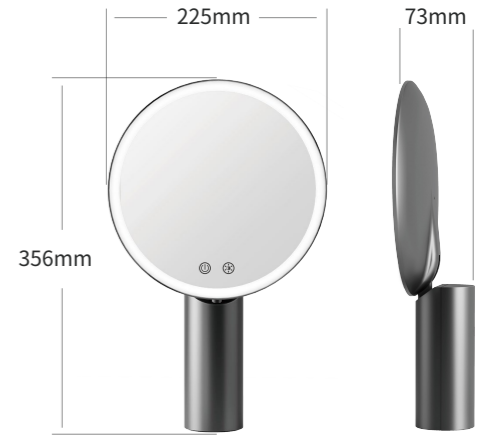

【产品尺寸】:225*73*356mm
【电 池】:2000mAh
【特 电】:触摸开关 | 镜面角度调节
【充电接口】:Type-C

【Product size】:225*73*356mm
【Battery】:2000mAh
【Features】:Touch switch | Angle Adjustment
【Charging Port】:Type-C