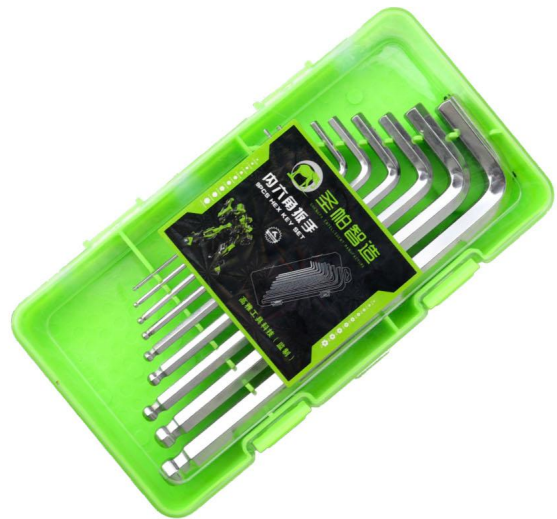

S2梅花插卡中长

盒装	箱装
12	96

电泳黑盒装特长 (新款)

盒装	箱装
15	75

电泳黑盒装中长 (新款)

盒装	箱装
15	75

哑光盒装特长 (新款)

盒装	箱装
15	75

哑光盒装中长 (新款)

盒装	箱装
15	75

S2盒装特长 (新款)

盒装	箱装
15	75

S2盒装中长 (新款)

盒装	箱装
15	75

镜面盒装特长 (新款)

盒装	箱装
15	75

镜面盒装中长 (新款)

盒装	箱装
15	75

梅花盒装特长 (新款)

盒装	箱装
15	75

S2梅花盒装中长 (新款)

盒装	箱装
15	75

哑光盒装特长

盒装	箱装
15	75