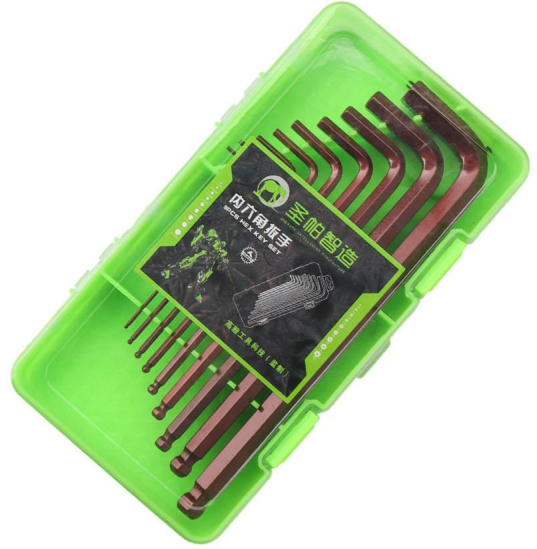

S2梅花插卡中长

盒装	箱装
12	96

电泳黑盒装特长 (新款)

盒装	箱装
15	75

电泳黑盒装中长 (新款)

盒装	箱装
15	75

哑光盒装特长 (新款)

盒装	箱装
15	75

哑光盒装中长 (新款)

盒装	箱装
15	75

S2盒装特长 (新款)

盒装	箱装
15	75

S2盒装中长 (新款)

盒装	箱装
15	75

镜面盒装特长 (新款)

盒装	箱装
15	75

镜面盒装中长 (新款)

盒装	箱装
15	75

梅花盒装特长 (新款)

盒装	箱装
15	75

S2梅花盒装中长 (新款)

盒装	箱装
15	75

哑光盒装特长

盒装	箱装
15	75