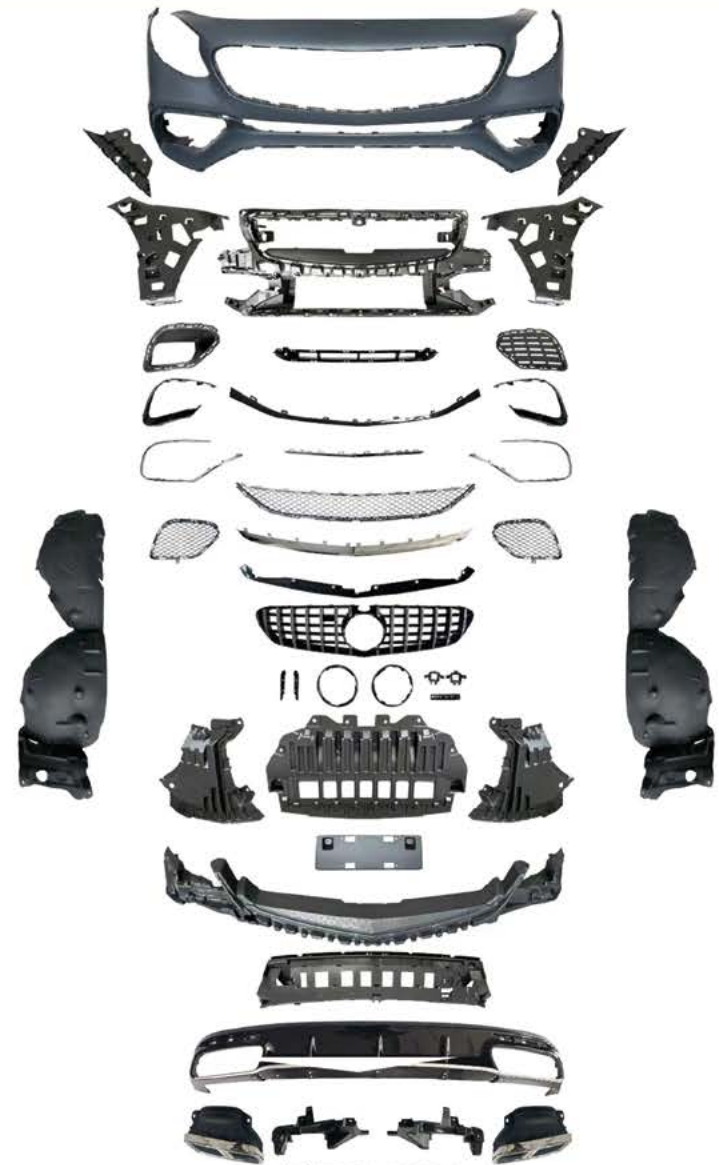

/FT01-7111/
 /AMG Grille/

/FT01-7112/
 /Door mirror old to new/

- /FT01-7136B/
- /W221 Old to New W223 MBH Body kit/

□ /W221 Old to New W223 S63 AMG Body kit/

□ /W221 Old to New W223 S450 AMG Body kit/

□ /FT01-7236/
□ /217 S63 AMG Body kit/