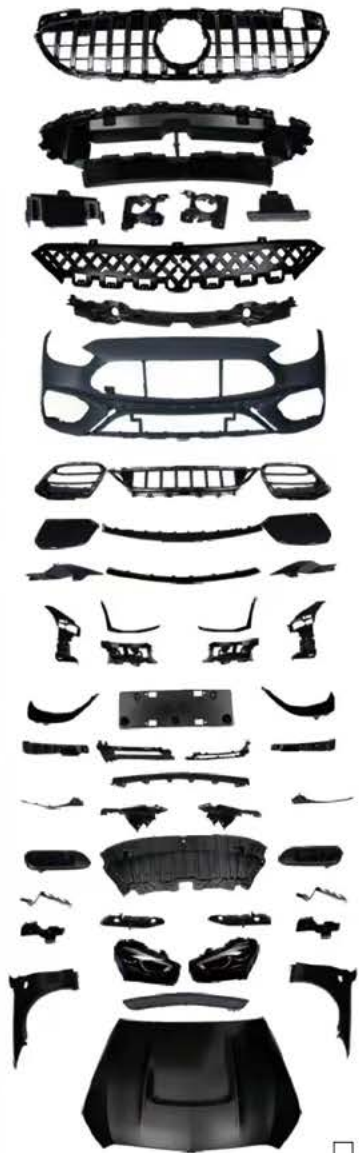

- /FT01-3611E/
- /Diamond Grille/
- /Silver/Black/

- /FT01-3636D/
- /C63 AMG Body kit/

/FT01-3636E/
 /19C63 AMG Body kit/

/FT01-4602/
 /W205 Rear light/

/FT01-4611B/
 /GT Grille/
 /Silver/Black/

/FT01-4611A/
 /Diamond Grille/
 /Silver/Black/

- /FT01-7736/
- /21 C63 AMG NORMAL/

- /FT01-7711B/
- /Diamond Grille/
- /Silver/Black/

- /FT01-7711C/
- /GT Grille/
- /Silver/Black/

- /FT01-7702/
- /Tail Lamp/

- /FT01-7836/
- /21 C63 AMG-LINE/

- /FT01-7711B/
- /Diamond Grille/
- /Silver/Black/

- /FT01-7711C/
- /GT Grille/
- /Silver/Black/

- /FT01-7702/
- /Tail Lamp/

□ /FT01-3639/
□ /W205 Upgrade W206 21+ AMG-LINE/

- /FT01-3336/
- /E63 AMG Body kit/

- /FT01-3311D/
- /AMG Grille/
- /Silver/Black/