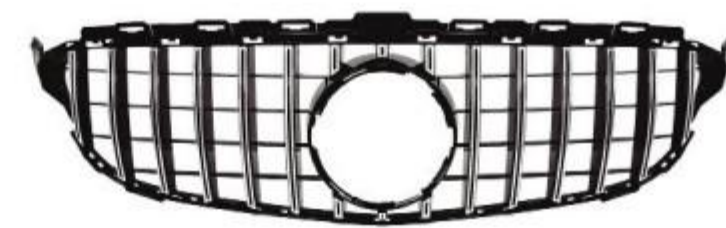

BENZ-W205/C205

W205/C205(15-21)--AMG

- W205/C205-001 ● SIZE:112*18*33cm
- BZC/Coupe-W205/C205(15-18) Upgrade To **AMG**
- Grille(Silvery)

- W205/C205-002 ● SIZE:112*18*33cm
- BZC/Coupe-W205/C205(15-18) Upgrade To **AMG**
- Grille(Black)