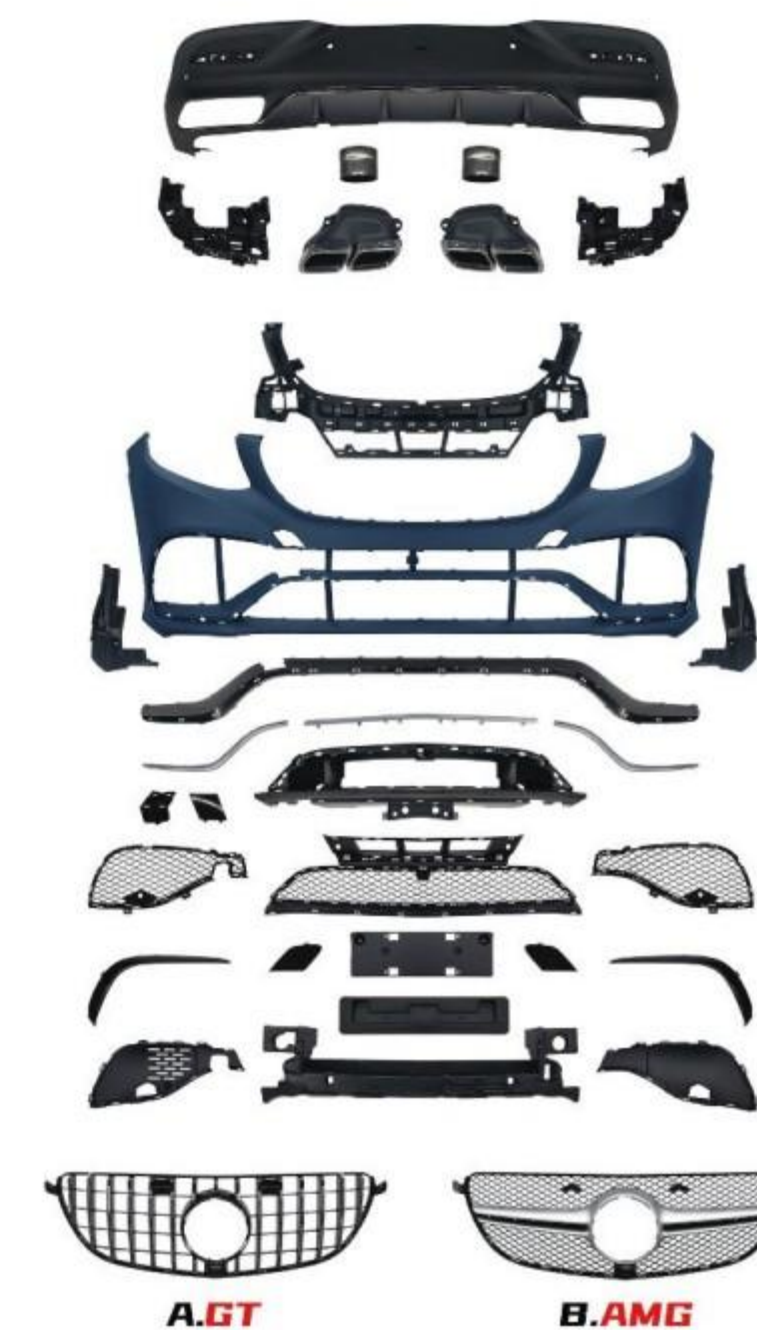

- C292-005 ● SIZE:210*82*77cm
- BZGLE-Coupe-C292(15-19) Upgrade To Coupe63
- Bodykits(Use For Classic Car)

- C292-006 ● SIZE:210*82*77cm
- BZGLE-Coupe-C292(15-19) Upgrade To Coupe63
- Bodykits(Use For Sport Car)