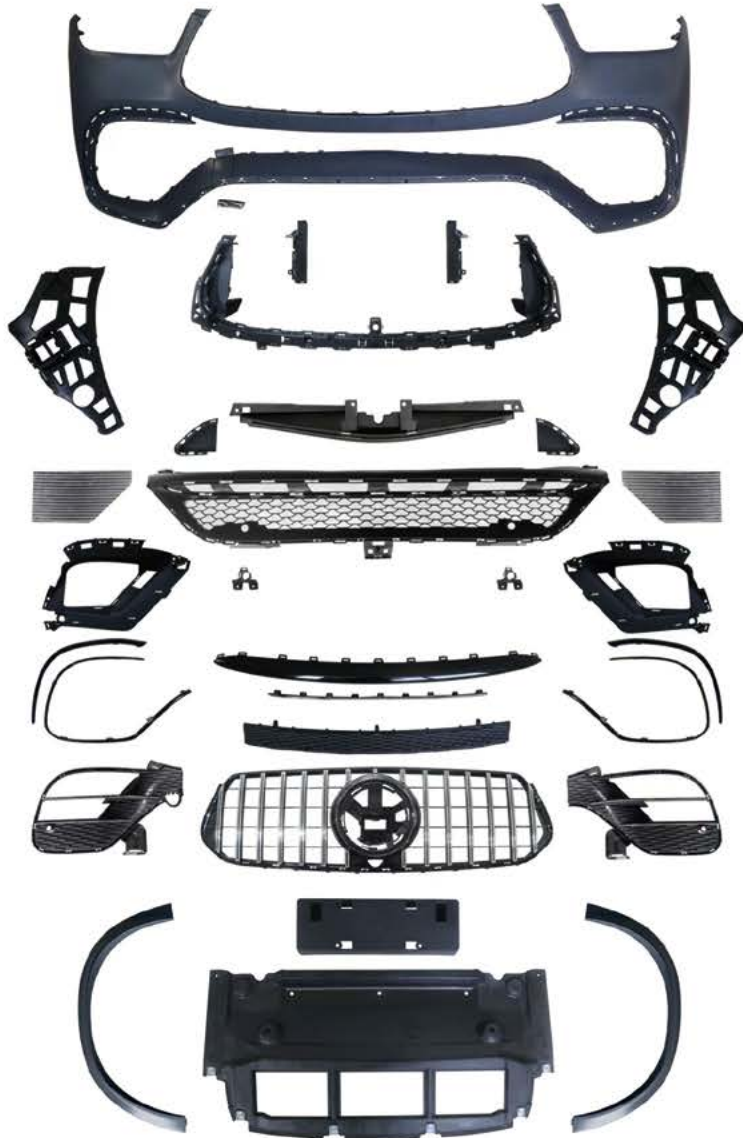

/FT01-3136/
 /ML63 AMG Body kit/

/FT01-3101/
 /Head Lamp/

/FT01-3102/
 /Tail Lamp/

/FT01-3112/
 /Door Mirror/

- /FT-5436/
- /GLE63 Body kit/

□ /GLE63 Body kit/

- /FT01-3736/
- /GL63 Body kit/

□ /GLS63 Body kit/