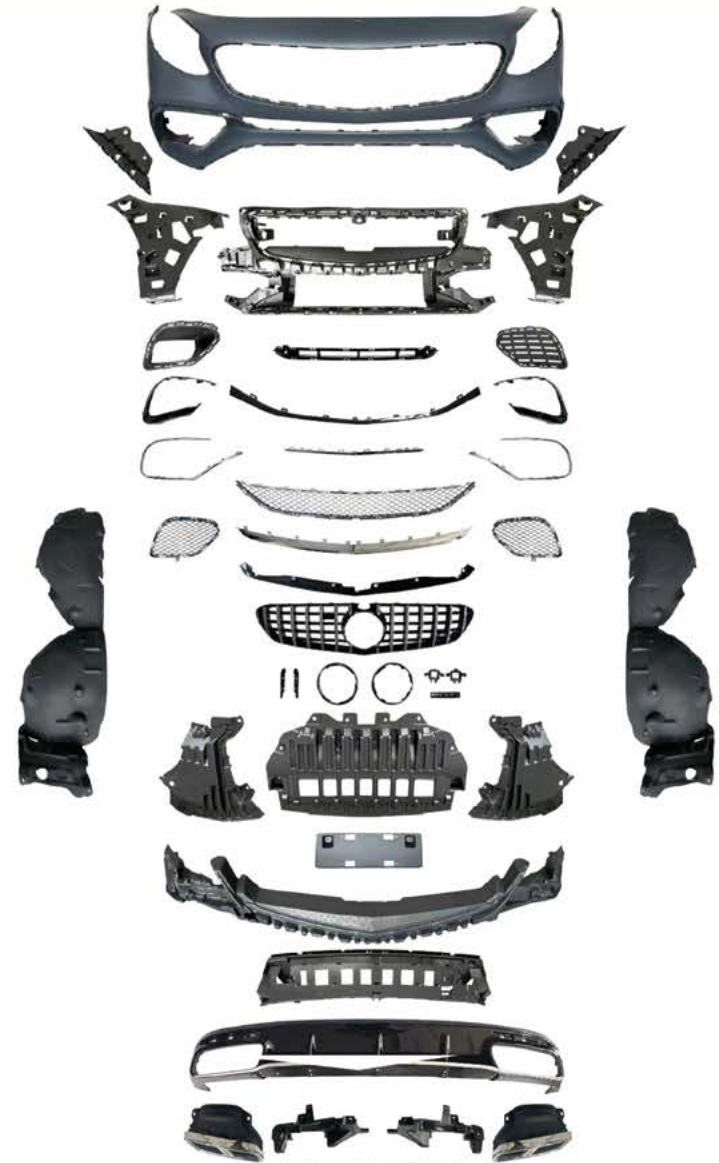

/FT01-7111/
 /AMG Grille/

/FT01-7112/
 /Door mirror old to new/

□ /FT01-7136B/

□ /W221 Old to New W223 MBH Body kit/

□ /W221 Old to New W223 S63 AMG Body kit/

□ /W221 Old to New W223 S450 AMG Body kit/

□ /FT01-7236/
□ /217 S63 AMG Body kit/