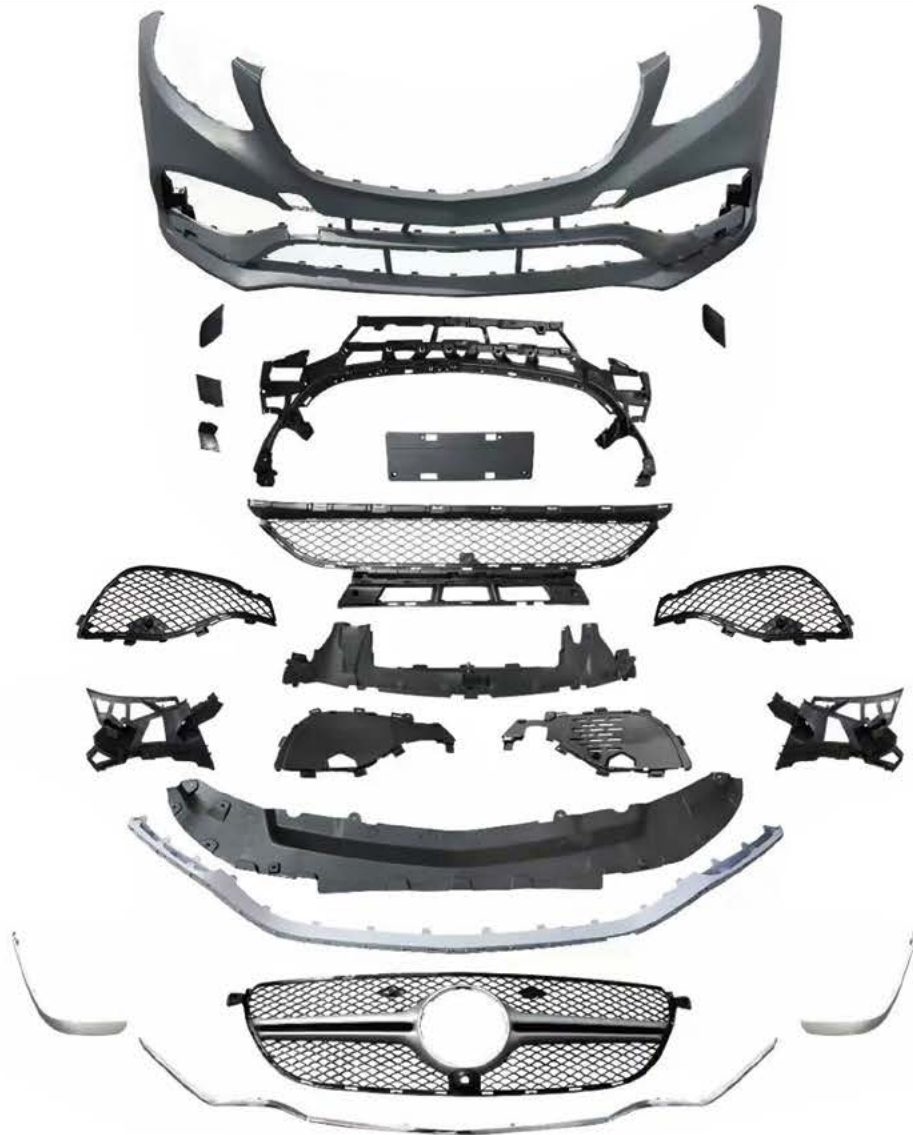

/FT01-3136/
 /ML63 AMG Body kit/

/FT01-3101/
 /Head Lamp/

/FT01-3102/
 /Tail Lamp/

/FT01-3112/
 /Door Mirror/

- /FT-5436/
- /GLE63 Body kit/

□ /GLE63 Body kit/

- /FT01-3736/
- /GL63 Body kit/

□ /GLS63 Body kit/