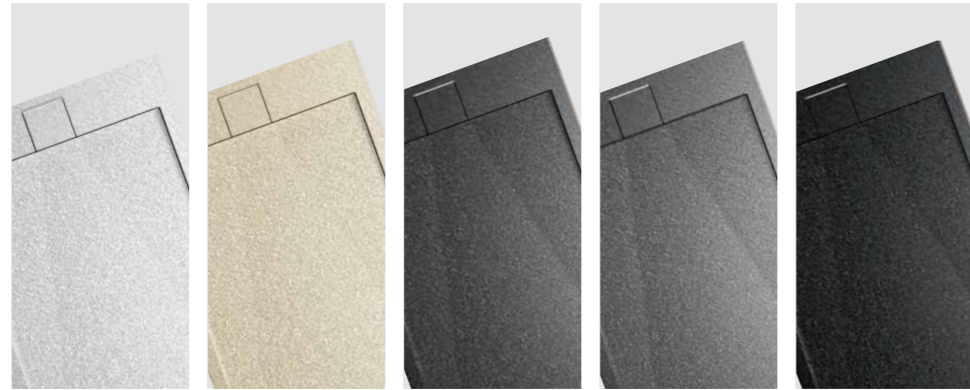

Colors 可用的颜色

白色
White

米黄
Cream-yellow

深灰色
Dark grey

浅灰色
Light grey

黑色
Black

Drainer 下水器

ES-DR01
流量: 30L/min
The flow rate reaches 30L/min.

ES-DR02
流量: 40L/min
The flow rate reaches 40 L/min.

Floor Drain 地漏

白色
White

米黄
Cream-yellow

深灰色
Dark grey

浅灰色
Light grey

黑色
Black

Dimension 尺寸

	70cm	80cm	90cm
80cm	/	/	/
90cm	/	/	/
100cm	ES-E710	ES-E810	/
120cm	ES-E712	ES-E812	ES-E912
140cm	ES-E714	ES-E814	ES-E914
160cm	/	ES-E816	ES-E916
180cm	/	ES-E818	ES-E918