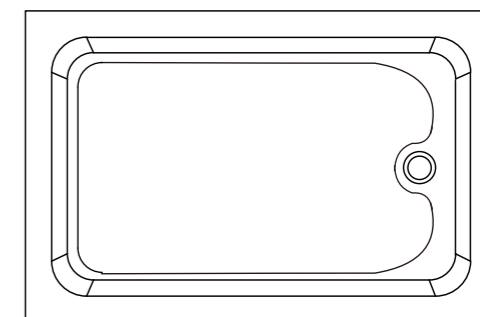

### Dimension

尺寸 cm	L	W	H
90	90	70	14

Colour  
颜色

White / Black

Material:  
材质

Acrylic / ABS

颜色