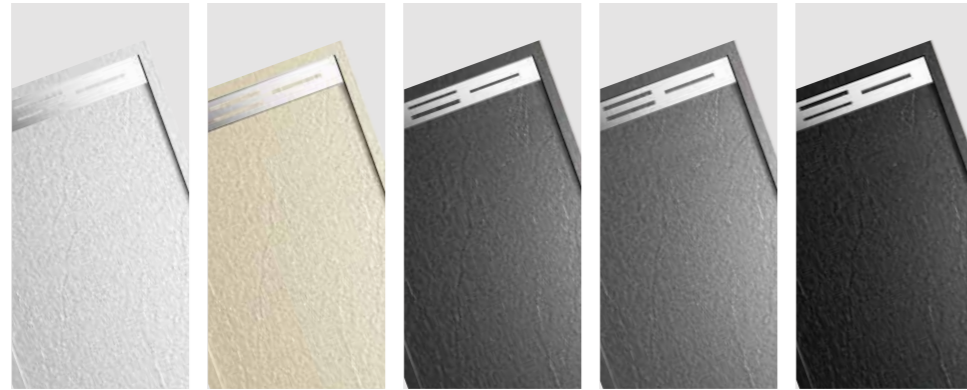

Colors 可用的颜色

白色
White

米黄
Cream-yellow

深灰色
Dark grey

浅灰色
Light grey

黑色
Black

Drainer 下水器

ES-DR03

流量 : 51L/min
The flow rate reaches 51L/min.

Floor Drain 地漏

不锈钢镀铬
Plating color

不锈钢拉丝
Stainless steel

Dimension 尺寸

	70cm	80cm	90cm
80cm	/	/	/
90cm	/	/	/
100cm	ES-D710	ES-D810	/
120cm	ES-D712	ES-D812	ES-D912
140cm	ES-D714	ES-D814	ES-D914
160cm	/	ES-D816	ES-D916
180cm	/	ES-D818	ES-D918