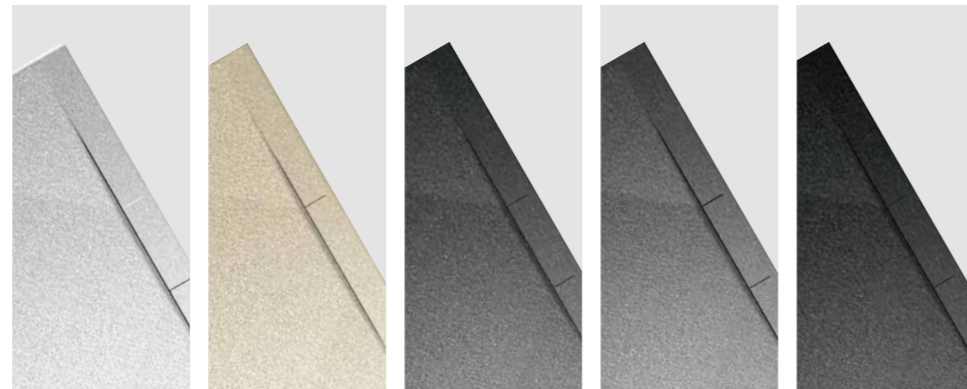

Colors 可用的颜色

白色
White

米黄
Cream-yellow

深灰色
Dark grey

浅灰色
Light grey

黑色
Black

Drainer 下水器

ES-DR03

流量: 51L/min
The flow rate reaches 51L/min.

Floor Drain 地漏

白色
White

米黄
Cream-yellow

深灰色
Dark grey

浅灰色
Light grey

黑色
Black

Dimension 尺寸

	70cm	80cm	90cm
80cm	/	/	/
90cm	/	/	/
100cm	ES-K710	ES-K810	/
120cm	ES-K712	ES-K812	ES-K912
140cm	ES-K714	ES-K814	ES-K914
160cm	/	ES-K816	ES-K916
180cm	/	ES-K818	ES-K918