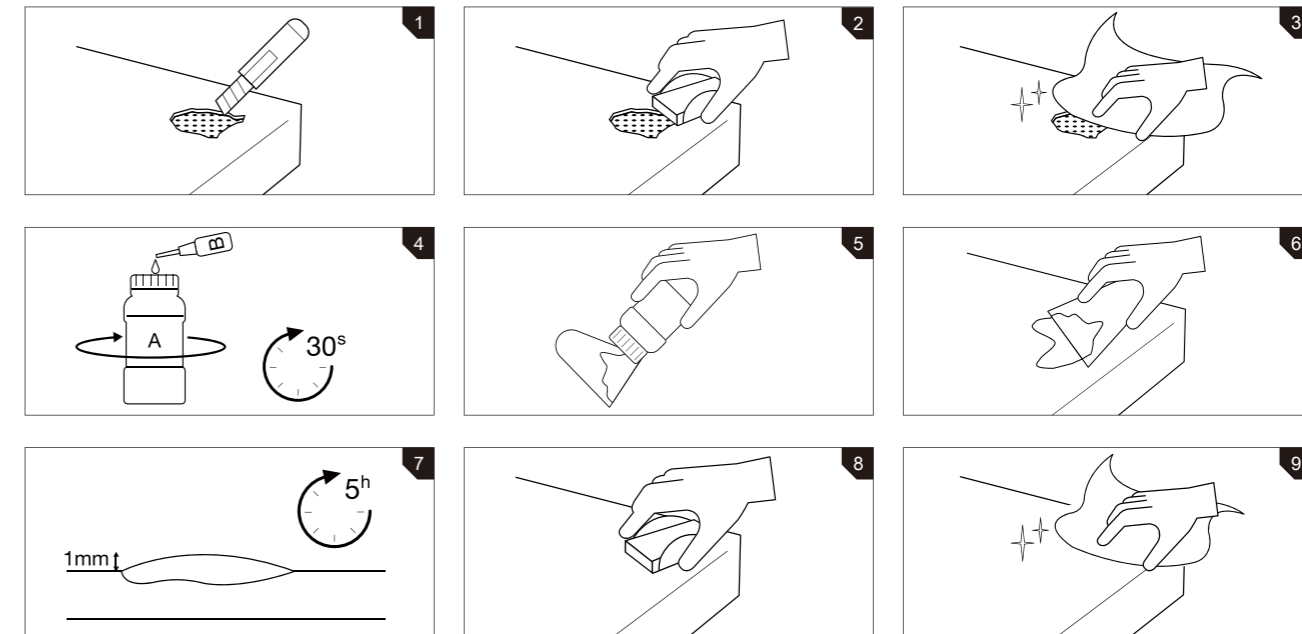

将淋浴盘表面清洗干净。用刮板刮掉缺陷部位的凝胶涂层。用砂纸把泡沫块包裹起来，然后用砂纸打磨缺陷区域。用干燥的无纺布清洁表面，然后用无纺布在水中涂抹丙酮或乙醇。表面必须完全清洁和干燥。

将修补胶衣与固化剂按以下比例配制(胶衣:固化剂= 25:1)，用刮板取适量修补胶衣将破损部位固定平整。

注:

1. 刮刀板上不要涂太多修复胶。
  2. 记住要把缺陷区域固定平整。固定边缘位置时，避免修复胶涂层向侧面流动。
  3. 用刮板刮掉多余的修复胶。
- 最后晾干5个小时。再次用砂纸打磨该区域，保留其表面纹理。然后用干燥的无纺布清洁表面，然后用无纺布在水中涂抹丙酮或乙醇。