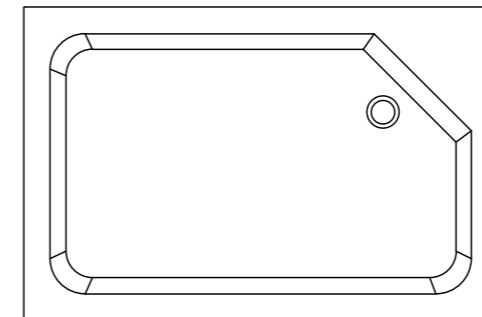

### Dimension

尺寸 cm	L	W	H
90	90	70	14
100	100	70	14
110	110	70	14

Colour  
颜色

White / Black

Material:  
材质

Acrylic / ABS

Model  
型号