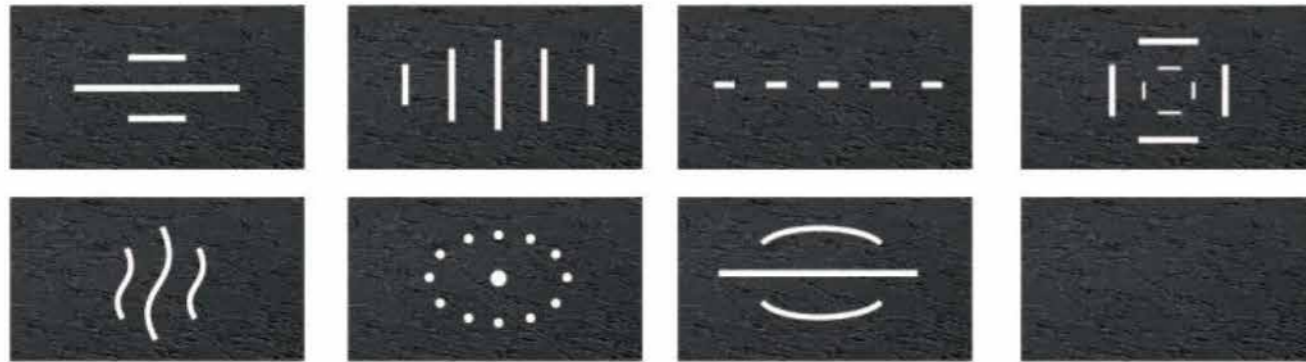

ES-K

Shower Tray 淋浴盆

长：70-200cm
宽：70-100cm
高：3cm

Length: 70-200cm
Width: 70-100cm
Height: 3cm

Colors 可用的颜色

Floor Drain 下水器