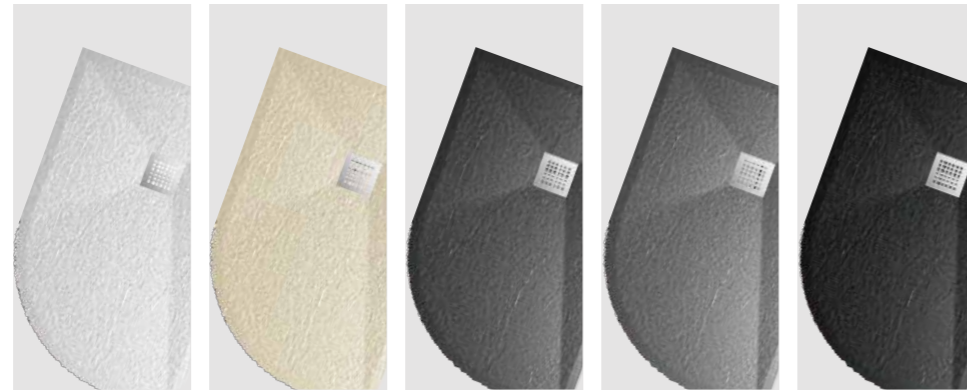

Colors 可用的颜色

白色
White

米黄
Cream-yellow

深灰色
Dark grey

浅灰色
Light grey

黑色
Black

Drainer 下水器

ES-DR01
流量: 30L/min
The flow rate reaches 30L/min.

ES-DR02
流量: 40L/min
The flow rate reaches 40 L/min.