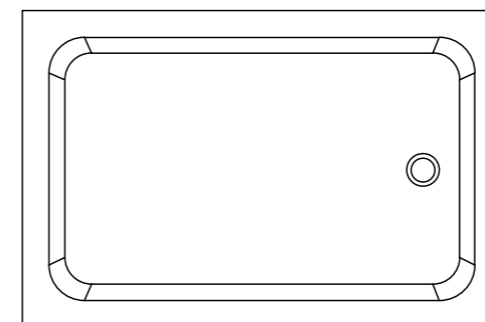

3. Acrylic

Acrylic material series
亚克力材质系列

Model
型号

C5110

Dimension

尺寸

cm	L	W	H
70	70	70	14
80	80	80	14
81	80	100	14
90	90	90	14
100	100	100	14
128	120	80	14
129	120	90	14

Colour

颜色

White / Black

Material:

材质

Acrylic / ABS

Model
型号

C5111

Dimension

尺寸

cm	L	W	H
80	80	80	14
88	88	88	14
90	90	90	14
100	100	100	14

Colour

颜色

White / Black

Material:

材质

Acrylic / ABS

Features

优势

防止打滑
Anti-slip

抗菌
Antibacterial

可切割性
Cutttable

5年保修
5 years guarantee

不易着色
Mass coloration

防水
Waterproof

颜色可选
Optional colours

包括排水器
Include drainers

环保材料
Ecological material

易清洁
Easy to clean

售后维修
Support repairs

包括地漏
Include covers