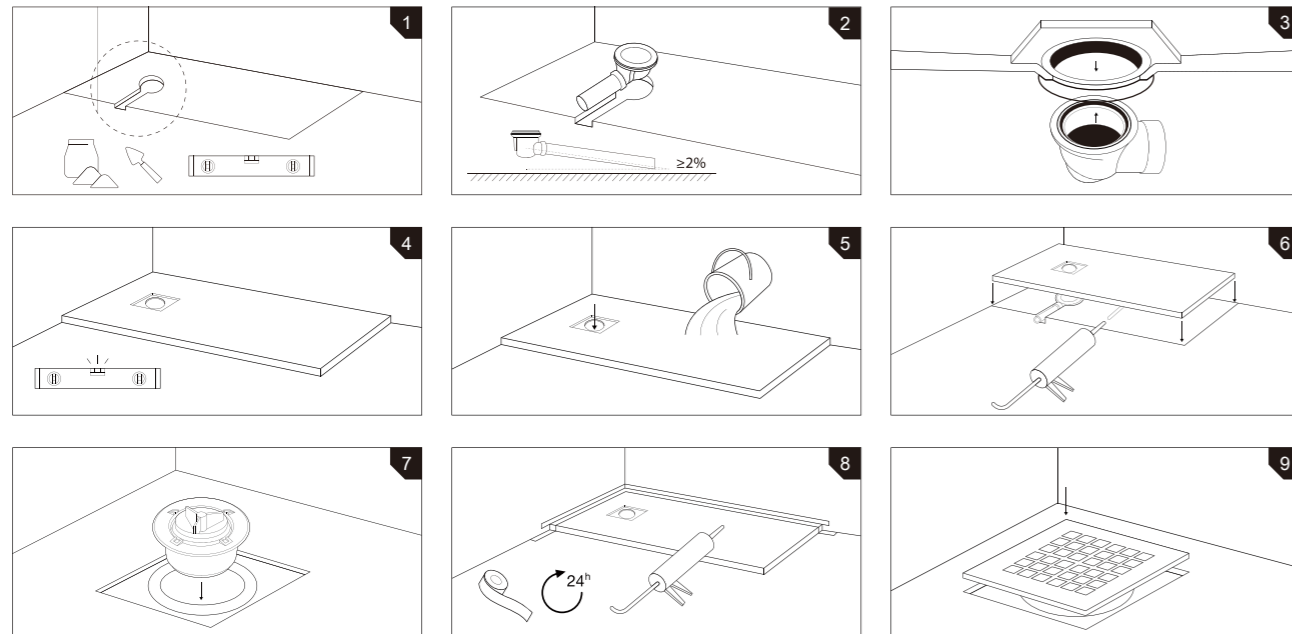

INSTALLATION INSTRUCTION

安装说明

取下塞孔周围区域的保护罩，以及托盘与墙壁接触的两侧。确保正确的配件连接在废物管的顶部，并将废物配件固定在淋浴盘的塞孔周围。

如果你将托盘直接安装在地板上，请将其与垃圾捕集器对齐，以确保其适合位置。用铅笔勾勒出托盘边缘的轮廓，这将帮助你确定在哪里涂抹砂浆。如果您的淋浴盘套件包括墙壁密封条，将其固定在与墙壁相遇的托盘两侧。

如果没有，用你的填缝枪，在托盘边缘涂上一层薄薄的硅树脂，形成一个水密封。根据制造商的指导方针，拆除剩余的塑料覆盖物，并将废物出口固定在疏水阀上。这可能是你可以简单地从上面对齐，或者你可能不得不从托盘下面导航，以确保配件。

如果您的淋浴盘套件包括一个墙壁密封条，将其固定在托盘与墙壁接触的两侧。如果没有，用你的填缝枪，在托盘边缘涂上一层薄薄的硅树脂，形成一个水密封。

Remove the protective covering in the area around the plug hole, and on the sides where the tray will meet the wall. Make sure the correct fittings are attached to the top of the waste pipe and secure the waste fittings around the plug hole of the shower tray. If you are installing the tray directly onto the floor, line it up over the waste trap to make sure it fits into place. Outline the edge of the tray with your pencil - this will help you to determine where to spread the mortar. If your shower tray kit included a wall sealant strip, secure it to the tray at the sides where it meets the wall. If not, use your caulking gun and apply a thin layer of silicone to create a watertight seal along the edge of the tray. Remove the rest of the plastic covering and secure the waste outlet to the trap, according to the manufacturer guidelines.

This may be something you can simply tighten into place from above, or you may have to navigate from beneath the tray in order to secure the fittings. If your shower tray kit included a wall sealant strip, secure it to the tray at the sides where it meets the wall. If not, use your caulking gun and apply a thin layer of silicone to create a watertight seal along the edge of the tray.

INSTRUCTION FOR USE OF REPAIR KIT

维修工具的使用说明