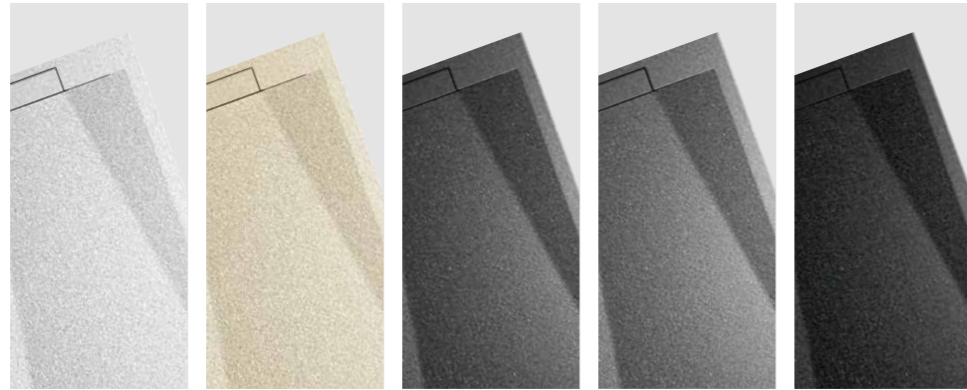

Colors 可用的颜色

白色
White

米黄
Cream-yellow

深灰色
Dark grey

浅灰色
Light grey

黑色
Black

Drainer 下水器

ES-DR03

流量: 51L/min
The flow rate reaches 51L/min.

Floor Drain 地漏

白色
White

米黄
Cream-yellow

深灰色
Dark grey

浅灰色
Light grey

黑色
Black

Dimension 尺寸

	70cm	80cm	90cm
80cm	/	/	/
90cm	/	/	/
100cm	ES-F710	ES-F810	/
120cm	ES-F712	ES-F812	ES-F912
140cm	ES-F714	ES-F814	ES-F914
160cm	/	ES-F816	ES-F916
180cm	/	ES-F818	ES-F918