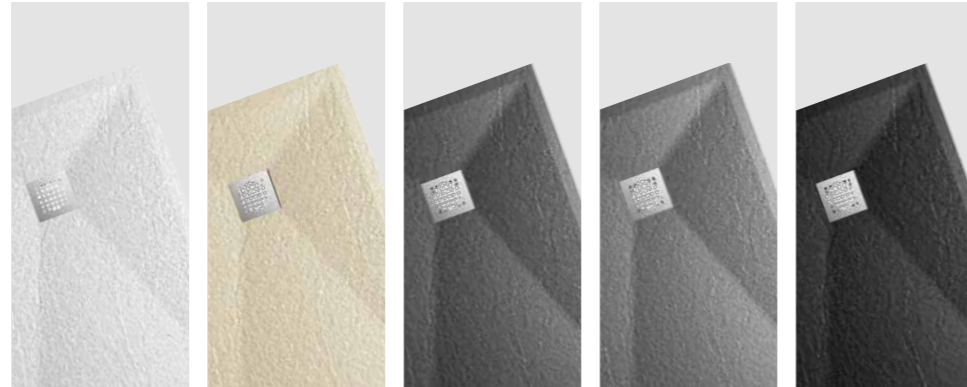

Colors 可用的颜色

白色
White

米黄
Cream-yellow

深灰色
Dark grey

浅灰色
Light grey

黑色
Black

Drainer 下水器

ES-DR01
流量：30L/min
The flow rate reaches 30L/min.

ES-DR02
流量：40L/min
The flow rate reaches 40 L/min.