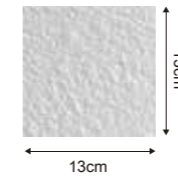

Drain position 距离

A	C	D	E
70cm	35cm	16.5cm	9cm
80cm	40cm		
90cm	45cm		
F			
		13.5cm