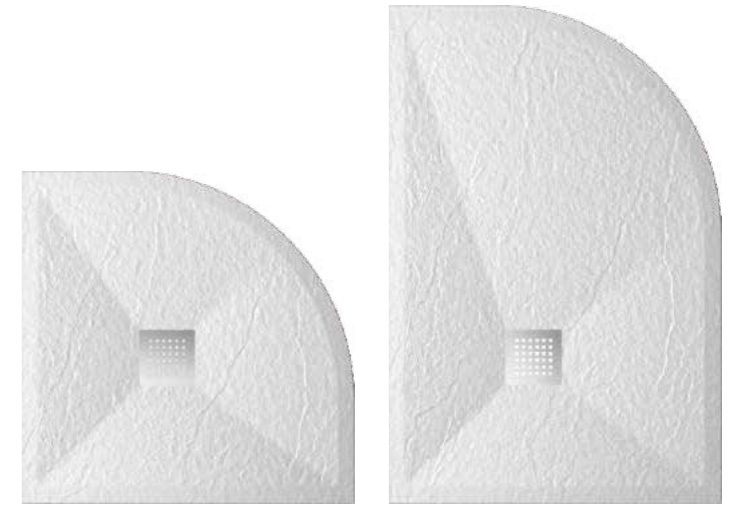

## Dimension 尺寸

	80cm	90cm
<b>80cm</b>	ES-SA88	/
<b>90cm</b>	/	ES-SA99
<b>100cm</b>	ES-SA810	/
<b>120cm</b>	ES-SA812	ES-SA912
<b>140cm</b>	ES-SA814	ES-SA914