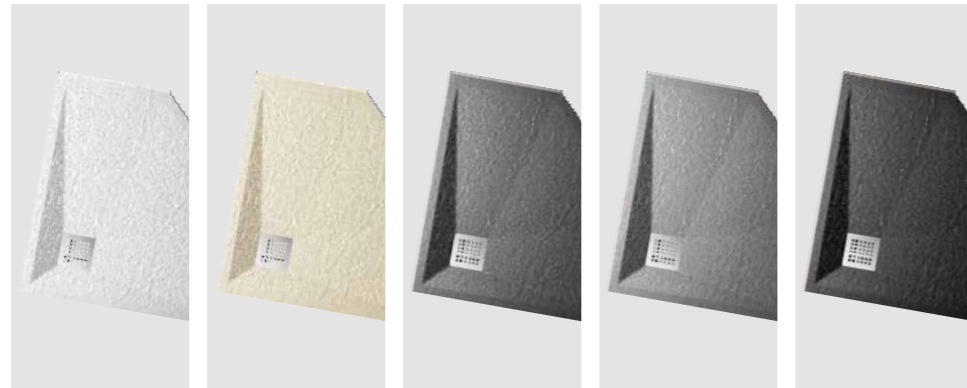

Colors 可用的颜色

白色
White

米黄
Cream-yellow

深灰色
Dark grey

浅灰色
Light grey

黑色
Black

Drainer 下水器

ES-DR01
流量: 30L/min
The flow rate reaches 30L/min.

ES-DR02
流量: 40L/min
The flow rate reaches 40 L/min.