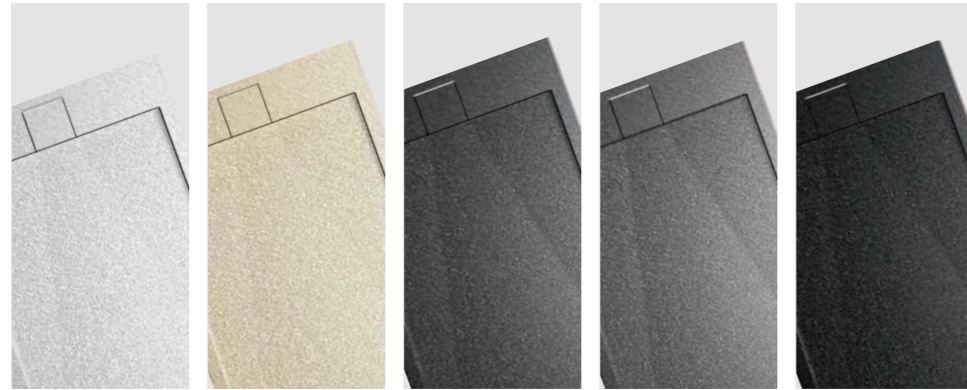

Colors 可用的颜色

白色
White

米黄
Cream-yellow

深灰色
Dark grey

浅灰色
Light grey

黑色
Black

Drainer 下水器

ES-DR01
流量: 30L/min
The flow rate reaches 30L/min.

ES-DR02
流量: 40L/min
The flow rate reaches 40 L/min.

Floor Drain 地漏

白色
White

米黄
Cream-yellow

深灰色
Dark grey

浅灰色
Light grey

黑色
Black

Dimension 尺寸

	70cm	80cm	90cm
80cm	/	/	/
90cm	/	/	/
100cm	ES-E710	ES-E810	/
120cm	ES-E712	ES-E812	ES-E912
140cm	ES-E714	ES-E814	ES-E914
160cm	/	ES-E816	ES-E916
180cm	/	ES-E818	ES-E918