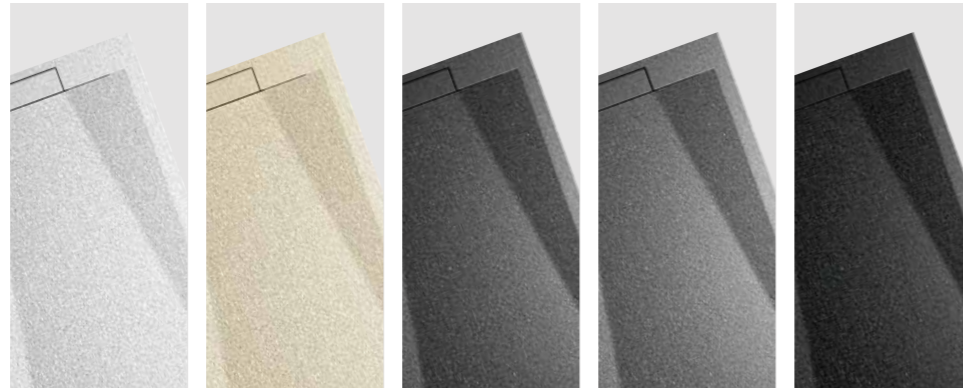

Colors 可用的颜色

白色
White

米黄
Cream-yellow

深灰色
Dark grey

浅灰色
Light grey

黑色
Black

Drainer 下水器

ES-DR03

流量: 51L/min
The flow rate reaches 51L/min.

Floor Drain 地漏

白色
White

米黄
Cream-yellow

深灰色
Dark grey

浅灰色
Light grey

黑色
Black

Dimension 尺寸

	70cm	80cm	90cm
80cm	/	/	/
90cm	/	/	/
100cm	ES-F710	ES-F810	/
120cm	ES-F712	ES-F812	ES-F912
140cm	ES-F714	ES-F814	ES-F914
160cm	/	ES-F816	ES-F916
180cm	/	ES-F818	ES-F918