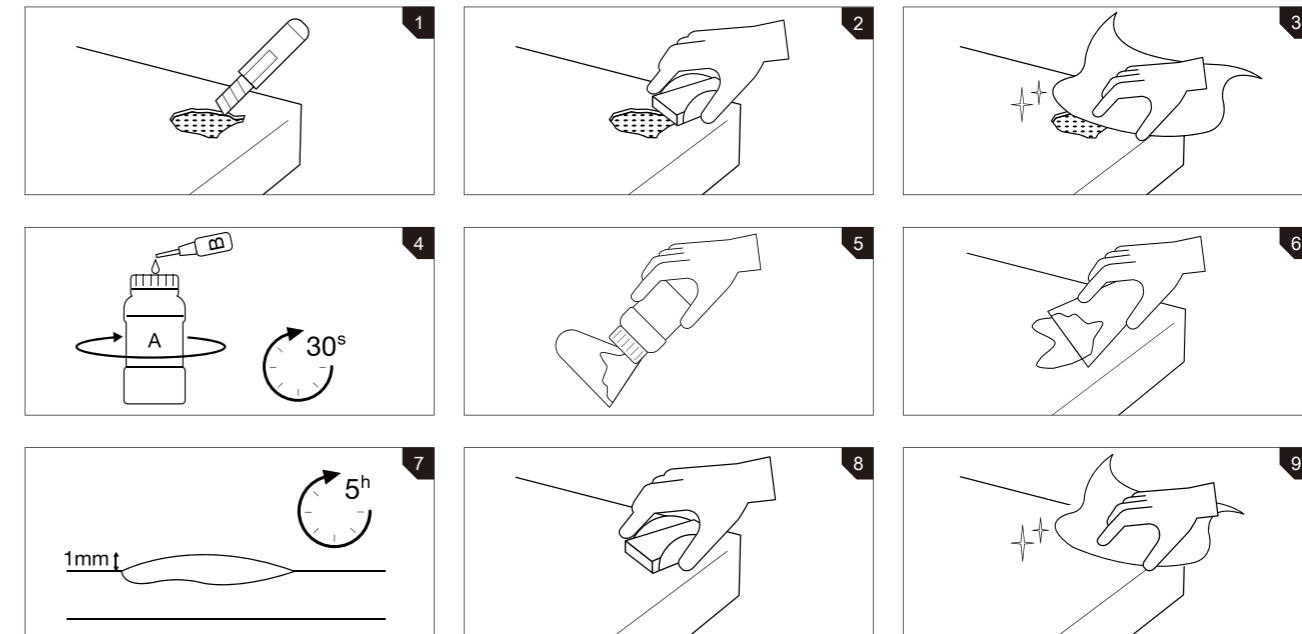

将淋浴盘表面清洗干净。用刮板刮掉缺陷部位的凝胶涂层。用砂纸把泡沫块包裹起来，然后用砂纸打磨缺陷区域。用干燥的无纺布清洁表面，然后用无纺布在水中涂抹丙酮或乙醇。表面必须完全清洁和干燥。

将修补胶衣与固化剂按以下比例配制(胶衣:固化剂= 25:1)，用刮板取适量修补胶衣将破损部位固定平整。

注:

1. 刮刀板上不要涂太多修复胶。
2. 记住要把缺陷区域固定平整。固定边缘位置时，避免修复胶涂层向侧面流动。
3. 用刮板刮掉多余的修复胶。