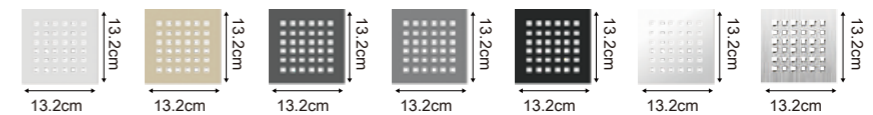

Drain P 距离

osition

A	C	B	D	G	H	I
80cm	20cm	80cm	20cm	40cm	40cm	56.6cm
90cm	20cm	90cm	20cm	45cm	45cm	63.6cm
100cm	20cm	100cm	20cm	50cm	50cm	70.7cm

E	F
9cm	13.5cm