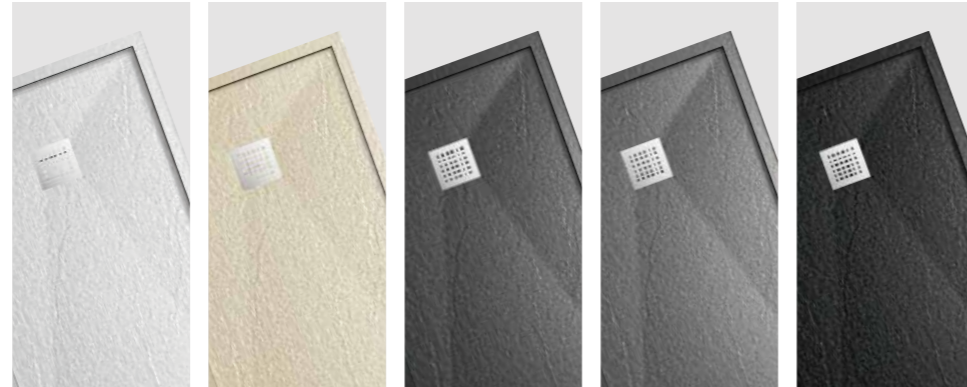

Colors 可用的颜色

白色
White

米黄
Cream-yellow

深灰色
Dark grey

浅灰色
Light grey

黑色
Black

Drainer 下水器

ES-DR01
流量：30L/min
The flow rate reaches 30L/min.

ES-DR02
流量：40L/min
The flow rate reaches 40 L/min.