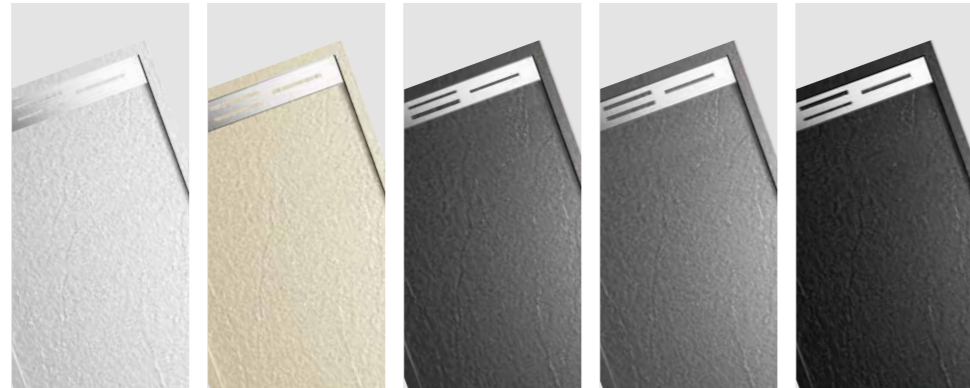

Colors 可用的颜色

白色
White

米黄
Cream-yellow

深灰色
Dark grey

浅灰色
Light grey

黑色
Black

Drainer 下水器

ES-DR03

流量 : 51L/min
The flow rate reaches 51L/min.

Floor Drain 地漏

不锈钢镀铬
Plating color

不锈钢拉丝
Stainless steel

Dimension 尺寸

	70cm	80cm	90cm
80cm	/	/	/
90cm	/	/	/
100cm	ES-D710	ES-D810	/
120cm	ES-D712	ES-D812	ES-D912
140cm	ES-D714	ES-D814	ES-D914
160cm	/	ES-D816	ES-D916
180cm	/	ES-D818	ES-D918