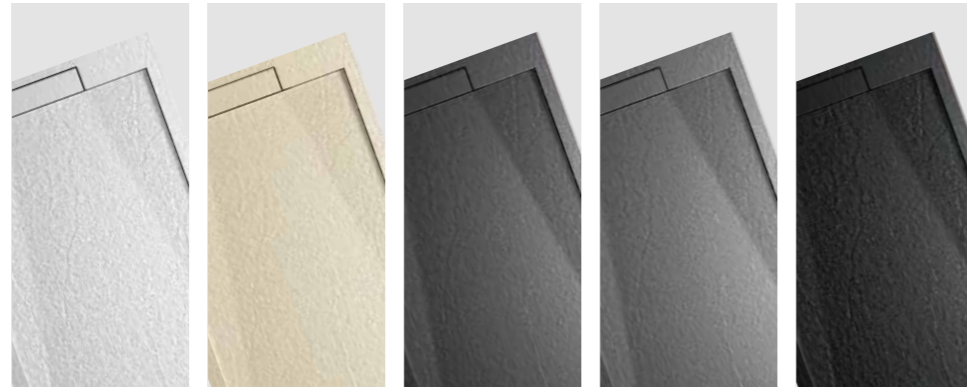

Colors 可用的颜色

白色
White

米黄
Cream-yellow

深灰色
Dark grey

浅灰色
Light grey

黑色
Black

Drainer 下水器

ES-DR03

流量: 51L/min
The flow rate reaches 51L/min.

Floor Drain 地漏

白色
White

米黄
Cream-yellow

深灰色
Dark grey

浅灰色
Light grey

黑色
Black

Dimension 尺寸

	70cm	80cm	90cm
80cm	/	/	/
90cm	/	/	/
100cm	ES-H710	ES-H810	/
120cm	ES-H712	ES-H812	ES-H912
140cm	ES-H714	ES-H814	ES-H914
160cm	/	ES-H816	ES-H916
180cm	/	ES-H818	ES-H918