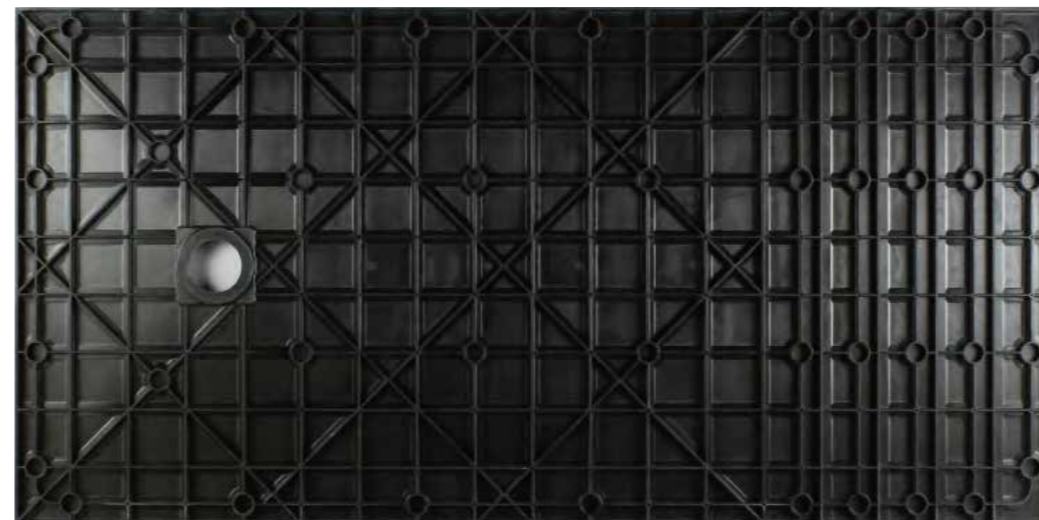

70 SERIES

MODEL	SIZE
TS-C9070S	900x700x26mm
TS-C10070S	1000x700x26mm
TS-C11070S	1100x700x26mm
TS-C12070S	1200x700x26mm
TS-C14070S	1400x700x26mm
TS-C15070S	1500x700x26mm
TS-C16070S	1600x700x26mm
TS-C17070S	1700x700x26mm
TS-C18070S	1800x700x26mm