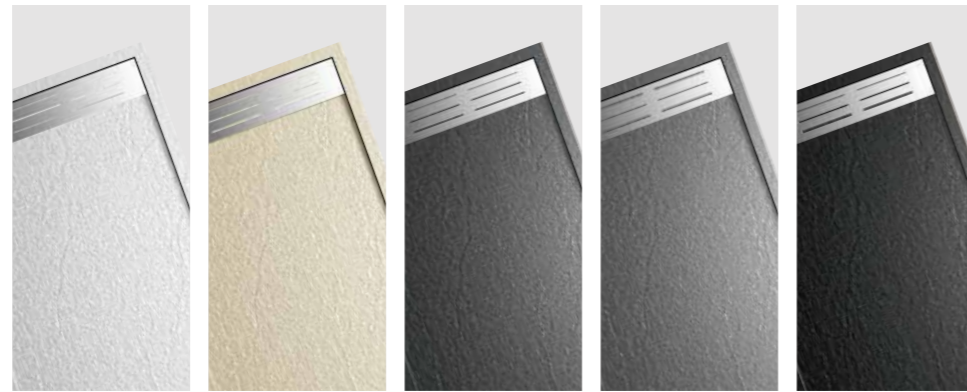

Colors 可用的颜色

白色
White

米黄
Cream-yellow

深灰色
Dark grey

浅灰色
Light grey

黑色
Black

Drainer 下水器

ES-DR01
流量 : 30L/min
The flow rate reaches 30L/min.

ES-DR02
流量 : 40L/min
The flow rate reaches 40 L/min.

Floor Drain 地漏

不锈钢镀铬
Plating color

不锈钢拉丝
Stainless steel

Dimension 尺寸

	70cm	80cm	90cm
80cm	/	/	/
90cm	/	/	/
100cm	ES-C710	ES-C810	/
120cm	ES-C712	ES-C812	ES-C912
140cm	ES-C714	ES-C814	ES-C914
160cm	/	ES-C816	ES-C916
180cm	/	ES-C818	ES-C918