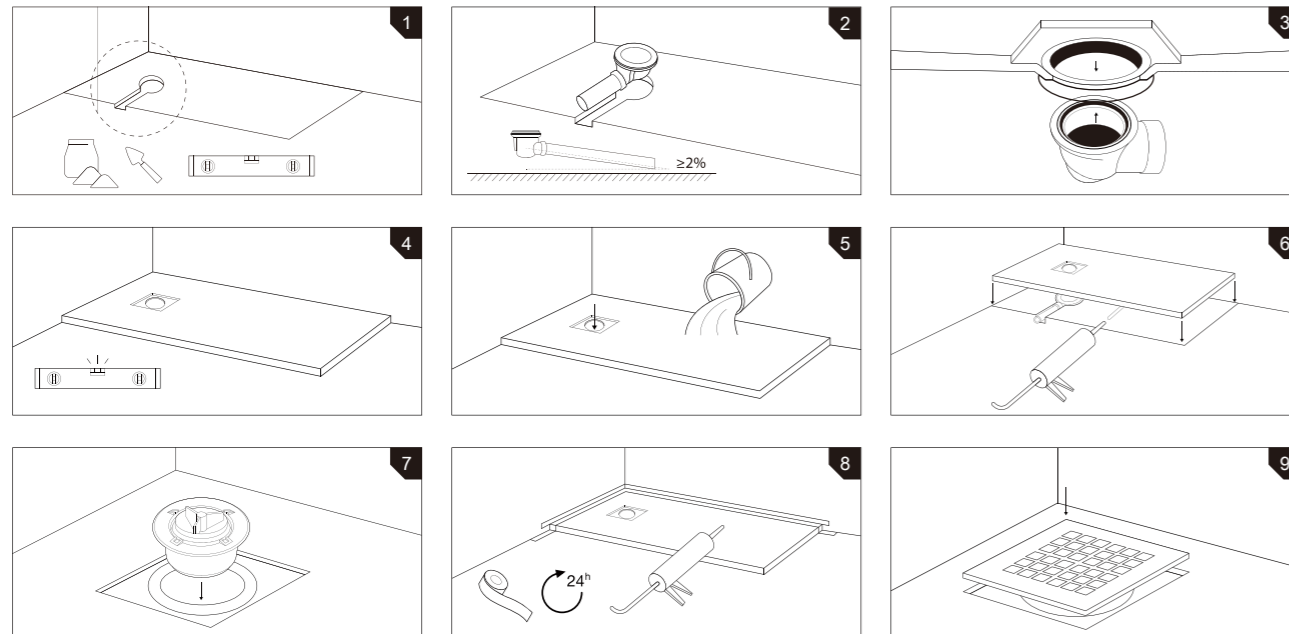

INSTALLATION INSTRUCTION

安装说明

取下塞孔周围区域的保护罩，以及托盘与墙壁接触的两侧。确保正确的配件连接在废物管的顶部，并将废物配件固定在淋浴盘的塞孔周围。

如果你将托盘直接安装在地板上，请将其与垃圾捕集器对齐，以确保其适合位置。用铅笔勾勒出托盘边缘的轮廓，这将帮助你确定在哪里涂抹砂浆。如果您的淋浴盘套件包括墙壁密封条，将其固定在与墙壁相遇的托盘两侧。

如果没有，用你的填缝枪，在托盘边缘涂上一层薄薄的硅树脂，形成一个水密封。根据制造商的指导方针，拆除剩余的塑料覆盖物，并将废物出口固定在疏水阀上。这可能是你可以简单地从上面对齐，或者你可能不得不从托盘下面导航，以确保配件。

如果您的淋浴盘套件包括一个墙壁密封条，将其固定在托盘与墙壁接触的两侧。如果没有，用你的填缝枪，在托盘边缘涂上一层薄薄的硅树脂，形成一个水密封。

Remove the protective covering in the area around the plug hole, and on the sides where the tray will meet the wall. Make sure the correct fittings are attached to the top of the waste pipe and secure the waste fittings around the plug hole of the shower tray. If you are installing the tray directly onto the floor, line it up over the waste trap to make sure it fits into place. Outline the edge of the tray with your pencil - this will help you to determine where to spread the mortar. If your shower tray kit included a wall sealant strip, secure it to the tray at the sides where it meets the wall. If not, use your caulking gun and apply a thin layer of silicone to create a watertight seal along the edge of the tray. Remove the rest of the plastic covering and secure the waste outlet to the trap, according to the manufacturer guidelines.

This may be something you can simply tighten into place from above, or you may have to navigate from beneath the tray in order to secure the fittings. If your shower tray kit included a wall sealant strip, secure it to the tray at the sides where it meets the wall. If not, use your caulking gun and apply a thin layer of silicone to create a watertight seal along the edge of the tray.

INSTRUCTION FOR USE OF REPAIR KIT

维修工具的使用说明