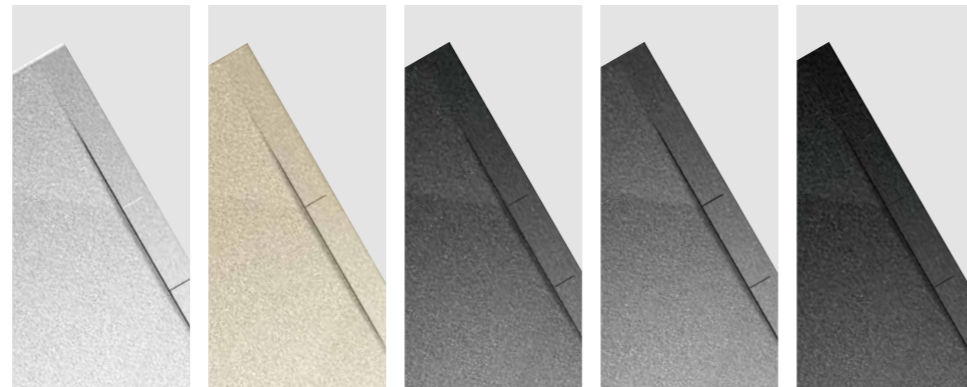

Colors 可用的颜色

白色
White

米黄
Cream-yellow

深灰色
Dark grey

浅灰色
Light grey

黑色
Black

Drainer 下水器

ES-DR03

流量: 51L/min
The flow rate reaches 51L/min.

Floor Drain 地漏

白色
White

米黄
Cream-yellow

深灰色
Dark grey

浅灰色
Light grey

黑色
Black

Dimension 尺寸

	70cm	80cm	90cm
80cm	/	/	/
90cm	/	/	/
100cm	ES-K710	ES-K810	/
120cm	ES-K712	ES-K812	ES-K912
140cm	ES-K714	ES-K814	ES-K914
160cm	/	ES-K816	ES-K916
180cm	/	ES-K818	ES-K918