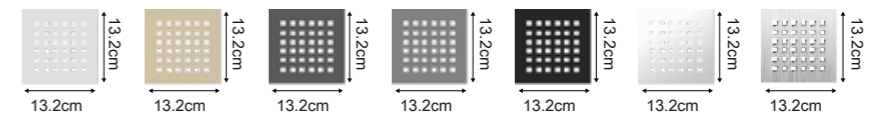

Drain Position 距离

A	C	B	D	G	H
80cm	35cm	80cm	35cm	25cm	25cm
90cm	35cm	90cm	35cm	35cm	35cm
100cm	35cm	100cm	35cm	45cm	45cm
120cm	35cm	120cm	35cm	25cm	65cm
120cm	35cm	120cm	35cm	35cm	65cm

E	F
9cm	13.5cm