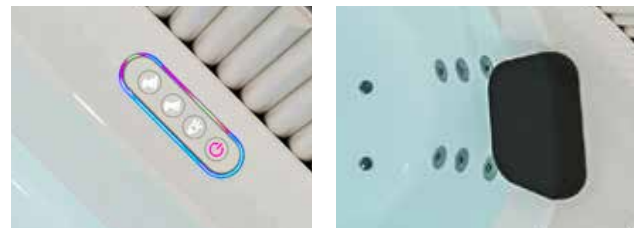

H6212

size:1500x1500x580mm

size(inch):59"x59"x22.8"

• 标准配置: 龙头5件套, 空气开关, 冲浪按摩泵

• 豪华配置 (可选): 按摩喷嘴, 恒温泵, 臭氧, 连接接口, 蓝牙七彩灯, 瀑布, 枕头, 名牌泵, 泡泡泵, 电脑板,

• Standard Config: Five-piece set of faucet Air Switch Massage Pump Power : 0.75KW/1.0HP

• Luxury Config: (optional)
Massage jets, LED Light, Waterfall, Pillow, Ozone, USB, Bluetooth,
Famous Brand Pump : DXD or LX
Bubble Pump Power: 0.25KW or 0.35 KW
Control Panel Heater Pump Power : 1.5KW or 3 KW