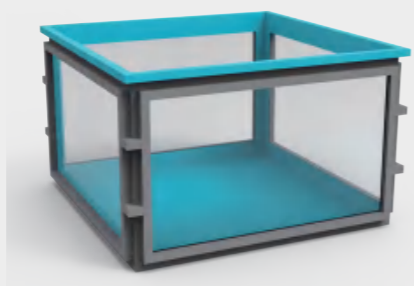

Mermaid tank