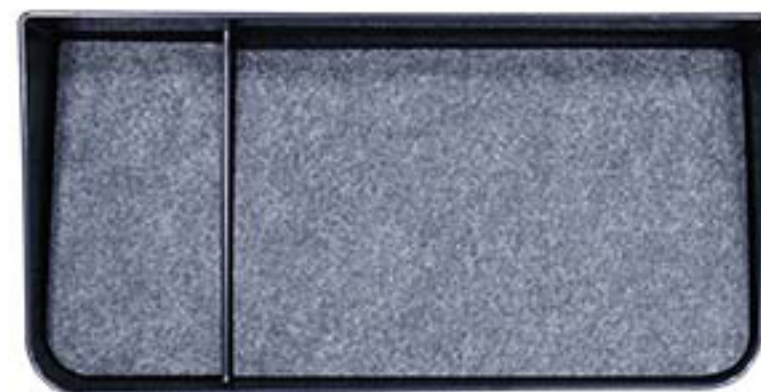

30*15.5*6cm 0.18kg
1 PCS/SET 35*19.5*7.5cm 0.3kg

Dashboard Storage Box

FOR BYD SEAL

ML-BDS-N1003

ABS+Flocking

ML-BDS-N2003

ABS+Felt

ML-BDS-N2003