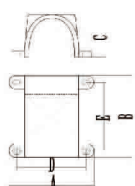

坐三通

90° 3 Way Tee Rail Connector

生辉编号/ITEM NO.	名称/PRODUCT NAME	A mm	B mm	C mm	D mm
SH015-009-7/8"	22MM坐三通	50	50	22.6	28.6
SH015-009-1"	25MM坐三通	50	50	25.8	31
SH015-009-30	30MM坐三通	56	56	30.8	36.8
SH015-009-1 1/4"	32MM坐三通	58	58	32.8	39
SH015-009-1 1/2"	38MM坐三通	80	80	38.8	45

坐四通

4 Way Tee Rail Connector

生辉编号/ITEM NO.	名称/PRODUCT NAME	A mm	B mm	C mm	D mm
SH015-010-9022	90° 22MM坐四通	69	50	22.8	29.5
SH015-010-9025	90° 25MM坐四通	69	50	25.8	32

十字通

4 Way Cross Rail Connector

生辉编号/ITEM NO.	名称/PRODUCT NAME	A mm	B mm	C mm	D mm
SH015-011-9022	90° 22MM十字通	72	72	22.7	28.5
SH015-011-9025	90° 25MM十字通	72	72	25.8	32.5
SH015-011-9030	90° 30MM十字通	75	75	30.5	36.5
SH015-011-9032	90° 32MM十字通	81	81	32.6	39

十字固管夹

Cross Tube Clamp

生辉编号/ITEM NO.	名称/PRODUCT NAME	A mm	B mm	C mm	D mm	E mm
SH015-012-1"	25MM十字固管夹	60	60	23.5	46	45.5

活节管子接头
Siveling Joint

生辉编号/ITEM NO.	名称/PRODUCT NAME	A mm	B mm	C mm	D mm
SH015-013-7/8"	22MM活节管子接头	76	32	22.5	28.8
SH015-013-1"	25MM活节管子接头	76	32	25.8	32
SH015-013-1 1/4"	32MM活节管子接头	80	34	32.8	39

活节管子接头
Siveling Joint

生辉编号/ITEM NO.	名称/PRODUCT NAME	A mm	B mm	C mm	D mm
SH015-014-30	30MM活节管子接头	87	43.2	30.5	36

开口三通
Tee Rail Connector

生辉编号/ITEM NO.	名称/PRODUCT NAME	A mm	B mm	C mm	D mm	E mm
SH015-015-1"	25MM开口三通	25.6	31.6	52	19.5	47