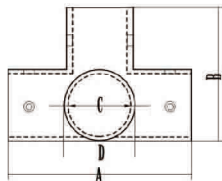

三通

Tee Rail Connector

生辉编号/ITEM NO.	名称/PRODUCT NAME	A mm	B mm	C mm	D mm
SH015-006-9022	90° 22MM三通	53	52	22.6	29.2
SH015-006-9025	90° 25MM三通	54	52	25.8	32
SH015-006-9030	90° 30MM三通	76	82	30.6	37.2
SH015-006-9032	90° 32MM三通	77	86	32.6	39.5
SH015-006-9038	90° 38MM三通	85	85	38.8	45

管夹三通

60° Tee Rail Connector Split

生辉编号/ITEM NO.	名称/PRODUCT NAME	A mm	B mm	C mm
SH015-007-6022	60° 22MM管夹三通	48	57	22
SH015-007-6025	60° 25MM管夹三通	52	60	25

管夹三通

Tee Rail Connector Split

生辉编号/ITEM NO.	名称/PRODUCT NAME	A mm	B mm	C mm
SH015-007-9022	90° 22MM管夹三通	52	52	22
SH015-007-9025	90° 25MM管夹三通	55	55	25

滑帽三通

60° Tee Rail Connector with Eye End

生辉编号/ITEM NO.	名称/PRODUCT NAME	A mm	B mm	C mm
SH015-008-6022	60° 22MM滑帽三通	48	47	22.6

滑帽三通

90° Tee Rail Connector with Eye End

生辉编号/ITEM NO.	名称/PRODUCT NAME	A mm	B mm	C mm
SH015-008-9022	90° 22MM滑帽三通	52	52	22.6

坐三通

90° 3 Way Tee Rail Connector

生辉编号/ITEM NO.	名称/PRODUCT NAME	A mm	B mm	C mm	D mm
SH015-009-7/8"	22MM坐三通	50	50	22.6	28.6
SH015-009-1"	25MM坐三通	50	50	25.8	31
SH015-009-30	30MM坐三通	56	56	30.8	36.8
SH015-009-1 1/4"	32MM坐三通	58	58	32.8	39
SH015-009-1 1/2"	38MM坐三通	80	80	38.8	45