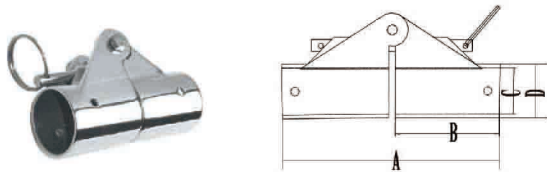

坐四通

4 Way Tee Rail Connector

生辉编号/ITEM NO.	名称/PRODUCT NAME	A mm	B mm	C mm	D mm
SH015-010-9022	90° 22MM坐四通	69	50	22.8	29.5
SH015-010-9025	90° 25MM坐四通	69	50	25.8	32

十字通

4 Way Cross Rail Connector

生辉编号/ITEM NO.	名称/PRODUCT NAME	A mm	B mm	C mm	D mm
SH015-011-9022	90° 22MM十字通	72	72	22.7	28.5
SH015-011-9025	90° 25MM十字通	72	72	25.8	32.5
SH015-011-9030	90° 30MM十字通	75	75	30.5	36.5
SH015-011-9032	90° 32MM十字通	81	81	32.6	39

十字固管夹

Cross Tube Clamp

生辉编号/ITEM NO.	名称/PRODUCT NAME	A mm	B mm	C mm	D mm	E mm
SH015-012-1"	25MM十字固管夹	60	60	23.5	46	45.5

活节管子接头
Siveling Joint

生辉编号/ITEM NO.	名称/PRODUCT NAME	A mm	B mm	C mm	D mm
SH015-013-7/8"	22MM活节管子接头	76	32	22.5	28.8
SH015-013-1"	25MM活节管子接头	76	32	25.8	32
SH015-013-1 1/4"	32MM活节管子接头	80	34	32.8	39

活节管子接头
Siveling Joint

生辉编号/ITEM NO.	名称/PRODUCT NAME	A mm	B mm	C mm	D mm
SH015-014-30	30MM活节管子接头	87	43.2	30.5	36

开口三通
Tee Rail Connector

生辉编号/ITEM NO.	名称/PRODUCT NAME	A mm	B mm	C mm	D mm	E mm
SH015-015-1"	25MM开口三通	25.6	31.6	52	19.5	47