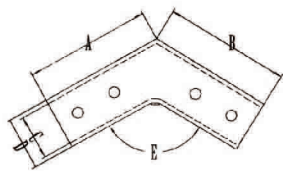

生辉编号/ITEM NO.	名称/PRODUCT NAME	A mm	B mm	C mm
SH015-001-1"	25MM直通	70	25.8	32
SH015-001-1 1/4"	32MM直通	100	33	40

弯头

90° Corner Elbow

生辉编号/ITEM NO.	名称/PRODUCT NAME	A mm	B mm	C mm	D mm
SH015-002-7/8"	22MM弯头	50	50	22.6	22.6
SH015-002-1"	25MM弯头	51	51	25.6	31
SH015-002-30	30MM弯头	54	54	30.6	36.5
SH015-002-1 1/4"	32MM弯头	58	58	32.5	39.5

弓形弯头

Long Corner Elbow

生辉编号/ITEM NO.	名称/PRODUCT NAME	A mm	B mm	C mm	D mm	E mm
SH015-002-11022	110° 22MM弓形弯头	63	63	22.6	28	110°
SH015-002-11025	110° 25MM弓形弯头	63	63	25.8	32.2	110°
SH015-002-12022	120° 22MM弓形弯头	64	64	22.6	28	120°
SH015-002-12025	120° 25MM弓形弯头	64	64	25.8	32.2	120°
SH015-002-12522	125° 22MM弓形弯头	64	64	22.6	28	125°
SH015-002-12525	125° 25MM弓形弯头	64	64	25.8	32.2	125°
SH015-002-14022	140° 22MM弓形弯头	59	59	22.6	28	140°
SH015-002-14025	140° 25MM弓形弯头	59	59	25.8	32.2	140°

三通

60° Tee Rail Connector

生辉编号/ITEM NO.	名称/PRODUCT NAME	A mm	B mm	C mm	D mm
SH015-003-6022	60° 22MM三通	51	59	22.7	29
SH015-003-6025	60° 25MM三通	54	63	25.8	32
SH015-003-6030	60° 30MM三通	75	78	30.8	36.5
SH015-003-6032	60° 32MM三通	75	78	32.8	38.5