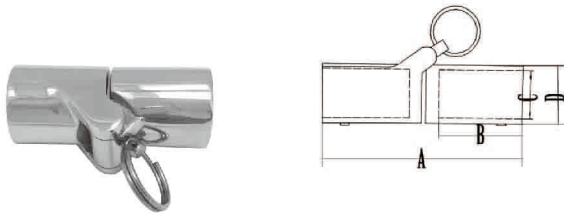

坐三通

90° 3 Way Tee Rail Connector

生辉编号/ITEM NO.	名称/PRODUCT NAME	A mm	B mm	C mm	D mm
SH015-009-7/8"	22MM坐三通	50	50	22.6	28.6
SH015-009-1"	25MM坐三通	50	50	25.8	31
SH015-009-30	30MM坐三通	56	56	30.8	36.8
SH015-009-1 1/4"	32MM坐三通	58	58	32.8	39
SH015-009-1 1/2"	38MM坐三通	80	80	38.8	45

坐四通

4 Way Tee Rail Connector

生辉编号/ITEM NO.	名称/PRODUCT NAME	A mm	B mm	C mm	D mm
SH015-010-9022	90° 22MM坐四通	69	50	22.8	29.5
SH015-010-9025	90° 25MM坐四通	69	50	25.8	32

十字通

4 Way Cross Rail Connector

生辉编号/ITEM NO.	名称/PRODUCT NAME	A mm	B mm	C mm	D mm
SH015-011-9022	90° 22MM十字通	72	72	22.7	28.5
SH015-011-9025	90° 25MM十字通	72	72	25.8	32.5
SH015-011-9030	90° 30MM十字通	75	75	30.5	36.5
SH015-011-9032	90° 32MM十字通	81	81	32.6	39

十字固管夹

Cross Tube Clamp

生辉编号/ITEM NO.	名称/PRODUCT NAME	A mm	B mm	C mm	D mm	E mm
SH015-012-1"	25MM十字固管夹	60	60	23.5	46	45.5

活节管子接头
Siveling Joint

生辉编号/ITEM NO.	名称/PRODUCT NAME	A mm	B mm	C mm	D mm
SH015-013-7/8"	22MM活节管子接头	76	32	22.5	28.8
SH015-013-1"	25MM活节管子接头	76	32	25.8	32
SH015-013-1 1/4"	32MM活节管子接头	80	34	32.8	39

活节管子接头
Siveling Joint

生辉编号/ITEM NO.	名称/PRODUCT NAME	A mm	B mm	C mm	D mm
SH015-014-30	30MM活节管子接头	87	43.2	30.5	36

开口三通
Tee Rail Connector

生辉编号/ITEM NO.	名称/PRODUCT NAME	A mm	B mm	C mm	D mm	E mm
SH015-015-1"	25MM开口三通	25.6	31.6	52	19.5	47