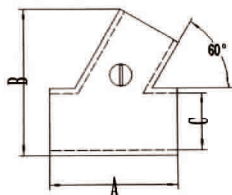

右三通

60° Right Tee Rail Connector

生辉编号/ITEM NO.	名称/PRODUCT NAME	A mm	B mm	C mm	D mm
SH015-004-6022	60° 22MM右三通	49	57	22.7	29.3
SH015-004-6025	60° 25MM右三通	53	60	25.8	32

左三通

60° Left Tee Rail Connector

生辉编号/ITEM NO.	名称/PRODUCT NAME	A mm	B mm	C mm	D mm
SH015-005-6022	60° 22MM左三通	49	57	22.7	29.3
SH015-005-6025	60° 25MM左三通	53	60	25.8	32

三通

Tee Rail Connector

生辉编号/ITEM NO.	名称/PRODUCT NAME	A mm	B mm	C mm	D mm
SH015-006-9022	90° 22MM三通	53	52	22.6	29.2
SH015-006-9025	90° 25MM三通	54	52	25.8	32
SH015-006-9030	90° 30MM三通	76	82	30.6	37.2
SH015-006-9032	90° 32MM三通	77	86	32.6	39.5
SH015-006-9038	90° 38MM三通	85	85	38.8	45

管夹三通

60° Tee Rail Connector Split

生辉编号/ITEM NO.	名称/PRODUCT NAME	A mm	B mm	C mm
SH015-007-6022	60° 22MM管夹三通	48	57	22
SH015-007-6025	60° 25MM管夹三通	52	60	25

管夹三通

Tee Rail Connector Split

生辉编号/ITEM NO.	名称/PRODUCT NAME	A mm	B mm	C mm
SH015-007-9022	90° 22MM管夹三通	52	52	22
SH015-007-9025	90° 25MM管夹三通	55	55	25