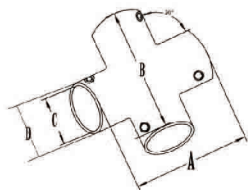

管夹三通

60° Tee Rail Connector Split

生辉编号/ITEM NO.	名称/PRODUCT NAME	A mm	B mm	C mm
SH015-007-6022	60° 22MM管夹三通	48	57	22
SH015-007-6025	60° 25MM管夹三通	52	60	25

管夹三通

Tee Rail Connector Split

生辉编号/ITEM NO.	名称/PRODUCT NAME	A mm	B mm	C mm
SH015-007-9022	90° 22MM管夹三通	52	52	22
SH015-007-9025	90° 25MM管夹三通	55	55	25

滑帽三通

60° Tee Rail Connector with Eye End

生辉编号/ITEM NO.	名称/PRODUCT NAME	A mm	B mm	C mm
SH015-008-6022	60° 22MM滑帽三通	48	47	22.6

滑帽三通

90° Tee Rail Connector with Eye End

生辉编号/ITEM NO.	名称/PRODUCT NAME	A mm	B mm	C mm
SH015-008-9022	90° 22MM滑帽三通	52	52	22.6

坐三通

90° 3 Way Tee Rail Connector

生辉编号/ITEM NO.	名称/PRODUCT NAME	A mm	B mm	C mm	D mm
SH015-009-7/8"	22MM坐三通	50	50	22.6	28.6
SH015-009-1"	25MM坐三通	50	50	25.8	31
SH015-009-30	30MM坐三通	56	56	30.8	36.8
SH015-009-1 1/4"	32MM坐三通	58	58	32.8	39
SH015-009-1 1/2"	38MM坐三通	80	80	38.8	45

坐四通

4 Way Tee Rail Connector

生辉编号/ITEM NO.	名称/PRODUCT NAME	A mm	B mm	C mm	D mm
SH015-010-9022	90° 22MM坐四通	69	50	22.8	29.5
SH015-010-9025	90° 25MM坐四通	69	50	25.8	32

十字通

4 Way Cross Rail Connector

生辉编号/ITEM NO.	名称/PRODUCT NAME	A mm	B mm	C mm	D mm
SH015-011-9022	90° 22MM十字通	72	72	22.7	28.5
SH015-011-9025	90° 25MM十字通	72	72	25.8	32.5
SH015-011-9030	90° 30MM十字通	75	75	30.5	36.5
SH015-011-9032	90° 32MM十字通	81	81	32.6	39