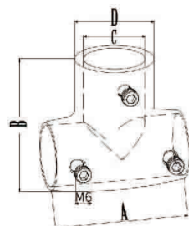

三通

60° Tee Rail Connector

生辉编号/ITEM NO.	名称/PRODUCT NAME	A mm	B mm	C mm	D mm
SH015-003-6022	60° 22MM三通	51	59	22.7	29
SH015-003-6025	60° 25MM三通	54	63	25.8	32
SH015-003-6030	60° 30MM三通	75	78	30.8	36.5
SH015-003-6032	60° 32MM三通	75	78	32.8	38.5

右三通

60° Right Tee Rail Connector

生辉编号/ITEM NO.	名称/PRODUCT NAME	A mm	B mm	C mm	D mm
SH015-004-6022	60° 22MM右三通	49	57	22.7	29.3
SH015-004-6025	60° 25MM右三通	53	60	25.8	32

左三通

60° Left Tee Rail Connector

生辉编号/ITEM NO.	名称/PRODUCT NAME	A mm	B mm	C mm	D mm
SH015-005-6022	60° 22MM左三通	49	57	22.7	29.3
SH015-005-6025	60° 25MM左三通	53	60	25.8	32

三通

Tee Rail Connector

生辉编号/ITEM NO.	名称/PRODUCT NAME	A mm	B mm	C mm	D mm
SH015-006-9022	90° 22MM三通	53	52	22.6	29.2
SH015-006-9025	90° 25MM三通	54	52	25.8	32
SH015-006-9030	90° 30MM三通	76	82	30.6	37.2
SH015-006-9032	90° 32MM三通	77	86	32.6	39.5
SH015-006-9038	90° 38MM三通	85	85	38.8	45

管夹三通

60° Tee Rail Connector Split

生辉编号/ITEM NO.	名称/PRODUCT NAME	A mm	B mm	C mm
SH015-007-6022	60° 22MM管夹三通	48	57	22
SH015-007-6025	60° 25MM管夹三通	52	60	25

管夹三通

Tee Rail Connector Split

生辉编号/ITEM NO.	名称/PRODUCT NAME	A mm	B mm	C mm
SH015-007-9022	90° 22MM管夹三通	52	52	22
SH015-007-9025	90° 25MM管夹三通	55	55	25