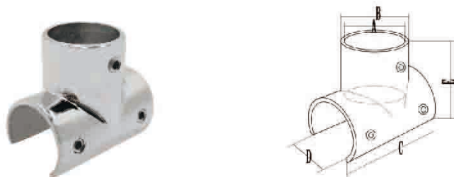

坐四通

4 Way Tee Rail Connector

生辉编号/ITEM NO.	名称/PRODUCT NAME	A mm	B mm	C mm	D mm
SH015-010-9022	90° 22MM坐四通	69	50	22.8	29.5
SH015-010-9025	90° 25MM坐四通	69	50	25.8	32

十字通

4 Way Cross Rail Connector

生辉编号/ITEM NO.	名称/PRODUCT NAME	A mm	B mm	C mm	D mm
SH015-011-9022	90° 22MM十字通	72	72	22.7	28.5
SH015-011-9025	90° 25MM十字通	72	72	25.8	32.5
SH015-011-9030	90° 30MM十字通	75	75	30.5	36.5
SH015-011-9032	90° 32MM十字通	81	81	32.6	39

十字固管夹

Cross Tube Clamp

生辉编号/ITEM NO.	名称/PRODUCT NAME	A mm	B mm	C mm	D mm	E mm
SH015-012-1"	25MM十字固管夹	60	60	23.5	46	45.5

活节管子接头
Siveling Joint

生辉编号/ITEM NO.	名称/PRODUCT NAME	A mm	B mm	C mm	D mm
SH015-013-7/8"	22MM活节管子接头	76	32	22.5	28.8
SH015-013-1"	25MM活节管子接头	76	32	25.8	32
SH015-013-1 1/4"	32MM活节管子接头	80	34	32.8	39

活节管子接头
Siveling Joint

生辉编号/ITEM NO.	名称/PRODUCT NAME	A mm	B mm	C mm	D mm
SH015-014-30	30MM活节管子接头	87	43.2	30.5	36

开口三通
Tee Rail Connector

生辉编号/ITEM NO.	名称/PRODUCT NAME	A mm	B mm	C mm	D mm	E mm
SH015-015-1"	25MM开口三通	25.6	31.6	52	19.5	47