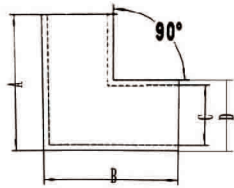

生辉编号/ITEM NO.	名称/PRODUCT NAME	A mm	B mm	C mm
SH015-001-1"	25MM直通	70	25.8	32
SH015-001-1 1/4"	32MM直通	100	33	40

弯头

90° Corner Elbow

生辉编号/ITEM NO.	名称/PRODUCT NAME	A mm	B mm	C mm	D mm
SH015-002-7/8"	22MM弯头	50	50	22.6	22.6
SH015-002-1"	25MM弯头	51	51	25.6	31
SH015-002-30	30MM弯头	54	54	30.6	36.5
SH015-002-1 1/4"	32MM弯头	58	58	32.5	39.5