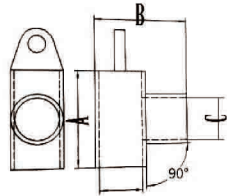

右三通

60° Right Tee Rail Connector

生辉编号/ITEM NO.	名称/PRODUCT NAME	A mm	B mm	C mm	D mm
SH015-004-6022	60° 22MM右三通	49	57	22.7	29.3
SH015-004-6025	60° 25MM右三通	53	60	25.8	32

左三通

60° Left Tee Rail Connector

生辉编号/ITEM NO.	名称/PRODUCT NAME	A mm	B mm	C mm	D mm
SH015-005-6022	60° 22MM左三通	49	57	22.7	29.3
SH015-005-6025	60° 25MM左三通	53	60	25.8	32

三通

Tee Rail Connector

生辉编号/ITEM NO.	名称/PRODUCT NAME	A mm	B mm	C mm	D mm
SH015-006-9022	90° 22MM三通	53	52	22.6	29.2
SH015-006-9025	90° 25MM三通	54	52	25.8	32
SH015-006-9030	90° 30MM三通	76	82	30.6	37.2
SH015-006-9032	90° 32MM三通	77	86	32.6	39.5
SH015-006-9038	90° 38MM三通	85	85	38.8	45

管夹三通

60° Tee Rail Connector Split

生辉编号/ITEM NO.	名称/PRODUCT NAME	A mm	B mm	C mm
SH015-007-6022	60° 22MM管夹三通	48	57	22
SH015-007-6025	60° 25MM管夹三通	52	60	25

管夹三通

Tee Rail Connector Split

生辉编号/ITEM NO.	名称/PRODUCT NAME	A mm	B mm	C mm
SH015-007-9022	90° 22MM管夹三通	52	52	22
SH015-007-9025	90° 25MM管夹三通	55	55	25

滑帽三通

60° Tee Rail Connector with Eye End

生辉编号/ITEM NO.	名称/PRODUCT NAME	A mm	B mm	C mm
SH015-008-6022	60° 22MM滑帽三通	48	47	22.6

滑帽三通

90° Tee Rail Connector with Eye End

生辉编号/ITEM NO.	名称/PRODUCT NAME	A mm	B mm	C mm
SH015-008-9022	90° 22MM滑帽三通	52	52	22.6