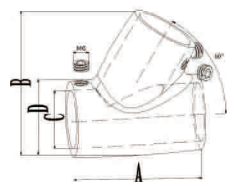

生辉编号/ITEM NO.	名称/PRODUCT NAME	A mm	B mm	C mm
SH015-001-1"	25MM直通	70	25.8	32
SH015-001-1 1/4"	32MM直通	100	33	40

弯头

90° Corner Elbow

生辉编号/ITEM NO.	名称/PRODUCT NAME	A mm	B mm	C mm	D mm
SH015-002-7/8"	22MM弯头	50	50	22.6	22.6
SH015-002-1"	25MM弯头	51	51	25.6	31
SH015-002-30	30MM弯头	54	54	30.6	36.5
SH015-002-1 1/4"	32MM弯头	58	58	32.5	39.5

弓形弯头

Long Corner Elbow

生辉编号/ITEM NO.	名称/PRODUCT NAME	A mm	B mm	C mm	D mm	E mm
SH015-002-11022	110° 22MM弓形弯头	63	63	22.6	28	110°
SH015-002-11025	110° 25MM弓形弯头	63	63	25.8	32.2	110°
SH015-002-12022	120° 22MM弓形弯头	64	64	22.6	28	120°
SH015-002-12025	120° 25MM弓形弯头	64	64	25.8	32.2	120°
SH015-002-12522	125° 22MM弓形弯头	64	64	22.6	28	125°
SH015-002-12525	125° 25MM弓形弯头	64	64	25.8	32.2	125°
SH015-002-14022	140° 22MM弓形弯头	59	59	22.6	28	140°
SH015-002-14025	140° 25MM弓形弯头	59	59	25.8	32.2	140°

三通

60° Tee Rail Connector

生辉编号/ITEM NO.	名称/PRODUCT NAME	A mm	B mm	C mm	D mm
SH015-003-6022	60° 22MM三通	51	59	22.7	29
SH015-003-6025	60° 25MM三通	54	63	25.8	32
SH015-003-6030	60° 30MM三通	75	78	30.8	36.5
SH015-003-6032	60° 32MM三通	75	78	32.8	38.5

右三通

60° Right Tee Rail Connector

生辉编号/ITEM NO.	名称/PRODUCT NAME	A mm	B mm	C mm	D mm
SH015-004-6022	60° 22MM右三通	49	57	22.7	29.3
SH015-004-6025	60° 25MM右三通	53	60	25.8	32

左三通

60° Left Tee Rail Connector

生辉编号/ITEM NO.	名称/PRODUCT NAME	A mm	B mm	C mm	D mm
SH015-005-6022	60° 22MM左三通	49	57	22.7	29.3
SH015-005-6025	60° 25MM左三通	53	60	25.8	32