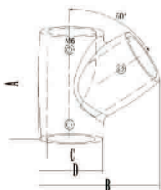

弓形弯头

Long Corner Elbow

生辉编号/ITEM NO.	名称/PRODUCT NAME	A mm	B mm	C mm	D mm	E mm
SH015-002-11022	110° 22MM弓形弯头	63	63	22.6	28	110°
SH015-002-11025	110° 25MM弓形弯头	63	63	25.8	32.2	110°
SH015-002-12022	120° 22MM弓形弯头	64	64	22.6	28	120°
SH015-002-12025	120° 25MM弓形弯头	64	64	25.8	32.2	120°
SH015-002-12522	125° 22MM弓形弯头	64	64	22.6	28	125°
SH015-002-12525	125° 25MM弓形弯头	64	64	25.8	32.2	125°
SH015-002-14022	140° 22MM弓形弯头	59	59	22.6	28	140°
SH015-002-14025	140° 25MM弓形弯头	59	59	25.8	32.2	140°

三通

60° Tee Rail Connector

生辉编号/ITEM NO.	名称/PRODUCT NAME	A mm	B mm	C mm	D mm
SH015-003-6022	60° 22MM三通	51	59	22.7	29
SH015-003-6025	60° 25MM三通	54	63	25.8	32
SH015-003-6030	60° 30MM三通	75	78	30.8	36.5
SH015-003-6032	60° 32MM三通	75	78	32.8	38.5

右三通

60° Right Tee Rail Connector

生辉编号/ITEM NO.	名称/PRODUCT NAME	A mm	B mm	C mm	D mm
SH015-004-6022	60° 22MM右三通	49	57	22.7	29.3
SH015-004-6025	60° 25MM右三通	53	60	25.8	32

左三通

60° Left Tee Rail Connector

生辉编号/ITEM NO.	名称/PRODUCT NAME	A mm	B mm	C mm	D mm
SH015-005-6022	60° 22MM左三通	49	57	22.7	29.3
SH015-005-6025	60° 25MM左三通	53	60	25.8	32

三通

Tee Rail Connector

生辉编号/ITEM NO.	名称/PRODUCT NAME	A mm	B mm	C mm	D mm
SH015-006-9022	90° 22MM三通	53	52	22.6	29.2
SH015-006-9025	90° 25MM三通	54	52	25.8	32
SH015-006-9030	90° 30MM三通	76	82	30.6	37.2
SH015-006-9032	90° 32MM三通	77	86	32.6	39.5
SH015-006-9038	90° 38MM三通	85	85	38.8	45