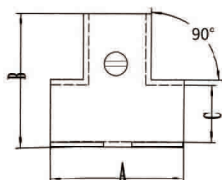

右三通

60° Right Tee Rail Connector

生辉编号/ITEM NO.	名称/PRODUCT NAME	A mm	B mm	C mm	D mm
SH015-004-6022	60° 22MM右三通	49	57	22.7	29.3
SH015-004-6025	60° 25MM右三通	53	60	25.8	32

左三通

60° Left Tee Rail Connector

生辉编号/ITEM NO.	名称/PRODUCT NAME	A mm	B mm	C mm	D mm
SH015-005-6022	60° 22MM左三通	49	57	22.7	29.3
SH015-005-6025	60° 25MM左三通	53	60	25.8	32

三通

Tee Rail Connector

生辉编号/ITEM NO.	名称/PRODUCT NAME	A mm	B mm	C mm	D mm
SH015-006-9022	90° 22MM三通	53	52	22.6	29.2
SH015-006-9025	90° 25MM三通	54	52	25.8	32
SH015-006-9030	90° 30MM三通	76	82	30.6	37.2
SH015-006-9032	90° 32MM三通	77	86	32.6	39.5
SH015-006-9038	90° 38MM三通	85	85	38.8	45

管夹三通

60° Tee Rail Connector Split

生辉编号/ITEM NO.	名称/PRODUCT NAME	A mm	B mm	C mm
SH015-007-6022	60° 22MM管夹三通	48	57	22
SH015-007-6025	60° 25MM管夹三通	52	60	25

管夹三通

Tee Rail Connector Split

生辉编号/ITEM NO.	名称/PRODUCT NAME	A mm	B mm	C mm
SH015-007-9022	90° 22MM管夹三通	52	52	22
SH015-007-9025	90° 25MM管夹三通	55	55	25

滑帽三通

60° Tee Rail Connector with Eye End

生辉编号/ITEM NO.	名称/PRODUCT NAME	A mm	B mm	C mm
SH015-008-6022	60° 22MM滑帽三通	48	47	22.6

滑帽三通

90° Tee Rail Connector with Eye End

生辉编号/ITEM NO.	名称/PRODUCT NAME	A mm	B mm	C mm
SH015-008-9022	90° 22MM滑帽三通	52	52	22.6