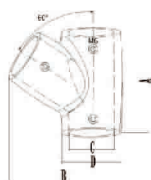

三通

60° Tee Rail Connector

生辉编号/ITEM NO.	名称/PRODUCT NAME	A mm	B mm	C mm	D mm
SH015-003-6022	60° 22MM三通	51	59	22.7	29
SH015-003-6025	60° 25MM三通	54	63	25.8	32
SH015-003-6030	60° 30MM三通	75	78	30.8	36.5
SH015-003-6032	60° 32MM三通	75	78	32.8	38.5

右三通

60° Right Tee Rail Connector

生辉编号/ITEM NO.	名称/PRODUCT NAME	A mm	B mm	C mm	D mm
SH015-004-6022	60° 22MM右三通	49	57	22.7	29.3
SH015-004-6025	60° 25MM右三通	53	60	25.8	32

左三通

60° Left Tee Rail Connector

生辉编号/ITEM NO.	名称/PRODUCT NAME	A mm	B mm	C mm	D mm
SH015-005-6022	60° 22MM左三通	49	57	22.7	29.3
SH015-005-6025	60° 25MM左三通	53	60	25.8	32

三通

Tee Rail Connector

生辉编号/ITEM NO.	名称/PRODUCT NAME	A mm	B mm	C mm	D mm
SH015-006-9022	90° 22MM三通	53	52	22.6	29.2
SH015-006-9025	90° 25MM三通	54	52	25.8	32
SH015-006-9030	90° 30MM三通	76	82	30.6	37.2
SH015-006-9032	90° 32MM三通	77	86	32.6	39.5
SH015-006-9038	90° 38MM三通	85	85	38.8	45

管夹三通

60° Tee Rail Connector Split

生辉编号/ITEM NO.	名称/PRODUCT NAME	A mm	B mm	C mm
SH015-007-6022	60° 22MM管夹三通	48	57	22
SH015-007-6025	60° 25MM管夹三通	52	60	25

管夹三通

Tee Rail Connector Split

生辉编号/ITEM NO.	名称/PRODUCT NAME	A mm	B mm	C mm
SH015-007-9022	90° 22MM管夹三通	52	52	22
SH015-007-9025	90° 25MM管夹三通	55	55	25