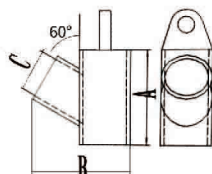

右三通

60° Right Tee Rail Connector

生辉编号/ITEM NO.	名称/PRODUCT NAME	A mm	B mm	C mm	D mm
SH015-004-6022	60° 22MM右三通	49	57	22.7	29.3
SH015-004-6025	60° 25MM右三通	53	60	25.8	32

左三通

60° Left Tee Rail Connector

生辉编号/ITEM NO.	名称/PRODUCT NAME	A mm	B mm	C mm	D mm
SH015-005-6022	60° 22MM左三通	49	57	22.7	29.3
SH015-005-6025	60° 25MM左三通	53	60	25.8	32

三通

Tee Rail Connector

生辉编号/ITEM NO.	名称/PRODUCT NAME	A mm	B mm	C mm	D mm
SH015-006-9022	90° 22MM三通	53	52	22.6	29.2
SH015-006-9025	90° 25MM三通	54	52	25.8	32
SH015-006-9030	90° 30MM三通	76	82	30.6	37.2
SH015-006-9032	90° 32MM三通	77	86	32.6	39.5
SH015-006-9038	90° 38MM三通	85	85	38.8	45

管夹三通

60° Tee Rail Connector Split

生辉编号/ITEM NO.	名称/PRODUCT NAME	A mm	B mm	C mm
SH015-007-6022	60° 22MM管夹三通	48	57	22
SH015-007-6025	60° 25MM管夹三通	52	60	25

管夹三通

Tee Rail Connector Split

生辉编号/ITEM NO.	名称/PRODUCT NAME	A mm	B mm	C mm
SH015-007-9022	90° 22MM管夹三通	52	52	22
SH015-007-9025	90° 25MM管夹三通	55	55	25

滑帽三通

60° Tee Rail Connector with Eye End

生辉编号/ITEM NO.	名称/PRODUCT NAME	A mm	B mm	C mm
SH015-008-6022	60° 22MM滑帽三通	48	47	22.6

滑帽三通

90° Tee Rail Connector with Eye End

生辉编号/ITEM NO.	名称/PRODUCT NAME	A mm	B mm	C mm
SH015-008-9022	90° 22MM滑帽三通	52	52	22.6