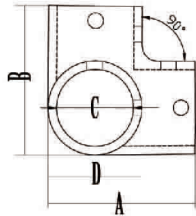

管夹三通

60° Tee Rail Connector Split

生辉编号/ITEM NO.	名称/PRODUCT NAME	A mm	B mm	C mm
SH015-007-6022	60° 22MM管夹三通	48	57	22
SH015-007-6025	60° 25MM管夹三通	52	60	25

管夹三通

Tee Rail Connector Split

生辉编号/ITEM NO.	名称/PRODUCT NAME	A mm	B mm	C mm
SH015-007-9022	90° 22MM管夹三通	52	52	22
SH015-007-9025	90° 25MM管夹三通	55	55	25

滑帽三通

60° Tee Rail Connector with Eye End

生辉编号/ITEM NO.	名称/PRODUCT NAME	A mm	B mm	C mm
SH015-008-6022	60° 22MM滑帽三通	48	47	22.6

滑帽三通

90° Tee Rail Connector with Eye End

生辉编号/ITEM NO.	名称/PRODUCT NAME	A mm	B mm	C mm
SH015-008-9022	90° 22MM滑帽三通	52	52	22.6

坐三通

90° 3 Way Tee Rail Connector

生辉编号/ITEM NO.	名称/PRODUCT NAME	A mm	B mm	C mm	D mm
SH015-009-7/8"	22MM坐三通	50	50	22.6	28.6
SH015-009-1"	25MM坐三通	50	50	25.8	31
SH015-009-30	30MM坐三通	56	56	30.8	36.8
SH015-009-1 1/4"	32MM坐三通	58	58	32.8	39
SH015-009-1 1/2"	38MM坐三通	80	80	38.8	45

坐四通

4 Way Tee Rail Connector

生辉编号/ITEM NO.	名称/PRODUCT NAME	A mm	B mm	C mm	D mm
SH015-010-9022	90° 22MM坐四通	69	50	22.8	29.5
SH015-010-9025	90° 25MM坐四通	69	50	25.8	32

十字通

4 Way Cross Rail Connector

生辉编号/ITEM NO.	名称/PRODUCT NAME	A mm	B mm	C mm	D mm
SH015-011-9022	90° 22MM十字通	72	72	22.7	28.5
SH015-011-9025	90° 25MM十字通	72	72	25.8	32.5
SH015-011-9030	90° 30MM十字通	75	75	30.5	36.5
SH015-011-9032	90° 32MM十字通	81	81	32.6	39