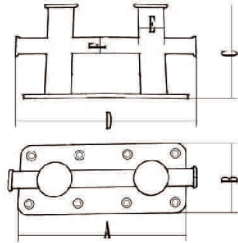

宽底空心缆桩

Hollow Base Cleat Bollard

生辉编号/ITEM NO.	名称/PRODUCT NAME	A mm	B mm	C mm	D mm	E mm	F mm	G mm
SH008-005-12KQ	12寸轻型宽底空心缆桩	305	160	100	78	50	84	M16
SH008-005-12KD	12寸重型宽底空心缆桩	305	160	100	77	50	84	M16

板凳系缆桩

Double Horn Bollard

生辉编号/ITEM NO.	名称/PRODUCT NAME	A mm	B mm	C mm	D mm	E mm	F mm	G mm
SH008-006-6"	6寸板凳系缆桩	152	60	62	45	45	45	45
SH008-006-8"	8寸板凳系缆桩	203	70	77	57	57	57	57
SH008-006-10"	10寸板凳系缆桩	255	80	91	103	103	103	103
SH008-006-12"	12寸板凳系缆桩	310	90	109	130	130	130	130

鸭嘴缆桩

Yacht cable guide Bollard

生辉编号/ITEM NO.	名称/PRODUCT NAME	A mm	B mm	C mm	D mm	E mm	F mm	G mm
SH008-007-8"	8寸鸭嘴缆桩	254	126	44	46	27	25	12.3

雁型缆桩

Heavy-Duty Cable Guide Yacht Bollard

生辉编号/ITEM NO.	名称/PRODUCT NAME	A mm	B mm	C mm	D mm	E mm	F mm	G mm
SH008-008-12"	12寸雁型缆桩	300	167	137	105	56	94	M20

双十字缆桩

Heavy-Duty Double Cross Bollard

生辉编号/ITEM NO.	名称/PRODUCT NAME	A mm	B mm	C mm	D mm	E mm	F mm
SH008-009-310130	310*130双十字缆桩	310	130	190	350	50	25
SH008-009-370150	370*150双十字缆桩	370	150	190	410	80	38
SH008-009-500180	500*180双十字缆桩	500	180	280	550	100	50