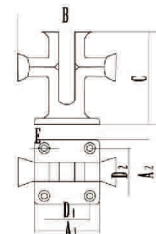

方头缆桩丝杆
Square bolt

生辉编号/ITEM NO.	名称/PRODUCT NAME	A mm	B mm	C mm	D mm
SH008-001-14S	14MM方头缆桩丝杆	14	M14	68	50

斜码头缆桩
Dock Angled Cleat

生辉编号/ITEM NO.	名称/PRODUCT NAME	A mm	B mm	C mm	D mm	E mm	F mm	G mm
SH008-001-12B	12寸斜码头缆桩	300	228	50	94	64	89*2	14.1

平码头缆桩
Flat wharf bollards

生辉编号/ITEM NO.	名称/PRODUCT NAME	A mm	B mm	C mm	D mm	E mm	F mm	G mm
SH008-001-10C	10寸平码头缆桩	254	200	50	100	70	143	14.2

单十字缆桩
Single Cross Bollard

生辉编号/ITEM NO.	名称/PRODUCT NAME	A mm	B mm	C mm	
SH008-002-6363	6363单十字缆桩	81	82	21	
D mm	E mm	F mm	G mm	H mm	I mm
15	30	20	38.5	33.5	5

单十字缆桩
Single Cross Bollard

生辉编号/ITEM NO.	名称/PRODUCT NAME	A mm	B mm	C mm	D mm	E mm	F mm	G mm	H mm
SH008-002-8080	8080单十字缆桩	110	120	80	80	31	55	55	27

双十字缆桩
Double Cross Bollard

生辉编号/ITEM NO.	名称/PRODUCT NAME	A mm	B mm	C mm		
SH008-002-15063	双十字缆桩	165	66	20		
D mm	E mm	F mm	G mm	H mm	I mm	J mm
17	30	19	40.5	118	5	85

心形缆桩
Angled cross bollard

生辉编号/ITEM NO.	名称/PRODUCT NAME	A mm	B mm	C mm	
SH008-002-9562	心形缆桩	86	100	25	
D mm	E mm	F mm	G mm	H mm	I mm
40	26	95	62	5.2	M10

开口缆桩
Split Bollard

生辉编号/ITEM NO.	名称/PRODUCT NAME	A mm	B mm	C mm	D mm	E mm
SH008-002-61A	开口缆桩	61	98	86	40	6.8