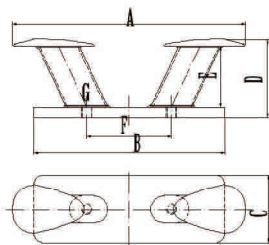

Hollow Base Cleat Bollard

生辉编号/ITEM NO.	名称/PRODUCT NAME	A mm	B mm	C mm	D mm	E mm	F mm	G mm
SH008-005-6"	6寸空心缆桩	153	90	31	45	29	47	M8
SH008-005-8"	8寸空心缆桩	203	120	35	58	37	69	M10
SH008-005-10"	10寸空心缆桩	254	161	50	77	52	84.5	M16
SH008-005-12"	12寸空心缆桩	305	161	50	76	52	84.5	M16
SH008-005-12"D	重型12寸空心缆桩	305	161	50	78	52	84.5	M16

宽底空心缆桩

Hollow Base Cleat Bollard

生辉编号/ITEM NO.	名称/PRODUCT NAME	A mm	B mm	C mm	D mm	E mm	F mm	G mm
SH008-005-12KQ	12寸轻型宽底空心缆桩	305	160	100	78	50	84	M16
SH008-005-12KD	12寸重型宽底空心缆桩	305	160	100	77	50	84	M16

板凳系缆桩

Double Horn Bollard

生辉编号/ITEM NO.	名称/PRODUCT NAME	A mm	B mm	C mm	D mm	E mm	F mm	G mm
SH008-006-6"	6寸板凳系缆桩	152	60	62	45	45	45	45
SH008-006-8"	8寸板凳系缆桩	203	70	77	57	57	57	57
SH008-006-10"	10寸板凳系缆桩	255	80	91	103	103	103	103
SH008-006-12"	12寸板凳系缆桩	310	90	109	130	130	130	130

鸭嘴缆桩

Yacht cable guide Bollard

生辉编号/ITEM NO.	名称/PRODUCT NAME	A mm	B mm	C mm	D mm	E mm	F mm	G mm
SH008-007-8"	8寸鸭嘴缆桩	254	126	44	46	27	25	12.3

雁型缆桩

Heavy-Duty Cable Guide Yacht Bollard

生辉编号/ITEM NO.	名称/PRODUCT NAME	A mm	B mm	C mm	D mm	E mm	F mm	G mm
SH008-008-12"	12寸雁型缆桩	300	167	137	105	56	94	M20