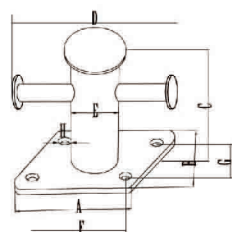

平码头缆桩
Flat wharf bollards

生辉编号/ITEM NO.	名称/PRODUCT NAME	A mm	B mm	C mm	D mm	E mm	F mm	G mm
SH008-001-10C	10寸平码头缆桩	254	200	50	100	70	143	14.2

单十字缆桩
Single Cross Bollard

生辉编号/ITEM NO.	名称/PRODUCT NAME	A mm	B mm	C mm	
SH008-002-6363	6363单十字缆桩	81	82	21	
D mm	E mm	F mm	G mm	H mm	I mm
15	30	20	38.5	33.5	5

单十字缆桩
Single Cross Bollard

生辉编号/ITEM NO.	名称/PRODUCT NAME	A mm	B mm	C mm	D mm	E mm	F mm	G mm	H mm
SH008-002-8080	8080单十字缆桩	110	120	80	80	31	55	55	27

双十字缆桩
Double Cross Bollard

生辉编号/ITEM NO.	名称/PRODUCT NAME	A mm	B mm	C mm		
SH008-002-15063	双十字缆桩	165	66	20		
D mm	E mm	F mm	G mm	H mm	I mm	J mm
17	30	19	40.5	118	5	85

心形缆桩
Angled cross bollard

生辉编号/ITEM NO.	名称/PRODUCT NAME	A mm	B mm	C mm	
SH008-002-9562	心形缆桩	86	100	25	
D mm	E mm	F mm	G mm	H mm	I mm
40	26	95	62	5.2	M10

开口缆桩
Split Bollard

生辉编号/ITEM NO.	名称/PRODUCT NAME	A mm	B mm	C mm	D mm	E mm
SH008-002-61A	开口缆桩	61	98	86	40	6.8

止链桩
Split Bollard & Locking Pin

生辉编号/ITEM NO.	名称/PRODUCT NAME	A mm	B mm	C mm	D mm	E mm	F mm
SH008-002-61B	止链桩	61	127	86	40	6.8	9

单十字缆桩
Single Cross Bollard

生辉编号/ITEM NO.	名称/PRODUCT NAME	A mm	B mm	C mm	D mm	E mm	F mm	G mm	H mm
SH008-003-100100	单十字缆桩	100	100	150	135	42	70	70	10.2
SH008-003-135135	单十字缆桩	135	135	190	170	50	84.5	84.5	12.2
SH008-003-195150	单十字缆桩	195	150	250	240	80	138	98	12.2
SH008-003-240190	单十字缆桩	240	190	300	300	100	185.5	13.5	14.4