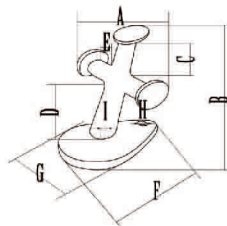

方头缆桩丝杆
Square bolt

生辉编号/ITEM NO.	名称/PRODUCT NAME	A mm	B mm	C mm	D mm
SH008-001-14S	14MM方头缆桩丝杆	14	M14	68	50

斜码头缆桩
Dock Angled Cleat

生辉编号/ITEM NO.	名称/PRODUCT NAME	A mm	B mm	C mm	D mm	E mm	F mm	G mm
SH008-001-12B	12寸斜码头缆桩	300	228	50	94	64	89*2	14.1

平码头缆桩
Flat wharf bollards

生辉编号/ITEM NO.	名称/PRODUCT NAME	A mm	B mm	C mm	D mm	E mm	F mm	G mm
SH008-001-10C	10寸平码头缆桩	254	200	50	100	70	143	14.2

单十字缆桩
Single Cross Bollard

生辉编号/ITEM NO.	名称/PRODUCT NAME	A mm	B mm	C mm	
SH008-002-6363	6363单十字缆桩	81	82	21	
D mm	E mm	F mm	G mm	H mm	I mm
15	30	20	38.5	33.5	5

单十字缆桩
Single Cross Bollard

生辉编号/ITEM NO.	名称/PRODUCT NAME	A mm	B mm	C mm	D mm	E mm	F mm	G mm	H mm
SH008-002-8080	8080单十字缆桩	110	120	80	80	31	55	55	27

双十字缆桩
Double Cross Bollard

生辉编号/ITEM NO.	名称/PRODUCT NAME	A mm	B mm	C mm		
SH008-002-15063	双十字缆桩	165	66	20		
D mm	E mm	F mm	G mm	H mm	I mm	J mm
17	30	19	40.5	118	5	85

心形缆桩
Angled cross bollard

生辉编号/ITEM NO.	名称/PRODUCT NAME	A mm	B mm	C mm	
SH008-002-9562	心形缆桩	86	100	25	
D mm	E mm	F mm	G mm	H mm	I mm
40	26	95	62	5.2	M10

开口缆桩
Split Bollard

生辉编号/ITEM NO.	名称/PRODUCT NAME	A mm	B mm	C mm	D mm	E mm
SH008-002-61A	开口缆桩	61	98	86	40	6.8