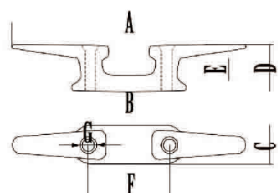

Hollow Base Cleat Bollard

生辉编号/ITEM NO.	名称/PRODUCT NAME	A mm	B mm	C mm	D mm	E mm	F mm	G mm
SH008-005-6"	6寸空心缆桩	153	90	31	45	29	47	M8
SH008-005-8"	8寸空心缆桩	203	120	35	58	37	69	M10
SH008-005-10"	10寸空心缆桩	254	161	50	77	52	84.5	M16
SH008-005-12"	12寸空心缆桩	305	161	50	76	52	84.5	M16
SH008-005-12"D	重型12寸空心缆桩	305	161	50	78	52	84.5	M16

宽底空心缆桩

Hollow Base Cleat Bollard

生辉编号/ITEM NO.	名称/PRODUCT NAME	A mm	B mm	C mm	D mm	E mm	F mm	G mm
SH008-005-12KQ	12寸轻型宽底空心缆桩	305	160	100	78	50	84	M16
SH008-005-12KD	12寸重型宽底空心缆桩	305	160	100	77	50	84	M16

板凳系缆桩

Double Horn Bollard

生辉编号/ITEM NO.	名称/PRODUCT NAME	A mm	B mm	C mm	D mm	E mm	F mm	G mm
SH008-006-6"	6寸板凳系缆桩	152	60	62	45	45	45	45
SH008-006-8"	8寸板凳系缆桩	203	70	77	57	57	57	57
SH008-006-10"	10寸板凳系缆桩	255	80	91	103	103	103	103
SH008-006-12"	12寸板凳系缆桩	310	90	109	130	130	130	130

鸭嘴缆桩

Yacht cable guide Bollard

生辉编号/ITEM NO.	名称/PRODUCT NAME	A mm	B mm	C mm	D mm	E mm	F mm	G mm
SH008-007-8"	8寸鸭嘴缆桩	254	126	44	46	27	25	12.3

雁型缆桩

Heavy-Duty Cable Guide Yacht Bollard

生辉编号/ITEM NO.	名称/PRODUCT NAME	A mm	B mm	C mm	D mm	E mm	F mm	G mm
SH008-008-12"	12寸雁型缆桩	300	167	137	105	56	94	M20