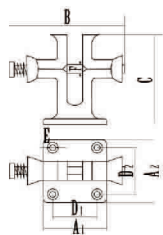

方头缆桩丝杆
Square bolt

生辉编号/ITEM NO.	名称/PRODUCT NAME	A mm	B mm	C mm	D mm
SH008-001-14S	14MM方头缆桩丝杆	14	M14	68	50

斜码头缆桩
Dock Angled Cleat

生辉编号/ITEM NO.	名称/PRODUCT NAME	A mm	B mm	C mm	D mm	E mm	F mm	G mm
SH008-001-12B	12寸斜码头缆桩	300	228	50	94	64	89*2	14.1

平码头缆桩
Flat wharf bollards

生辉编号/ITEM NO.	名称/PRODUCT NAME	A mm	B mm	C mm	D mm	E mm	F mm	G mm
SH008-001-10C	10寸平码头缆桩	254	200	50	100	70	143	14.2

单十字缆桩
Single Cross Bollard

生辉编号/ITEM NO.	名称/PRODUCT NAME	A mm	B mm	C mm	
SH008-002-6363	6363单十字缆桩	81	82	21	
D mm	E mm	F mm	G mm	H mm	I mm
15	30	20	38.5	33.5	5

单十字缆桩
Single Cross Bollard

生辉编号/ITEM NO.	名称/PRODUCT NAME	A mm	B mm	C mm	D mm	E mm	F mm	G mm	H mm
SH008-002-8080	8080单十字缆桩	110	120	80	80	31	55	55	27

双十字缆桩
Double Cross Bollard

生辉编号/ITEM NO.	名称/PRODUCT NAME	A mm	B mm	C mm		
SH008-002-15063	双十字缆桩	165	66	20		
D mm	E mm	F mm	G mm	H mm	I mm	J mm
17	30	19	40.5	118	5	85

心形缆桩
Angled cross bollard

生辉编号/ITEM NO.	名称/PRODUCT NAME	A mm	B mm	C mm	
SH008-002-9562	心形缆桩	86	100	25	
D mm	E mm	F mm	G mm	H mm	I mm
40	26	95	62	5.2	M10

开口缆桩
Split Bollard

生辉编号/ITEM NO.	名称/PRODUCT NAME	A mm	B mm	C mm	D mm	E mm
SH008-002-61A	开口缆桩	61	98	86	40	6.8