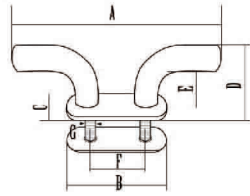

宽底空心缆桩

Hollow Base Cleat Bollard

生辉编号/ITEM NO.	名称/PRODUCT NAME	A mm	B mm	C mm	D mm	E mm	F mm	G mm
SH008-005-12KQ	12寸轻型宽底空心缆桩	305	160	100	78	50	84	M16
SH008-005-12KD	12寸重型宽底空心缆桩	305	160	100	77	50	84	M16

板凳系缆桩

Double Horn Bollard

生辉编号/ITEM NO.	名称/PRODUCT NAME	A mm	B mm	C mm	D mm	E mm	F mm	G mm
SH008-006-6"	6寸板凳系缆桩	152	60	62	45	45	45	45
SH008-006-8"	8寸板凳系缆桩	203	70	77	57	57	57	57
SH008-006-10"	10寸板凳系缆桩	255	80	91	103	103	103	103
SH008-006-12"	12寸板凳系缆桩	310	90	109	130	130	130	130

鸭嘴缆桩

Yacht cable guide Bollard

生辉编号/ITEM NO.	名称/PRODUCT NAME	A mm	B mm	C mm	D mm	E mm	F mm	G mm
SH008-007-8"	8寸鸭嘴缆桩	254	126	44	46	27	25	12.3

雁型缆桩

Heavy-Duty Cable Guide Yacht Bollard

生辉编号/ITEM NO.	名称/PRODUCT NAME	A mm	B mm	C mm	D mm	E mm	F mm	G mm
SH008-008-12"	12寸雁型缆桩	300	167	137	105	56	94	M20

双十字缆桩

Heavy-Duty Double Cross Bollard

生辉编号/ITEM NO.	名称/PRODUCT NAME	A mm	B mm	C mm	D mm	E mm	F mm
SH008-009-310130	310*130双十字缆桩	310	130	190	350	50	25
SH008-009-370150	370*150双十字缆桩	370	150	190	410	80	38
SH008-009-500180	500*180双十字缆桩	500	180	280	550	100	50