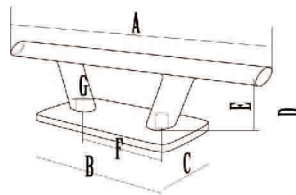

宽底空心缆桩

Hollow Base Cleat Bollard

生辉编号/ITEM NO.	名称/PRODUCT NAME	A mm	B mm	C mm	D mm	E mm	F mm	G mm
SH008-005-12KQ	12寸轻型宽底空心缆桩	305	160	100	78	50	84	M16
SH008-005-12KD	12寸重型宽底空心缆桩	305	160	100	77	50	84	M16

板凳系缆桩

Double Horn Bollard