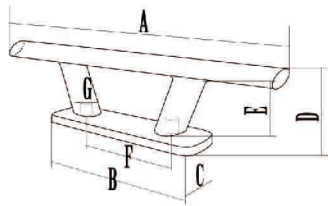

止链桩
Split Bollard & Locking Pin

生辉编号/ITEM NO.	名称/PRODUCT NAME	A mm	B mm	C mm	D mm	E mm	F mm
SH008-002-61B	止链桩	61	127	86	40	6.8	9

单十字缆桩
Single Cross Bollard

生辉编号/ITEM NO.	名称/PRODUCT NAME	A mm	B mm	C mm	D mm	E mm	F mm	G mm	H mm
SH008-003-100100	单十字缆桩	100	100	150	135	42	70	70	10.2
SH008-003-135135	单十字缆桩	135	135	190	170	50	84.5	84.5	12.2
SH008-003-195150	单十字缆桩	195	150	250	240	80	138	98	12.2
SH008-003-240190	单十字缆桩	240	190	300	300	100	185.5	13.5	14.4

筒子缆桩

Single Cross Bollard

生辉编号/ITEM NO.	名称/PRODUCT NAME	A mm	B mm	C mm	D mm	E mm	F mm	G mm	H mm
SH008-004-120	120筒子缆桩	120	95	130	61	162	83	73	8.5
SH008-004-150	150筒子缆桩	150	120	155	76	198	102	86.5	8.5

空心缆桩

Hollow Base Cleat Bollard

生辉编号/ITEM NO.	名称/PRODUCT NAME	A mm	B mm	C mm	D mm	E mm	F mm	G mm
SH008-005-6"	6寸空心缆桩	153	90	31	45	29	47	M8
SH008-005-8"	8寸空心缆桩	203	120	35	58	37	69	M10
SH008-005-10"	10寸空心缆桩	254	161	50	77	52	84.5	M16
SH008-005-12"	12寸空心缆桩	305	161	50	76	52	84.5	M16
SH008-005-12"D	重型12寸空心缆桩	305	161	50	78	52	84.5	M16