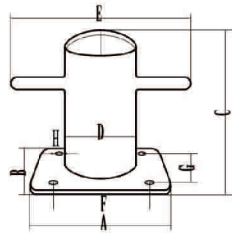

心形缆桩
Angled cross bollard

生辉编号/ITEM NO.	名称/PRODUCT NAME	A mm	B mm	C mm	
SH008-002-9562	心形缆桩	86	100	25	
D mm	E mm	F mm	G mm	H mm	I mm
40	26	95	62	5.2	M10

开口缆桩
Split Bollard

生辉编号/ITEM NO.	名称/PRODUCT NAME	A mm	B mm	C mm	D mm	E mm
SH008-002-61A	开口缆桩	61	98	86	40	6.8

止链桩
Split Bollard & Locking Pin

生辉编号/ITEM NO.	名称/PRODUCT NAME	A mm	B mm	C mm	D mm	E mm	F mm
SH008-002-61B	止链桩	61	127	86	40	6.8	9

单十字缆桩
Single Cross Bollard

生辉编号/ITEM NO.	名称/PRODUCT NAME	A mm	B mm	C mm	D mm	E mm	F mm	G mm	H mm
SH008-003-100100	单十字缆桩	100	100	150	135	42	70	70	10.2
SH008-003-135135	单十字缆桩	135	135	190	170	50	84.5	84.5	12.2
SH008-003-195150	单十字缆桩	195	150	250	240	80	138	98	12.2
SH008-003-240190	单十字缆桩	240	190	300	300	100	185.5	13.5	14.4

筒子缆桩

Single Cross Bollard

生辉编号/ITEM NO.	名称/PRODUCT NAME	A mm	B mm	C mm	D mm	E mm	F mm	G mm	H mm
SH008-004-120	120筒子缆桩	120	95	130	61	162	83	73	8.5
SH008-004-150	150筒子缆桩	150	120	155	76	198	102	86.5	8.5

空心缆桩

Hollow Base Cleat Bollard

生辉编号/ITEM NO.	名称/PRODUCT NAME	A mm	B mm	C mm	D mm	E mm	F mm	G mm
SH008-005-6"	6寸空心缆桩	153	90	31	45	29	47	M8
SH008-005-8"	8寸空心缆桩	203	120	35	58	37	69	M10
SH008-005-10"	10寸空心缆桩	254	161	50	77	52	84.5	M16
SH008-005-12"	12寸空心缆桩	305	161	50	76	52	84.5	M16
SH008-005-12"D	重型12寸空心缆桩	305	161	50	78	52	84.5	M16