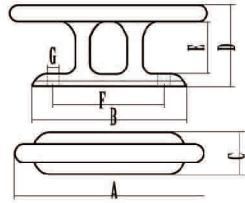

缆桩 BOLLARD

方孔码头缆桩
Dock Bollard

生辉编号/ITEM NO.	名称/PRODUCT NAME	A mm	B mm	C mm	D mm	E mm	F mm	G mm
SH008-001-10A	10寸方孔码头缆桩	260	200	56	100	65	140	14
SH008-001-12A	12寸方孔码头缆桩	315	225	46.5	123	80	176.5	14