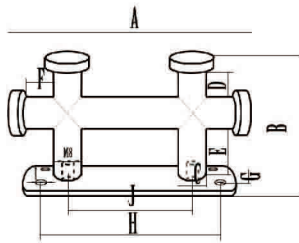

方头缆桩丝杆
Square bolt

生辉编号/ITEM NO.	名称/PRODUCT NAME	A mm	B mm	C mm	D mm
SH008-001-14S	14MM方头缆桩丝杆	14	M14	68	50

斜码头缆桩
Dock Angled Cleat

生辉编号/ITEM NO.	名称/PRODUCT NAME	A mm	B mm	C mm	D mm	E mm	F mm	G mm
SH008-001-12B	12寸斜码头缆桩	300	228	50	94	64	89*2	14.1

平码头缆桩
Flat wharf bollards

生辉编号/ITEM NO.	名称/PRODUCT NAME	A mm	B mm	C mm	D mm	E mm	F mm	G mm
SH008-001-10C	10寸平码头缆桩	254	200	50	100	70	143	14.2

单十字缆桩
Single Cross Bollard

生辉编号/ITEM NO.	名称/PRODUCT NAME	A mm	B mm	C mm	
SH008-002-6363	6363单十字缆桩	81	82	21	
D mm	E mm	F mm	G mm	H mm	I mm
15	30	20	38.5	33.5	5

单十字缆桩
Single Cross Bollard

生辉编号/ITEM NO.	名称/PRODUCT NAME	A mm	B mm	C mm	D mm	E mm	F mm	G mm	H mm
SH008-002-8080	8080单十字缆桩	110	120	80	80	31	55	55	27

双十字缆桩
Double Cross Bollard

生辉编号/ITEM NO.	名称/PRODUCT NAME	A mm	B mm	C mm		
SH008-002-15063	双十字缆桩	165	66	20		
D mm	E mm	F mm	G mm	H mm	I mm	J mm
17	30	19	40.5	118	5	85

心形缆桩
Angled cross bollard

生辉编号/ITEM NO.	名称/PRODUCT NAME	A mm	B mm	C mm	
SH008-002-9562	心形缆桩	86	100	25	
D mm	E mm	F mm	G mm	H mm	I mm
40	26	95	62	5.2	M10

开口缆桩
Split Bollard

生辉编号/ITEM NO.	名称/PRODUCT NAME	A mm	B mm	C mm	D mm	E mm
SH008-002-61A	开口缆桩	61	98	86	40	6.8