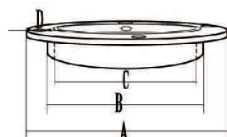

大圆盘

Screw-Out Deck Plate

生辉编号/ITEM NO.	名称/PRODUCT NAME	A mm	B mm	C mm	D mm
SH029-001-3B	3寸大圆盘	123	78	86	5
SH029-001-4B	4寸大圆盘	140	102	110	5
SH029-001-5B	5寸大圆盘	177	126	136	5.5
SH029-001-6B	6寸大圆盘	197	152	160	5.5

四方堵头

Square Head Plug

生辉编号/ITEM NO.	名称/PRODUCT NAME	A mm	B mm	C mm	D mm	E mm	F mm
SH029-002-01	四方堵头	61	14	24.5	18	5	18.5

四方堵头长管

Square Head Plug

生辉编号/ITEM NO.	名称/PRODUCT NAME	A mm	B mm	C mm	D mm	E mm	F mm
SH029-002-02	四方堵头长管	50.5	14	24	16	5.5	65

梅花甲板圆盘

Deck Plate with Star Pattern

生辉编号/ITEM NO.	名称/PRODUCT NAME	A mm	B mm	C mm	D mm
SH029-003-5"	5寸梅花甲板圆盘	185	138	130	M6