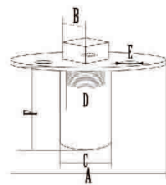

大圆盘

Screw-Out Deck Plate

生辉编号/ITEM NO.	名称/PRODUCT NAME	A mm	B mm	C mm	D mm
SH029-001-3B	3寸大圆盘	123	78	86	5
SH029-001-4B	4寸大圆盘	140	102	110	5
SH029-001-5B	5寸大圆盘	177	126	136	5.5
SH029-001-6B	6寸大圆盘	197	152	160	5.5

四方堵头

Square Head Plug

生辉编号/ITEM NO.	名称/PRODUCT NAME	A mm	B mm	C mm	D mm	E mm	F mm
SH029-002-01	四方堵头	61	14	24.5	18	5	18.5

四方堵头长管

Square Head Plug

生辉编号/ITEM NO.	名称/PRODUCT NAME	A mm	B mm	C mm	D mm	E mm	F mm
SH029-002-02	四方堵头长管	50.5	14	24	16	5.5	65

梅花甲板圆盘

Deck Plate with Star Pattern

生辉编号/ITEM NO.	名称/PRODUCT NAME	A mm	B mm	C mm	D mm
SH029-003-5"	5寸梅花甲板圆盘	185	138	130	M6