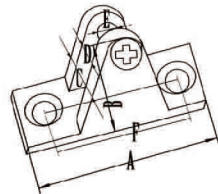

山型座 DECK HINGE

山型座
Deck Hinge

生辉编号/ITEM NO.	名称/PRODUCT NAME	A mm	B mm	C mm	D mm	E mm	F mm
SH011-001-01	山型座	60	36.5	19	8.4	6.2	40