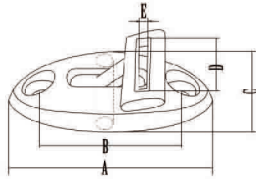

宽山型座

Heavy Duty Deck Hinge

生辉编号/ITEM NO.	名称/PRODUCT NAME	A mm	B mm	C mm	D mm	E mm	F mm
SH011-005-01	宽山型座	52.2	30	26	10.2	7.8	37

羊角山型座

Deck Hinge Swivel

生辉编号/ITEM NO.	名称/PRODUCT NAME	A mm	B mm	C mm	D mm	E mm	F mm
SH011-006-01	羊角山型座	70	47.2	14	7.6	6.2	51

羊角锁销山型座

Deck Hinge Swivel with Removable Pins

生辉编号/ITEM NO.	名称/PRODUCT NAME	A mm	B mm	C mm	D mm	E mm	F mm
SH011-006-01X	羊角锁销山型座	70	47.2	14	7.6	6.2	51

羊角座

Deck Hinge Swivel

生辉编号/ITEM NO.	名称/PRODUCT NAME	A mm	B mm	C mm	D mm	E mm	F mm
SH011-007-01	羊角座	86.5	52.7	24.6	8.1	6	62

旋转山羊座

Deck Hinge Adjustable Swivel

生辉编号/ITEM NO.	名称/PRODUCT NAME	A mm	B mm	C mm	D mm	E mm	F mm	G mm
SH011-008-01	旋转山型座	81.5	35	15.8	7.4	6.2	63.5	32
SH011-008-02	旋转山型座	92	35	15.8	7.4	6.2	63.5	31

金字塔

Deck Hinge Side Mounted

生辉编号/ITEM NO.	名称/PRODUCT NAME	A mm	B mm	C mm	D mm	E mm
SH011-009-01	金字塔	50.8	22.2	16.5	M6	36
SH011-009-02	金字塔	50.8	19	16.5	M6	36

坐扣

Sit buckle

生辉编号/ITEM NO.	名称/PRODUCT NAME	A mm	B mm	C mm	D mm	E mm
SH011-010-01	坐扣	73	50	30.7	23.6	2.4