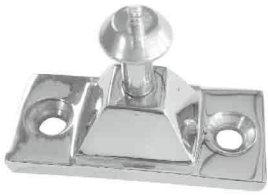

生辉编号/ITEM NO.	名称/PRODUCT NAME	A mm	B mm	C mm	D mm	E mm	F mm
SH011-004-01	斜山型座	55.8	33.2	18	7.9	6	40

弹簧销斜山型座

Angled Base Deck Hinge with Removable Pins

生辉编号/ITEM NO.	名称/PRODUCT NAME	A mm	B mm	C mm	D mm	E mm	F mm
SH011-004-01X	弹簧销斜山型座	55.5	33	18	7.9	6	40

宽山型座

Heavy Duty Deck Hinge

生辉编号/ITEM NO.	名称/PRODUCT NAME	A mm	B mm	C mm	D mm	E mm	F mm
SH011-005-01	宽山型座	52.2	30	26	10.2	7.8	37

羊角山型座

Deck Hinge Swivel

生辉编号/ITEM NO.	名称/PRODUCT NAME	A mm	B mm	C mm	D mm	E mm	F mm
SH011-006-01	羊角山型座	70	47.2	14	7.6	6.2	51

羊角锁销山型座

Deck Hinge Swivel with Removable Pins

生辉编号/ITEM NO.	名称/PRODUCT NAME	A mm	B mm	C mm	D mm	E mm	F mm
SH011-006-01X	羊角锁销山型座	70	47.2	14	7.6	6.2	51

羊角座

Deck Hinge Swivel

生辉编号/ITEM NO.	名称/PRODUCT NAME	A mm	B mm	C mm	D mm	E mm	F mm
SH011-007-01	羊角座	86.5	52.7	24.6	8.1	6	62

旋转山羊座

Deck Hinge Adjustable Swivel

生辉编号/ITEM NO.	名称/PRODUCT NAME	A mm	B mm	C mm	D mm	E mm	F mm	G mm
SH011-008-01	旋转山型座	81.5	35	15.8	7.4	6.2	63.5	32
SH011-008-02	旋转山型座	92	35	15.8	7.4	6.2	63.5	31

金字塔

Deck Hinge Side Mounted