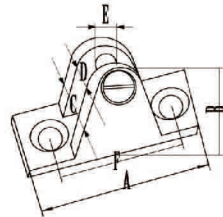

带锁片山型座
Deck Hinge with Removable Pins

生辉编号/ITEM NO.	名称/PRODUCT NAME	A mm	B mm	C mm	D mm	E mm	F mm
SH011-001-01X	带锁片山型座	60	37	19	8.2	6	40

弧形山型座
Concave Base Deck Hinge

生辉编号/ITEM NO.	名称/PRODUCT NAME	A mm	B mm	C mm	D mm	E mm	F mm
SH011-002-22	7/8"弧形山型座	60	37.8	18.6	7.8	6	40
SH011-002-25	1"弧形山型座	56.5	36	15.3	7.2	6.2	40

带锁片弧形山型座
Concave Base Deck Hinge with Removable Pins

生辉编号/ITEM NO.	名称/PRODUCT NAME	A mm	B mm	C mm	D mm	E mm	F mm
SH011-002-22X	带锁片弧形山型座	60	37.6	19	7.8	6	40
SH011-002-25X	带锁片弧形山型座	56.5	36	15.2	7.3	6	40

斜山型座
Angled Base Deck Hinge

生辉编号/ITEM NO.	名称/PRODUCT NAME	A mm	B mm	C mm	D mm	E mm	F mm
SH011-004-01	斜山型座	55.8	33.2	18	7.9	6	40

弹簧销斜山型座

Angled Base Deck Hinge with Removable Pins

生辉编号/ITEM NO.	名称/PRODUCT NAME	A mm	B mm	C mm	D mm	E mm	F mm
SH011-004-01X	弹簧销斜山型座	55.5	33	18	7.9	6	40