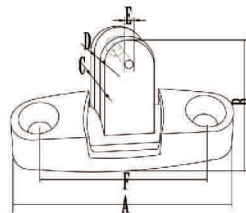

带锁片弧形山型座
Concave Base Deck Hinge with Removable Pins

生辉编号/ITEM NO.	名称/PRODUCT NAME	A mm	B mm	C mm	D mm	E mm	F mm
SH011-002-22X	带锁片弧形山型座	60	37.6	19	7.8	6	40
SH011-002-25X	带锁片弧形山型座	56.5	36	15.2	7.3	6	40

斜山型座
Angled Base Deck Hinge

生辉编号/ITEM NO.	名称/PRODUCT NAME	A mm	B mm	C mm	D mm	E mm	F mm
SH011-004-01	斜山型座	55.8	33.2	18	7.9	6	40

弹簧销斜山型座

Angled Base Deck Hinge with Removable Pins

生辉编号/ITEM NO.	名称/PRODUCT NAME	A mm	B mm	C mm	D mm	E mm	F mm
SH011-004-01X	弹簧销斜山型座	55.5	33	18	7.9	6	40

宽山型座

Heavy Duty Deck Hinge

生辉编号/ITEM NO.	名称/PRODUCT NAME	A mm	B mm	C mm	D mm	E mm	F mm
SH011-005-01	宽山型座	52.2	30	26	10.2	7.8	37

羊角山型座

Deck Hinge Swivel

生辉编号/ITEM NO.	名称/PRODUCT NAME	A mm	B mm	C mm	D mm	E mm	F mm
SH011-006-01	羊角山型座	70	47.2	14	7.6	6.2	51

羊角锁销山型座

Deck Hinge Swivel with Removable Pins

生辉编号/ITEM NO.	名称/PRODUCT NAME	A mm	B mm	C mm	D mm	E mm	F mm
SH011-006-01X	羊角锁销山型座	70	47.2	14	7.6	6.2	51

羊角座

Deck Hinge Swivel

生辉编号/ITEM NO.	名称/PRODUCT NAME	A mm	B mm	C mm	D mm	E mm	F mm
SH011-007-01	羊角座	86.5	52.7	24.6	8.1	6	62