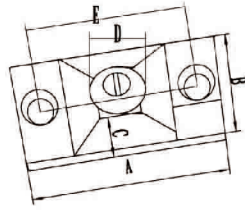

宽山型座

Heavy Duty Deck Hinge

生辉编号/ITEM NO.	名称/PRODUCT NAME	A mm	B mm	C mm	D mm	E mm	F mm
SH011-005-01	宽山型座	52.2	30	26	10.2	7.8	37

羊角山型座

Deck Hinge Swivel

生辉编号/ITEM NO.	名称/PRODUCT NAME	A mm	B mm	C mm	D mm	E mm	F mm
SH011-006-01	羊角山型座	70	47.2	14	7.6	6.2	51

羊角锁销山型座

Deck Hinge Swivel with Removable Pins

生辉编号/ITEM NO.	名称/PRODUCT NAME	A mm	B mm	C mm	D mm	E mm	F mm
SH011-006-01X	羊角锁销山型座	70	47.2	14	7.6	6.2	51

羊角座

Deck Hinge Swivel

生辉编号/ITEM NO.	名称/PRODUCT NAME	A mm	B mm	C mm	D mm	E mm	F mm
SH011-007-01	羊角座	86.5	52.7	24.6	8.1	6	62

旋转山羊座

Deck Hinge Adjustable Swivel

生辉编号/ITEM NO.	名称/PRODUCT NAME	A mm	B mm	C mm	D mm	E mm	F mm	G mm
SH011-008-01	旋转山型座	81.5	35	15.8	7.4	6.2	63.5	32
SH011-008-02	旋转山型座	92	35	15.8	7.4	6.2	63.5	31

金字塔

Deck Hinge Side Mounted

生辉编号/ITEM NO.	名称/PRODUCT NAME	A mm	B mm	C mm	D mm	E mm
SH011-009-01	金字塔	50.8	22.2	16.5	M6	36
SH011-009-02	金字塔	50.8	19	16.5	M6	36

坐扣

Sit buckle

生辉编号/ITEM NO.	名称/PRODUCT NAME	A mm	B mm	C mm	D mm	E mm
SH011-010-01	坐扣	73	50	30.7	23.6	2.4