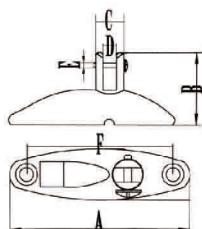

宽山型座

Heavy Duty Deck Hinge

生辉编号/ITEM NO.	名称/PRODUCT NAME	A mm	B mm	C mm	D mm	E mm	F mm
SH011-005-01	宽山型座	52.2	30	26	10.2	7.8	37

羊角山型座

Deck Hinge Swivel

生辉编号/ITEM NO.	名称/PRODUCT NAME	A mm	B mm	C mm	D mm	E mm	F mm
SH011-006-01	羊角山型座	70	47.2	14	7.6	6.2	51

羊角锁销山型座

Deck Hinge Swivel with Removable Pins

生辉编号/ITEM NO.	名称/PRODUCT NAME	A mm	B mm	C mm	D mm	E mm	F mm
SH011-006-01X	羊角锁销山型座	70	47.2	14	7.6	6.2	51

羊角座

Deck Hinge Swivel

生辉编号/ITEM NO.	名称/PRODUCT NAME	A mm	B mm	C mm	D mm	E mm	F mm
SH011-007-01	羊角座	86.5	52.7	24.6	8.1	6	62

旋转山羊座

Deck Hinge Adjustable Swivel

生辉编号/ITEM NO.	名称/PRODUCT NAME	A mm	B mm	C mm	D mm	E mm	F mm	G mm
SH011-008-01	旋转山型座	81.5	35	15.8	7.4	6.2	63.5	32
SH011-008-02	旋转山型座	92	35	15.8	7.4	6.2	63.5	31

金字塔

Deck Hinge Side Mounted

生辉编号/ITEM NO.	名称/PRODUCT NAME	A mm	B mm	C mm	D mm	E mm
SH011-009-01	金字塔	50.8	22.2	16.5	M6	36
SH011-009-02	金字塔	50.8	19	16.5	M6	36

坐扣

Sit buckle

生辉编号/ITEM NO.	名称/PRODUCT NAME	A mm	B mm	C mm	D mm	E mm
SH011-010-01	坐扣	73	50	30.7	23.6	2.4