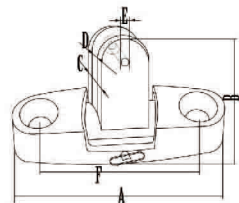

生辉编号/ITEM NO.	名称/PRODUCT NAME	A mm	B mm	C mm	D mm	E mm	F mm
SH011-004-01	斜山型座	55.8	33.2	18	7.9	6	40

弹簧销斜山型座

Angled Base Deck Hinge with Removable Pins

生辉编号/ITEM NO.	名称/PRODUCT NAME	A mm	B mm	C mm	D mm	E mm	F mm
SH011-004-01X	弹簧销斜山型座	55.5	33	18	7.9	6	40

宽山型座

Heavy Duty Deck Hinge

生辉编号/ITEM NO.	名称/PRODUCT NAME	A mm	B mm	C mm	D mm	E mm	F mm
SH011-005-01	宽山型座	52.2	30	26	10.2	7.8	37

羊角山型座

Deck Hinge Swivel

生辉编号/ITEM NO.	名称/PRODUCT NAME	A mm	B mm	C mm	D mm	E mm	F mm
SH011-006-01	羊角山型座	70	47.2	14	7.6	6.2	51

羊角锁销山型座

Deck Hinge Swivel with Removable Pins

生辉编号/ITEM NO.	名称/PRODUCT NAME	A mm	B mm	C mm	D mm	E mm	F mm
SH011-006-01X	羊角锁销山型座	70	47.2	14	7.6	6.2	51

羊角座

Deck Hinge Swivel

生辉编号/ITEM NO.	名称/PRODUCT NAME	A mm	B mm	C mm	D mm	E mm	F mm
SH011-007-01	羊角座	86.5	52.7	24.6	8.1	6	62