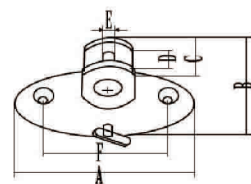

生辉编号/ITEM NO.	名称/PRODUCT NAME	A mm	B mm	C mm	D mm	E mm	F mm
SH011-004-01	斜山型座	55.8	33.2	18	7.9	6	40

弹簧销斜山型座

Angled Base Deck Hinge with Removable Pins

生辉编号/ITEM NO.	名称/PRODUCT NAME	A mm	B mm	C mm	D mm	E mm	F mm
SH011-004-01X	弹簧销斜山型座	55.5	33	18	7.9	6	40

宽山型座

Heavy Duty Deck Hinge

生辉编号/ITEM NO.	名称/PRODUCT NAME	A mm	B mm	C mm	D mm	E mm	F mm
SH011-005-01	宽山型座	52.2	30	26	10.2	7.8	37

羊角山型座

Deck Hinge Swivel

生辉编号/ITEM NO.	名称/PRODUCT NAME	A mm	B mm	C mm	D mm	E mm	F mm
SH011-006-01	羊角山型座	70	47.2	14	7.6	6.2	51

羊角锁销山型座

Deck Hinge Swivel with Removable Pins

生辉编号/ITEM NO.	名称/PRODUCT NAME	A mm	B mm	C mm	D mm	E mm	F mm
SH011-006-01X	羊角锁销山型座	70	47.2	14	7.6	6.2	51

羊角座

Deck Hinge Swivel

生辉编号/ITEM NO.	名称/PRODUCT NAME	A mm	B mm	C mm	D mm	E mm	F mm
SH011-007-01	羊角座	86.5	52.7	24.6	8.1	6	62