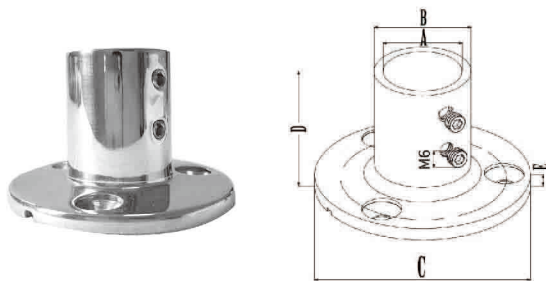

We have established longterm business relationship with clients from North America ,Australia ,Europe and South Korea and Japan Etc .

Welcome to visit our factory.

管座

ROUND BASE

圆管座

Round Base 30°

生辉编号/ITEM NO.	名称/PRODUCT NAME	A mm	B mm	C mm	D mm	E mm
SH013-001-3022	30° 22MM圆管座	22.8	29	65	37	5
SH013-001-3025	30° 25MM圆管座	25.8	32	72	37	5

圆管座

Round Base 45°

生辉编号/ITEM NO.	名称/PRODUCT NAME	A mm	B mm	C mm	D mm	E mm
SH013-001-4522	45° 22MM圆管座	22.5	29	66	38	5.5
SH013-001-4525	45° 25MM圆管座	25.8	32	72	40	5.5

圆管座

Round Base 60°

生辉编号/ITEM NO.	名称/PRODUCT NAME	A mm	B mm	C mm	D mm	E mm
SH013-001-6022	60° 22MM圆管座	22.5	29	66	40	5
SH013-001-6025	60° 25MM圆管座	25.8	32	70	40	5
SH013-001-6030	60° 30MM圆管座	30.5	37	72	49	5
SH013-001-6032	60° 32MM圆管座	32.7	40	72.5	53	5

圆管座

Round Base 90°

生辉编号/ITEM NO.	名称/PRODUCT NAME	A mm	B mm	C mm	D mm	E mm
SH013-001-9022	90° 22MM圆管座	22.7	28	66	45.5	4.5
SH013-001-9025	90° 25MM圆管座	25.8	32.2	69	46	4.5
SH013-001-9030	90° 30MM圆管座	30.7	36.5	72	46	4.5
SH013-001-9032	90° 32MM圆管座	32.2	39	75	42	4.5

方管座

Rectangular Base 30°

生辉编号/ITEM NO.	名称/PRODUCT NAME	A mm	B mm	C mm	D mm	E mm
SH013-002-3022	30° 22MM方管座	22.4	28	79	44	37
SH013-002-3025	30° 25MM方管座	26	32.2	83	47.5	39

方管座

Rectangular Base 45°

生辉编号/ITEM NO.	名称/PRODUCT NAME	A mm	B mm	C mm	D mm	E mm
SH013-002-4522	45° 22MM方管座	22.7	28.5	79	44	41
SH013-002-4525	45° 25MM方管座	25.9	32.5	83	47.5	46