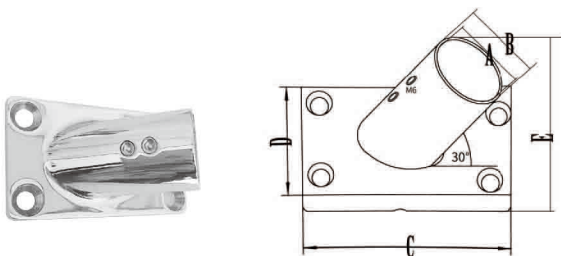

圆管座

Round Base 45°

生辉编号/ITEM NO.	名称/PRODUCT NAME	A mm	B mm	C mm	D mm	E mm
SH013-001-4522	45° 22MM圆管座	22.5	29	66	38	5.5
SH013-001-4525	45° 25MM圆管座	25.8	32	72	40	5.5

圆管座

Round Base 60°

生辉编号/ITEM NO.	名称/PRODUCT NAME	A mm	B mm	C mm	D mm	E mm
SH013-001-6022	60° 22MM圆管座	22.5	29	66	40	5
SH013-001-6025	60° 25MM圆管座	25.8	32	70	40	5
SH013-001-6030	60° 30MM圆管座	30.5	37	72	49	5
SH013-001-6032	60° 32MM圆管座	32.7	40	72.5	53	5

圆管座

Round Base 90°

生辉编号/ITEM NO.	名称/PRODUCT NAME	A mm	B mm	C mm	D mm	E mm
SH013-001-9022	90° 22MM圆管座	22.7	28	66	45.5	4.5
SH013-001-9025	90° 25MM圆管座	25.8	32.2	69	46	4.5
SH013-001-9030	90° 30MM圆管座	30.7	36.5	72	46	4.5
SH013-001-9032	90° 32MM圆管座	32.2	39	75	42	4.5

方管座

Rectangular Base 30°

生辉编号/ITEM NO.	名称/PRODUCT NAME	A mm	B mm	C mm	D mm	E mm
SH013-002-3022	30° 22MM方管座	22.4	28	79	44	37
SH013-002-3025	30° 25MM方管座	26	32.2	83	47.5	39

方管座

Rectangular Base 45°

生辉编号/ITEM NO.	名称/PRODUCT NAME	A mm	B mm	C mm	D mm	E mm
SH013-002-4522	45° 22MM方管座	22.7	28.5	79	44	41
SH013-002-4525	45° 25MM方管座	25.9	32.5	83	47.5	46