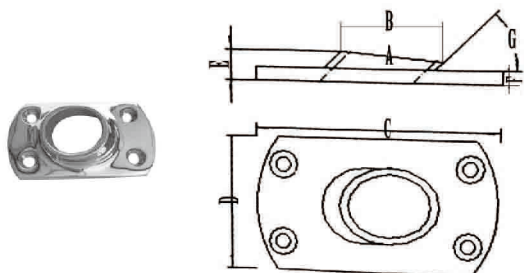

方管座

Rectangular Base 90°

生辉编号/ITEM NO.	名称/PRODUCT NAME	A mm	B mm	C mm	D mm	E mm
SH013-002-9022	90° 22MM方管座	22.4	28.5	76	44	45
SH013-002-9025	90° 25MM方管座	25.8	31.8	82	47.5	45.5
SH013-002-9030	90° 30MM方管座	30.7	36.5	86	52	46
SH013-002-9032	90° 32MM方管座	32.5	40	87	52	46

可焊圆管座

Weldable Round Base

生辉编号/ITEM NO.	名称/PRODUCT NAME	A mm	B mm	C mm	D mm	E mm	F mm
SH013-003-4522	45° 22MM可焊圆管座	22.7	28	66	13.5	5	45°
SH013-003-4525	45° 25MM可焊圆管座	25.5	32	79.5	13.5	5	45°
SH013-003-6022	60° 22MM可焊圆管座	22.5	29	66	14.5	5	60°
SH013-003-6025	60° 25MM可焊圆管座	25.8	32	70	15.5	5	60°
SH013-003-9022	90° 22MM可焊圆管座	22.3	28	66	16.5	5	90°
SH013-003-9025	90° 25MM可焊圆管座	25.5	31.8	75	16.5	5	90°

可焊方管座

Weldable Rectangular Base

生辉编号/ITEM NO.	名称/PRODUCT NAME	A mm	B mm	C mm	D mm	E mm	F mm	G mm
SH013-004-4522	45° 22MM可焊方管座	22.5	28	77	43	16	5	45°
SH013-004-4525	45° 25MM可焊方管座	25.4	31.5	78	44	17	5	45°
SH013-004-6022	60° 22MM可焊方管座	22.5	28	77	44	17	5	60°
SH013-004-6025	60° 25MM可焊方管座	25.5	32	78	44	17	5	60°
SH013-004-9022	90° 22MM可焊方管座	22.6	27.5	78.5	44	12	5	90°
SH013-004-9025	90° 25MM可焊方管座	25.6	31.5	77.5	43.5	12.5	5	90°