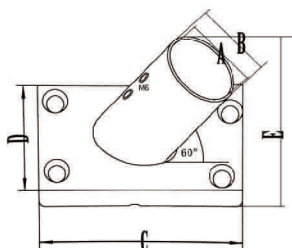

圆管座

Round Base 90°

生辉编号/ITEM NO.	名称/PRODUCT NAME	A mm	B mm	C mm	D mm	E mm
SH013-001-9022	90° 22MM圆管座	22.7	28	66	45.5	4.5
SH013-001-9025	90° 25MM圆管座	25.8	32.2	69	46	4.5
SH013-001-9030	90° 30MM圆管座	30.7	36.5	72	46	4.5
SH013-001-9032	90° 32MM圆管座	32.2	39	75	42	4.5

方管座

Rectangular Base 30°

生辉编号/ITEM NO.	名称/PRODUCT NAME	A mm	B mm	C mm	D mm	E mm
SH013-002-3022	30° 22MM方管座	22.4	28	79	44	37
SH013-002-3025	30° 25MM方管座	26	32.2	83	47.5	39

方管座

Rectangular Base 45°

生辉编号/ITEM NO.	名称/PRODUCT NAME	A mm	B mm	C mm	D mm	E mm
SH013-002-4522	45° 22MM方管座	22.7	28.5	79	44	41
SH013-002-4525	45° 25MM方管座	25.9	32.5	83	47.5	46

方管座

Rectangular Base 60°

生辉编号/ITEM NO.	名称/PRODUCT NAME	A mm	B mm	C mm	D mm	E mm
SH013-002-6022	60° 22MM方管座	22.7	28.8	79	44	49
SH013-002-6025	60° 25MM方管座	25.8	32	82	47.5	45.5
SH013-002-6030	60° 30MM方管座	30.8	38.2	87	52.5	55
SH013-002-6032	60° 32MM方管座	32.8	40.2	87	52.5	55