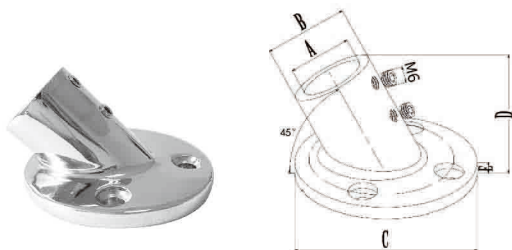

We have established longterm business relationship with clients from North America ,Australia ,Europe and South Korea and Japan Etc .

Welcome to visit our factory.

管座

ROUND BASE

圆管座

Round Base 30°

生辉编号/ITEM NO.	名称/PRODUCT NAME	A mm	B mm	C mm	D mm	E mm
SH013-001-3022	30° 22MM圆管座	22.8	29	65	37	5
SH013-001-3025	30° 25MM圆管座	25.8	32	72	37	5

圆管座

Round Base 45°

生辉编号/ITEM NO.	名称/PRODUCT NAME	A mm	B mm	C mm	D mm	E mm
SH013-001-4522	45° 22MM圆管座	22.5	29	66	38	5.5
SH013-001-4525	45° 25MM圆管座	25.8	32	72	40	5.5

圆管座

Round Base 60°

生辉编号/ITEM NO.	名称/PRODUCT NAME	A mm	B mm	C mm	D mm	E mm
SH013-001-6022	60° 22MM圆管座	22.5	29	66	40	5
SH013-001-6025	60° 25MM圆管座	25.8	32	70	40	5
SH013-001-6030	60° 30MM圆管座	30.5	37	72	49	5
SH013-001-6032	60° 32MM圆管座	32.7	40	72.5	53	5

圆管座

Round Base 90°

生辉编号/ITEM NO.	名称/PRODUCT NAME	A mm	B mm	C mm	D mm	E mm
SH013-001-9022	90° 22MM圆管座	22.7	28	66	45.5	4.5
SH013-001-9025	90° 25MM圆管座	25.8	32.2	69	46	4.5
SH013-001-9030	90° 30MM圆管座	30.7	36.5	72	46	4.5
SH013-001-9032	90° 32MM圆管座	32.2	39	75	42	4.5