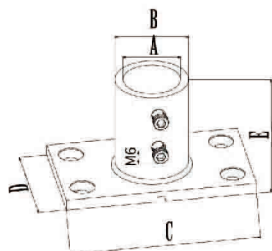

方管座

Rectangular Base 30°

生辉编号/ITEM NO.	名称/PRODUCT NAME	A mm	B mm	C mm	D mm	E mm
SH013-002-3022	30° 22MM方管座	22.4	28	79	44	37
SH013-002-3025	30° 25MM方管座	26	32.2	83	47.5	39

方管座

Rectangular Base 45°

生辉编号/ITEM NO.	名称/PRODUCT NAME	A mm	B mm	C mm	D mm	E mm
SH013-002-4522	45° 22MM方管座	22.7	28.5	79	44	41
SH013-002-4525	45° 25MM方管座	25.9	32.5	83	47.5	46

方管座

Rectangular Base 60°

生辉编号/ITEM NO.	名称/PRODUCT NAME	A mm	B mm	C mm	D mm	E mm
SH013-002-6022	60° 22MM方管座	22.7	28.8	79	44	49
SH013-002-6025	60° 25MM方管座	25.8	32	82	47.5	45.5
SH013-002-6030	60° 30MM方管座	30.8	38.2	87	52.5	55
SH013-002-6032	60° 32MM方管座	32.8	40.2	87	52.5	55

方管座

Rectangular Base 90°

生辉编号/ITEM NO.	名称/PRODUCT NAME	A mm	B mm	C mm	D mm	E mm
SH013-002-9022	90° 22MM方管座	22.4	28.5	76	44	45
SH013-002-9025	90° 25MM方管座	25.8	31.8	82	47.5	45.5
SH013-002-9030	90° 30MM方管座	30.7	36.5	86	52	46
SH013-002-9032	90° 32MM方管座	32.5	40	87	52	46