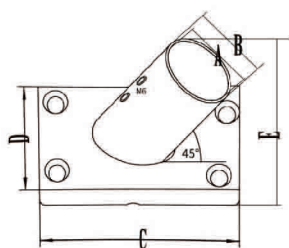

圆管座

Round Base 90°

生辉编号/ITEM NO.	名称/PRODUCT NAME	A mm	B mm	C mm	D mm	E mm
SH013-001-9022	90° 22MM圆管座	22.7	28	66	45.5	4.5
SH013-001-9025	90° 25MM圆管座	25.8	32.2	69	46	4.5
SH013-001-9030	90° 30MM圆管座	30.7	36.5	72	46	4.5
SH013-001-9032	90° 32MM圆管座	32.2	39	75	42	4.5

方管座

Rectangular Base 30°

生辉编号/ITEM NO.	名称/PRODUCT NAME	A mm	B mm	C mm	D mm	E mm
SH013-002-3022	30° 22MM方管座	22.4	28	79	44	37
SH013-002-3025	30° 25MM方管座	26	32.2	83	47.5	39

方管座

Rectangular Base 45°

生辉编号/ITEM NO.	名称/PRODUCT NAME	A mm	B mm	C mm	D mm	E mm
SH013-002-4522	45° 22MM方管座	22.7	28.5	79	44	41
SH013-002-4525	45° 25MM方管座	25.9	32.5	83	47.5	46

方管座

Rectangular Base 60°

生辉编号/ITEM NO.	名称/PRODUCT NAME	A mm	B mm	C mm	D mm	E mm
SH013-002-6022	60° 22MM方管座	22.7	28.8	79	44	49
SH013-002-6025	60° 25MM方管座	25.8	32	82	47.5	45.5
SH013-002-6030	60° 30MM方管座	30.8	38.2	87	52.5	55
SH013-002-6032	60° 32MM方管座	32.8	40.2	87	52.5	55