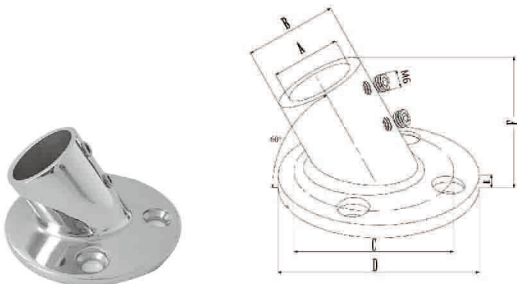

We have established longterm business relationship with clients from North America ,Australia ,Europe and South Korea and Japan Etc .

Welcome to visit our factory.

管座

ROUND BASE

圆管座

Round Base 30°

生辉编号/ITEM NO.	名称/PRODUCT NAME	A mm	B mm	C mm	D mm	E mm
SH013-001-3022	30° 22MM圆管座	22.8	29	65	37	5
SH013-001-3025	30° 25MM圆管座	25.8	32	72	37	5

圆管座

Round Base 45°

生辉编号/ITEM NO.	名称/PRODUCT NAME	A mm	B mm	C mm	D mm	E mm
SH013-001-4522	45° 22MM圆管座	22.5	29	66	38	5.5
SH013-001-4525	45° 25MM圆管座	25.8	32	72	40	5.5

圆管座

Round Base 60°

生辉编号/ITEM NO.	名称/PRODUCT NAME	A mm	B mm	C mm	D mm	E mm
SH013-001-6022	60° 22MM圆管座	22.5	29	66	40	5
SH013-001-6025	60° 25MM圆管座	25.8	32	70	40	5
SH013-001-6030	60° 30MM圆管座	30.5	37	72	49	5
SH013-001-6032	60° 32MM圆管座	32.7	40	72.5	53	5

圆管座

Round Base 90°

生辉编号/ITEM NO.	名称/PRODUCT NAME	A mm	B mm	C mm	D mm	E mm
SH013-001-9022	90° 22MM圆管座	22.7	28	66	45.5	4.5
SH013-001-9025	90° 25MM圆管座	25.8	32.2	69	46	4.5
SH013-001-9030	90° 30MM圆管座	30.7	36.5	72	46	4.5
SH013-001-9032	90° 32MM圆管座	32.2	39	75	42	4.5

方管座

Rectangular Base 30°

生辉编号/ITEM NO.	名称/PRODUCT NAME	A mm	B mm	C mm	D mm	E mm
SH013-002-3022	30° 22MM方管座	22.4	28	79	44	37
SH013-002-3025	30° 25MM方管座	26	32.2	83	47.5	39

方管座

Rectangular Base 45°

生辉编号/ITEM NO.	名称/PRODUCT NAME	A mm	B mm	C mm	D mm	E mm
SH013-002-4522	45° 22MM方管座	22.7	28.5	79	44	41
SH013-002-4525	45° 25MM方管座	25.9	32.5	83	47.5	46