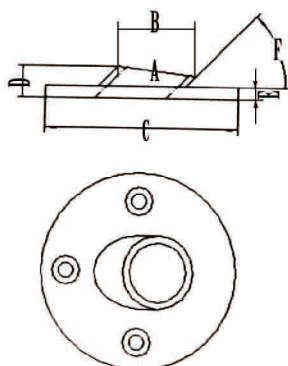

方管座

Rectangular Base 30°

生辉编号/ITEM NO.	名称/PRODUCT NAME	A mm	B mm	C mm	D mm	E mm
SH013-002-3022	30° 22MM方管座	22.4	28	79	44	37
SH013-002-3025	30° 25MM方管座	26	32.2	83	47.5	39

方管座

Rectangular Base 45°

生辉编号/ITEM NO.	名称/PRODUCT NAME	A mm	B mm	C mm	D mm	E mm
SH013-002-4522	45° 22MM方管座	22.7	28.5	79	44	41
SH013-002-4525	45° 25MM方管座	25.9	32.5	83	47.5	46

方管座

Rectangular Base 60°

生辉编号/ITEM NO.	名称/PRODUCT NAME	A mm	B mm	C mm	D mm	E mm
SH013-002-6022	60° 22MM方管座	22.7	28.8	79	44	49
SH013-002-6025	60° 25MM方管座	25.8	32	82	47.5	45.5
SH013-002-6030	60° 30MM方管座	30.8	38.2	87	52.5	55
SH013-002-6032	60° 32MM方管座	32.8	40.2	87	52.5	55

方管座

Rectangular Base 90°

生辉编号/ITEM NO.	名称/PRODUCT NAME	A mm	B mm	C mm	D mm	E mm
SH013-002-9022	90° 22MM方管座	22.4	28.5	76	44	45
SH013-002-9025	90° 25MM方管座	25.8	31.8	82	47.5	45.5
SH013-002-9030	90° 30MM方管座	30.7	36.5	86	52	46
SH013-002-9032	90° 32MM方管座	32.5	40	87	52	46

可焊圆管座

Weldable Round Base

生辉编号/ITEM NO.	名称/PRODUCT NAME	A mm	B mm	C mm	D mm	E mm	F mm
SH013-003-4522	45° 22MM可焊圆管座	22.7	28	66	13.5	5	45°
SH013-003-4525	45° 25MM可焊圆管座	25.5	32	79.5	13.5	5	45°
SH013-003-6022	60° 22MM可焊圆管座	22.5	29	66	14.5	5	60°
SH013-003-6025	60° 25MM可焊圆管座	25.8	32	70	15.5	5	60°
SH013-003-9022	90° 22MM可焊圆管座	22.3	28	66	16.5	5	90°
SH013-003-9025	90° 25MM可焊圆管座	25.5	31.8	75	16.5	5	90°