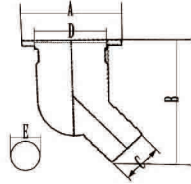

直地漏
Cockpit Drain

生辉编号/ITEM NO.	名称/PRODUCT NAME	A mm	B mm	C mm	D mm	E mm
SH025-002-50A	2寸直地漏	82	51.5	80	50	6

焊接直地漏
Cockpit Drain

生辉编号/ITEM NO.	名称/PRODUCT NAME	A mm	B mm	C mm	D mm	E mm
SH025-002-50B	2寸一体直地漏	82	51.5	80	50	6

弯地漏
90 Degree Cockpit Drain

生辉编号/ITEM NO.	名称/PRODUCT NAME	A mm	B mm	C mm	D mm	E mm	F mm
SH025-003-32A	32MM弯地漏	79	80	103	32.5	56.5	50
SH025-003-38A	38MM弯地漏	79	80	103	39	56	50

一体弯地漏
90 Degree Cockpit Drain

生辉编号/ITEM NO.	名称/PRODUCT NAME	A mm	B mm	C mm	D mm	E mm	F mm
SH025-003-32B	32MM一体弯地漏	79	80	103	32.5	56.5	50
SH025-003-38B	38MM一体弯地漏	79	80	103	39	56	50

无管地漏
Cockpit Drain

生辉编号/ITEM NO.	名称/PRODUCT NAME	A mm	B mm	C mm	D mm	E mm
SH025-004-30	无管地漏	79	50	56	29	23