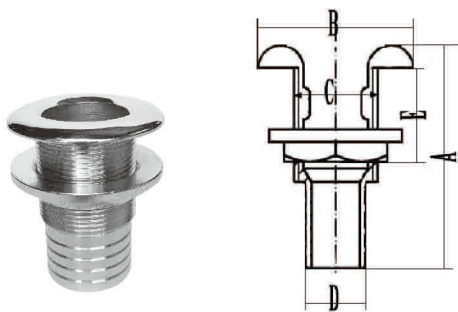

### 全丝出水口

#### Through Hull Outlet

生辉编号/ITEM NO.	名称/PRODUCT NAME	A mm	B mm	C mm	D mm	E mm
SH022-001-3/8"	3/8寸全丝出水口	59	35	16.5	11	54
SH022-001-1/2"	1/2寸全丝出水口	63	40	21	14	58
SH022-001-3/4"	3/4寸全丝出水口	75	49	26	19	69
SH022-001-1"	1寸全丝出水口	78.5	54	33.5	25.4	72
SH022-001-1 1/4"	1 1/4寸全丝出水口	84	64	43	34.5	78.5
SH022-001-1 1/2"	1 1/2寸全丝出水口	85	72	48	38.5	79
SH022-001-2"	2寸全丝出水口	100	85	60	50.8	95
SH022-001-2 1/2"	2 1/2寸全丝出水口	119	101	75	64.5	110

#### Thru Hull With Hose

生辉编号/ITEM NO.	名称/PRODUCT NAME	A mm	B mm	C mm	D mm	E mm
SH022-002-1/2"	1/2寸宝塔出水口	58	35	16.5	14	31
SH022-002-3/4"	3/4寸宝塔出水口	63	40	21	18.5	33
SH022-002-7/8"	7/8寸宝塔出水口	75	49	26.2	23	42
SH022-002-1"	1寸宝塔出水口	78	54	33	26	43
SH022-002-1 1/4"	1 1/4寸宝塔出水口	85	57	42	33.5	47
SH022-002-1 1/2"	1 1/2寸宝塔出水口	85	63	42	39.5	47
SH022-002-1 3/4"	1 3/4寸宝塔出水口	87	71	49	46	48
SH022-002-2"	2寸宝塔出水口	100	85	59	52	50