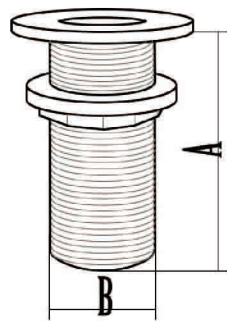

#### Thru Hull With Hose

生辉编号/ITEM NO.	名称/PRODUCT NAME	A mm	B mm	C mm	D mm	E mm
SH022-002-1/2"	1/2寸宝塔出水口	58	35	16.5	14	31
SH022-002-3/4"	3/4寸宝塔出水口	63	40	21	18.5	33
SH022-002-7/8"	7/8寸宝塔出水口	75	49	26.2	23	42
SH022-002-1"	1寸宝塔出水口	78	54	33	26	43
SH022-002-1 1/4"	1 1/4寸宝塔出水口	85	57	42	33.5	47
SH022-002-1 1/2"	1 1/2寸宝塔出水口	85	63	42	39.5	47
SH022-002-1 3/4"	1 3/4寸宝塔出水口	87	71	49	46	48
SH022-002-2"	2寸宝塔出水口	100	85	59	52	50

### 加长半丝出水口

#### Through Hull Outlet with Hose Connection

生辉编号/ITEM NO.	名称/PRODUCT NAME	A mm	B mm	C mm	D mm
SH022-002-3/4"B	3/4寸加长半丝出水口	96	26	19.7	54
SH022-002-1"B	1寸加长半丝出水口	96	33	25.5	54
SH022-002-1 1/2"B	1 1/2寸加长半丝出水口	96	47.5	39	54

全丝平出水口

Through Hull Outlet

生辉编号/ITEM NO.	名称/PRODUCT NAME	A mm	B mm
SH022-003-3/8"	3/8寸全丝平出水口	53.2	3/8"
SH022-003-1/2"	1/2寸全丝平出水口	61	1/2"
SH022-003-3/4"	3/4寸全丝平出水口	70.1	3/4"
SH022-003-1"	1寸全丝平出水口	72.8	1"
SH022-003-1 1/4"	1 1/4寸全丝平出水口	78.6	1 1/4"
SH022-003-1 1/2"	1 1/2寸全丝平出水口	79.3	1 1/2"
SH022-003-2"	2寸全丝平出水口	95.1	2"