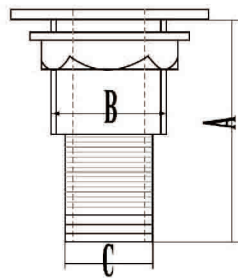

#### Thru Hull With Hose

生辉编号/ITEM NO.	名称/PRODUCT NAME	A mm	B mm	C mm	D mm	E mm
SH022-002-1/2"	1/2寸宝塔出水口	58	35	16.5	14	31
SH022-002-3/4"	3/4寸宝塔出水口	63	40	21	18.5	33
SH022-002-7/8"	7/8寸宝塔出水口	75	49	26.2	23	42
SH022-002-1"	1寸宝塔出水口	78	54	33	26	43
SH022-002-1 1/4"	1 1/4寸宝塔出水口	85	57	42	33.5	47
SH022-002-1 1/2"	1 1/2寸宝塔出水口	85	63	42	39.5	47
SH022-002-1 3/4"	1 3/4寸宝塔出水口	87	71	49	46	48
SH022-002-2"	2寸宝塔出水口	100	85	59	52	50

#### Through Hull Outlet with Hose Connection

生辉编号/ITEM NO.	名称/PRODUCT NAME	A mm	B mm	C mm	D mm
SH022-002-3/4"B	3/4寸加长半丝出水口	96	26	19.7	54
SH022-002-1"B	1寸加长半丝出水口	96	33	25.5	54
SH022-002-1 1/2"B	1 1/2寸加长半丝出水口	96	47.5	39	54

全丝平出水口

Through Hull Outlet

生辉编号/ITEM NO.	名称/PRODUCT NAME	A mm	B mm
SH022-003-3/8"	3/8寸全丝平出水口	53.2	3/8"
SH022-003-1/2"	1/2寸全丝平出水口	61	1/2"
SH022-003-3/4"	3/4寸全丝平出水口	70.1	3/4"
SH022-003-1"	1寸全丝平出水口	72.8	1"
SH022-003-1 1/4"	1 1/4寸全丝平出水口	78.6	1 1/4"
SH022-003-1 1/2"	1 1/2寸全丝平出水口	79.3	1 1/2"
SH022-003-2"	2寸全丝平出水口	95.1	2"

半丝平出水口

Through Hull Outlet with Hose Connection

生辉编号/ITEM NO.	名称/PRODUCT NAME	A mm	B mm	C mm
SH022-004-3/8"	3/8寸半丝平出水口	53.2	3/8"	14
SH022-004-1/2"	1/2寸半丝平出水口	61	1/2"	18.3
SH022-004-3/4"	3/4寸半丝平出水口	70.1	3/4"	22.7
SH022-004-1"	1寸半丝平出水口	72.8	1"	29.9
SH022-004-1 1/4"	1 1/4寸半丝平出水口	78.6	1 1/4"	38.7
SH022-004-1 1/2"	1 1/2寸半丝平出水口	79.3	1 1/2"	43.5
SH022-004-2"	2寸半丝平出水口	95.1	2"	55.8