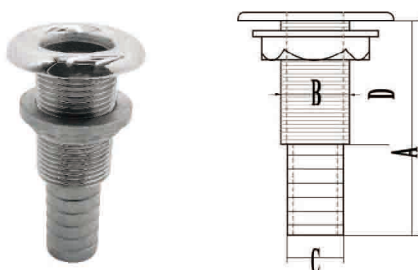

加长半丝出水口

Through Hull Outlet with Hose Connection

生辉编号/ITEM NO.	名称/PRODUCT NAME	A mm	B mm	C mm	D mm
SH022-002-3/4"B	3/4寸加长半丝出水口	96	26	19.7	54
SH022-002-1"B	1寸加长半丝出水口	96	33	25.5	54
SH022-002-1 1/2"B	1 1/2寸加长半丝出水口	96	47.5	39	54