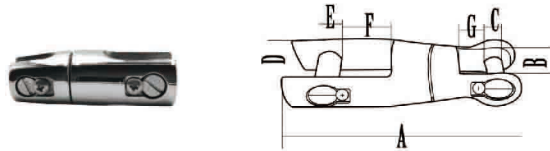

#### Swivel Anchor Connector

生輝编号/ITEM NO.	名称/PRODUCT NAME	A mm	B mm	C mm	D mm	E mm	F mm	G mm
SH003-003-0608B	重型6-8两段锚链接器	91	10.5	8	15.5	10	23	10
SH003-003-1012B	重型10-12两段锚链接器	116	13	12	18	12	28	12
SH003-003-1416B	重型14-16两段锚链接器	141	18	14	31	16	31	17

### 三段锚链接器

#### Swivel Anchor Connector

生輝编号/ITEM NO.	名称/PRODUCT NAME	A mm	B mm	C mm	D mm	E mm	F mm	G mm
SH003-004-0608A	6-8三段锚链接器	120	10.5	8	15	10	21	10
SH003-004-1012A	10-12三段锚链接器	151	13	12	18	12	28	12

重型三段锚链接器  
Swivel Anchor Connector

生群编号/ITEM NO.	名称/PRODUCT NAME	A mm	B mm	C mm	D mm	E mm	F mm	G mm
SH003-004-0608B	重型6-8三段锚链接器	120	10.5	8	15	10	21	10
SH003-004-1012B	重型10-12三段锚链接器	151	13	12	18	12	28	12

双丝防松两段锚链接器  
Swivel Anchor Connector