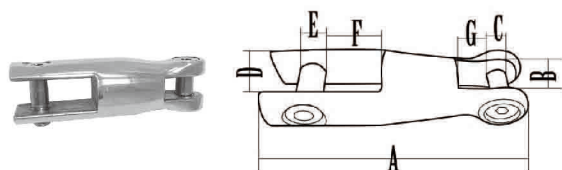

一体锚链接器

Swivel Anchor Connector

生輝编号/ITEM NO.	名称/PRODUCT NAME	A mm	B mm	C mm	D mm	E mm	F mm	G mm
SH003-002-0608	6-8一体锚链接器	91	10.5	8	15.5	10	23	11
SH003-002-1012	10-12一体锚链接器	118	13	12	19	12	27.5	12