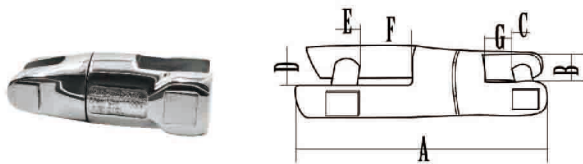

方孔两段锚链接器
Swivel Anchor Connector

生群编号/ITEM NO.	名称/PRODUCT NAME	A mm	B mm	C mm	D mm	E mm	F mm	G mm
SH003-006-0608	6-8方孔两段锚链接器	82	9.5	8	17	10	18	11
SH003-006-1012	10-12方孔两段锚链接器	97	12	10	21	12	18	12