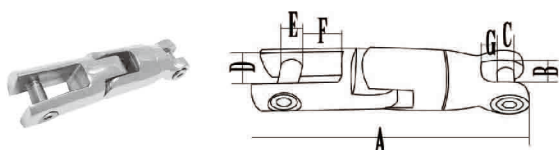

三段锚链接器

Swivel Anchor Connector

生輝编号/ITEM NO.	名称/PRODUCT NAME	A mm	B mm	C mm	D mm	E mm	F mm	G mm
SH003-004-0608A	6-8三段锚链接器	120	10.5	8	15	10	21	10
SH003-004-1012A	10-12三段锚链接器	151	13	12	18	12	28	12