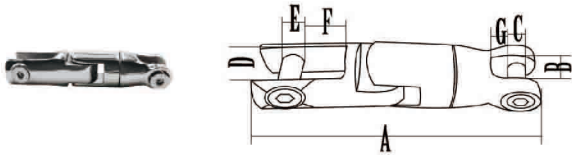

重型三段锚链接器
Swivel Anchor Connector

生群编号/ITEM NO.	名称/PRODUCT NAME	A mm	B mm	C mm	D mm	E mm	F mm	G mm
SH003-004-0608B	重型6-8三段锚链接器	120	10.5	8	15	10	21	10
SH003-004-1012B	重型10-12三段锚链接器	151	13	12	18	12	28	12