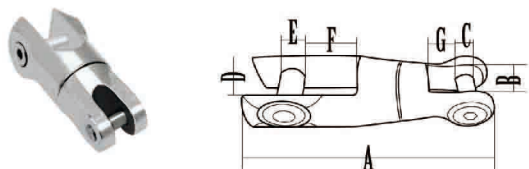

生輝编号/ITEM NO.	名称/PRODUCT NAME	A mm	B mm	C mm	D mm	E mm	F mm	G mm
SH003-003-0608B	重型6-8两段锚链接器	91	10.5	8	15.5	10	23	10
SH003-003-1012B	重型10-12两段锚链接器	116	13	12	18	12	28	12
SH003-003-1416B	重型14-16两段锚链接器	141	18	14	31	16	31	17