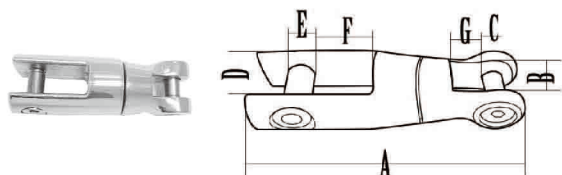

两段锚链接器

Swivel Anchor Connector

生輝编号/ITEM NO.	名称/PRODUCT NAME	A mm	B mm	C mm	D mm	E mm	F mm	G mm
SH003-003-0608A	6-8两段锚链接器	91	10.5	8	15.5	10	23	10
SH003-003-1012A	10-12两段锚链接器	118	13	12	18	12	27.5	12

重型两段锚链接器

Swivel Anchor Connector