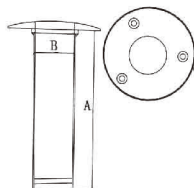

生辉编号/ITEM NO.	名称/PRODUCT NAME	D mm
SH026-001-22	22MM鱼竿座	22.6
SH026-001-25	25MM鱼竿座	25.8

鱼竿座

Flush Mount Rod Holder

生辉编号/ITEM NO.	名称/PRODUCT NAME	A mm	B mm	C mm	D mm	E °
SH026-002-6050	60° 50MM鱼竿座	210	112	87	50.5	60°

鱼竿座

Flush Mount Rod Holder

生辉编号/ITEM NO.	名称/PRODUCT NAME	A mm	B mm	C °
SH026-002-9050	90° 50MM鱼竿座	230	50.5	90°

旋转鱼竿座

Clamp-On Rod Holder-Adjustable

生辉编号/ITEM NO.	名称/PRODUCT NAME	A mm	B mm	C mm	D mm	E mm
SH026-003-01	旋转鱼竿座	360	50.8	290	67	28.1