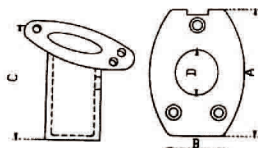

鱼竿座 ROD HOLDER

鱼竿座

Flush Mount Rod Holder

生辉编号/ITEM NO.	名称/PRODUCT NAME	D mm
SH026-001-22	22MM鱼竿座	22.6
SH026-001-25	25MM鱼竿座	25.8