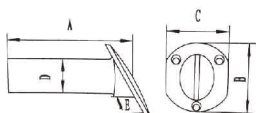

生辉编号/ITEM NO.	名称/PRODUCT NAME	D mm
SH026-001-22	22MM鱼竿座	22.6
SH026-001-25	25MM鱼竿座	25.8

鱼竿座

Flush Mount Rod Holder

生辉编号/ITEM NO.	名称/PRODUCT NAME	A mm	B mm	C mm	D mm	E °
SH026-002-6050	60° 50MM鱼竿座	210	112	87	50.5	60°