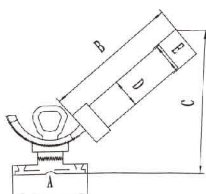

生辉编号/ITEM NO.	名称/PRODUCT NAME	D mm
SH026-001-22	22MM鱼竿座	22.6
SH026-001-25	25MM鱼竿座	25.8

鱼竿座

Flush Mount Rod Holder

生辉编号/ITEM NO.	名称/PRODUCT NAME	A mm	B mm	C mm	D mm	E °
SH026-002-6050	60° 50MM鱼竿座	210	112	87	50.5	60°

鱼竿座

Flush Mount Rod Holder

生辉编号/ITEM NO.	名称/PRODUCT NAME	A mm	B mm	C °
SH026-002-9050	90° 50MM鱼竿座	230	50.5	90°

旋转鱼竿座

Clamp-On Rod Holder-Adjustable

生辉编号/ITEM NO.	名称/PRODUCT NAME	A mm	B mm	C mm	D mm	E mm
SH026-003-01	旋转鱼竿座	360	50.8	290	67	28.1

万向旋转鱼竿座

All Angle Rod Holder-Adjustable

生辉编号/ITEM NO.	名称/PRODUCT NAME	A mm	B mm	C mm	D mm
SH025-004-01	万向旋转鱼竿座	92	290	360	50.5

万向旋转鱼竿座

All Angle Rod Holder-Adjustable

生辉编号/ITEM NO.	名称/PRODUCT NAME	A mm	B mm	C mm	D mm
SH025-004-02	万向旋转鱼竿座	92	290	360	50.5

管夹鱼竿座

Clamp-On Rod Holder-Adjustable

生辉编号/ITEM NO.	名称/PRODUCT NAME	A mm	B "	C "
SH026-005-2225	管夹鱼竿座	254	1 5/8	7/8-1
SH026-005-2532	管夹鱼竿座	254	1 5/8	1-1 1/4
SH026-005-3250	管夹鱼竿座	254	1 5/8	1 1/4-2

直筒鱼竿座

Side Mount Rod Holder with Brackets