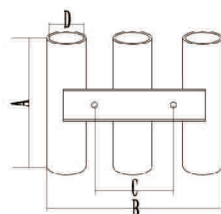

管夹鱼竿座

Clamp-On Rod Holder-Adjustable

生辉编号/ITEM NO.	名称/PRODUCT NAME	A mm	B "	C "
SH026-005-2225	管夹鱼竿座	254	1 5/8	7/8-1
SH026-005-2532	管夹鱼竿座	254	1 5/8	1-1 1/4
SH026-005-3250	管夹鱼竿座	254	1 5/8	1 1/4-2

直筒鱼竿座

Side Mount Rod Holder with Brackets

生辉编号/ITEM NO.	名称/PRODUCT NAME	A mm	B "
SH026-006-8643	直筒鱼竿座	254	1-1/2

直筒鱼竿座

Side Mount Rod Holder with Brackets

生辉编号/ITEM NO.	名称/PRODUCT NAME	A mm	B "
SH026-006-8743	直筒鱼竿座	254	1-1/2

鱼竿支架

Double Wire Snapper Back Rod Holder

生辉编号/ITEM NO.	名称/PRODUCT NAME	A mm	B mm	C mm	D mm
SH026-007-25	鱼竿支架	170	50	95	22-25
SH026-007-32	鱼竿支架	170	50	95	29-32

鱼竿座

Flush Mount Rod Holder-Narrow Flange

生辉编号/ITEM NO.	名称/PRODUCT NAME	A mm	B mm	C mm
SH026-008-20	鱼竿座	210	41	79*59
SH026-008-30	鱼竿座	210	41	79*59
SH026-008-90	鱼竿座	210	41	79*59

三管并排鱼竿座

Rack Mount Rod Holder

生辉编号/ITEM NO.	名称/PRODUCT NAME	A mm	B mm	C mm	D mm
SH026-009-03	三管并排鱼竿座	220	295	172	42

倾角鱼竿座
Flush Mount Rod Holder

生辉编号/ITEM NO.	名称/PRODUCT NAME	A mm	B "	C °
SH026-010-15	倾角鱼竿座	229	1-1/2	15°
SH026-010-30	倾角鱼竿座	229	1-1/2	30°
SH026-010-90	倾角鱼竿座	229	1-1/2	90°