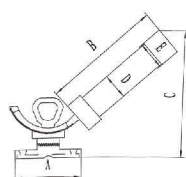

生辉编号/ITEM NO.	名称/PRODUCT NAME	D mm
SH026-001-22	22MM鱼竿座	22.6
SH026-001-25	25MM鱼竿座	25.8

鱼竿座

Flush Mount Rod Holder

生辉编号/ITEM NO.	名称/PRODUCT NAME	A mm	B mm	C mm	D mm	E °
SH026-002-6050	60° 50MM鱼竿座	210	112	87	50.5	60°

鱼竿座

Flush Mount Rod Holder

生辉编号/ITEM NO.	名称/PRODUCT NAME	A mm	B mm	C °
SH026-002-9050	90° 50MM鱼竿座	230	50.5	90°

旋转鱼竿座

Clamp-On Rod Holder-Adjustable

生辉编号/ITEM NO.	名称/PRODUCT NAME	A mm	B mm	C mm	D mm	E mm
SH026-003-01	旋转鱼竿座	360	50.8	290	67	28.1

万向旋转鱼竿座

All Angle Rod Holder-Adjustable

生辉编号/ITEM NO.	名称/PRODUCT NAME	A mm	B mm	C mm	D mm
SH025-004-01	万向旋转鱼竿座	92	290	360	50.5

万向旋转鱼竿座

All Angle Rod Holder-Adjustable

生辉编号/ITEM NO.	名称/PRODUCT NAME	A mm	B mm	C mm	D mm
SH025-004-02	万向旋转鱼竿座	92	290	360	50.5

管夹鱼竿座

Clamp-On Rod Holder-Adjustable

生辉编号/ITEM NO.	名称/PRODUCT NAME	A mm	B "	C "
SH026-005-2225	管夹鱼竿座	254	1 5/8	7/8-1
SH026-005-2532	管夹鱼竿座	254	1 5/8	1-1 1/4
SH026-005-3250	管夹鱼竿座	254	1 5/8	1 1/4-2

直筒鱼竿座

Side Mount Rod Holder with Brackets