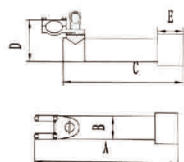

生辉编号/ITEM NO.	名称/PRODUCT NAME	D mm
SH026-001-22	22MM鱼竿座	22.6
SH026-001-25	25MM鱼竿座	25.8

鱼竿座

Flush Mount Rod Holder

生辉编号/ITEM NO.	名称/PRODUCT NAME	A mm	B mm	C mm	D mm	E °
SH026-002-6050	60° 50MM鱼竿座	210	112	87	50.5	60°

鱼竿座

Flush Mount Rod Holder

生辉编号/ITEM NO.	名称/PRODUCT NAME	A mm	B mm	C °
SH026-002-9050	90° 50MM鱼竿座	230	50.5	90°

旋转鱼竿座

Clamp-On Rod Holder-Adjustable

生辉编号/ITEM NO.	名称/PRODUCT NAME	A mm	B mm	C mm	D mm	E mm
SH026-003-01	旋转鱼竿座	360	50.8	290	67	28.1

万向旋转鱼竿座

All Angle Rod Holder-Adjustable

生辉编号/ITEM NO.	名称/PRODUCT NAME	A mm	B mm	C mm	D mm
SH025-004-01	万向旋转鱼竿座	92	290	360	50.5

万向旋转鱼竿座

All Angle Rod Holder-Adjustable

生辉编号/ITEM NO.	名称/PRODUCT NAME	A mm	B mm	C mm	D mm
SH025-004-02	万向旋转鱼竿座	92	290	360	50.5

管夹鱼竿座

Clamp-On Rod Holder-Adjustable

生辉编号/ITEM NO.	名称/PRODUCT NAME	A mm	B "	C "
SH026-005-2225	管夹鱼竿座	254	1 5/8	7/8-1
SH026-005-2532	管夹鱼竿座	254	1 5/8	1-1 1/4
SH026-005-3250	管夹鱼竿座	254	1 5/8	1 1/4-2

直筒鱼竿座

Side Mount Rod Holder with Brackets