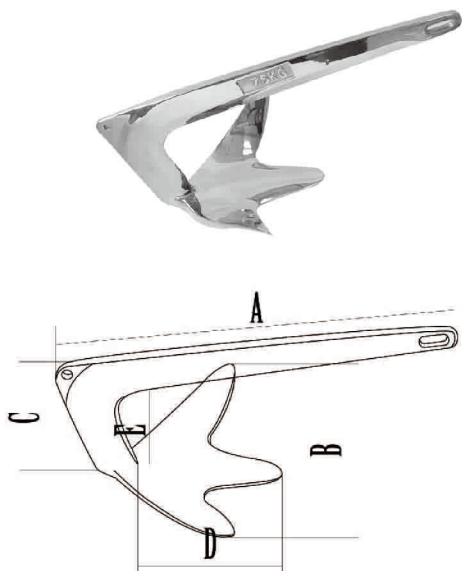

锚

ANCHOR

布鲁斯锚 316 不锈钢 Bruce anchor

生辉编号/ITEM NO.	名称/PRODUCT NAME	A mm	B mm	C mm	D mm	E mm
SH001-001-0010	1KG布鲁斯锚	274	174	100	114	114
SH001-001-0020	2KG布鲁斯锚	350	220	125	140	95
SH001-001-0025	2.5KG布鲁斯锚	400	230	150	148	114
SH001-001-0030	3KG布鲁斯锚	391	254	145	164	103
SH001-001-0050	5KG布鲁斯锚	470	305	180	195	155
SH001-001-0075	7.5KG布鲁斯锚	538	345	200	222	140
SH001-001-0100	10KG布鲁斯锚	593	388	225	246	160
SH001-001-0150	15KG布鲁斯锚	677	440	260	280	183
SH001-001-0200	20KG布鲁斯锚	745	520	288	280	200
SH001-001-0250	25KG布鲁斯锚	805	560	305	300	215
SH001-001-0300	30KG布鲁斯锚	855	585	335	320	230
SH001-001-0400	40KG布鲁斯锚	923	634	384	353	257
SH001-001-0500	50KG布鲁斯锚	1000	685	380	385	260
SH001-001-0800	80KG布鲁斯锚	1110	755	460	420	290