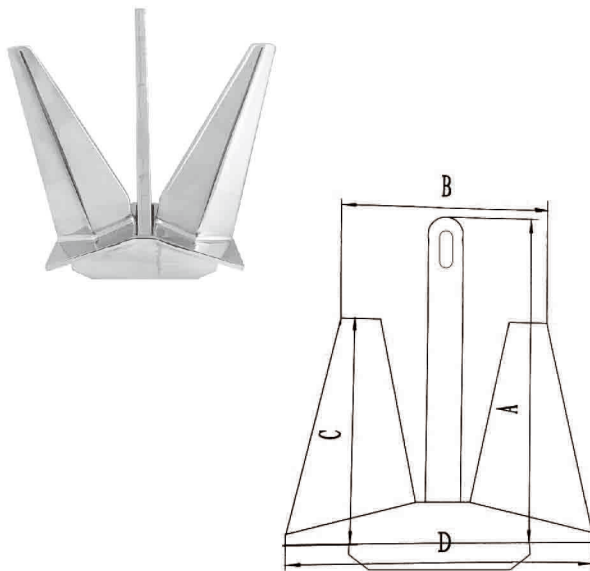

波尔锚 316 不锈钢 POOL anchor

生辉编号/ITEM NO.	名称/PRODUCT NAME	A mm	B mm	C mm	D mm
SH001-006-0120	12KG波尔锚	425	315	275	240
SH001-006-0200	20KG波尔锚	455	385	300	325
SH001-006-0250	25KG波尔锚	480	410	320	340
SH001-006-0300	30KG波尔锚	505	430	335	365
SH001-006-0350	35KG波尔锚	530	460	350	390
SH001-006-0450	45KG波尔锚	575	490	375	415
SH001-006-0600	60KG波尔锚	665	555	425	470
SH001-006-1000	100KG波尔锚	775	655	505	555
SH001-006-1200	120KG波尔锚	825	700	540	595
SH001-006-1400	140KG波尔锚	870	735	570	625
SH001-006-1600	160KG波尔锚	905	765	590	650
SH001-006-1800	180KG波尔锚	945	800	620	680