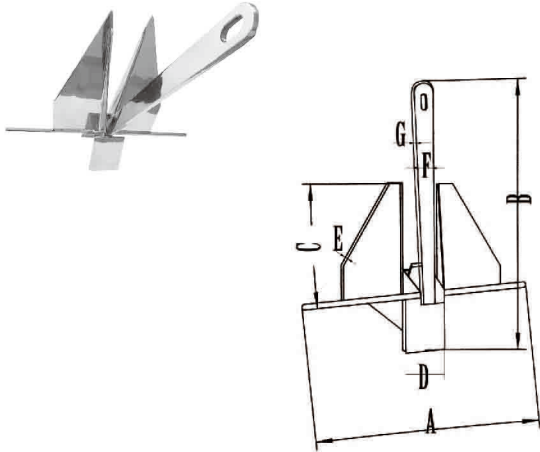

丹佛斯锚 316 不锈钢 DanfORTH anchor

生辉编号/ITEM NO.	名称/PRODUCT NAME	A mm	B mm	C mm	D mm	E mm	F mm	G mm
SH001-005-0050	5KG丹佛斯锚	450	540	265	135	5	40	8
SH001-005-0070	7KG丹佛斯锚	480	630	330	150	5	40	10
SH001-005-0100	10KG丹佛斯锚	500	705	358	175	6	50	10
SH001-005-0150	15KG丹佛斯锚	600	855	400	210	6	58	10
SH001-005-0200	20KG丹佛斯锚	630	860	445	220	8	60	12
SH001-005-0300	30KG丹佛斯锚	740	980	610	265	8	65	12
SH001-005-0400	40KG丹佛斯锚	805	1070	590	285	10	68	16
SH001-005-0500	50KG丹佛斯锚	865	1130	602	290	10	75	20