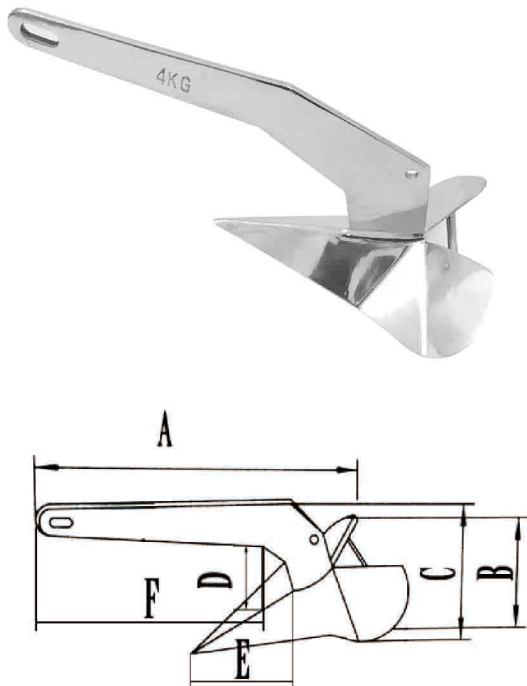

三角锚 316 不锈钢
Delta Anchor

生辉编号/ITEM NO.	名称/PRODUCT NAME	A mm	B mm	C mm	D mm	E mm	F mm
SH001-004-0030	3KG三角锚	440	200	180	110	130	310
SH001-004-0040	4KG三角锚	518	220	195	120	145	310
SH001-004-0050	5KG三角锚	580	260	240	145	150	410
SH001-004-0060	6KG三角锚	580	260	240	145	150	410
SH001-004-0070	7KG三角锚	580	260	240	145	150	410
SH001-004-0075	7.5KG三角锚	610	270	285	150	200	440
SH001-004-0080	8KG三角锚	655	277	285	150	196	470
SH001-004-0100	10KG三角锚	680	280	296	160	210	480
SH001-004-0150	15KG三角锚	810	340	315	190	255	440
SH001-004-0200	20KG三角锚	840	365	339	200	270	465
SH001-004-0250	25KG三角锚	950	395	433	230	295	600
SH001-004-0300	30KG三角锚	1035	420	460	250	315	650
SH001-004-0400	40KG三角锚	1115	460	510	270	335	680
SH001-004-0500	50KG三角锚	1200	487	540	290	370	720
SH001-004-0600	60KG三角锚	1270	595	515	270	390	750
SH001-004-0800	80KG三角锚	1470	660	590	310	470	770