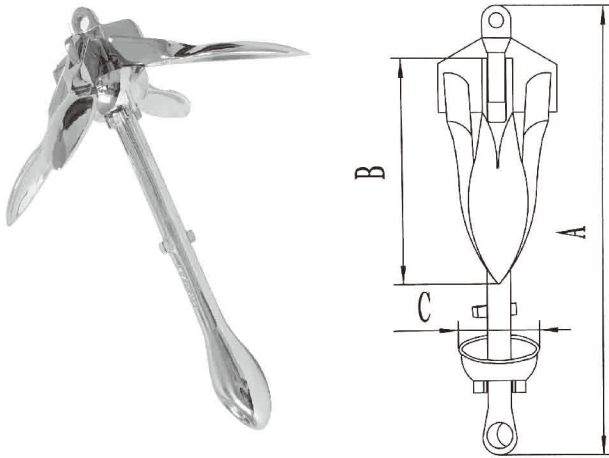

伞形折叠锚 316 不锈钢
Grapnel Anchor

生辉编号/ITEM NO.	名称/PRODUCT NAME	A mm	B mm	C mm
SH001-003-0007	0.7KG折叠锚	200	90	47
SH001-003-0015	1.5KG折叠锚	302	135	54
SH001-003-0025	2.5KG折叠锚	355	156	59
SH001-003-0032	3.2KG折叠锚	395	174	73
SH001-003-0040	4KG折叠锚	460	200	76
SH001-003-0050	5KG折叠锚	470	210	80
SH001-003-0060	6KG折叠锚	523	222	85
SH001-003-0070	7KG折叠锚	530	230	90
SH001-003-0080	8KG折叠锚	600	240	90
SH001-003-0100	10KG折叠锚	655	260	102
SH001-003-0120	12KG折叠锚	840	326	102