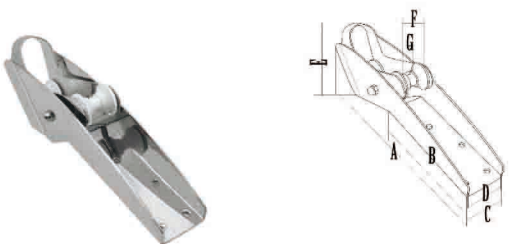

We have established longterm business relationship with clients from North America ,Australia ,Europe and South Korea and Japan Etc .

Welcome to visit our factory.

锚支架

ANCHOR ROLLER

锚支架

Anchor Bow Roller

生辉编号/ITEM NO.	名称/PRODUCT NAME	A mm	B mm	C mm	D mm	E mm	F mm	G mm
SH002-001-0608	5-10KG锚支架	380	260	65	46	295	28	8.6
SH002-001-0810	10-20KG锚支架	480	310	77	60	300	36	15
SH002-001-1012	20-30KG锚支架	540	330	72	355	355	45	16

单轮铸造锚支架

Anchor Bow Roller

生辉编号/ITEM NO.	名称/PRODUCT NAME	A mm	B mm	C mm	D mm	E mm
SH002-002-01	单轮铸造锚支架	170	96	60	54	72

单轮钢板锚支架

Anchor Bow Roller

生辉编号/ITEM NO.	名称/PRODUCT NAME	A mm	B mm	C mm	D mm	E mm
SH002-002-02	单轮钢板锚支架	170	100	51	45	75

锚支架

Anchor Bow Roller

生辉编号/ITEM NO.	名称/PRODUCT NAME	A mm	B mm	C mm	D mm	E mm	F mm	G mm
SH002-003-01	带锁销铸造锚支架	251	148	55	48	75	50	21

锚支架斜底

Self-Launching Anchor Bow Roller

生辉编号/ITEM NO.	名称/PRODUCT NAME	A mm	B mm	C mm	D mm	E mm	F mm	G mm
SH002-004-4234	7.5-15KG钢板锚支架	430	228	80	72	102	43	16
SH002-004-4235	10-20KG钢板锚支架	580	390	80	72	150	43	16
SH002-004-4275	15-30KG钢板锚支架	735	505	89	79	165	60	25
SH002-004-4295	30-50KG钢板锚支架	892	615	100	90	225	70	36

锚支架直底

Self-Launching Anchor Bow Roller

生辉编号/ITEM NO.	名称/PRODUCT NAME	A mm	B mm	C mm	D mm	E mm	F mm	G mm
SH002-005-4242	7.5-15KG直底钢板锚支架	430	225	80	72	150	43	16
SH002-005-4256	10-20KG直底钢板锚支架	580	390	80	72	150	43	16