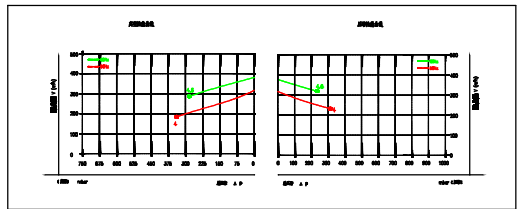

参数

型号	IP	DP	DF	UL	UL	效率	功率	速度	重量	高度	长度
3NB350-2AAT37	55	55	55	Y	A	97%	370W	1400	4.5kg	110	110
	55	55	55	Y	A	97%	370W	1400 <td>4.5kg <td>110 <td>110</td> </td></td>	4.5kg <td>110 <td>110</td> </td>	110 <td>110</td>	110
	55	55	55	Y	A	97%	370W	1400 <td>4.5kg <td>110 <td>110</td> </td></td>	4.5kg <td>110 <td>110</td> </td>	110 <td>110</td>	110

曲线

安装尺寸图