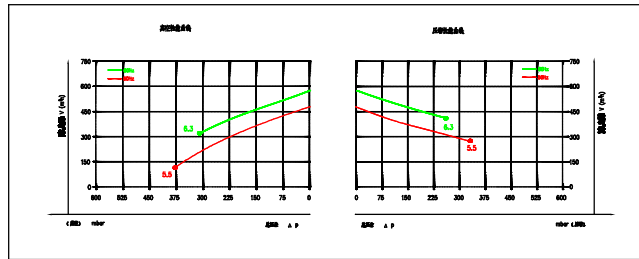

参数

型号	电压	功率	效率	转速	电流	启动电流	启动转矩	启动电流/启动转矩	IP	重量
3NB 550-1AA14	UN	PN	η	n	I_N	I_{st}	T_{st}	I_{st}/I_N	T_{st}/T_N	m
#	380	5.5	0.83	3000-600△	11.65 / 6.47	480	0.75	4.2	0.65	49
	400	5.5	0.83	400-500△	11.65 / 6.47	565	0.65	4.2	0.65	55

曲线