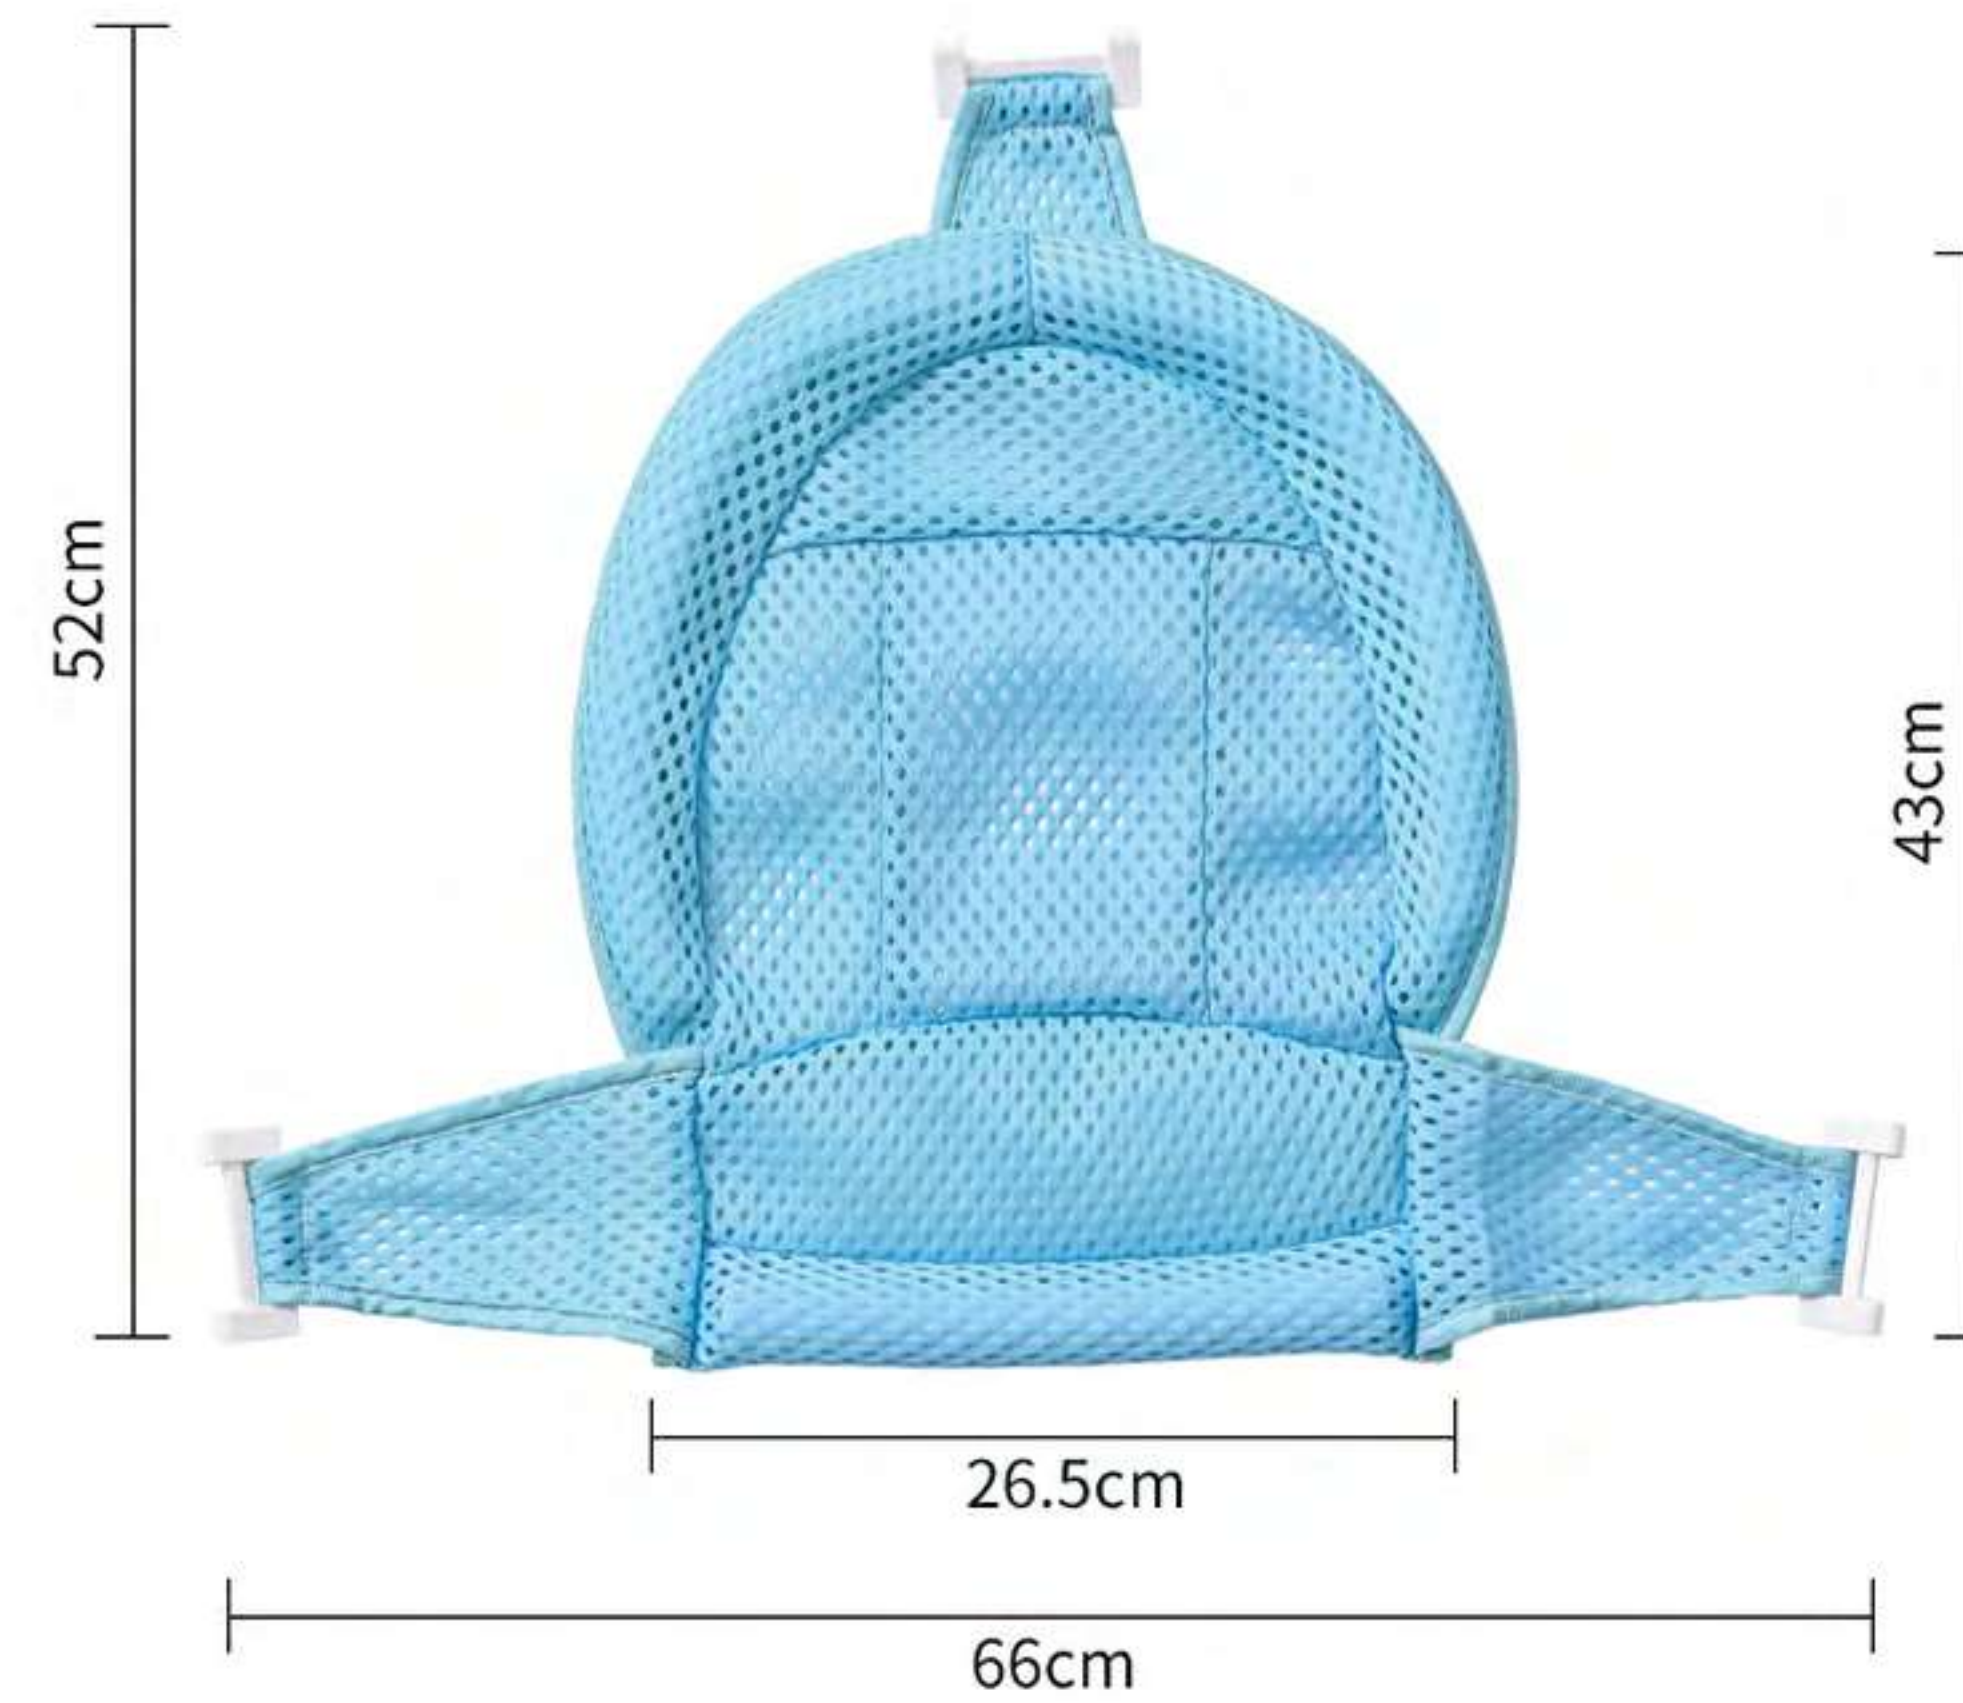

CUSHION/PAD for bath tub

38cm

51cm

32cm

44cm

35cm

53cm

52cm