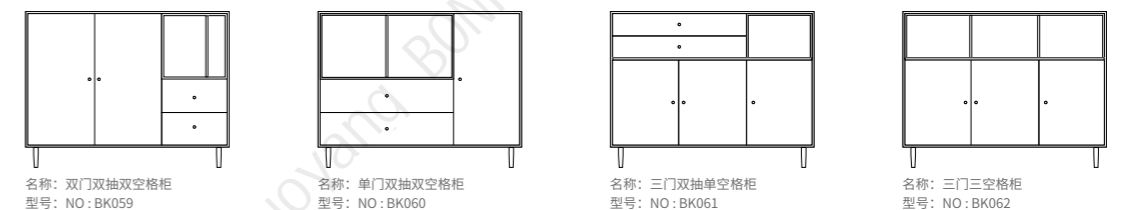

SHELL 餐边柜

尺寸: W 1200 H 800 D 400