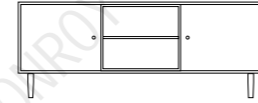

名称: 双门双空格柜
型号: NO: BK069
尺寸: W 1200/1400 H 350 D 400