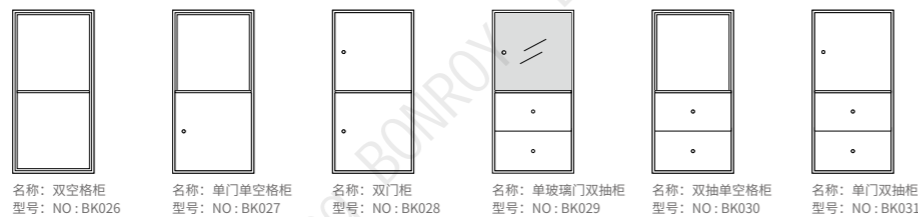

## 产品线条图

### SHELL 立方柜

尺寸: W 400 H 400 D 400

\* 玻璃门可选:  
平面玻璃 / 长虹玻璃

### SHELL 横柜

尺寸: W 800 H 400 D 400

\* 玻璃门可选:  
平面玻璃 / 长虹玻璃

### SHELL 纵柜

尺寸: W 400 H 800 D 400