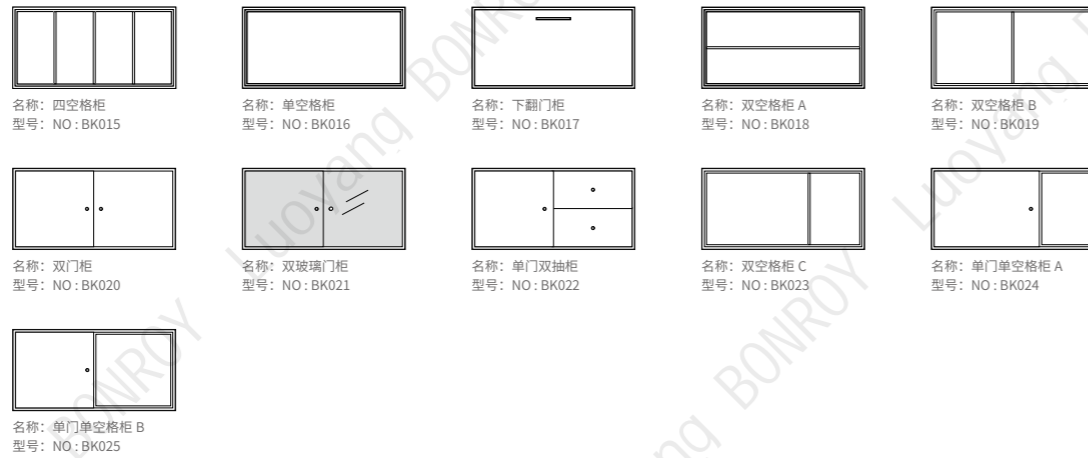

## 产品线条图

### SHELL 立方柜

尺寸: W 400 H 400 D 400

\* 玻璃门可选:  
平面玻璃 / 长虹玻璃

### SHELL 横柜

尺寸: W 800 H 400 D 400

\* 玻璃门可选:  
平面玻璃 / 长虹玻璃