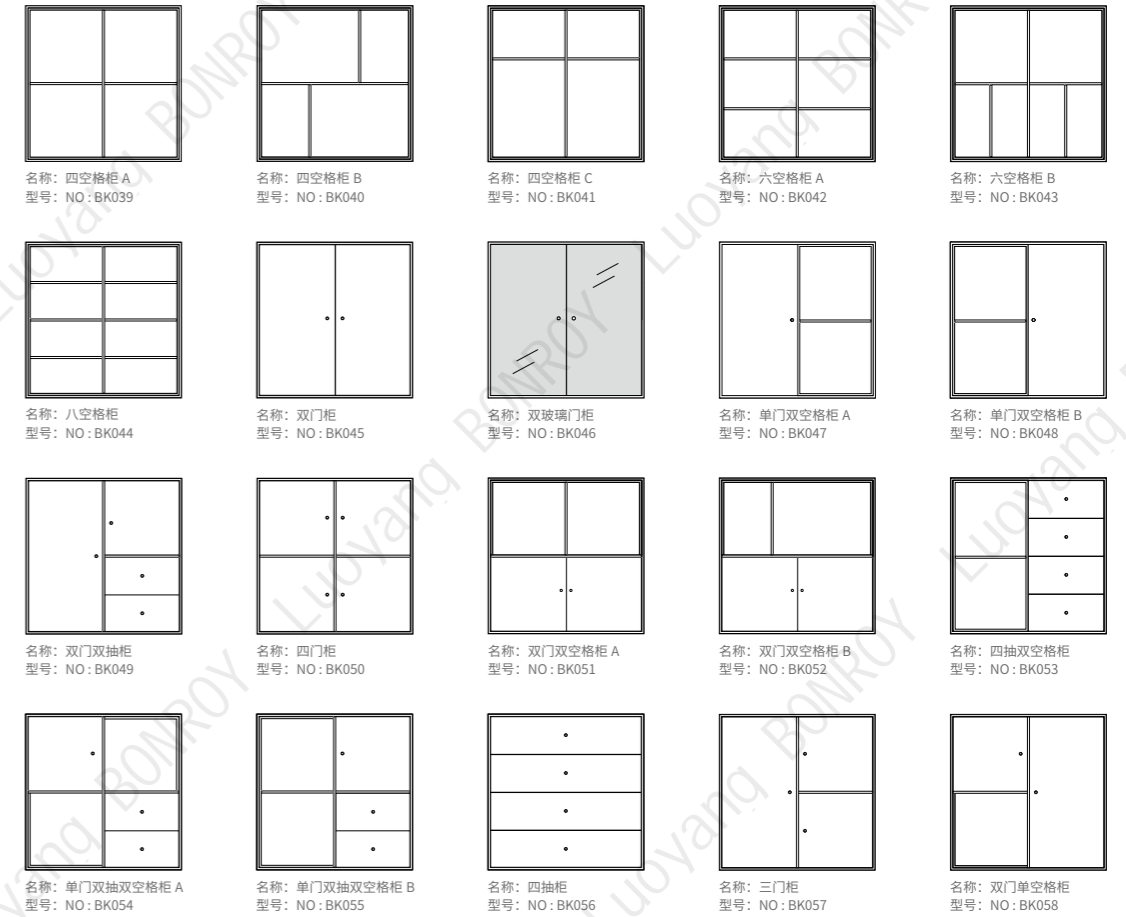

Product Line Elements

产品线条图

SHELL 立方柜

尺寸: W 400 H 400 D 400

* 玻璃门可选:
平面玻璃 / 长虹玻璃

SHELL 横柜

尺寸: W 800 H 400 D 400

* 玻璃门可选:
平面玻璃 / 长虹玻璃

SHELL 纵柜

尺寸: W 400 H 800 D 400

SHELL 矮柜

尺寸: W 800 H 600 D 400

SHELL 高柜

尺寸: W 500 H 1150 D 400

SHELL 四方柜

SHELL 餐边柜

尺寸: W 1200 H 800 D 400