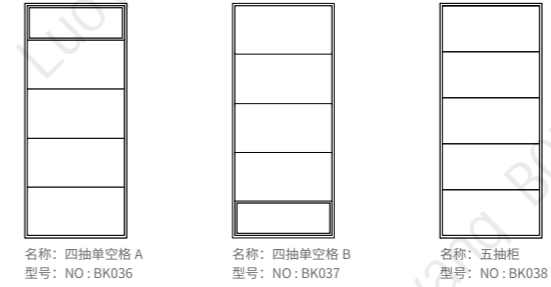

SHELL 高柜

尺寸: W 500 H 1150 D 400