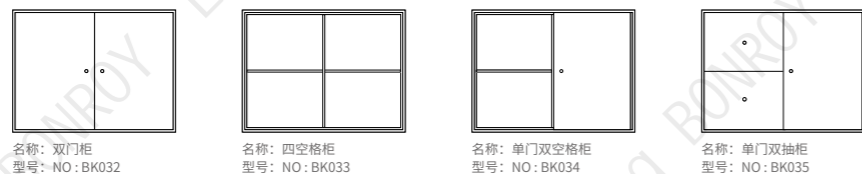

### SHELL 纵柜

尺寸: W 400 H 800 D 400

### SHELL 矮柜

尺寸: W 800 H 600 D 400