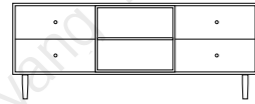

名称: 四抽双空格柜
型号: NO: BK070
尺寸: W 1200/1400 H 350 D 400