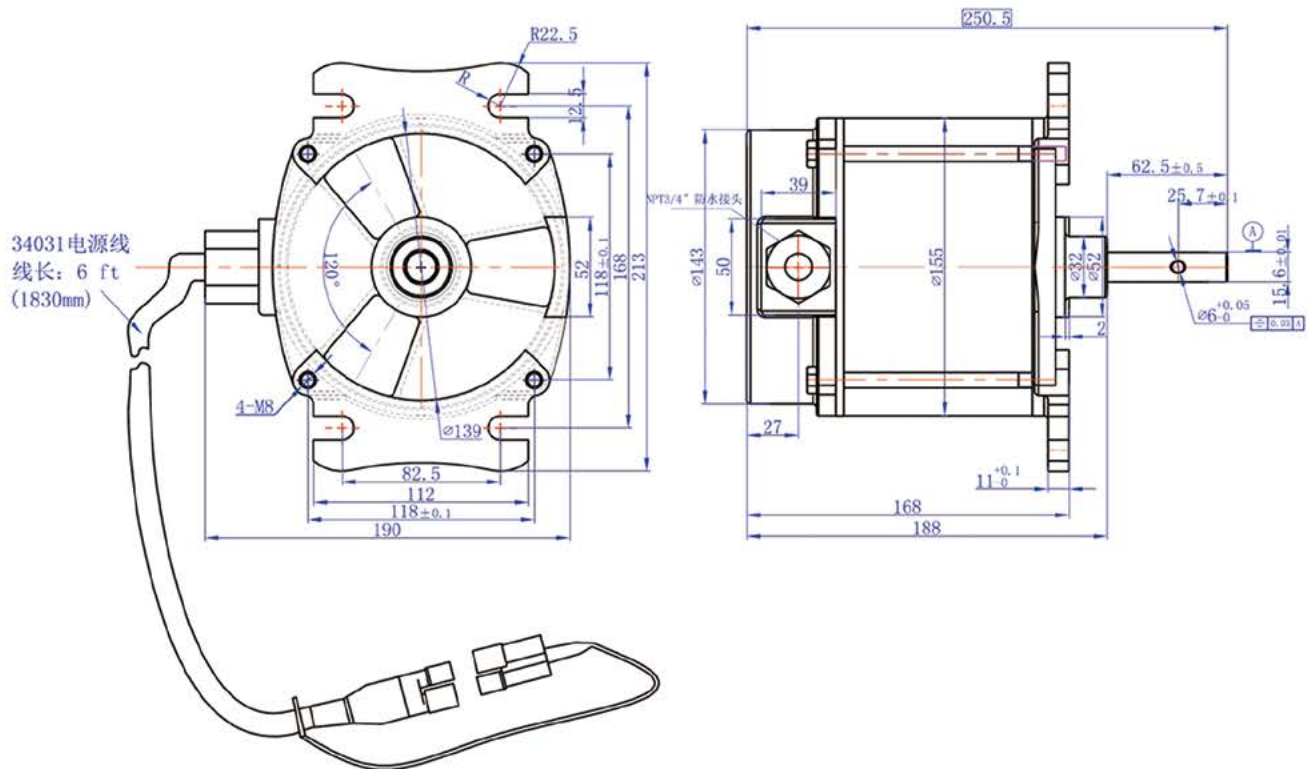

High Torque DC Motor

155ZY01

产品介绍 Product introduction

该系列电机可广泛用于扫雪车等行业。

This series of motors can be widely used in snow sweeper and other industries.

外形和安装尺寸 Dimensions

电动机的技术参数: Motor Technical Data

电机型号 (Type)	电压 Voltage (V)	转矩 Torque (N.m)	电流 Current (A)	转速 Speed (r/min)	功率 Power (W)	长度 Length (mm)
155ZY01-01	12	2.94	26	700	215	188