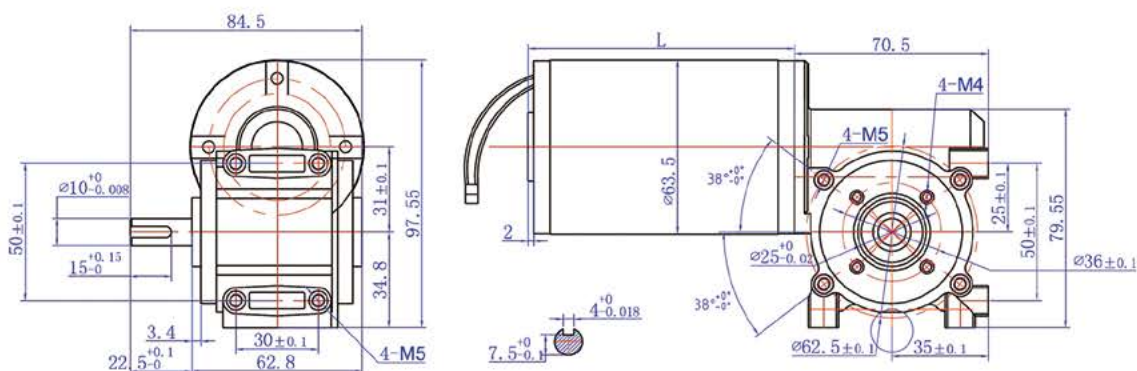

外形和安装尺寸 Dimensions

电动机的技术参数: Motor Technical Data

电机型号 (Type)	电压 Voltage (V)	转矩 Torque (N.m)	电流 Current (A)	转速 Speed (r/min)	功率 Power (W)	长度 Length (mm)
63ZY-01	12/24	13	5/3	3000	40	97
63ZY-02	12/24	24	11/6	3400	80	127

减速器的技术参数: Gearbox Technical Data

减速比 (Ratio)	减速器尺寸 Reducer size (长*宽*高) (L*W*H) (mm)	空载转速 Unloaded speed (r/min)	负载转速 Load speed (r/min)	额定转矩 Rated torque (N.m)	允许最大负载 Maximum load (N.m)
10:1	71*80*63	360	300	1.5	5
15:1	71*80*63	240	200	2	10
30:1	71*80*63	120	100	3.6	15
36:1	71*80*63	100	84	4.3	18