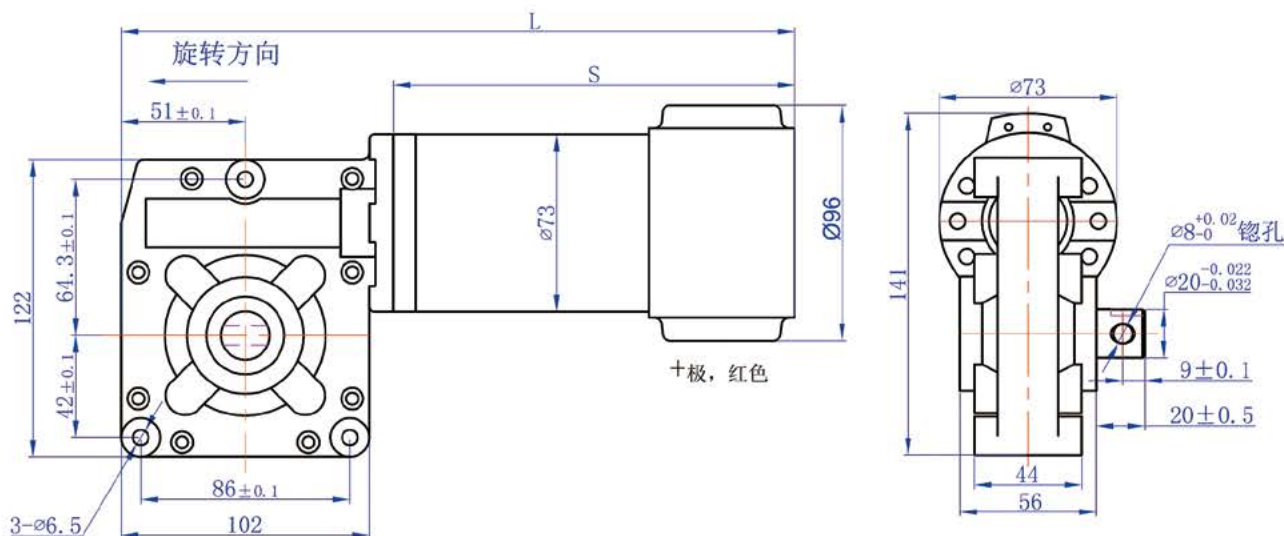

DC Worm Gear Motor

73ZYJY-03

产品介绍 Product introduction

短时出力大，耐冲击负荷，适用于变负载、短时重复、连续工作。如抛靶机等装置中作驱动或执行元件。

The features are short-term output, shock load, suitable for variable load, short-duration, continuous work. Such as clay pigeon launcher and other devices.

外形和安装尺寸 Dimensions

电动机的技术参数: Motor Technical Data

电机型号 (Type)	电压 Voltage (V)	转矩 Torque (N.m)	电流 Current (A)	转速 Speed (r/min)	功率 Power (W)	长度 Length (mm)
73ZY-03	12/24	2.35	65/33	1500	320	165

减速器的技术参数: Gearbox Technical Data

减速比 (Ratio)	减速器尺寸 Reducer size (长*宽*高) (L*W*H) (mm)	空载转速 Unloaded speed (r/min)	负载转速 Load speed (r/min)	额定转矩 Rated torque (N.m)	允许最大负载 Maximum load (N.m)
50:1	102*122*56	50	20	62	62