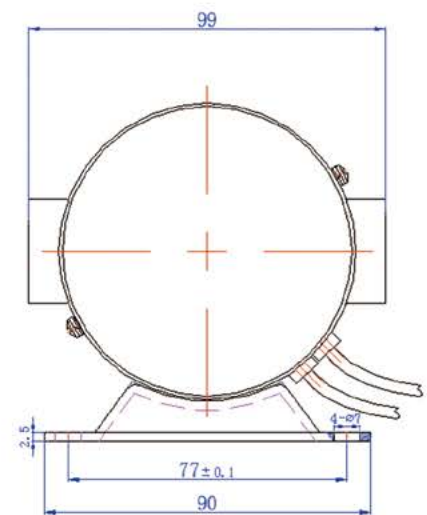

## 外形和安装尺寸 Dimensions

## 电动机的技术参数：Motor Technical Data

电机型号 (Type)	电压 Voltage (V)	转矩 Torque (N.m)	电流 Current (A)	转速 Speed (r/min)	功率 Power (W)	长度 Length (mm)
83ZY01-01	48	0.15	4	6500	100	191