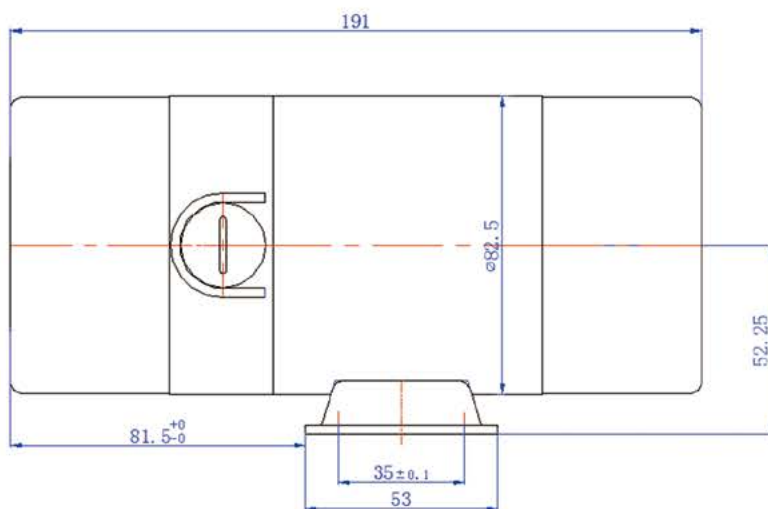

## 外形和安装尺寸 Dimensions

## 电动机的技术参数：Motor Technical Data

电机型号 (Type)	电压 Voltage (V)	转矩 Torque (N.m)	电流 Current (A)	转速 Speed (r/min)	功率 Power (W)	长度 Length (mm)
83ZY01-01	48	0.15	4	6500	100	191