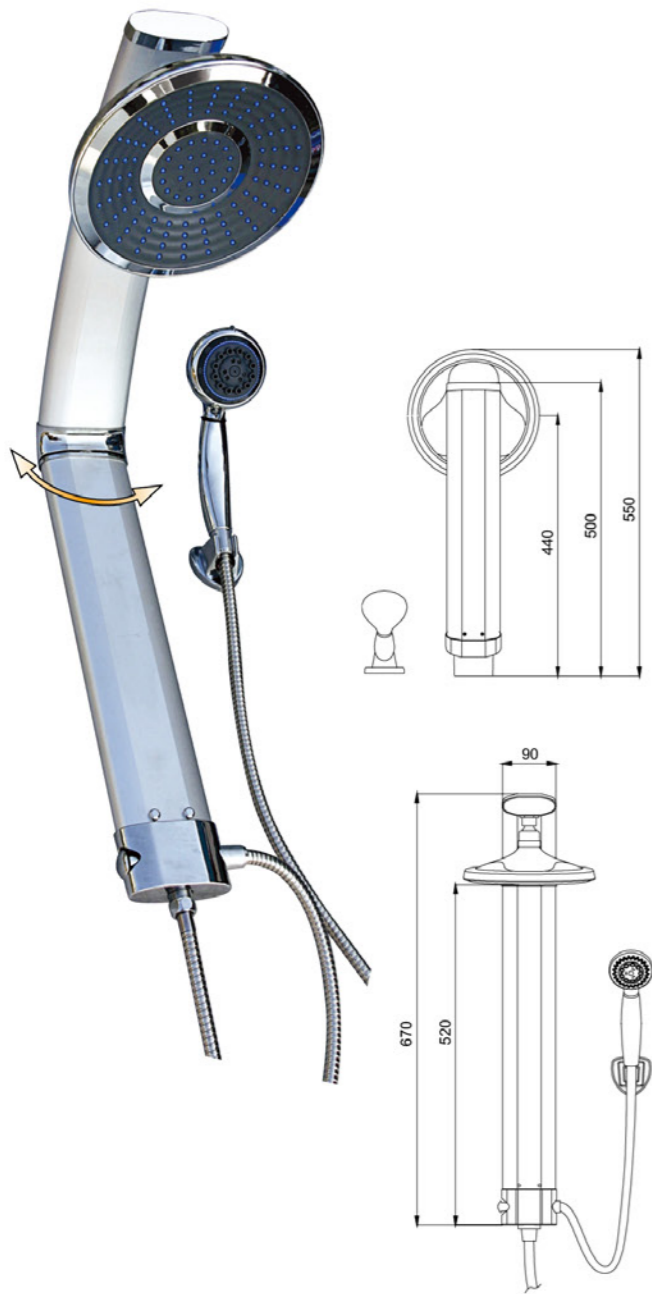

>39°C Red

DSZ03

DSZ04

DSZ06

DSZ07

DSZ09

Material: Aluminium
Color: Silver

DSZ11

Material:Aluminium
Color:Chrome

67590S

Material:Aluminium
Color:Chrome

683-99-A

Material:Aluminium
Diameter:25-22m

71-125mm

684-99-A

Material:Aluminium
Diameter:25-22m

110-180mm

685-99-A

Material:Aluminium
Diameter:25-22m

135-235mm

67610

Material:Aluminium
Color:white

67710

Material:Aluminium
Color:white