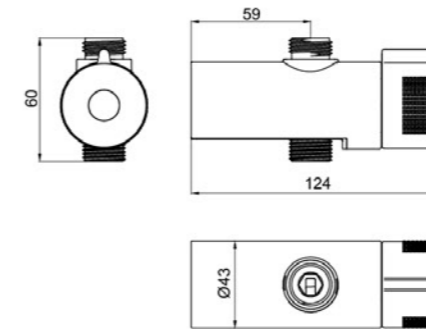

D7

DUSCHY PATENT
No.: 201720779232.0
201730278627.8

Z18-1

DUSCHY PATENT
NO. 201620505133.9