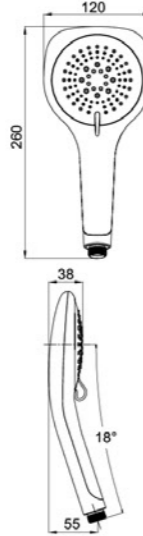

KTW W270

Switch Button

Available colour
 Chrome Black White

P170-1

KTW W270

Available colour
 Chrome Black White

P164

KTW W270