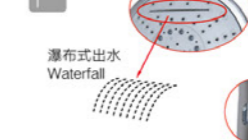

P145

ACS
KTW W270

Available colour
 Chrome Black White

P148

KTW W270

瀑布式出水
Waterfall

Available colour
 Chrome Black White

P138