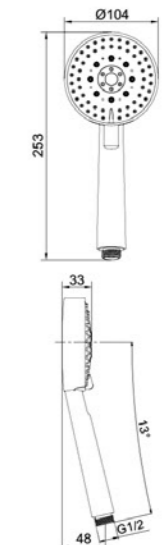

KTW W270

Available colour
 Chrome Black White

P196N

KTW W270

Patent No.:
 008741847-0002

Available colour
 Chrome Black White

P199

KTW W270