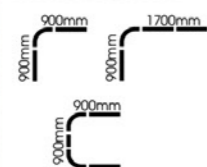

110-180mm

685-99-A

Material:Aluminium
Diameter:25-22m

135-235mm

67610

Material:Aluminium
Color:white

67710

Material:Aluminium
Color:white