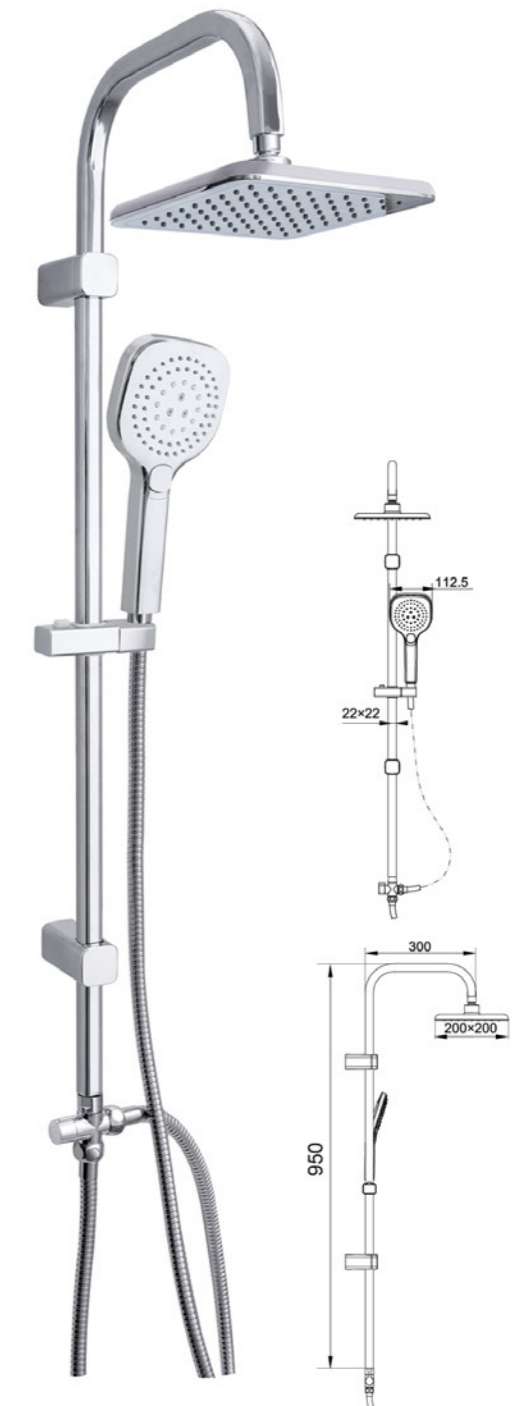

New products with ACS KTW & W270 approved

DSZ38-K

DSZ38-T35

DSZ38-LM

DSZ40A

DSZ42B

DSZ43-L

DSZ43-T28-LM

DSZ43C-T28

DSZ47

DSZ49-1

Patent No.:
008152557-0001

DSZ49-LM

DSZ55

DSZ56-T57-P217-Z23L

DSZ56-T58-P220

DSZ57

DSZ57-T57-P217

DSZ58

DSZ58-T60-P227

DSZ58-T64-P234

DSZ60

Patent No.:
15031462-0001

DSZ60-LM