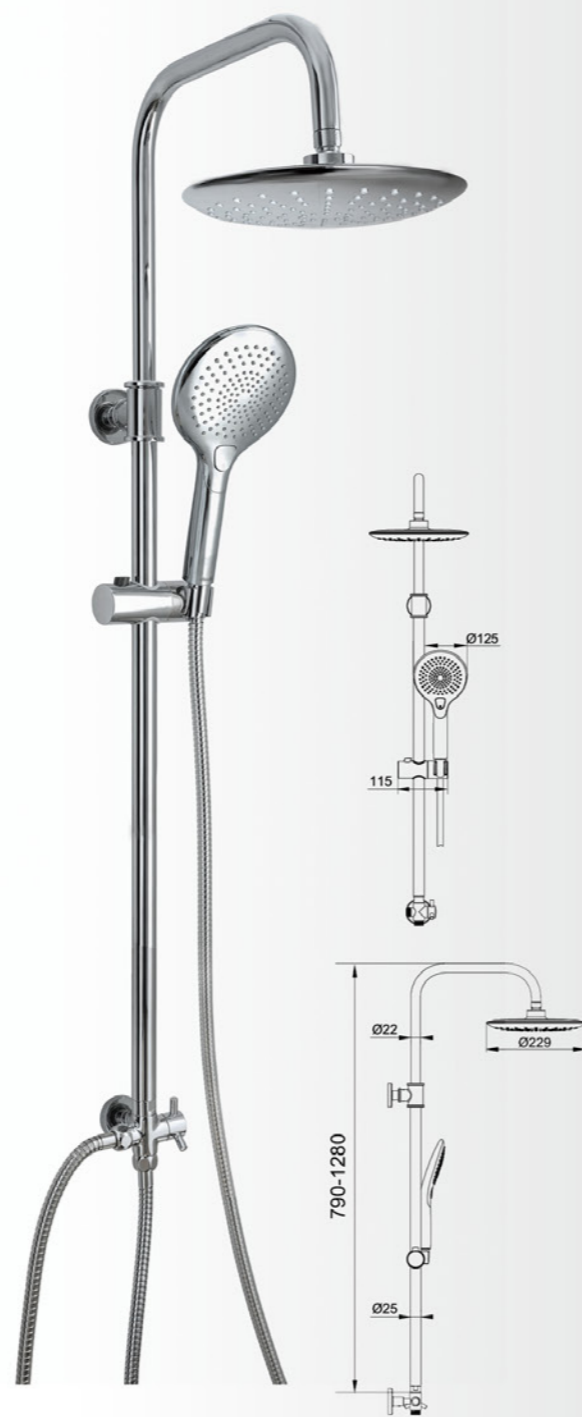

New products with ACS KTW & W270 approved

DSZ38-K

DSZ38-T35

DSZ38-LM

DSZ40A

DSZ42B

DSZ43-L

DSZ43-T28-LM

DSZ43C-T28

DSZ47

DSZ49-1

Patent No.:
008152557-0001

DSZ49-LM

DSZ55

DSZ56-T57-P217-Z23L

DSZ56-T58-P220

DSZ57

DSZ57-T57-P217

DSZ58

DSZ58-T60-P227

DSZ58-T64-P234

DSZ60

Patent No.:
15031462-0001

DSZ60-LM