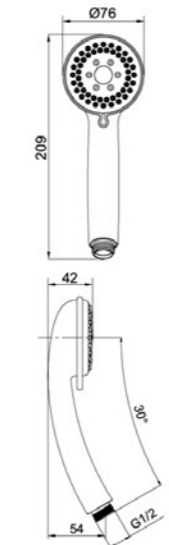

P193-3

KTW W270