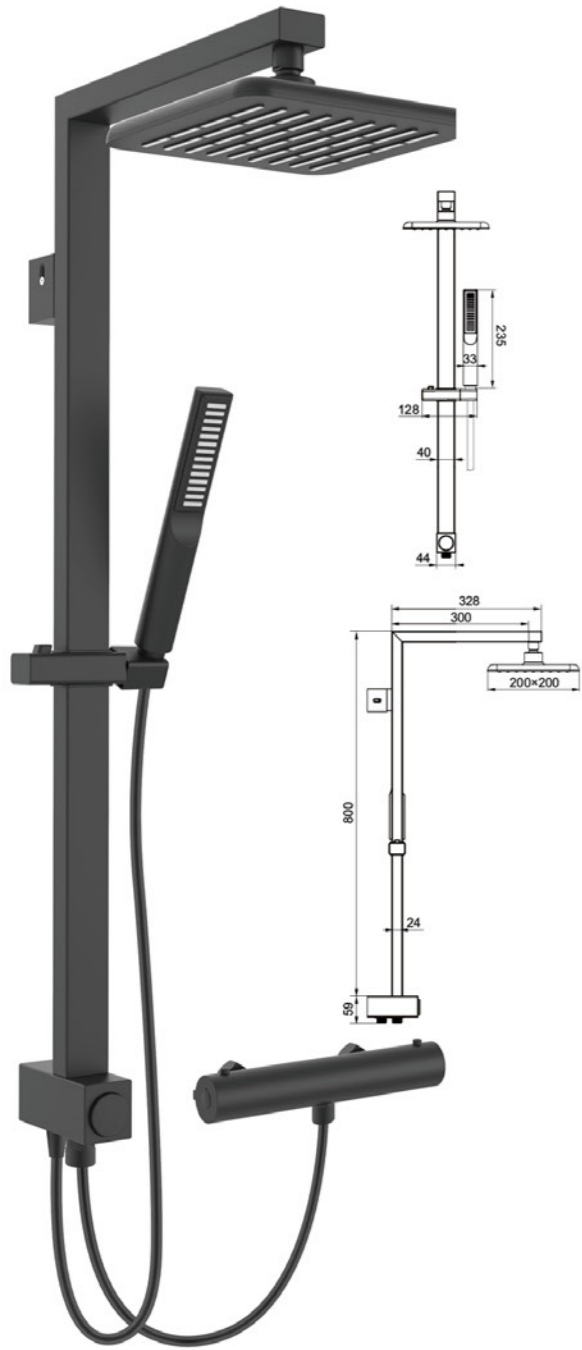

DSZ61-1

DSZ65

DSZ66

DSZ67-T64-P213