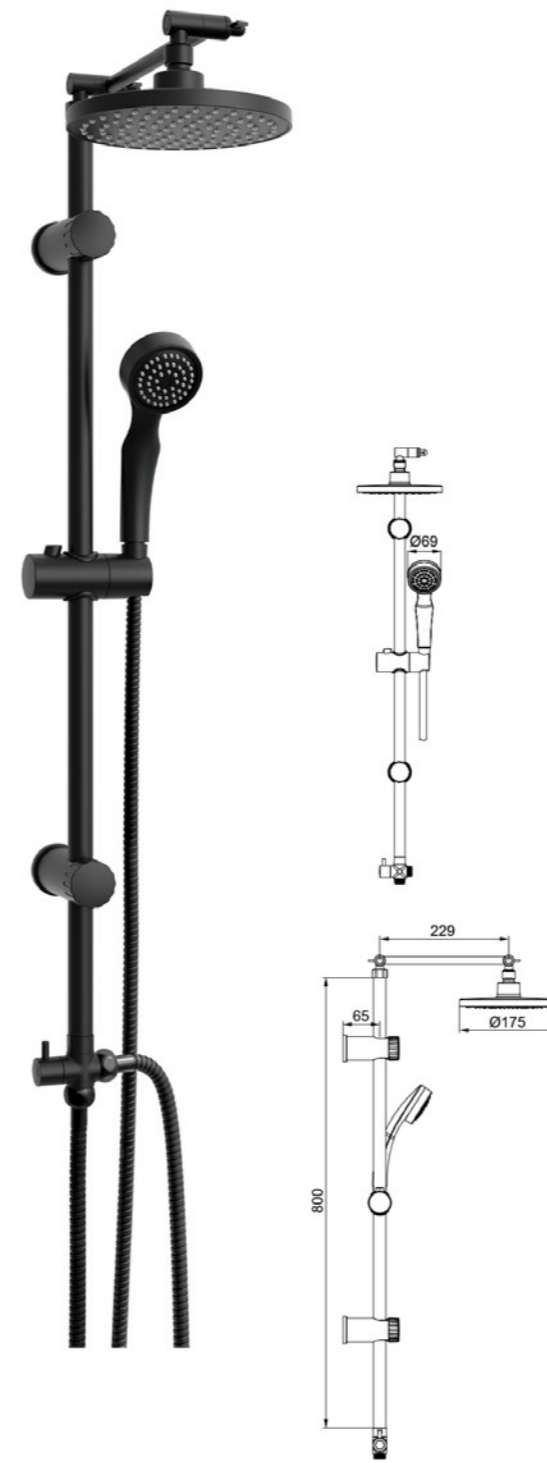

DSZ61-1

DSZ65

DSZ66

DSZ67-T64-P213