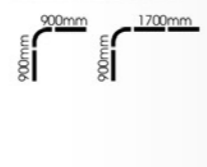

110-180mm

685-99-A

Material:Aluminium
Diameter:25-22m

135-235mm

67610

Material:Aluminium
Color:white

67710

Material:Aluminium
Color:white