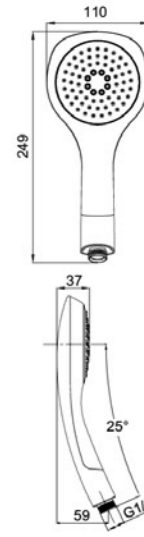

KTW W270

Switch Button

Available colour
 Chrome Black White

P170-1

KTW W270

Available colour
 Chrome Black White

P164

KTW W270