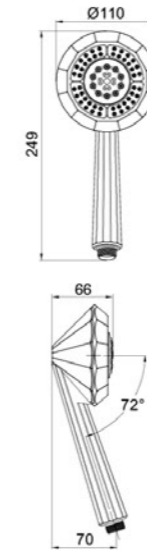

P145

ACS
KTW W270

Available colour
☐ Chrome ☐ Black ☐ White

P148

KTW W270