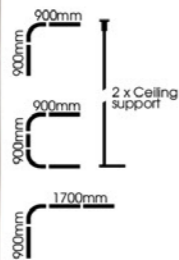

Material:Aluminium
Color:white

Material:Aluminium
Color:Silver

Material:Aluminium
Color:Chrome

Material:Aluminium
Color:Chrome

683-99-A

Material:Aluminium
Diameter:25-22m

71-125mm

684-99-A

Material:Aluminium
Diameter:25-22m

110-180mm

685-99-A

Material:Aluminium
Diameter:25-22m

135-235mm

Material:Aluminium
Color:white

Material:Aluminium
Color:white

Material:Aluminium
Color: Silver

683-99-S

Material:Aluminium
Diameter:25-22m

71-125mm

684-99-S

Material:Aluminium
Diameter:25-22m

110-180mm

Material:Aluminium
Diameter:25-22m

135-235mm