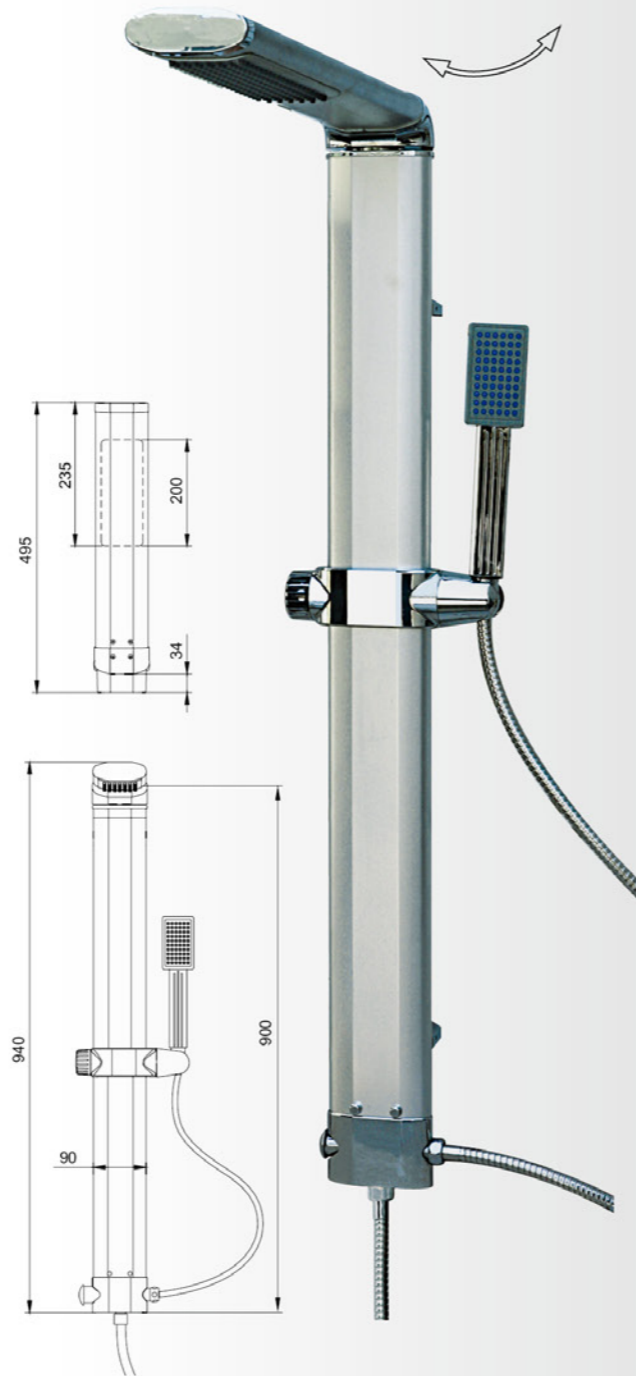

DSZ03

DSZ04

DSZ06

DSZ07