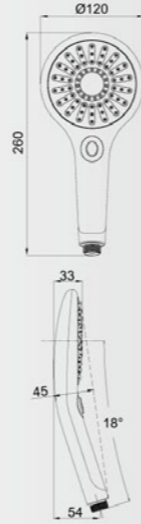

P136

ACS
KTW W270

瀑布式出水
Waterfall

Available colour
 Chrome Black White

P137NCW

ACS KTW
W270

Switch Button

Available colour
 Chrome Black White