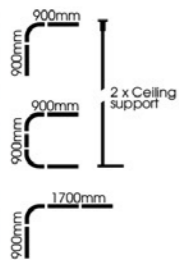

Material:Aluminium
Color:white

Material:Aluminium
Color:Silver

Material:Aluminium
Color:Chrome

Material:Aluminium
Color:Chrome

683-99-A

Material:Aluminium
Diameter:25-22m

71-125mm

684-99-A

Material:Aluminium
Diameter:25-22m

110-180mm

685-99-A

Material:Aluminium
Diameter:25-22m

135-235mm

Material:Aluminium
Color:white

Material:Aluminium
Color:white

Material:Aluminium
Color: Silver

683-99-S

Material:Aluminium
Diameter:25-22m

71-125mm

684-99-S

Material:Aluminium
Diameter:25-22m

110-180mm

Material:Aluminium
Diameter:25-22m

135-235mm