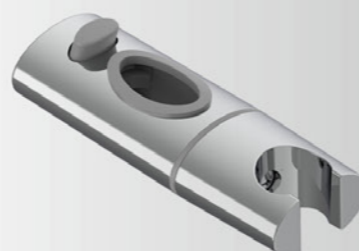

TYPE H9

Size: 115x38x23mm