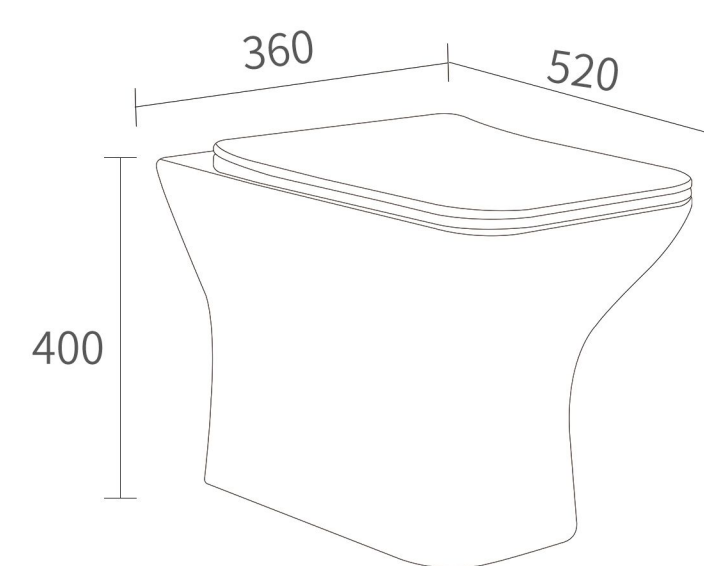

商品尺寸: 520x360x400mm
size

坑 距: 180mm
p-trap

安装方式: 背靠墙安装
Install mode: wallhung

冲水方式: 对冲式
Flushing mode: washdown

K2311 挂便器 / Toilet hanging pan