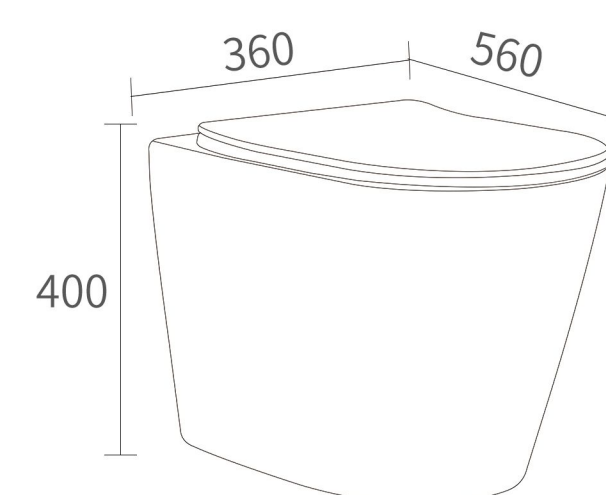

安装方式: 背靠墙安装
Install mode: wallhung

冲水方式: 对冲式
Flushing mode: washdown

L3380 立便器 / Stand-up toilet

商品尺寸: 560x360x400mm
size

坑 距: 180mm
p-trap

安装方式: 背靠墙安装
Install mode: wallhung

冲水方式: 直冲式
Flushing mode: washdown