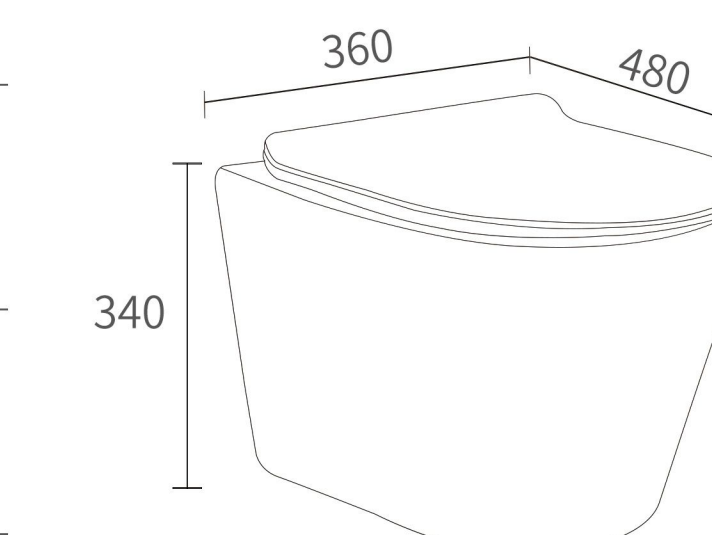

K76

商品尺寸: 480x360x340mm
size

坑 距: 180mm
p-trap

安装方式: 挂墙式
Install mode: wallhung

冲水方式: 冲落式
Flushing mode: washdown