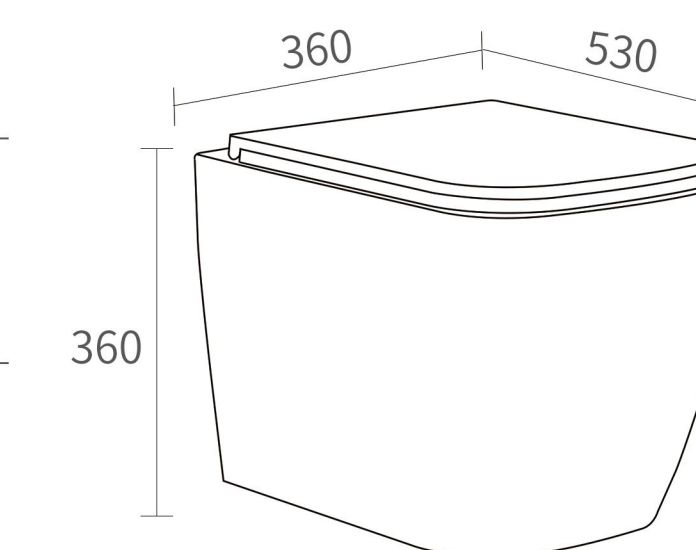

K3214 挂便器 / Toilet hanging pan

商品尺寸: 530x360x360mm
size

坑 距: 180mm
p-trap

安装方式: 背靠墙安装
Install mode: wallhung

冲水方式: 对冲式
Flushing mode: washdown