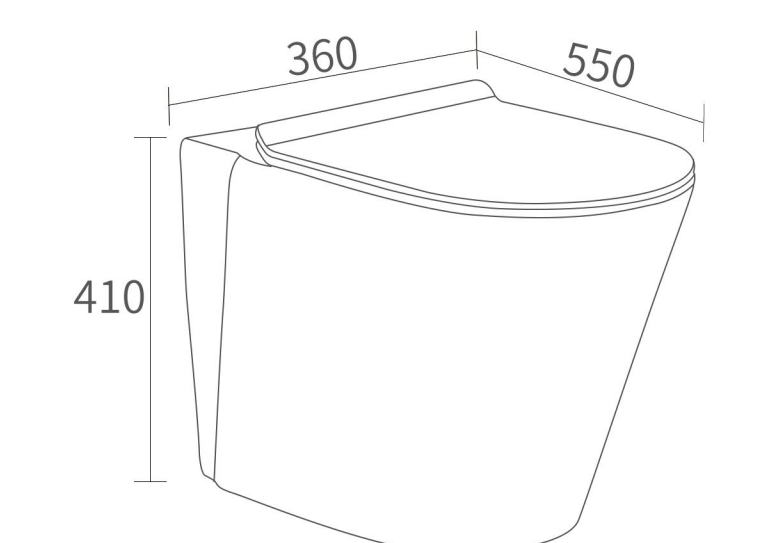

安装方式: 背靠墙安装
Install mode: wallhung

冲水方式: 直冲式
Flushing mode: washdown

L125 立便器 / Stand-up toilet

商品尺寸: 550x360x410mm
size

坑 距: 180mm
p-trap

安装方式: 背靠墙安装
Install mode: wallhung

冲水方式: 对冲式
Flushing mode: washdown