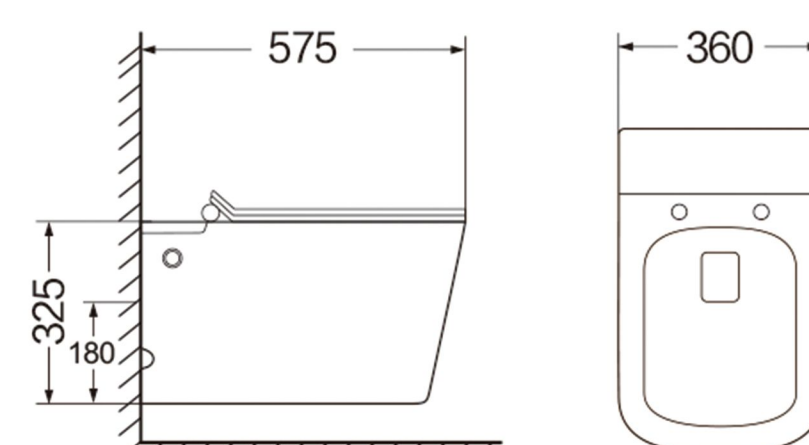

K2000 挂便器 / Toilet hanging pan

商品尺寸: 570x340x360mm
size

坑 距: 180mm
p-trap

安装方式: 背靠墙安装
Install mode: wallhung

冲水方式: 直冲式
Flushing mode: washdown

K2383 挂便器 / Toilet hanging pan

商品尺寸: 500x335x300mm
size

坑 距: 180mm
p-trap