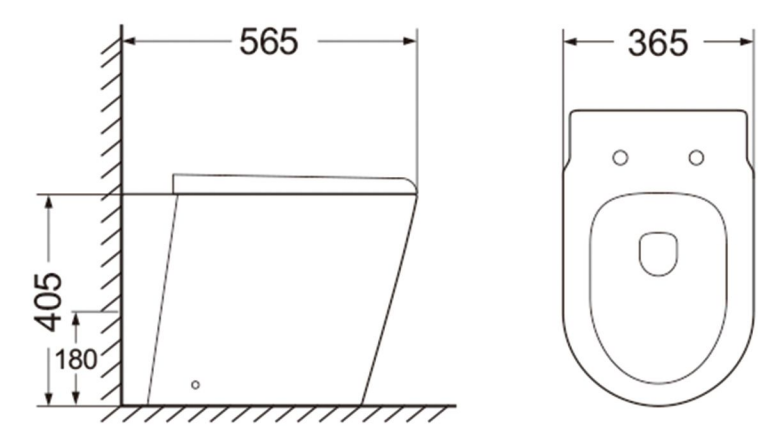

L2381 立便器 / Stand-up toilet

商品尺寸: 565x365x405mm
size

坑 距: 180mm
p-trap

安装方式: 背靠墙安装
Install mode: wallhung

冲水方式: 直冲式
Flushing mode: washdown