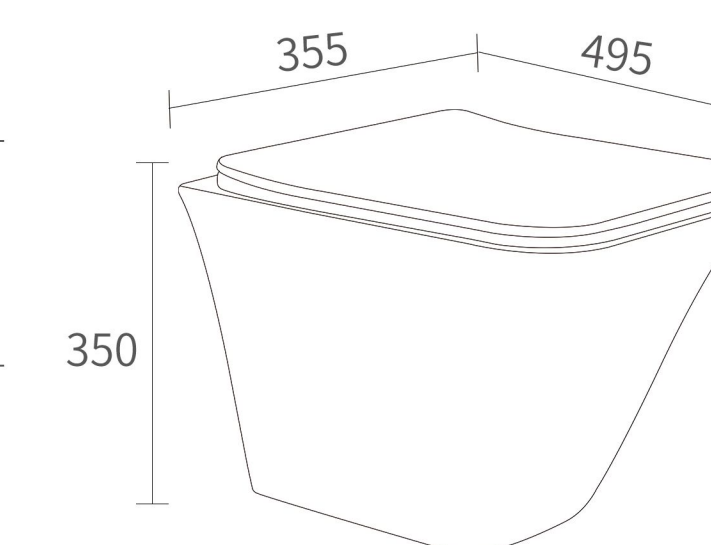

商品尺寸: 495x355x350mm
size

坑 距: 180mm
p-trap

安装方式: 背靠墙安装
Install mode: wallhung

冲水方式: 对冲式
Flushing mode: washdown

L3380 立便器 / Stand-up toilet