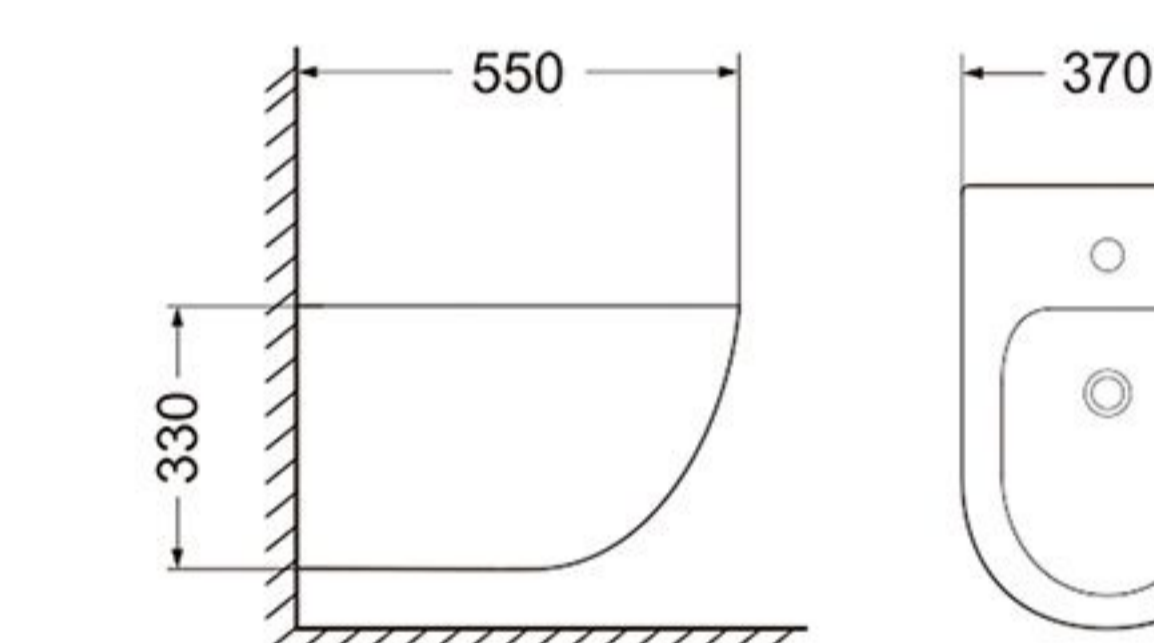

5377 挂式妇洗器 / Bidet

商品尺寸: 550x370x330mm
size

坑 距: 180mm
p-trap

安装方式: 背靠墙安装
Install mode: wallhung

冲水方式: 直冲式
Flushing mode: washdown