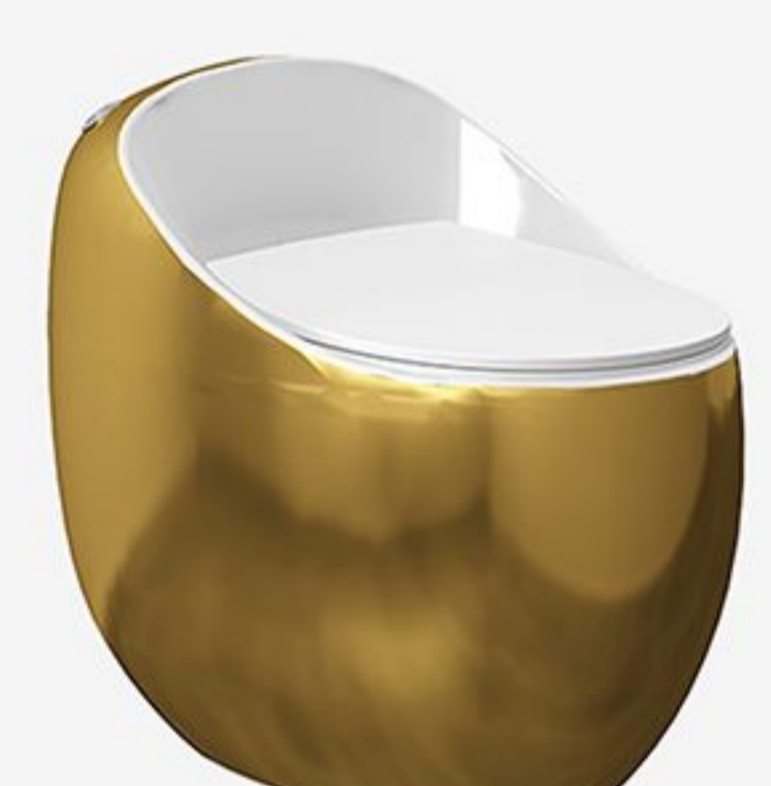

金黄色
/ Golden yellow