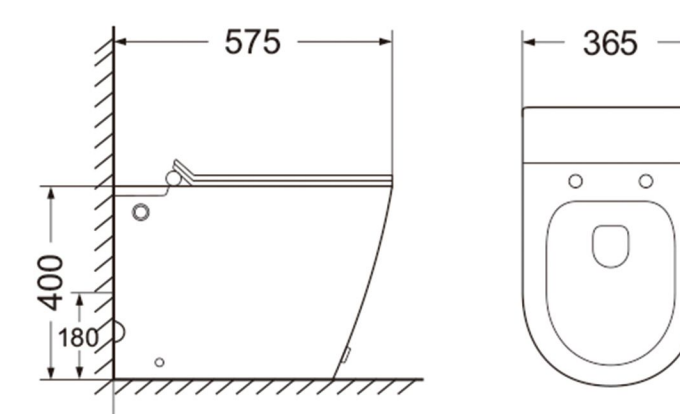

商品尺寸: 575x365x400mm
size

坑 距: 180mm
p-trap

安装方式: 背靠墙安装
Install mode: wallhung

冲水方式: 对冲式
Flushing mode: washdown

K2353 挂便器 / Toilet hanging pan