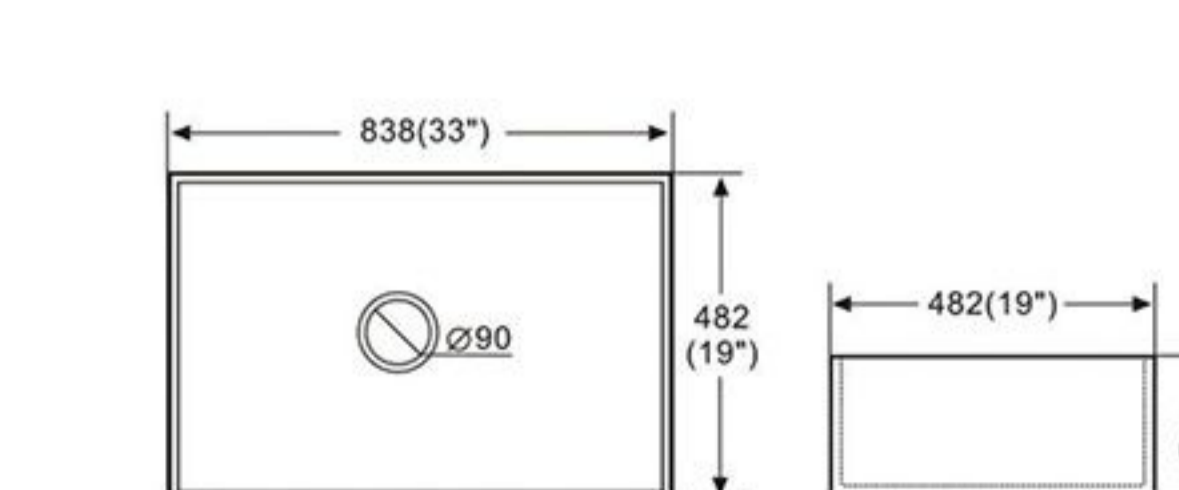

3002

尺寸: 540*470*680 mm
440*470*680 mm

A3318D

尺寸: 840*460*255 mm

B2418

尺寸: 605*460*255 mm

B3319

尺寸: 838*482*255 mm