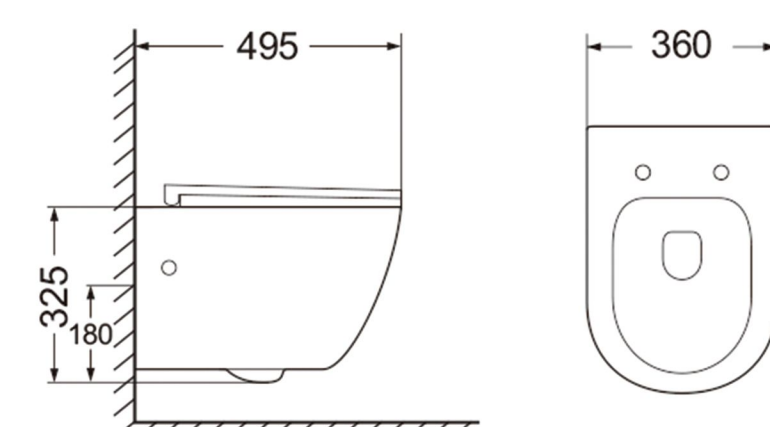

商品尺寸: 495x360x325mm
size

坑 距: 180mm
p-trap

安装方式: 背靠墙安装
Install mode: wallhung

冲水方式: 直冲式
Flushing mode: washdown

K3802 挂便器 / Toilet hanging pan