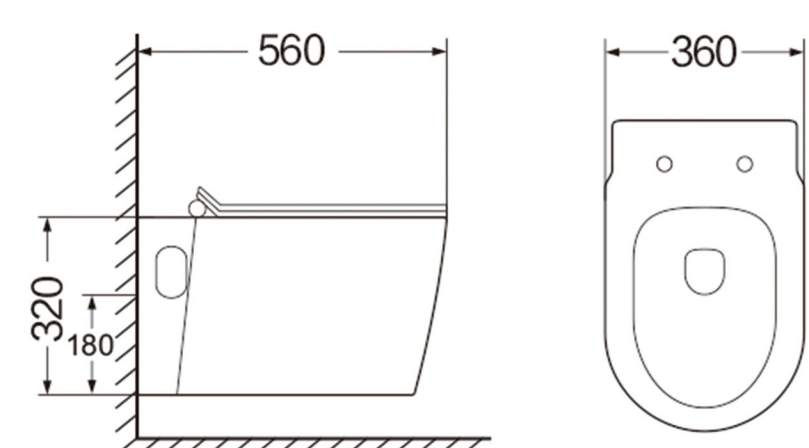

K2380 挂便器 / Toilet hanging pan

商品尺寸: 560x360x320mm
size

坑 距: 180mm
p-trap

安装方式: 背靠墙安装
Install mode: wallhung

冲水方式: 对冲式
Flushing mode: washdown