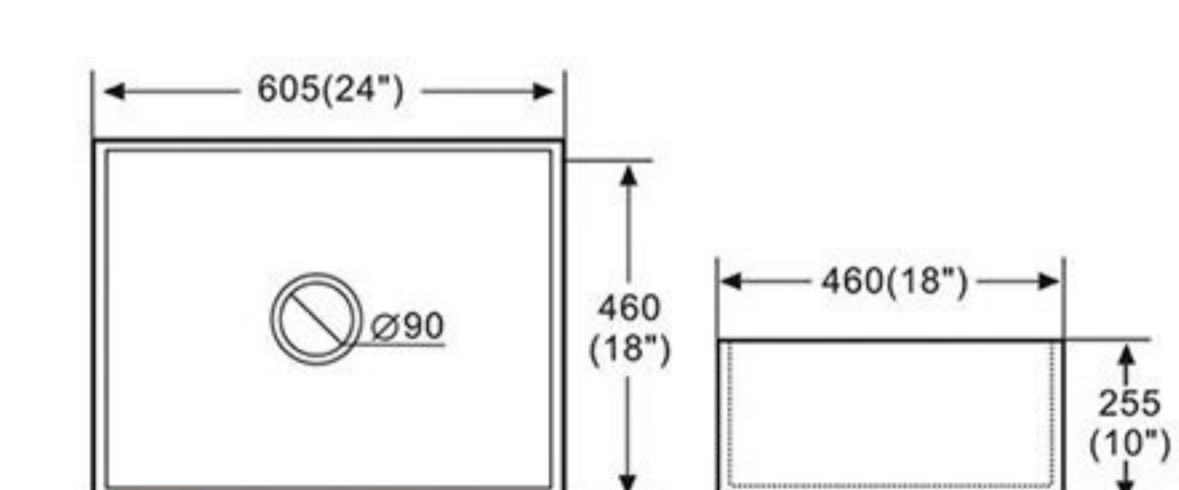

B2418

尺寸: 605*460*255 mm