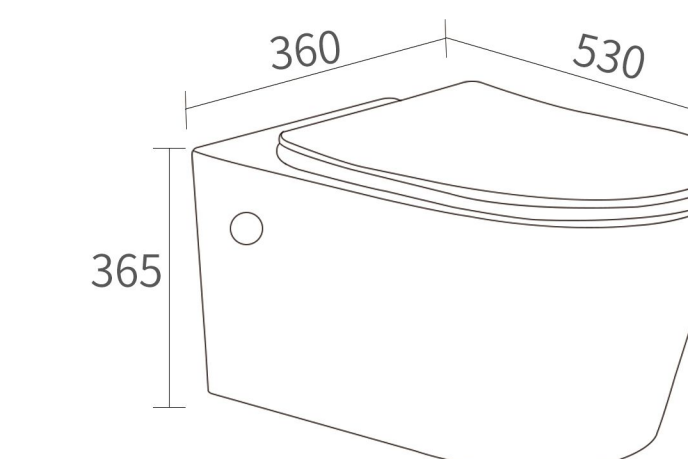

安装方式: 背靠墙安装
Install mode: wallhung

冲水方式: 直冲式
Flushing mode: washdown

K9322C1 挂便器 / Toilet hanging pan

商品尺寸: 530x360x365mm
size

坑 距: 180mm
p-trap

安装方式: 背靠墙安装
Install mode: wallhung

冲水方式: 直冲式
Flushing mode: washdown