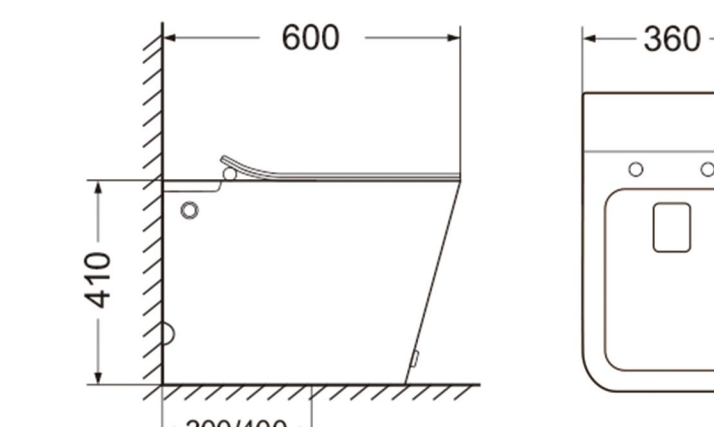

安装方式: 背靠墙安装
Install mode: wallhung

冲水方式: 直冲式
Flushing mode: washdown

L3701 立便器 / Stand-up toilet

商品尺寸: 600x360x410mm
size

坑 距: 180mm
p-trap

安装方式: 背靠墙安装
Install mode: wallhung

冲水方式: 对冲式
Flushing mode: washdown