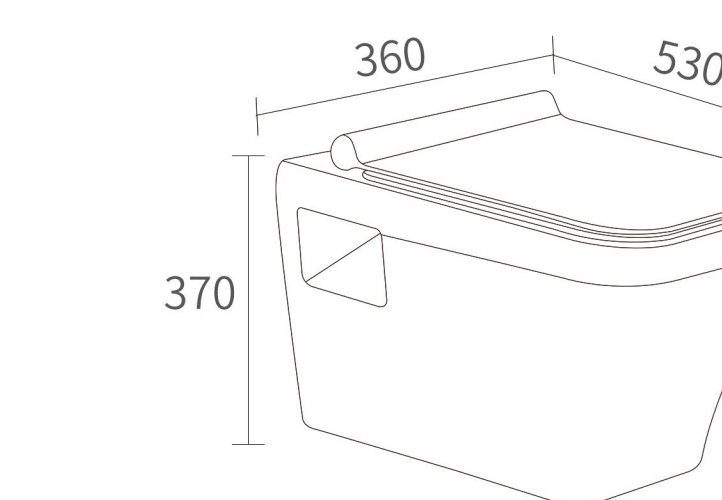

商品尺寸: 530x360x370mm
size

坑 距: 180mm
p-trap

安装方式: 背靠墙安装
Install mode: wallhung

冲水方式: 直冲式
Flushing mode: washdown