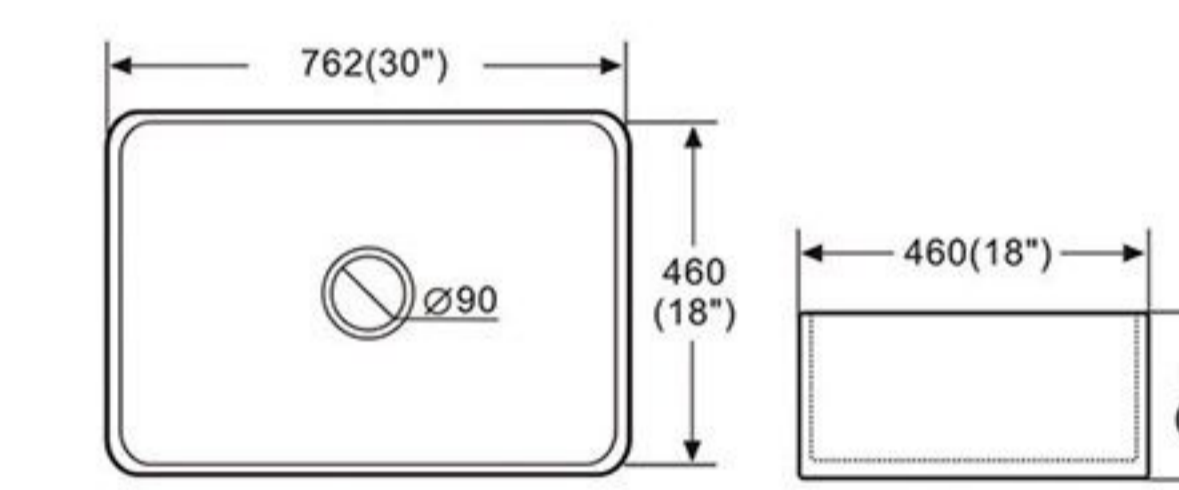

A3018

尺寸: 762*460*255 mm