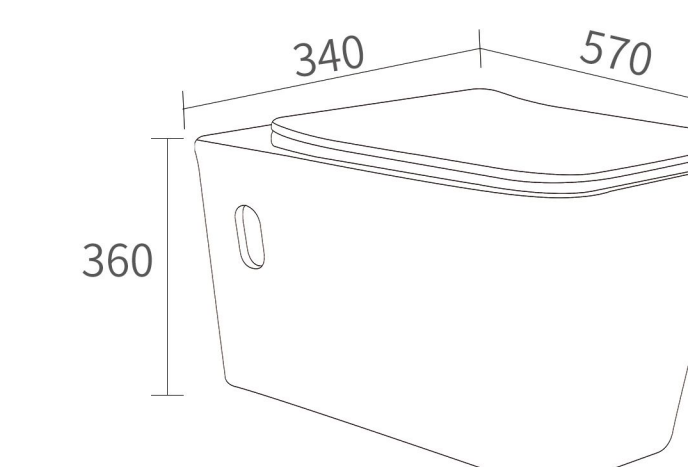

K2000 挂便器 / Toilet hanging pan

商品尺寸: 570x340x360mm
size

坑 距: 180mm
p-trap

安装方式: 背靠墙安装
Install mode: wallhung

冲水方式: 直冲式
Flushing mode: washdown