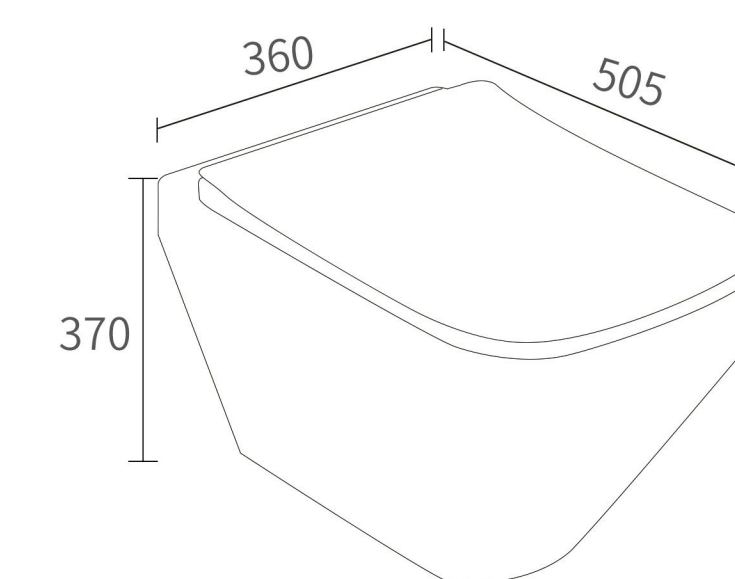

K95 挂便器 / Toilet hanging pan

商品尺寸: 505x360x370mm
size

坑 距: 180mm
p-trap

安装方式: 挂墙式
Install mode: wallhung

冲水方式: 冲落式
Flushing mode: washdown

黑色 / Black