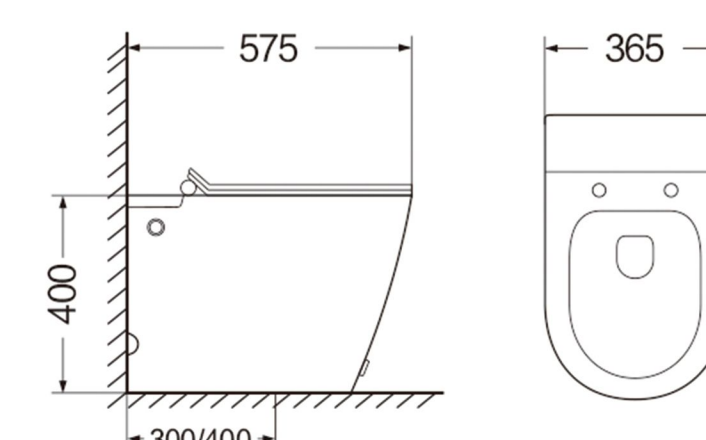

商品尺寸: 575x365x400mm
size

坑 距: 180mm
p-trap

安装方式: 背靠墙安装
Install mode: wallhung

冲水方式: 直冲式
Flushing mode: washdown

K3762 挂便器 / Toilet hanging pan