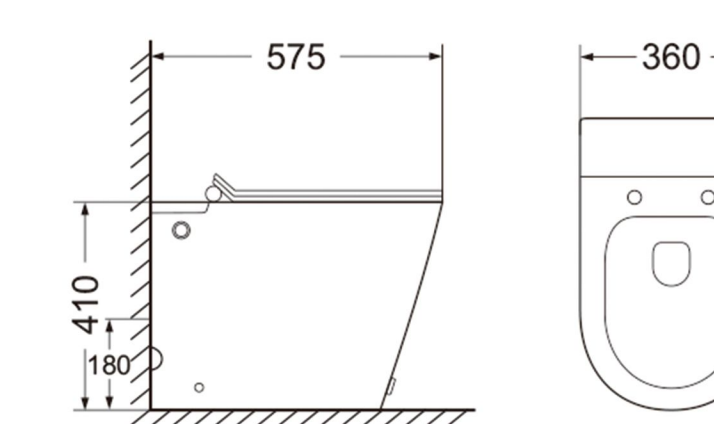

L3801 立便器 / Stand-up toilet

商品尺寸: 575x360x410mm
size

坑 距: 180mm
p-trap

安装方式: 背靠墙安装
Install mode: wallhung

冲水方式: 对冲式
Flushing mode: washdown