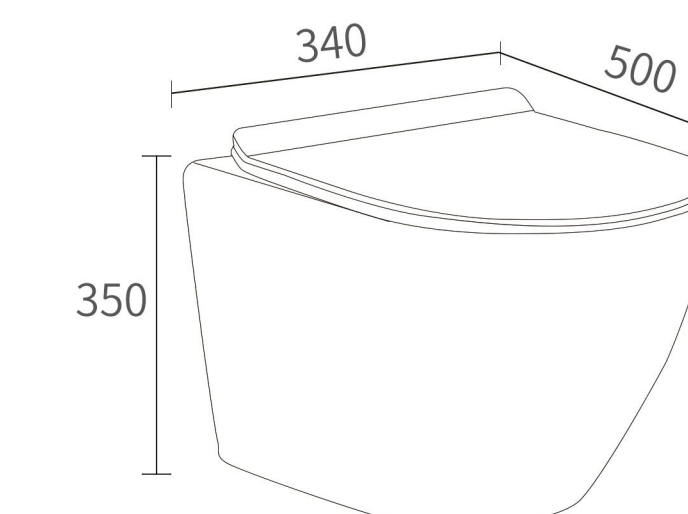

K33

商品尺寸: 500x340x350mm
size

坑 距: 180mm
p-trap

安装方式: 挂墙式
Install mode: wallhung

冲水方式: 冲落式
Flushing mode: washdown