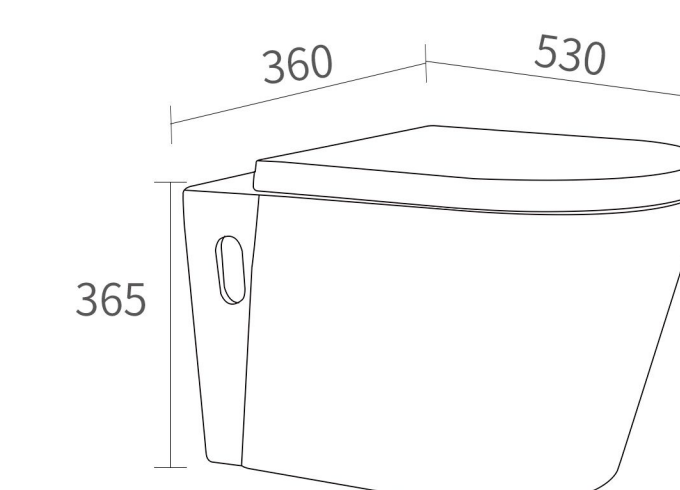

L2003 立便器 / Stand-up toilet

商品尺寸: 530x360x365mm
size

坑 距: 180mm
p-trap

安装方式: 背靠墙安装
Install mode: wallhung

冲水方式: 直冲式
Flushing mode: washdown