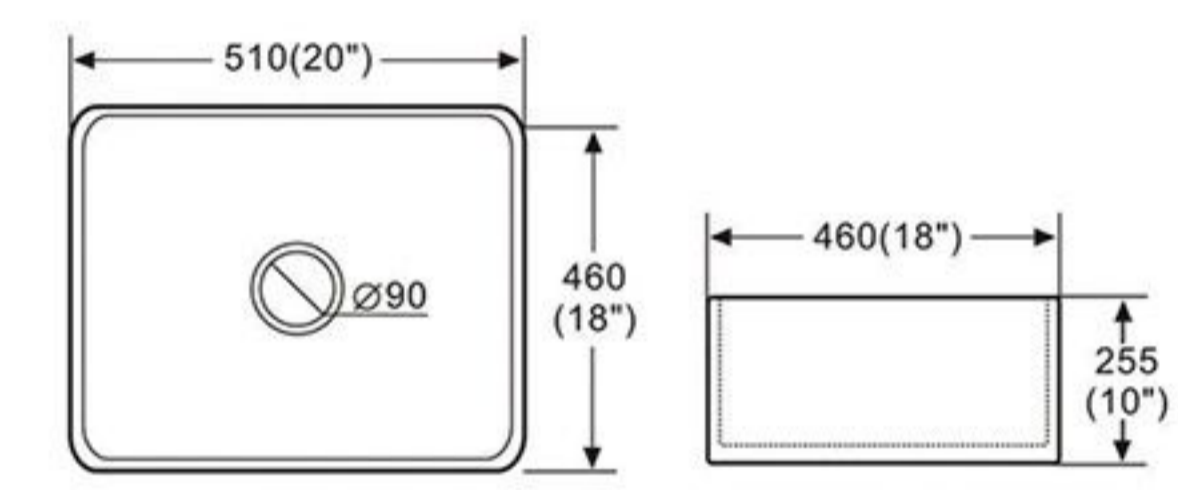

A2018

尺寸: 510*460*255 mm