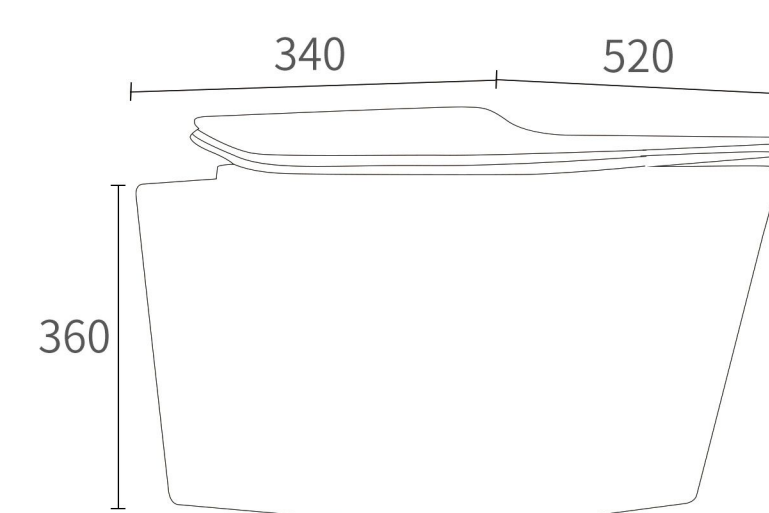

K49 挂便器 / Toilet hanging pan

商品尺寸: 520x340x360mm
size

坑 距: 180mm
p-trap

安装方式: 挂墙式
Install mode: wallhung

冲水方式: 冲落式
Flushing mode: washdown