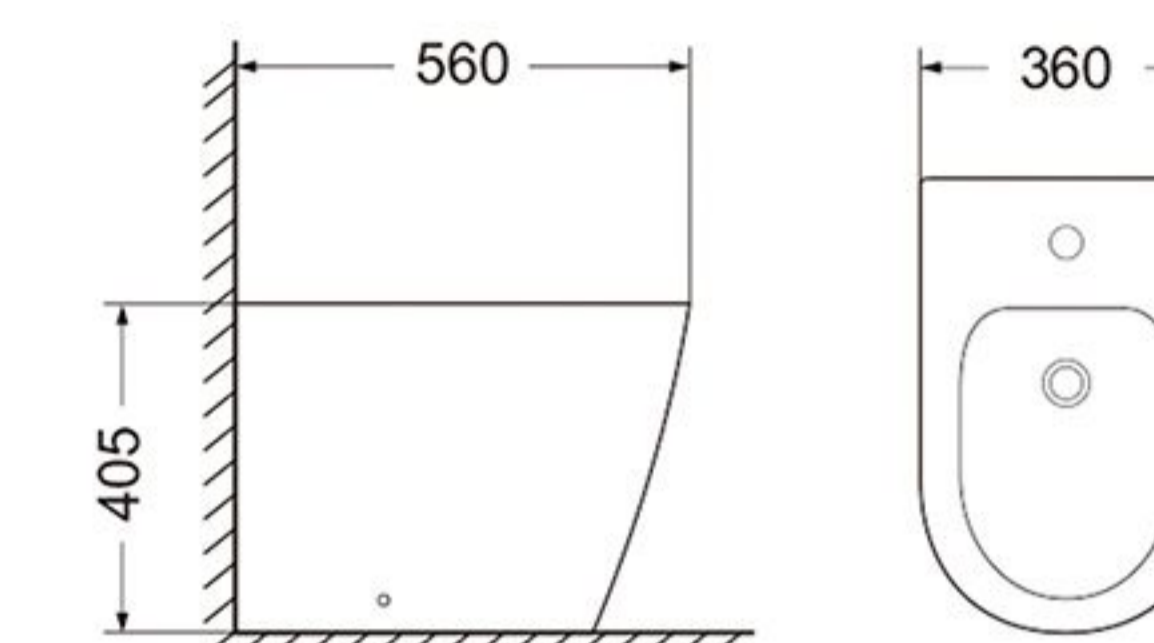

5376 挂式妇洗器 / bidet

商品尺寸: 560x360x405mm
size

坑 距: 180mm
p-trap

安装方式: 背靠墙安装
Install mode: wallhung

冲水方式: 对冲式
Flushing mode: washdown