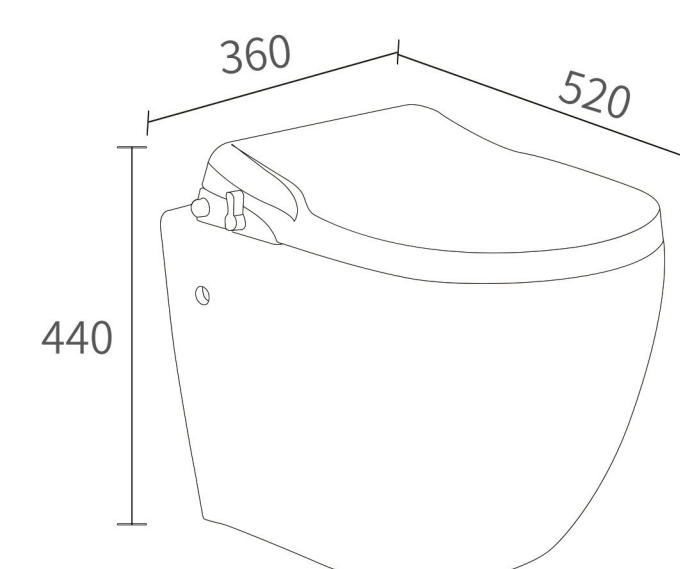

冲水方式: 冲落式
Flushing mode: washdown

K135

商品尺寸: 520x360x440mm
size

坑 距: 180mm
p-trap

安装方式: 挂墙式
Install mode: wallhung

冲水方式: 冲落式
Flushing mode: washdown

K48

商品尺寸: 480x360x340mm
size