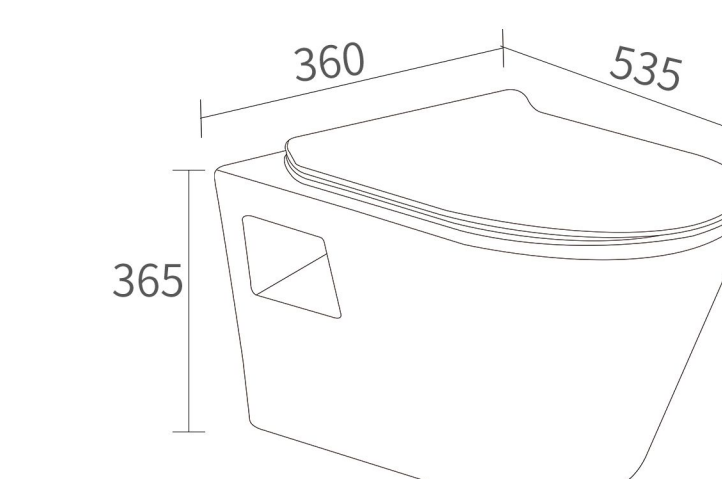

安装方式: 背靠墙安装
Install mode: wallhung

冲水方式: 对冲式
Flushing mode: washdown

K5303 挂便器 / Toilet hanging pan

商品尺寸: 530x360x350mm
size

坑 距: 180mm
p-trap

安装方式: 背靠墙安装
Install mode: wallhung

冲水方式: 对冲式
Flushing mode: washdown