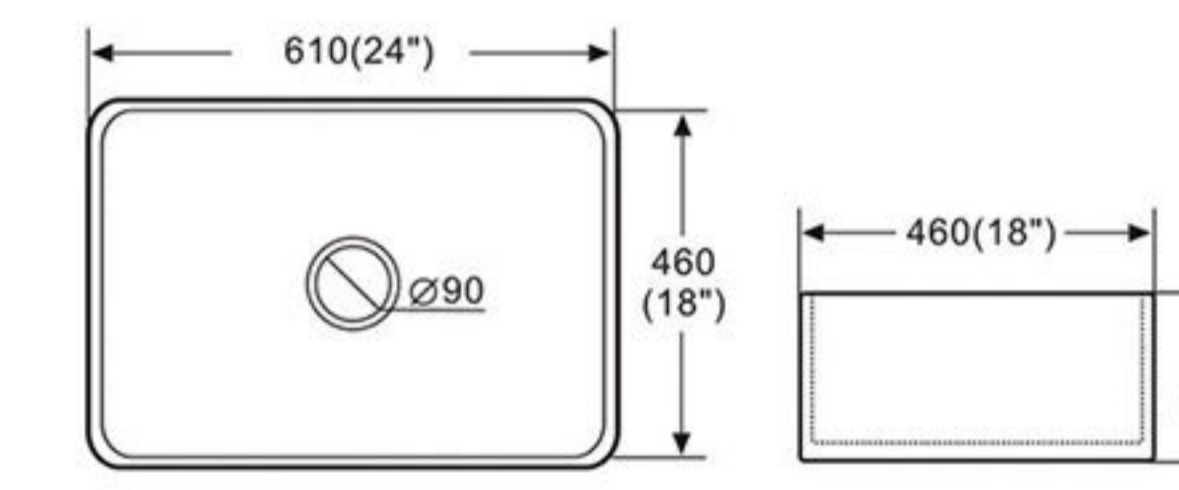

A2418

尺寸: 610*460*255 mm