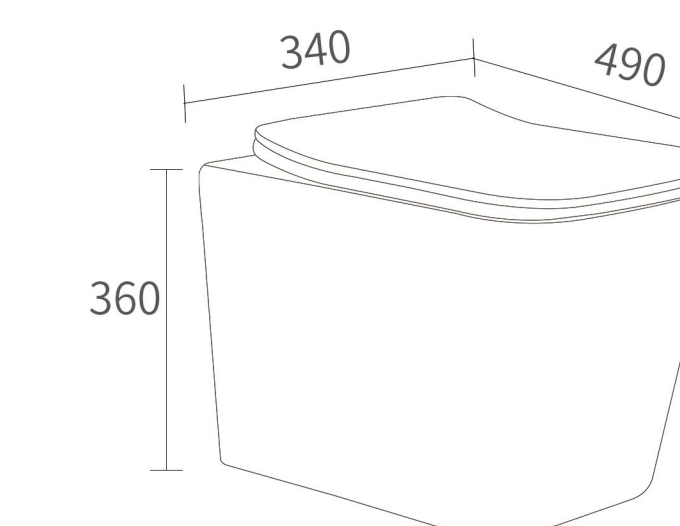

商品尺寸: 490x340x360mm
size

坑 距: 180mm
p-trap

安装方式: 背靠墙安装
Install mode: wallhung

冲水方式: 直冲式
Flushing mode: washdown

L3761 立便器 / Stand-up toilet