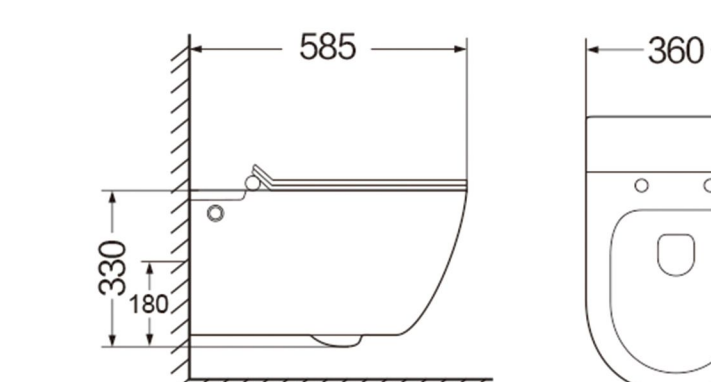

商品尺寸: 585x360x330mm
size

坑 距: 180mm
p-trap

安装方式: 背靠墙安装
Install mode: wallhung

冲水方式: 直冲式
Flushing mode: washdown