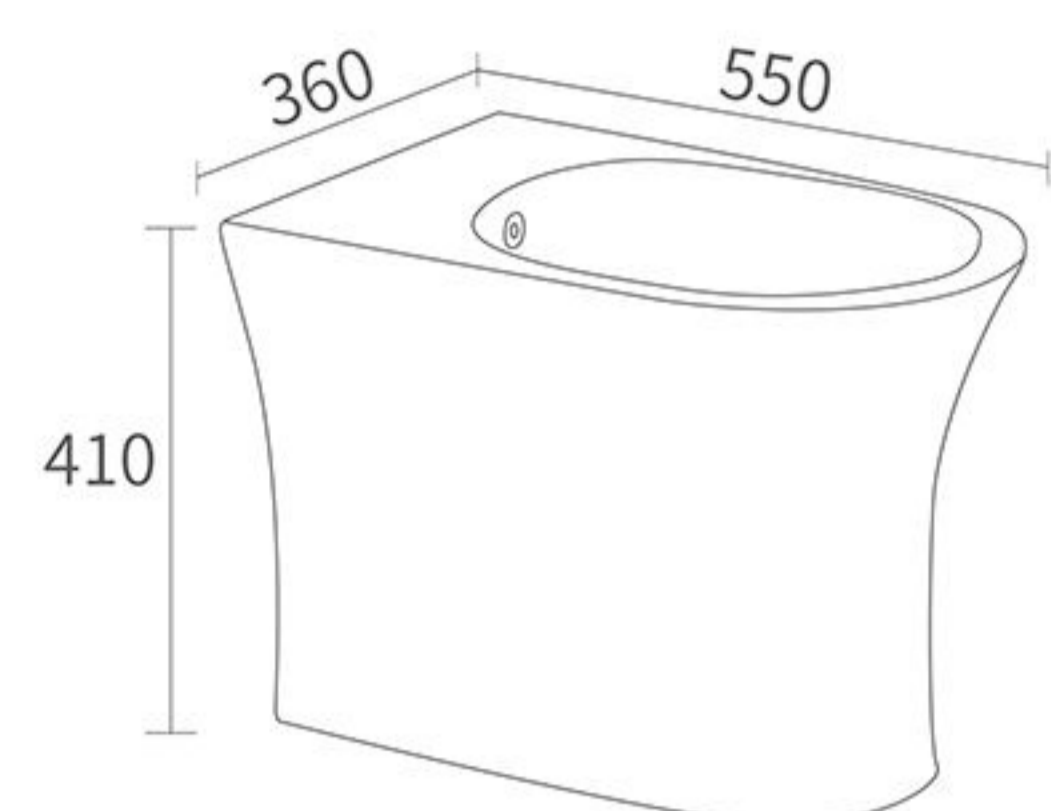

021 (ABS香槟金)

081 (ABS白色)

081 (ABS哑黑)

面板尺寸: 236x152mm

F55 妇洗器 / Bidet

商品尺寸: 550x360x410mm
size

安装方式: 背靠墙安装
Install mode: wallhung

5376 挂式妇洗器 / bidet