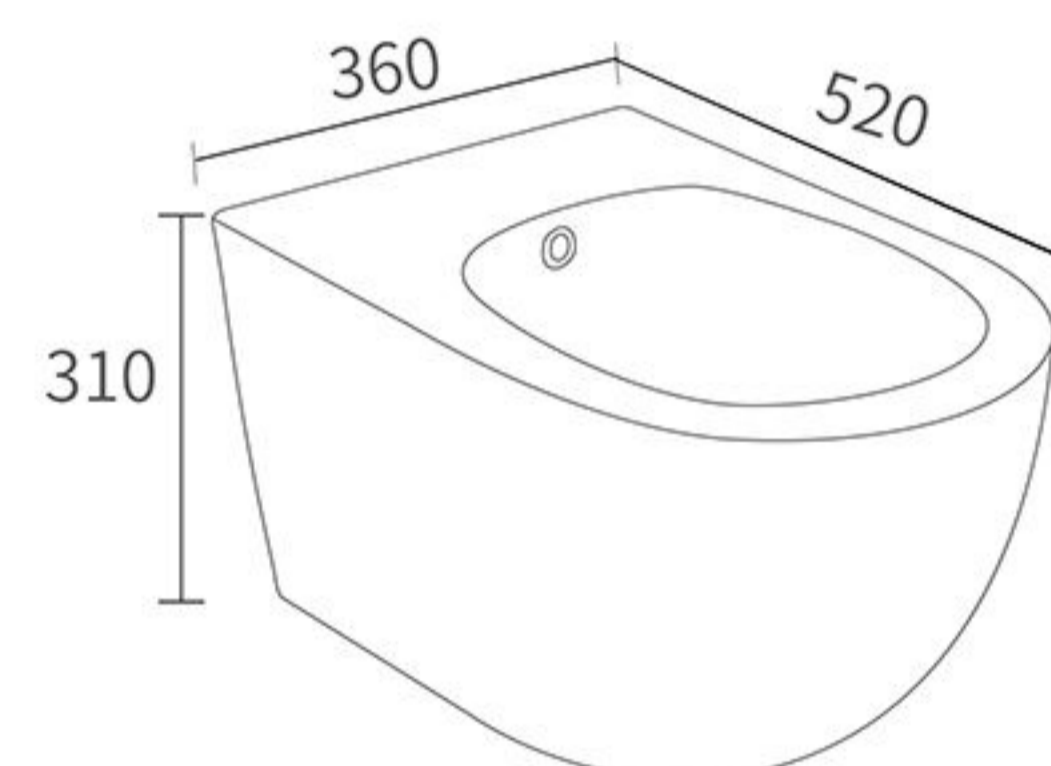

商品尺寸: 560x360x405mm
size

坑 距: 180mm
p-trap

安装方式: 背靠墙安装
Install mode: wallhung

冲水方式: 对冲式
Flushing mode: washdown

F276 妇洗器 / Bidet

商品尺寸: 520x360x310mm
size

安装方式: 背靠墙安装
Install mode: wallhung

5377 挂式妇洗器 / Bidet