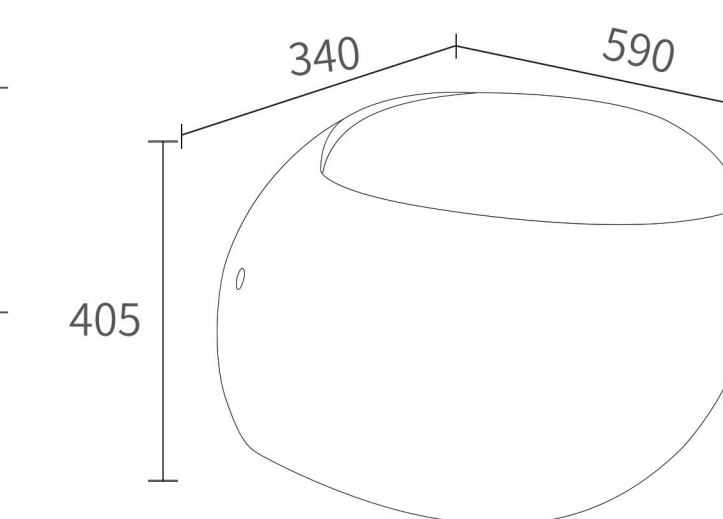

K21

商品尺寸: 590x340x405mm
size

坑 距: 180mm
p-trap

安装方式: 挂墙式
Install mode: wallhung

冲水方式: 直冲式
Flushing mode: washdown