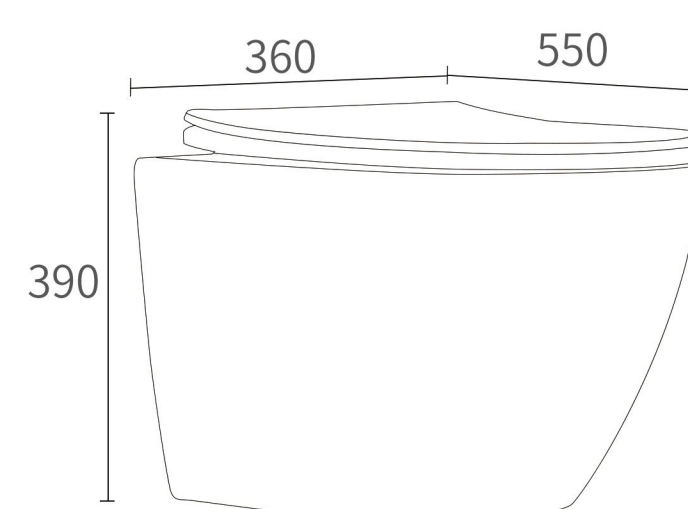

K135

商品尺寸: 550x360x390mm
size

坑 距: 180mm
p-trap

安装方式: 挂墙式
Install mode: wallhung

冲水方式: 冲落式
Flushing mode: washdown