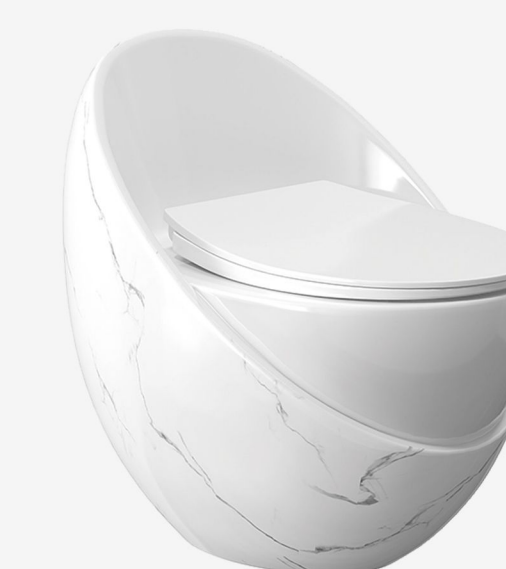

大理石白
/ Marble white