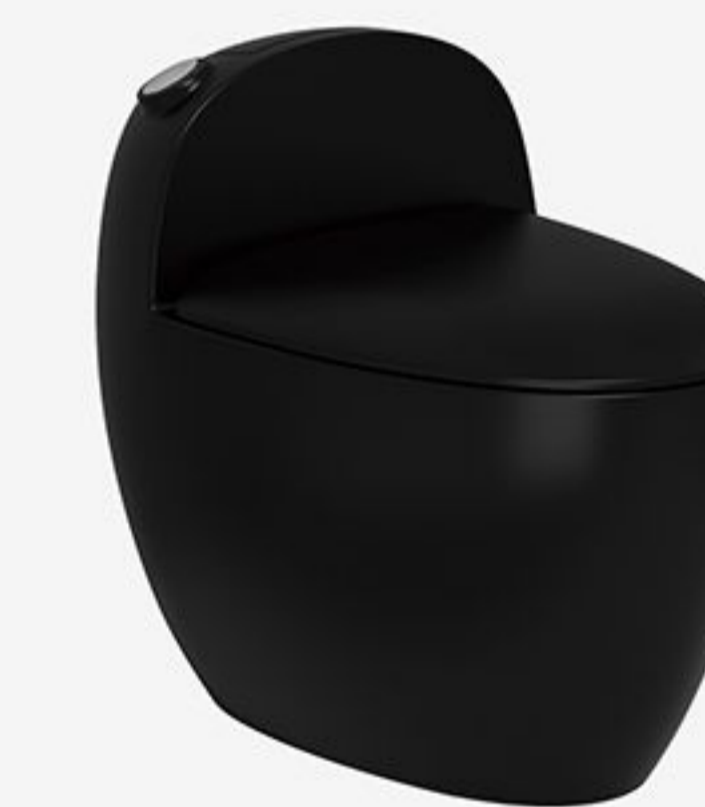

891 连体坐便器
WEIDESHENG ONE PIECE TOILET

size/商品尺寸: **710x400x750mm**
Install mode/安装方式: 落地安装
S-trap/坑距: 300/400mm
Flushing mode/冲水方式: 虹吸式

连体坐便器 **893**
WEIDESHENG ONE PIECE TOILET

size/商品尺寸: **730x370x750mm**
Install mode/安装方式: 落地安装
S-trap/坑距: 300/400mm
Flushing mode/冲水方式: 虹吸式

811 连体坐便器
WEIDESHENG ONE PIECE TOILET

size/商品尺寸: **690x390x705mm**
Install mode/安装方式: 落地安装
S-trap/坑距: 300/400mm
Flushing mode/冲水方式: 虹吸式

连体坐便器 **896**
WEIDESHENG ONE PIECE TOILET

size/商品尺寸: **680x380x770mm**
Install mode/安装方式: 落地安装
S-trap/坑距: 300/400mm
Flushing mode/冲水方式: 虹吸式

ELEGANT LINE

总有一款会暖化你的心

萌宠家居 优雅线条

耀夜黑
/ Black

白色 / White

◎ 一次性烧制成 One-time firing into

size/商品尺寸: **655x440x590mm**
Install mode/安装方式: 落地安装
S-trap/坑距: 300/400mm
Flushing mode/冲水方式: 虹吸式