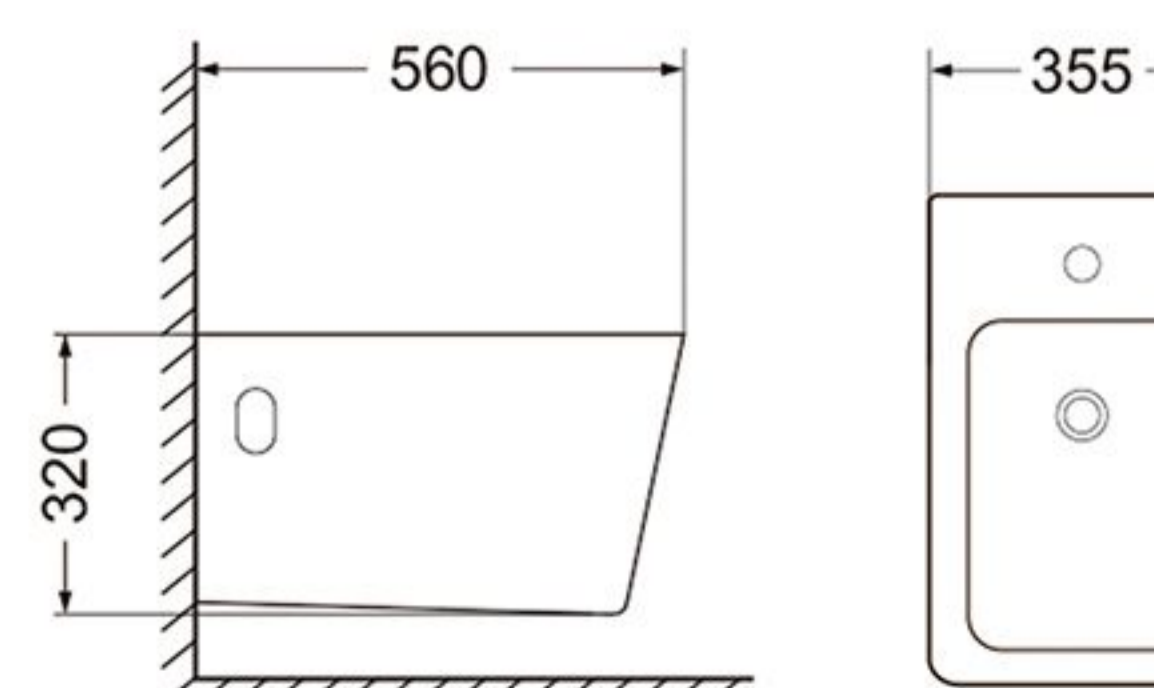

坑 距: 180mm
p-trap

安装方式: 背靠墙安装
Install mode: wallhung

冲水方式: 直冲式
Flushing mode: washdown

5371 挂式妇洗器 / Bidet

商品尺寸: 560x355x320mm
size

坑 距: 180mm
p-trap

安装方式: 背靠墙安装
Install mode: wallhung

冲水方式: 直冲式
Flushing mode: washdown