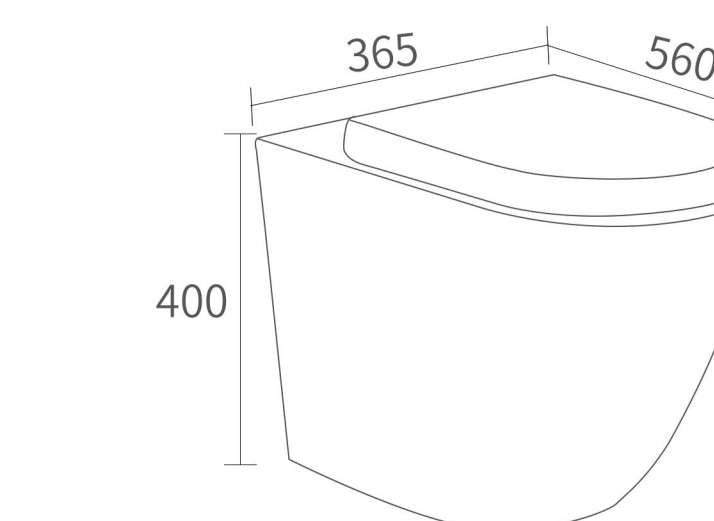

L76B 立便器 / Stand-up toilet

商品尺寸: 560x365x400mm
size

坑 距: 180mm
p-trap

安装方式: 背靠墙安装
Install mode: wallhung

冲水方式: 直冲式
Flushing mode: washdown