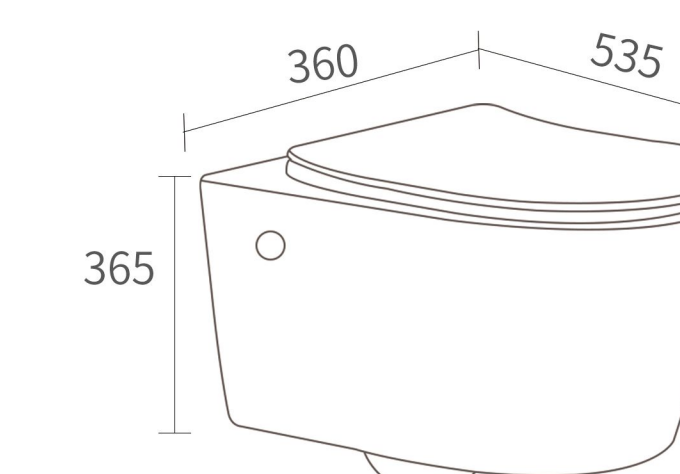

K9322C13 挂便器 / Toilet hanging pan

商品尺寸: 535x360x365mm
size

坑 距: 180mm
p-trap

安装方式: 背靠墙安装
Install mode: wallhung

冲水方式: 对冲式
Flushing mode: washdown