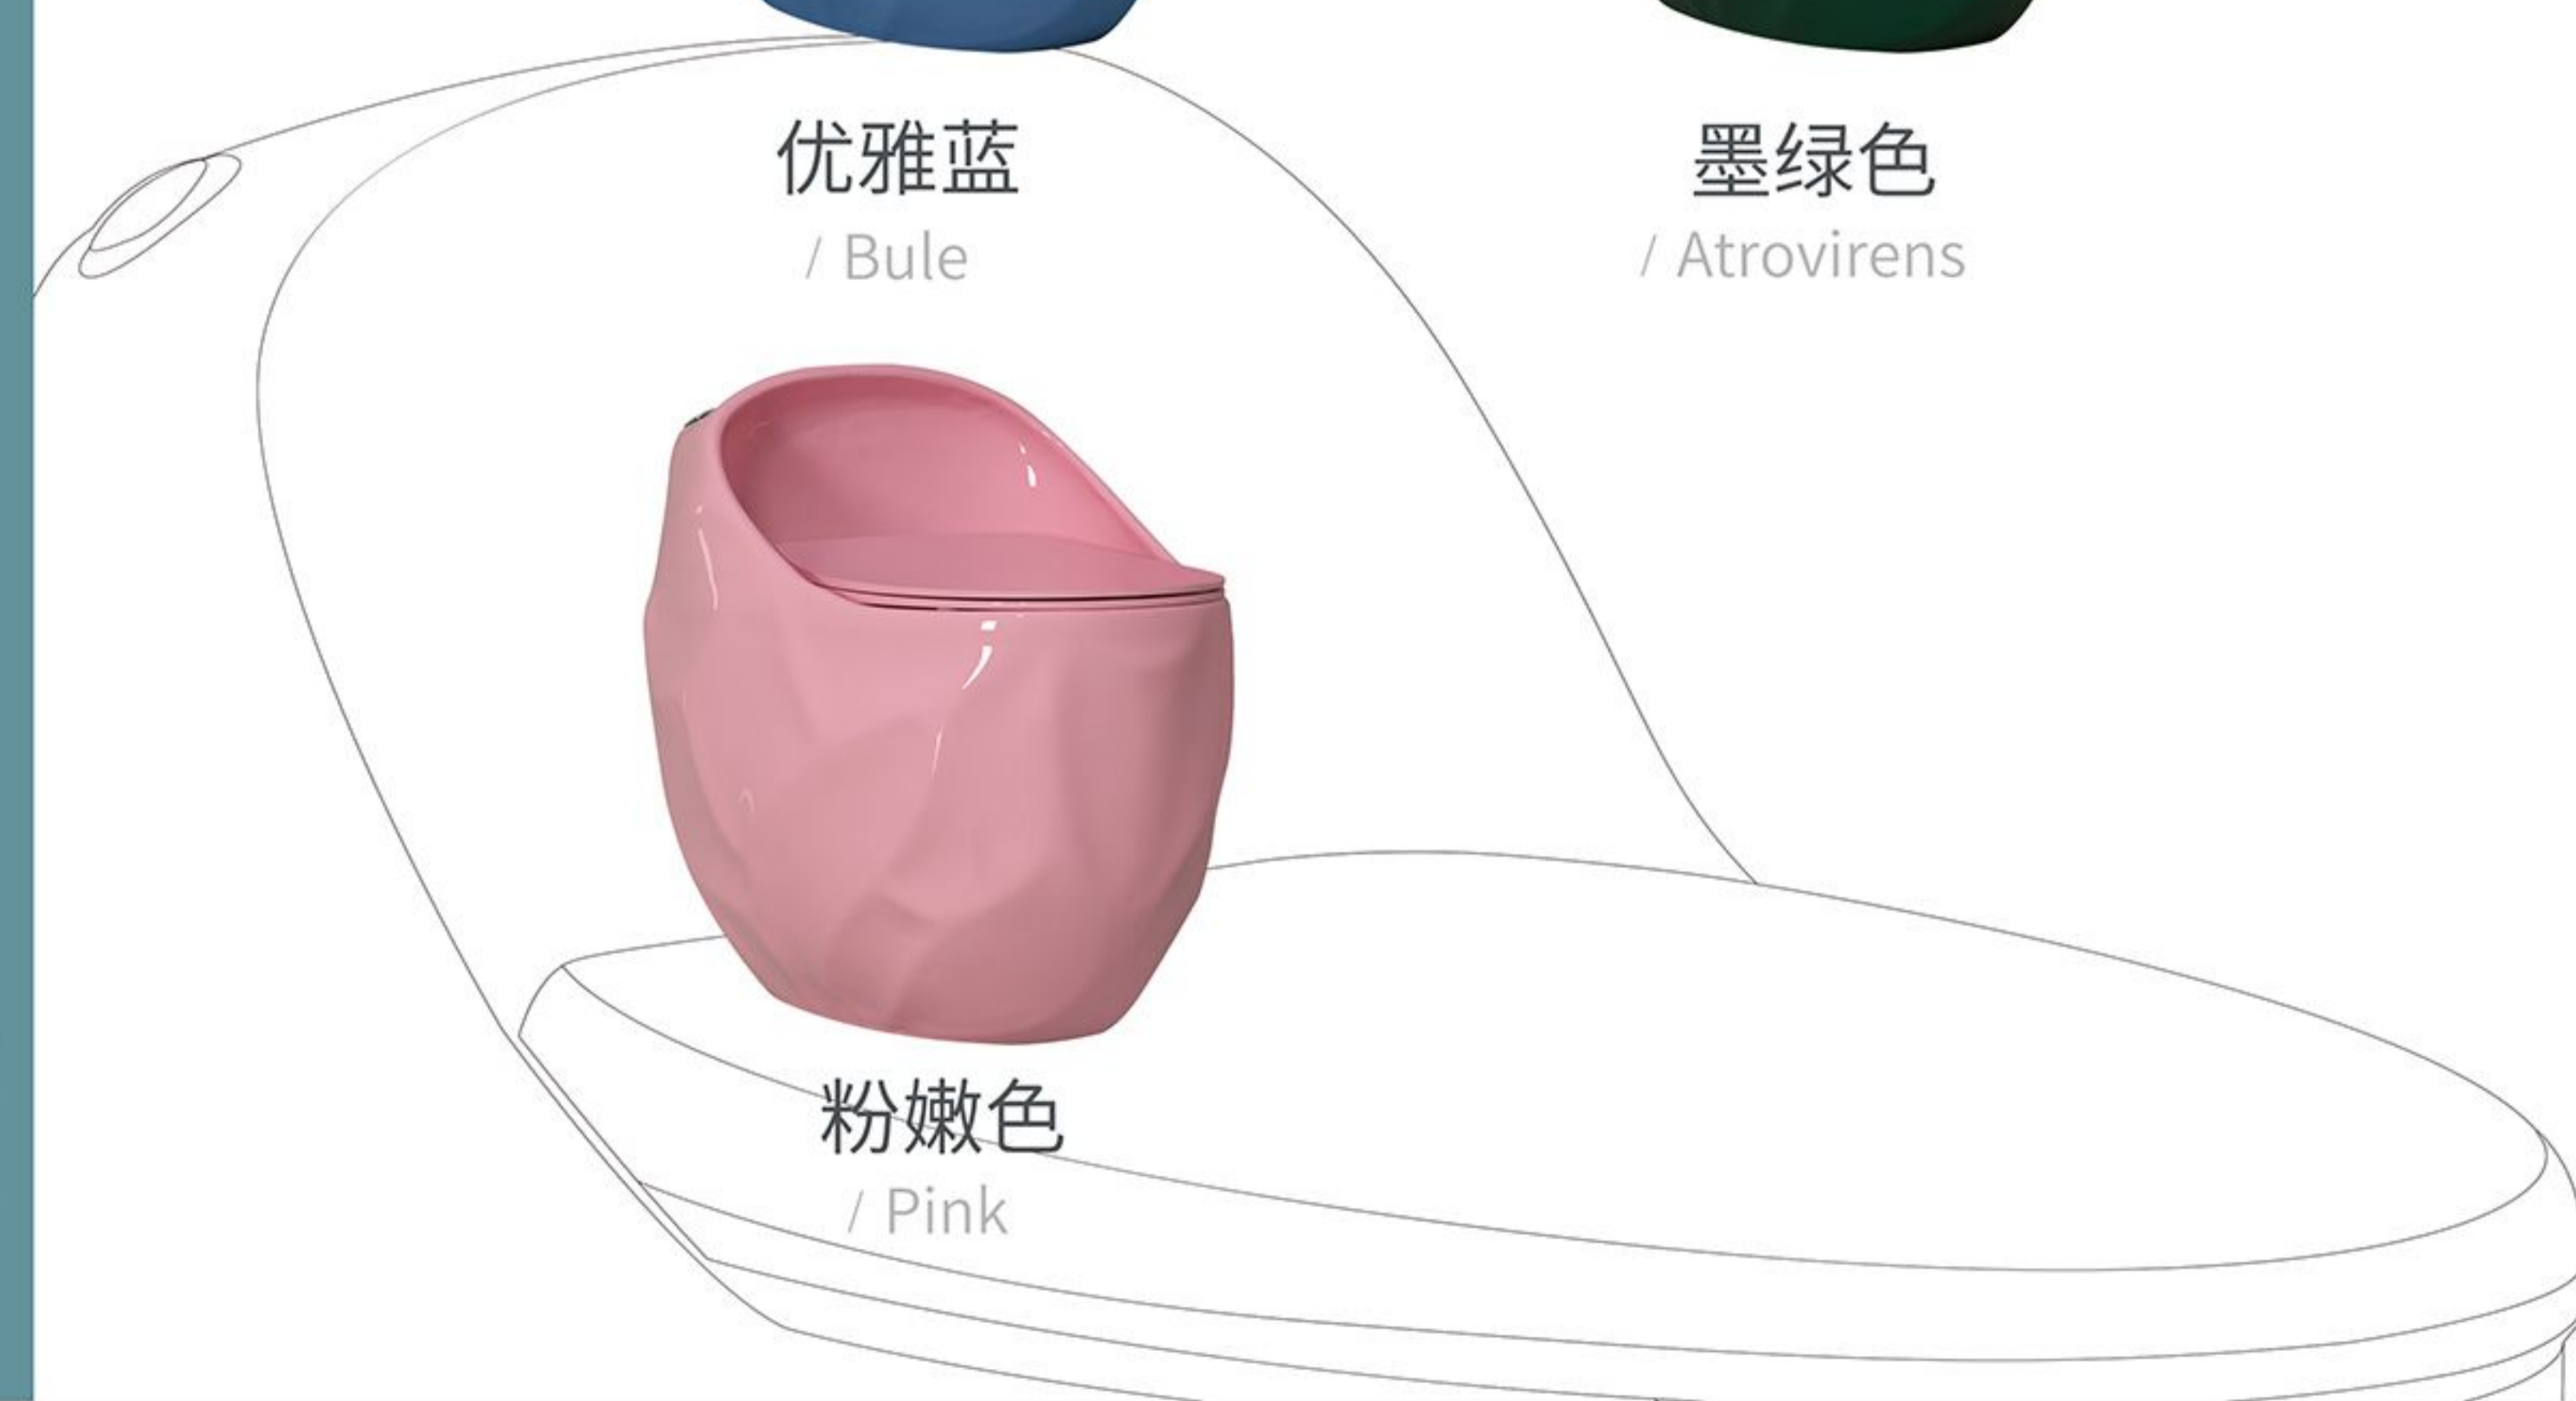

● 一次性烧制成 One-time firing into

979 全色/连体坐便器
WEIDESHENG ONE PIECE TOILET

size/商品尺寸: **710x400x640mm**

Install mode/安装方式: 落地安装

S-trap/坑距: 300/400mm

Flushing mode/冲水方式: 虹吸式

672 连体坐便器
WEIDESHENG ONE PIECE TOILET

size/商品尺寸: **650x370x730mm**

Install mode/安装方式: 落地安装

S-trap/坑距: 300/400mm

Flushing mode/冲水方式: 虹吸式