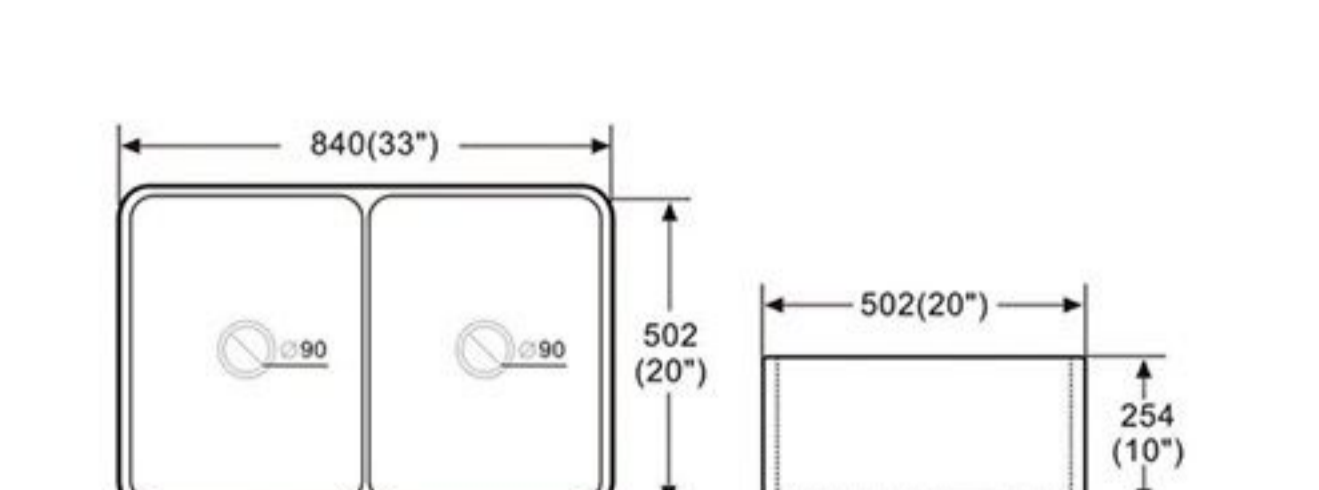

3002

尺寸: 540*470*680 mm
440*470*680 mm

A3318D

尺寸: 840*460*255 mm

B2418

尺寸: 605*460*255 mm

B3319

尺寸: 838*482*255 mm