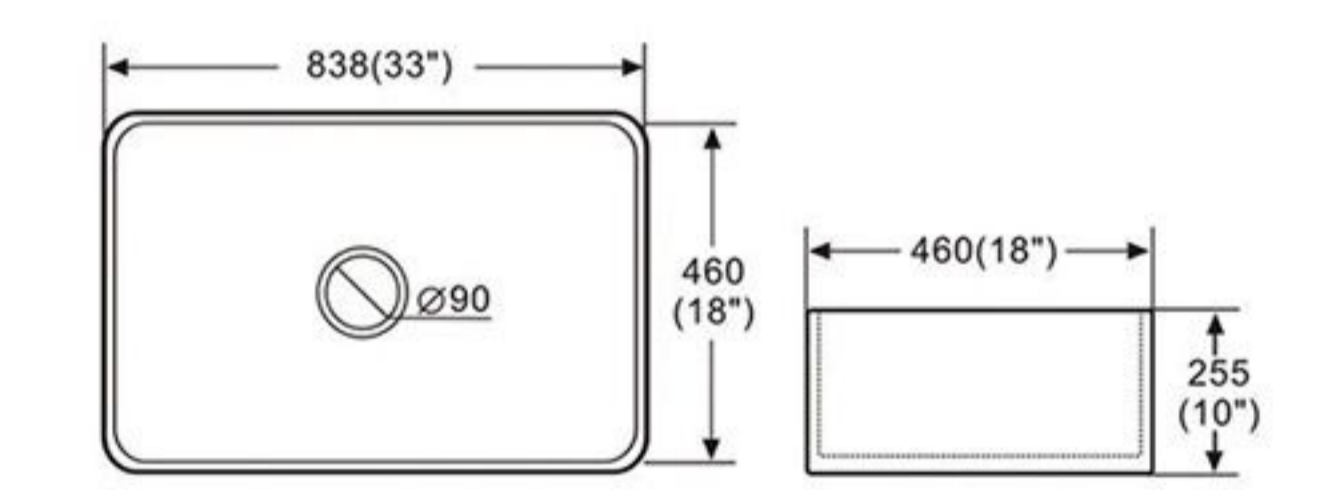

A3318

尺寸: 838*460*255 mm