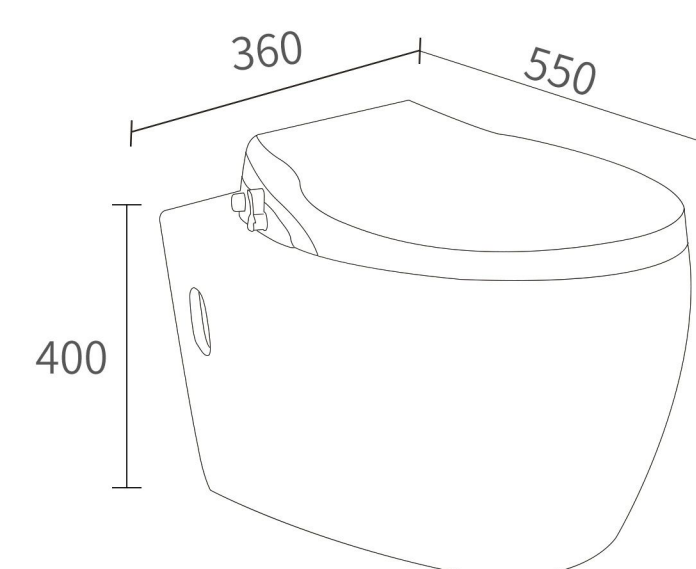

 **妇洗模式**
Women's washing mode

 **臀洗模式**
Butt wash mode

K11

商品尺寸: 550x360x400mm
size

坑 距: 180mm
p-trap

安装方式: 挂墙式
Install mode: wallhung

冲水方式: 冲落式
Flushing mode: washdown

K21