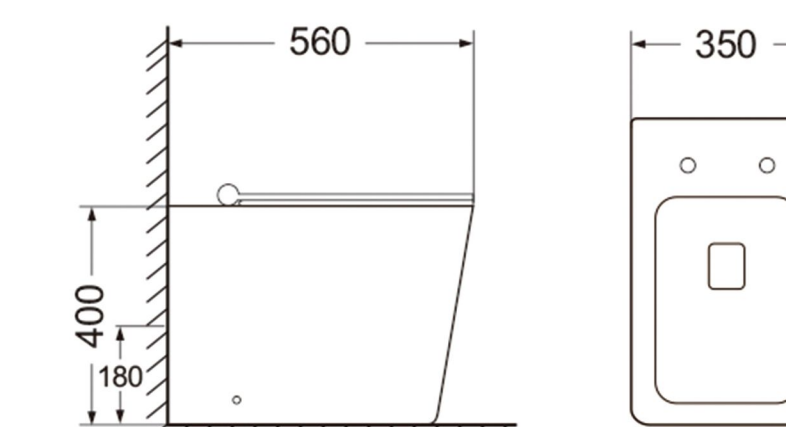

L2374 立便器 / Toilet hanging pan

商品尺寸: 560x350x400mm
size

坑 距: 180mm
p-trap

安装方式: 背靠墙安装
Install mode: wallhung

冲水方式: 对冲式
Flushing mode: washdown