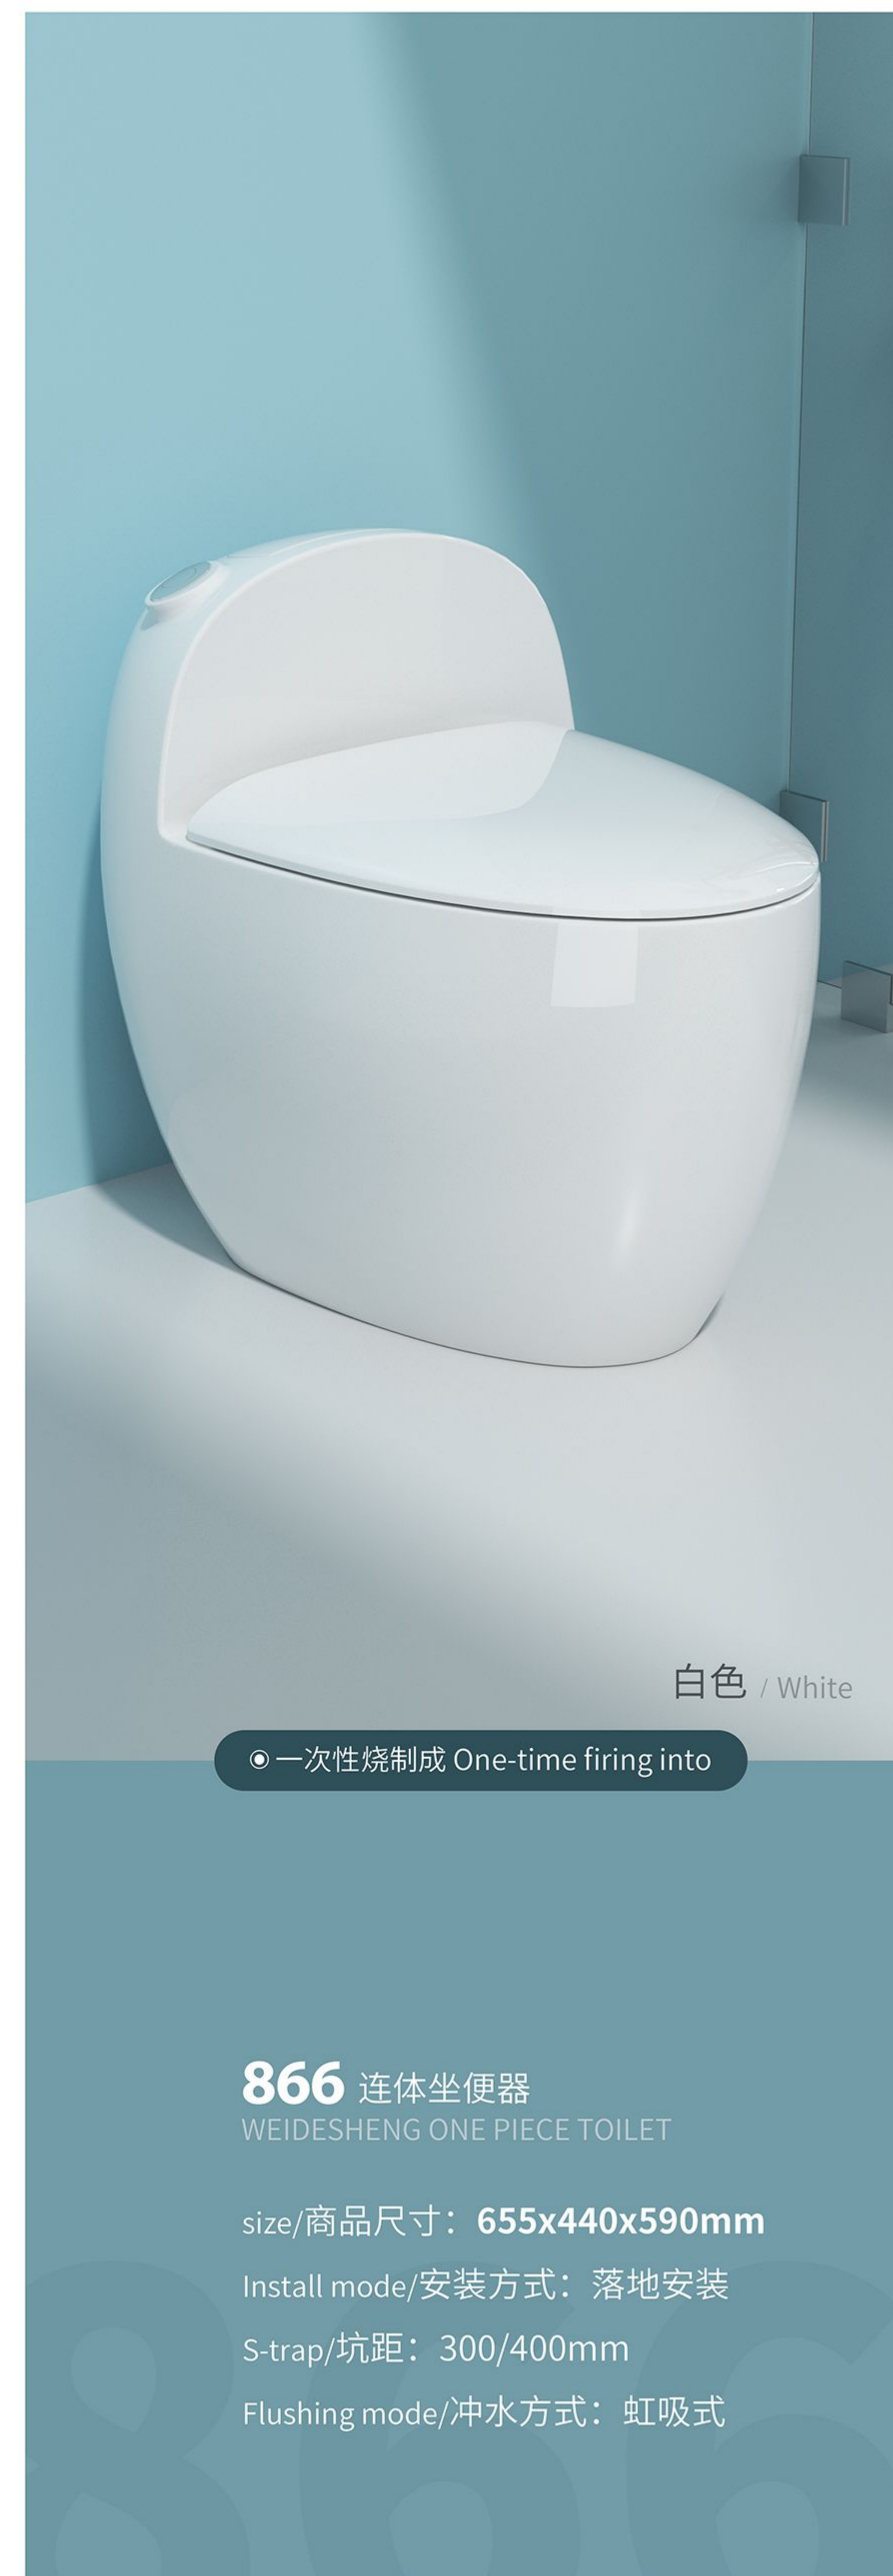

ELEGANT LINE

总有一款会暖化你的心

萌宠家居 优雅线条

白色 / White

◎ 一次性烧制成 One-time firing into

866 连体坐便器
WEIDESHENG ONE PIECE TOILET

size/商品尺寸: **655x440x590mm**
Install mode/安装方式: 落地安装
S-trap/坑距: 300/400mm
Flushing mode/冲水方式: 虹吸式