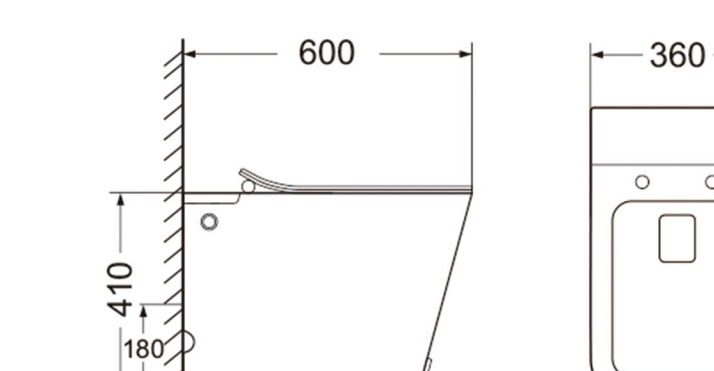

L3702 立便器 / Stand-up toilet

商品尺寸: 600x360x410mm
size

坑 距: 180mm
p-trap

安装方式: 背靠墙安装
Install mode: wallhung

冲水方式: 直冲式
Flushing mode: washdown