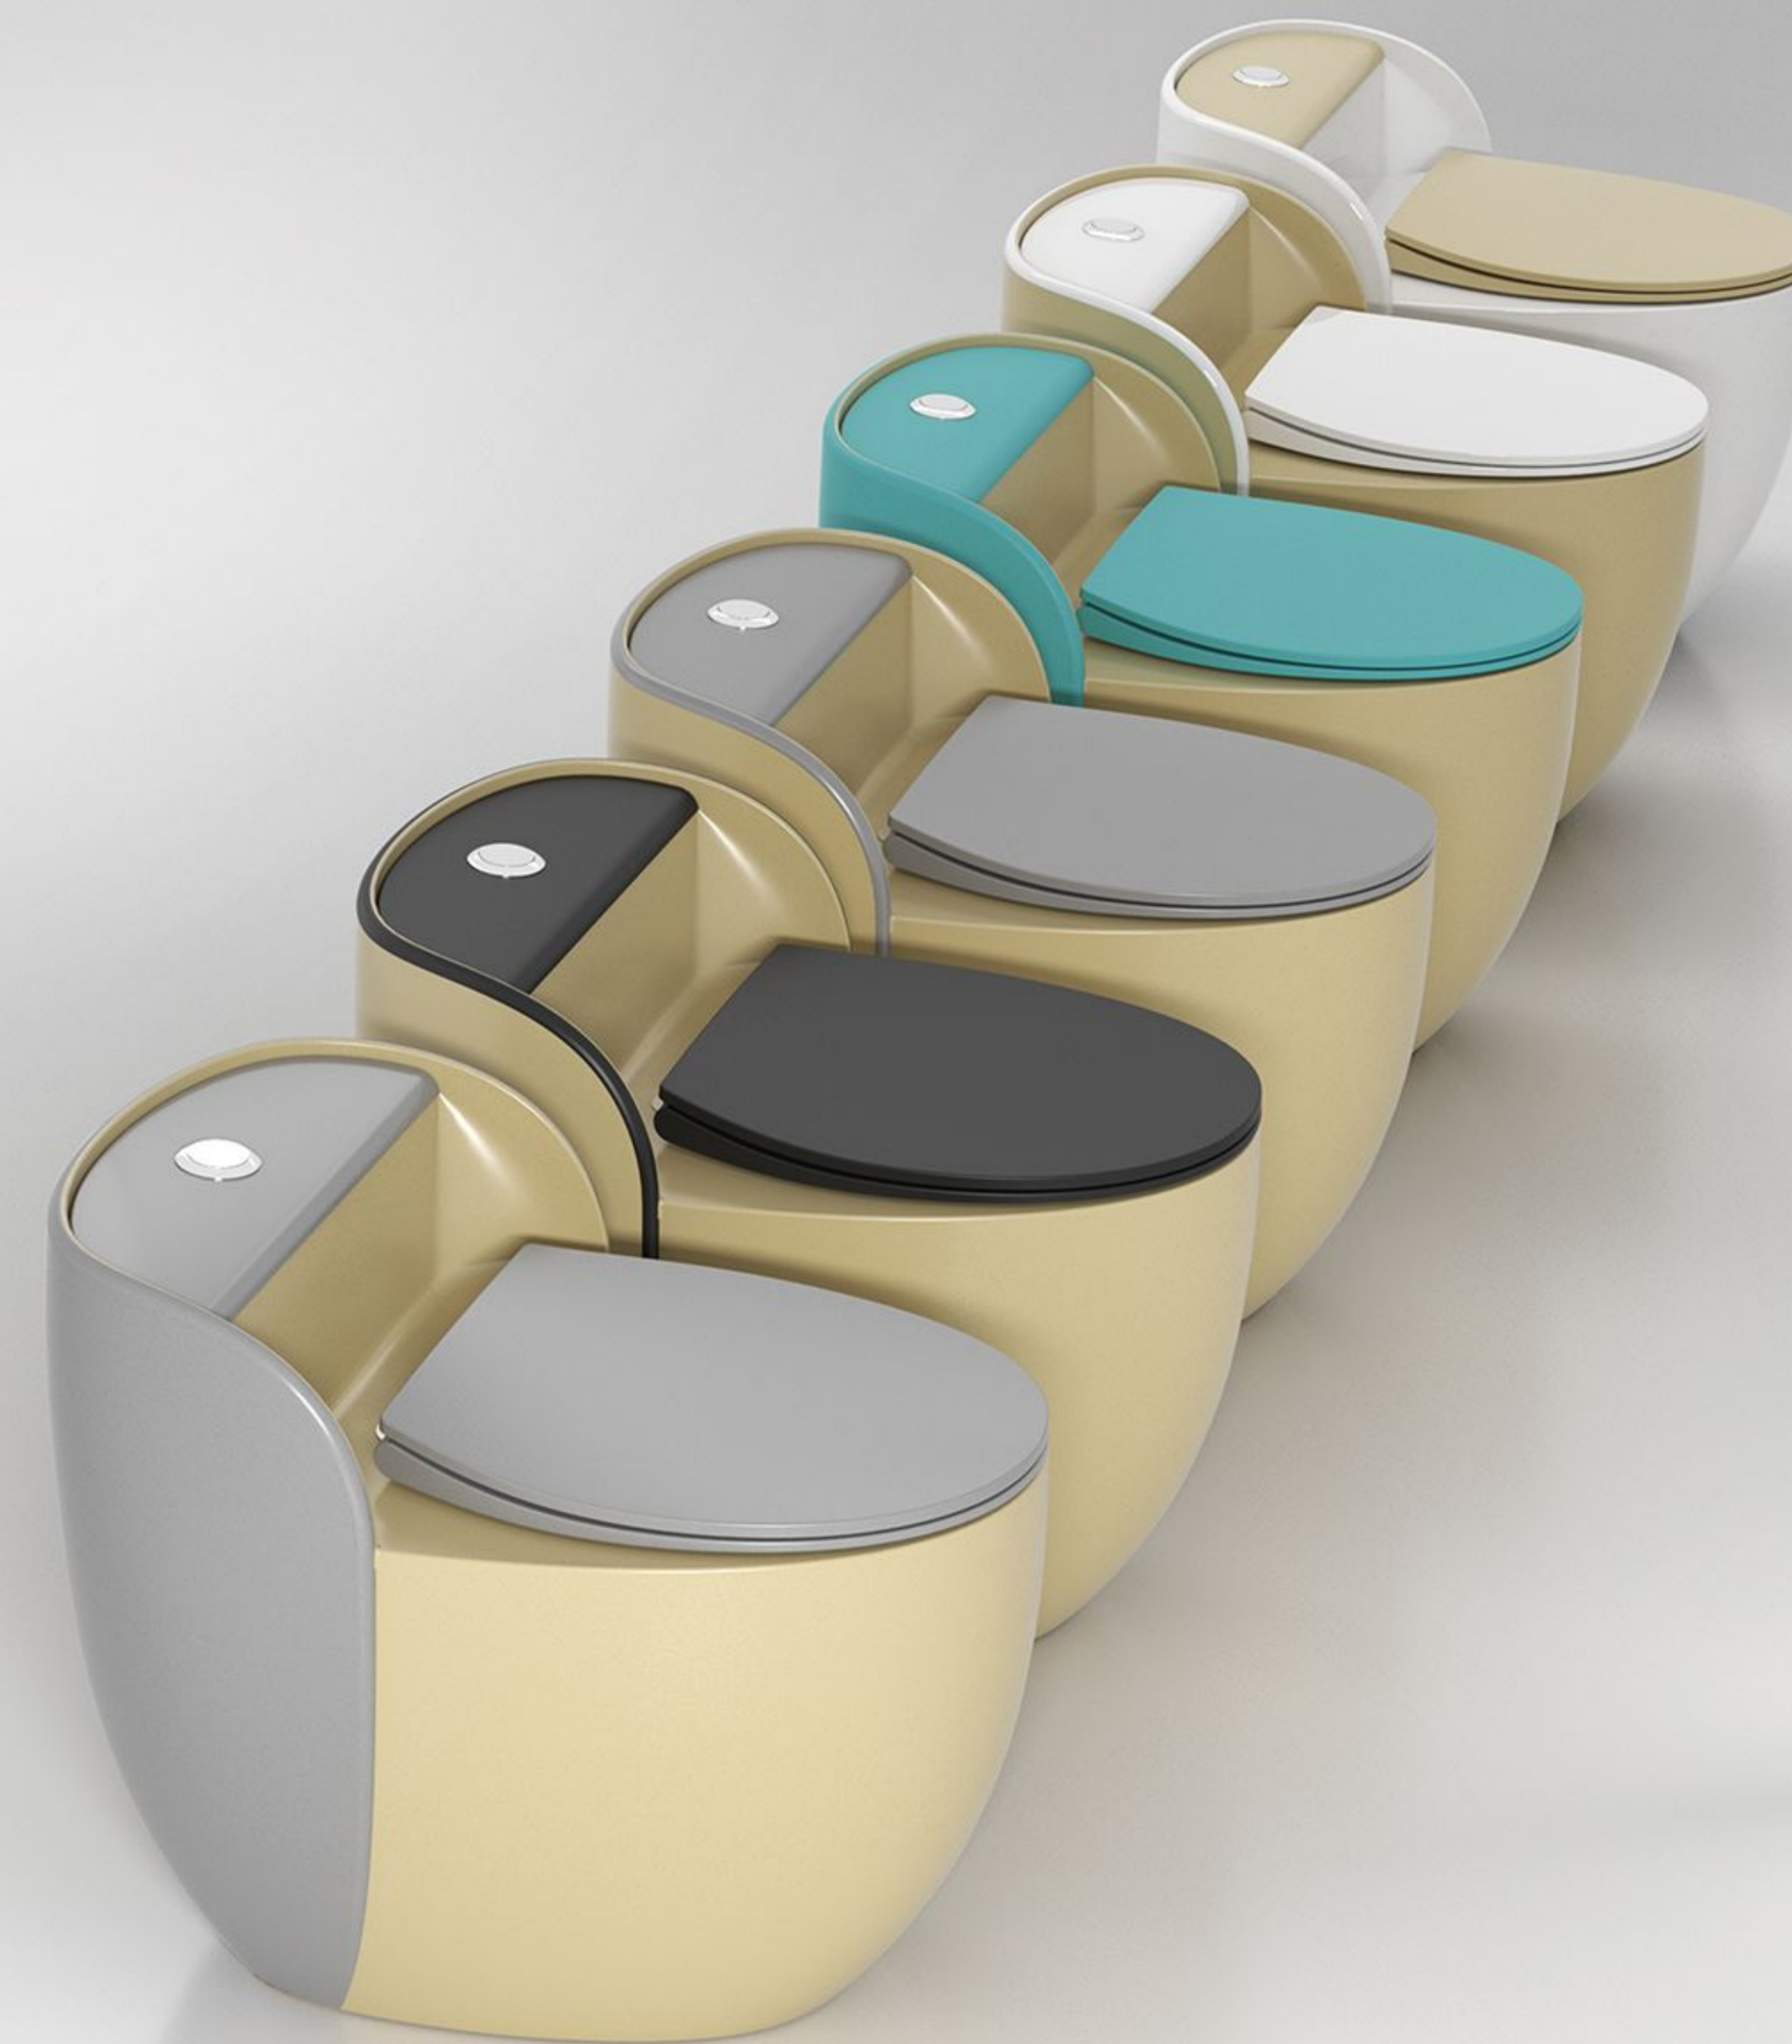

ATELIER BIAGETTI

颜控来袭

多款可选 缤纷色彩

◎ 一次性烧制成 One-time firing into

867

白色 / White

商品尺寸: 670x490x570mm
size

坑 距: 300/400mm
p-trap

安装方式: 落地安装
Install mode

冲水方式: 喷射超漩虹吸式
Flushing mode