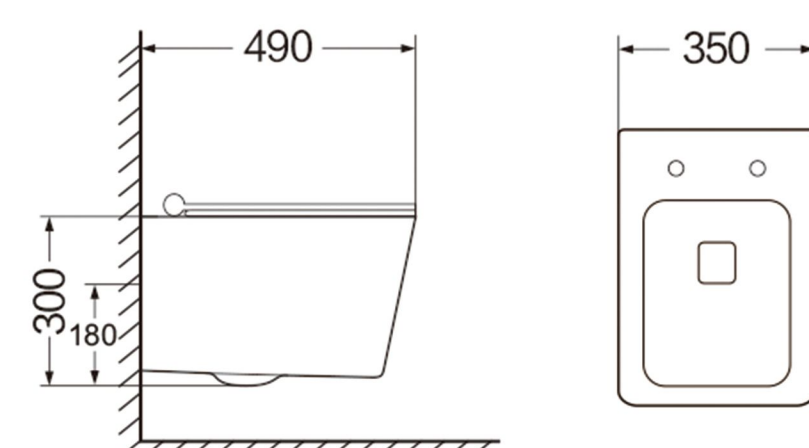

K2373 挂便器 / Toilet hanging pan

商品尺寸: 490x350x300mm
size

坑 距: 180mm
p-trap

安装方式: 背靠墙安装
Install mode: wallhung

冲水方式: 直冲式
Flushing mode: washdown