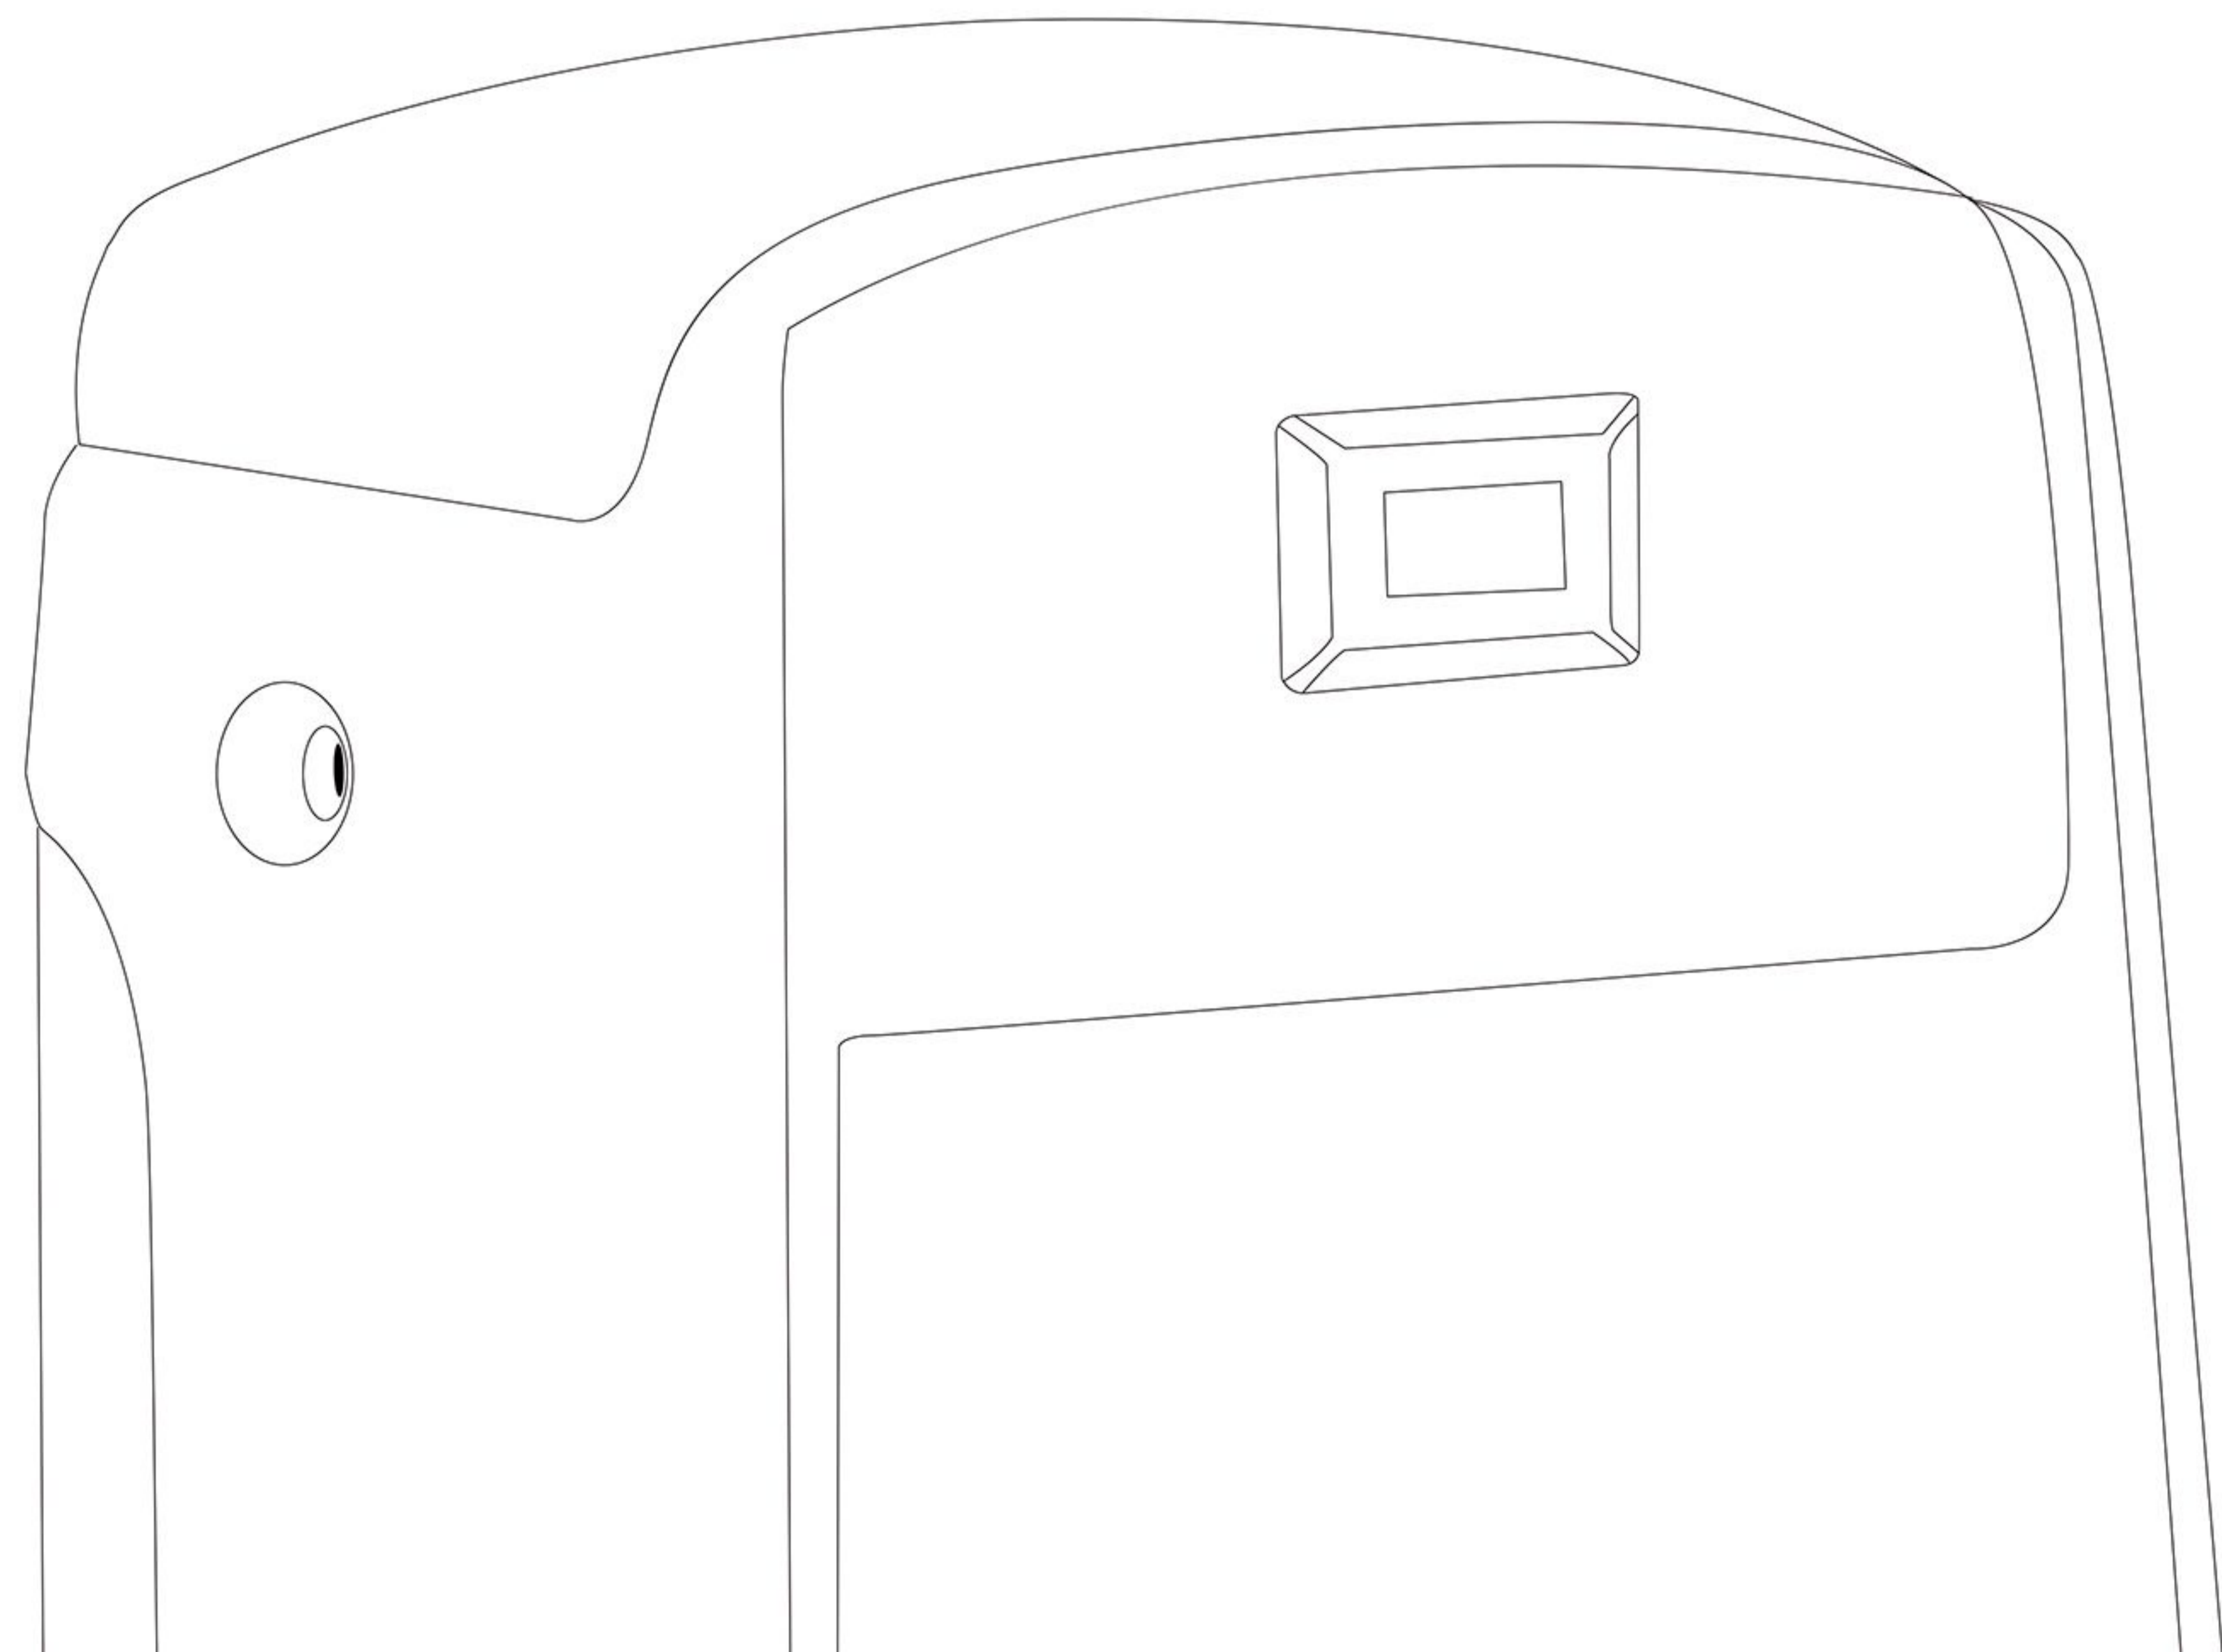

STAND TOILET SERIES

站便器系列

Inductive flushing, wall-mounted urinal

Antibacterial, deodorant, water saving

Wide water, energy saving and clean