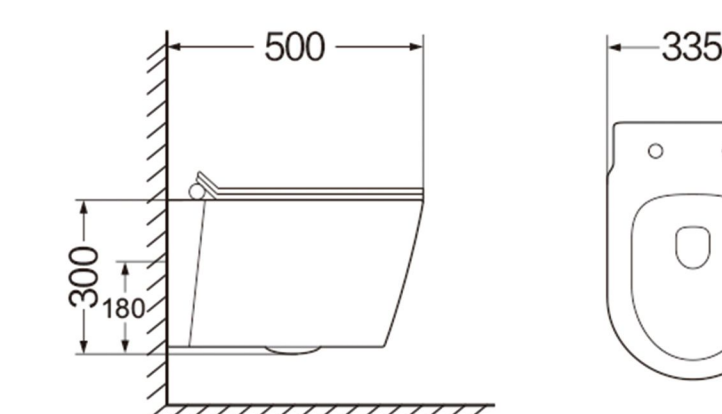

商品尺寸: 500x335x300mm
size

坑 距: 180mm
p-trap

安装方式: 背靠墙安装
Install mode: wallhung

冲水方式: 对冲式
Flushing mode: washdown

L2373 立便器 / Toilet hanging pan