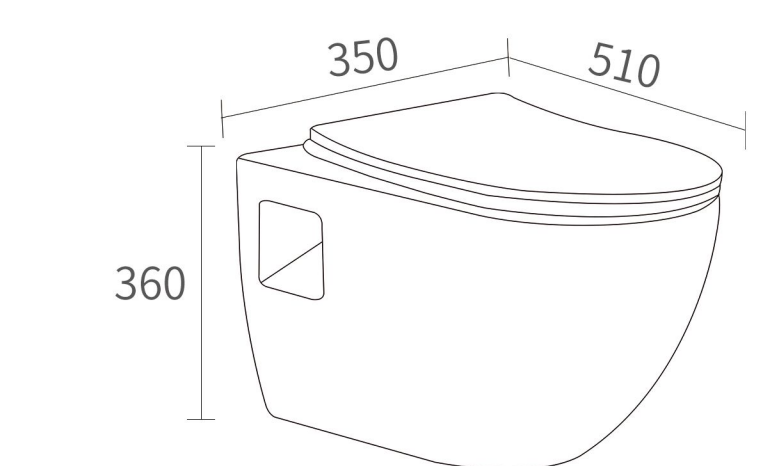

商品尺寸: 510x350x360mm
size

坑 距: 180mm
p-trap

安装方式: 背靠墙安装
Install mode: wallhung

冲水方式: 直冲式
Flushing mode: washdown

K5353 挂便器 / Toilet hanging pan