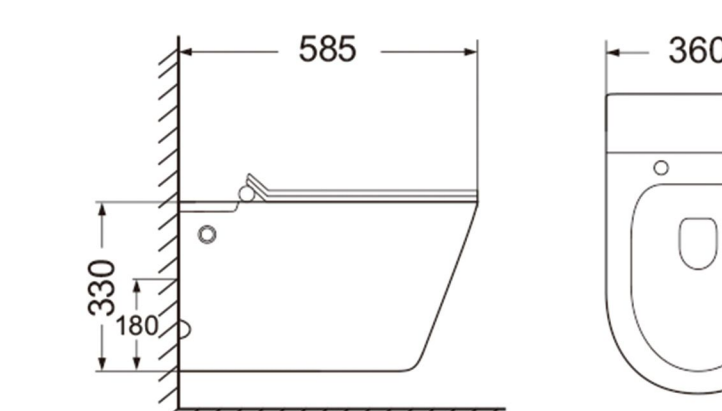

商品尺寸: 585x360x330mm
size

坑 距: 180mm
p-trap

安装方式: 背靠墙安装
Install mode: wallhung

冲水方式: 直冲式
Flushing mode: washdown

K2376 挂便器 / Toilet hanging pan