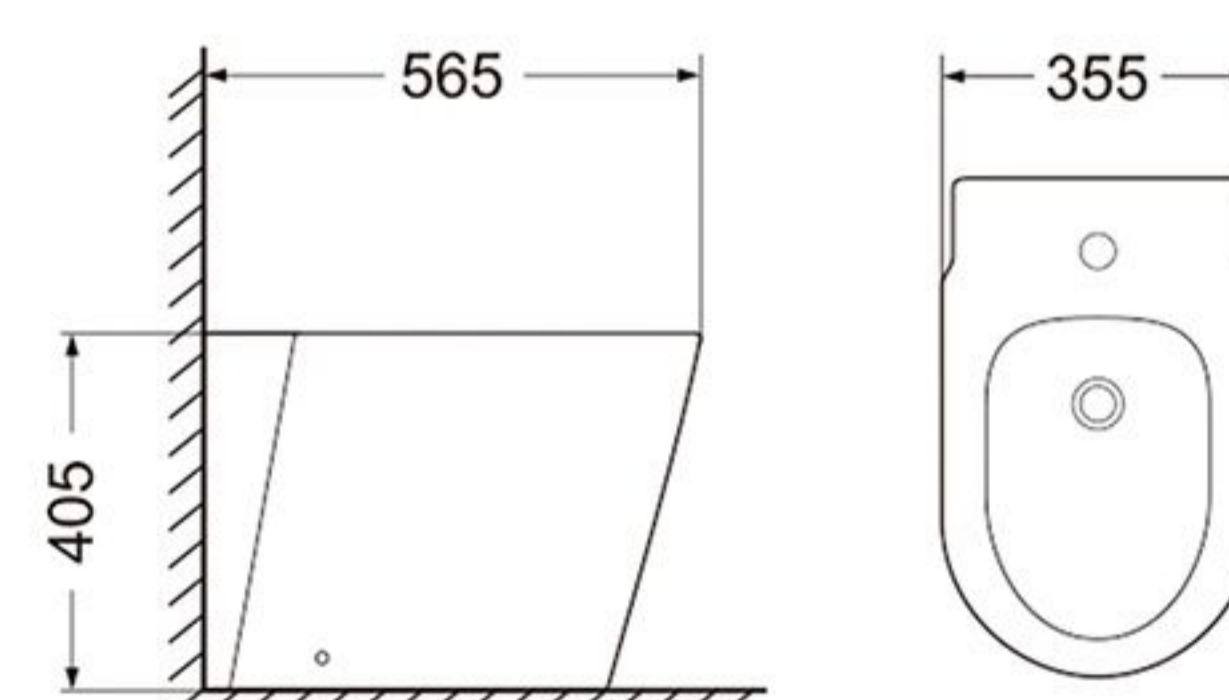

5380 妇洗器 / Bidet

商品尺寸: 565x355x405mm
size

坑 距: 180mm
p-trap

安装方式: 落地式安装
Install mode: floor mount

冲水方式: 对冲式
Flushing mode: washdown