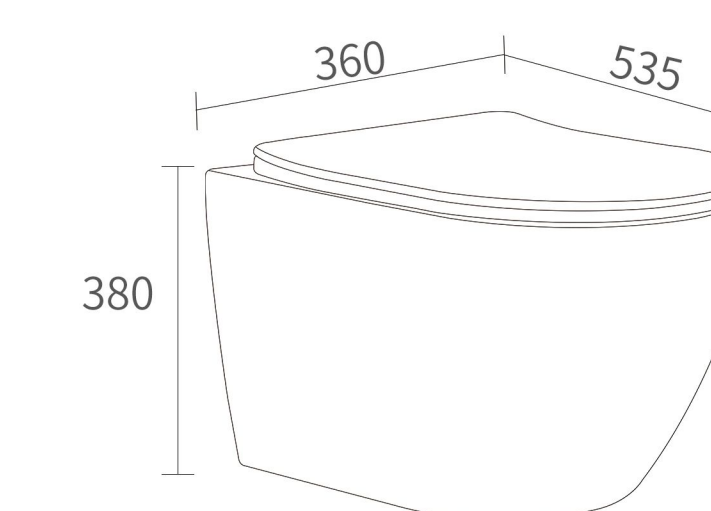

安装方式: 背靠墙安装
Install mode: wallhung

冲水方式: 对冲式
Flushing mode: washdown

K2353 挂便器 / Toilet hanging pan

商品尺寸: 535x360x380mm
size

坑 距: 180mm
p-trap

安装方式: 背靠墙安装
Install mode: wallhung

冲水方式: 对冲式
Flushing mode: washdown