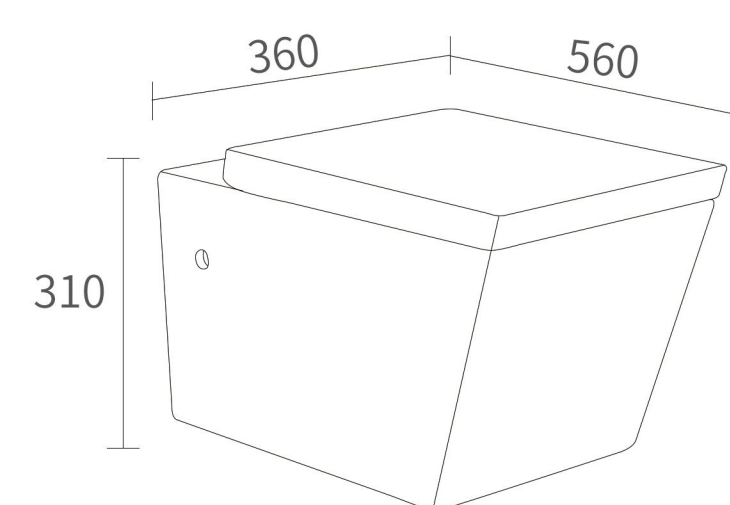

安装方式: 背靠墙安装
Install mode: wallhung

冲水方式: 直冲式
Flushing mode: washdown

K20 挂便器 / Toilet hanging pan

商品尺寸: 560x360x310mm
size

坑 距: 180mm
p-trap

安装方式: 挂墙式
Install mode: wallhung

冲水方式: 直冲式
Flushing mode: washdown