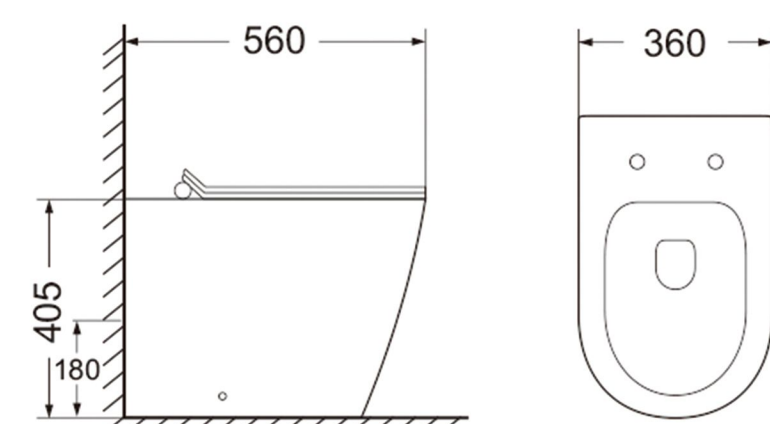

安装方式: 背靠墙安装
Install mode: wallhung

冲水方式: 直冲式
Flushing mode: washdown

L2372 立便器 / Toilet hanging pan

商品尺寸: 560x360x405mm
size

坑 距: 180mm
p-trap

安装方式: 背靠墙安装
Install mode: wallhung

冲水方式: 对冲式
Flushing mode: washdown