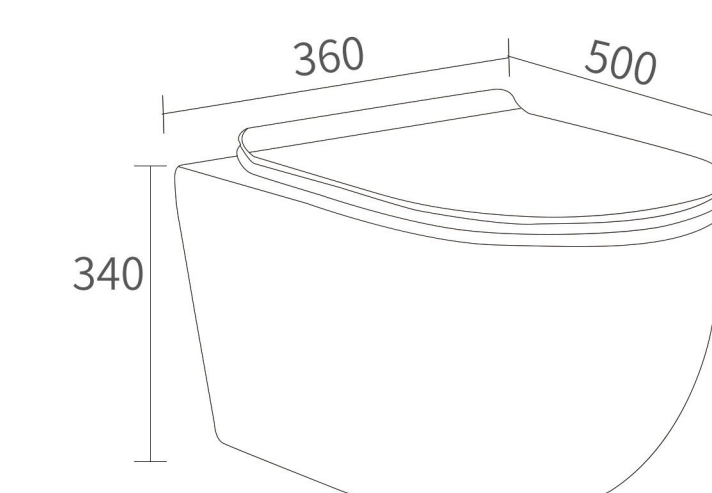

 **隐藏式水箱** / Hidden Series

100DL
HIDDEN SERIES

商品尺寸: 400x127x1071mm
size
材 料: HDPE
Material
实际排量: 全排6L-9L; 半排3L-4.5L
Actual Displacement

H04
HIDDEN SERIES

商品尺寸: 580x80x1090mm
size
材 料: HDPE
Material
实际排量: 全排6L-7.5L; 半排3L-4.5L
Actual Displacement