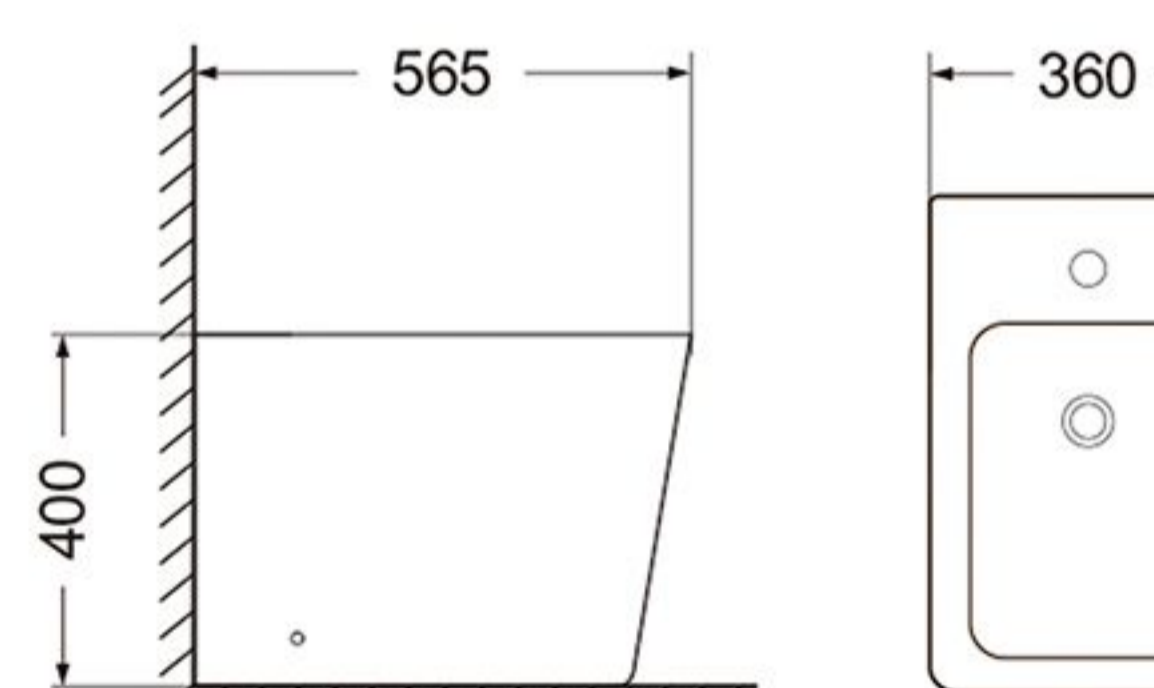

冲水方式: 对冲式
Flushing mode: washdown

5370 落地妇洗器 / Bidet

商品尺寸: 565x360x400mm
size

坑 距: 180mm
p-trap

安装方式: 落地式安装
Install mode: floor mount

冲水方式: 对冲式
Flushing mode: washdown

5381 妇洗器 / Bidet

商品尺寸: 565x370x320mm
size