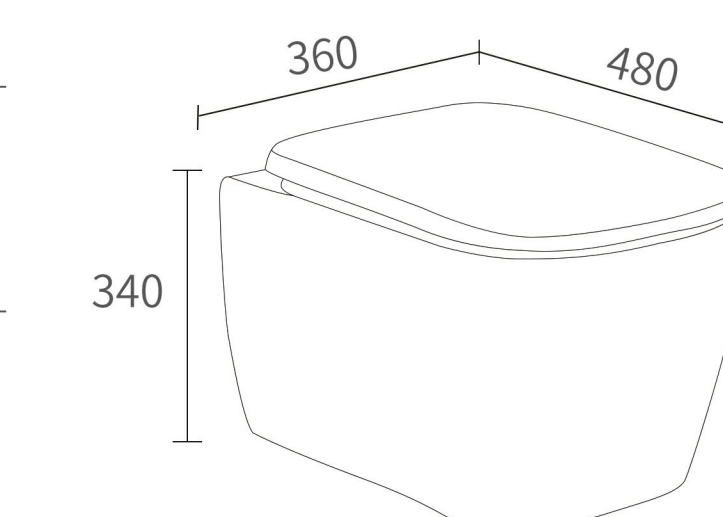

K48

商品尺寸: 480x360x340mm
size

坑 距: 180mm
p-trap

安装方式: 挂墙式
Install mode: wallhung

冲水方式: 冲落式
Flushing mode: washdown