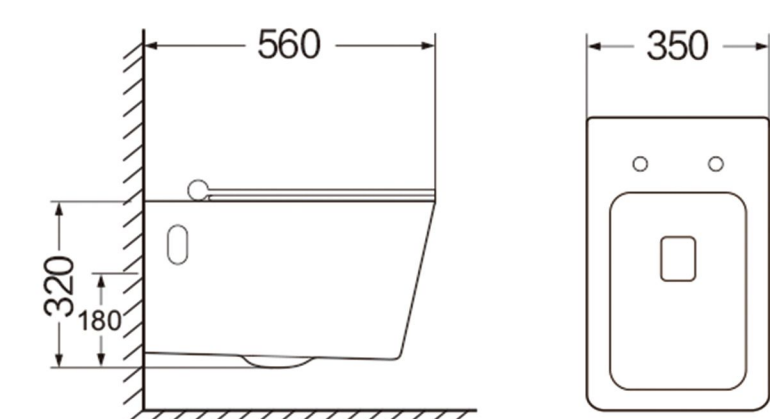

安装方式: 背靠墙安装
Install mode: wallhung

冲水方式: 直冲式
Flushing mode: washdown

K2370 挂便器 / Toilet hanging pan

商品尺寸: 560x350x320mm
size

坑 距: 180mm
p-trap

安装方式: 背靠墙安装
Install mode: wallhung

冲水方式: 对冲式
Flushing mode: washdown