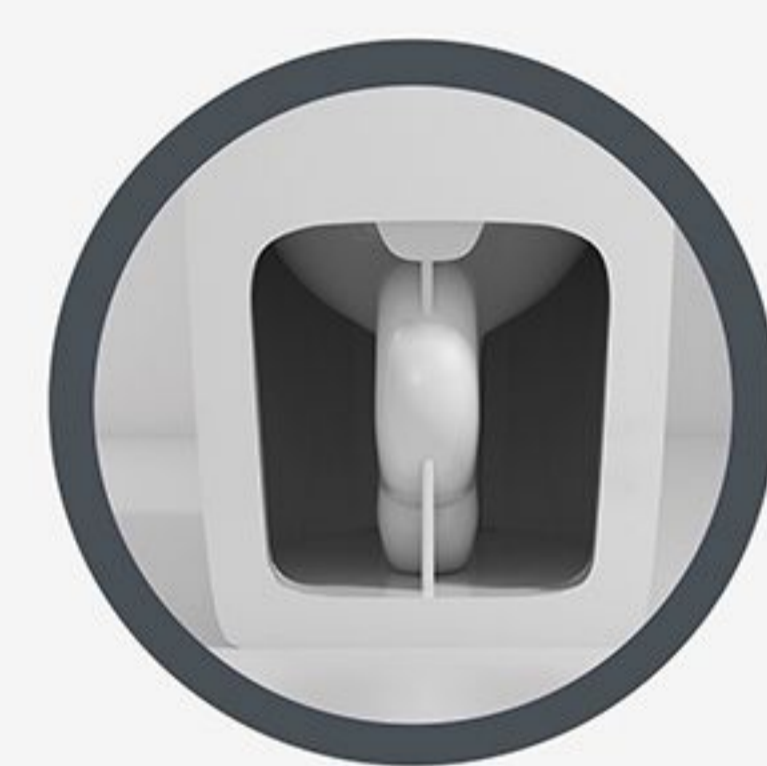

虹吸式地排
S型管道冲水声小/防臭强