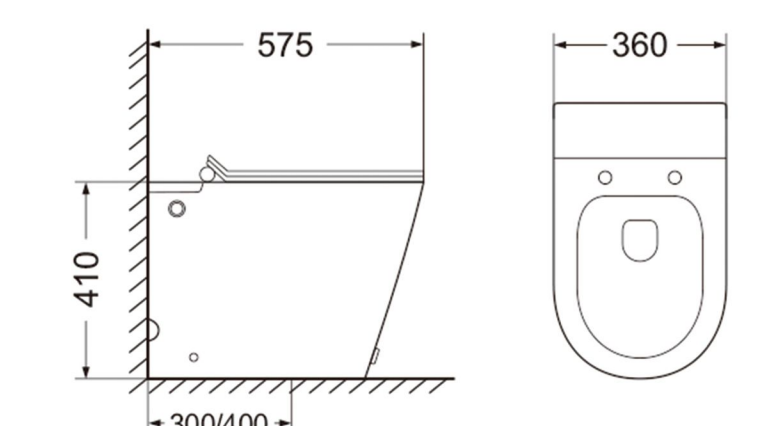

L3800 立便器 / Stand-up toilet

商品尺寸: 575x360x410mm
size

坑 距: 180mm
p-trap

安装方式: 背靠墙安装
Install mode: wallhung

冲水方式: 直冲式
Flushing mode: washdown