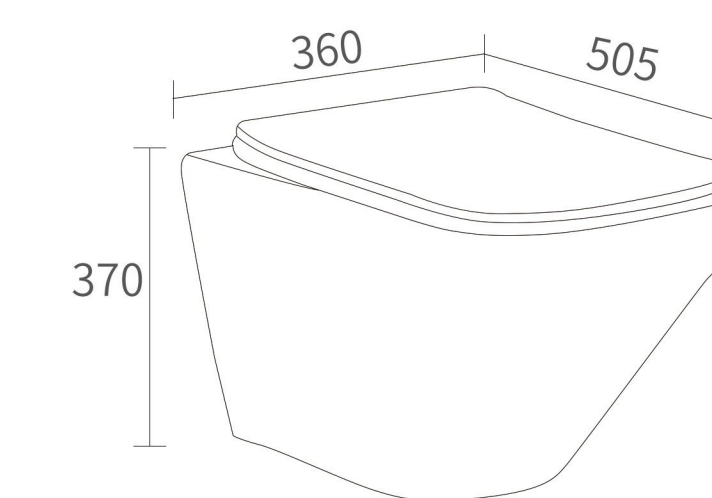

冲水方式: 冲落式
Flushing mode: washdown

K95

商品尺寸: 505x360x370mm
size

坑 距: 180mm
p-trap

安装方式: 挂墙式
Install mode: wallhung

冲水方式: 对冲式
Flushing mode: washdown

K76

商品尺寸: 480x360x340mm
size