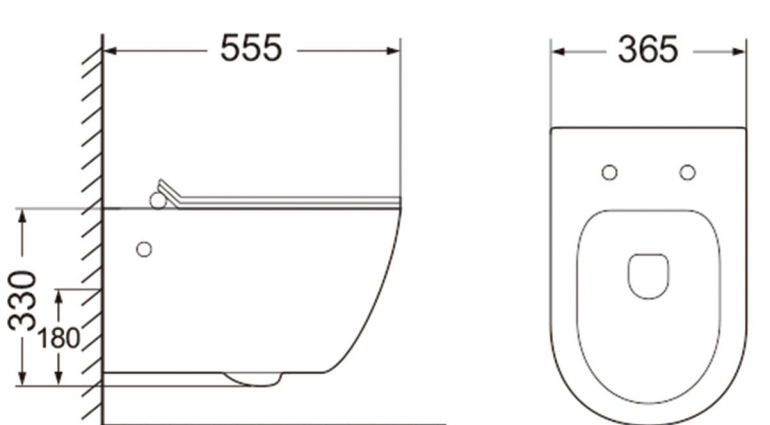

商品尺寸: 555x365x330mm
size

坑 距: 180mm
p-trap

安装方式: 背靠墙安装
Install mode: wallhung

冲水方式: 对冲式
Flushing mode: washdown

K5303 挂便器 / Toilet hanging pan