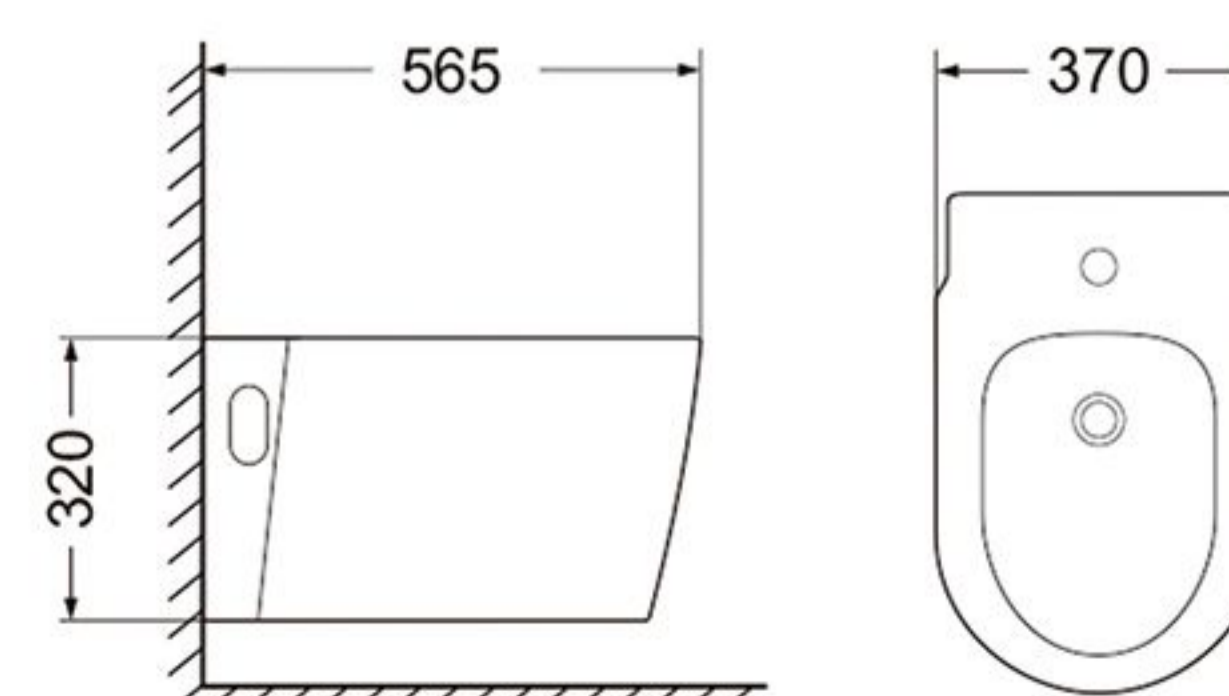

5381 妇洗器 / Bidet

商品尺寸: 565x370x320mm
size

坑 距: 180mm
p-trap

安装方式: 背靠墙安装
Install mode: wallhung

冲水方式: 直冲式
Flushing mode: washdown