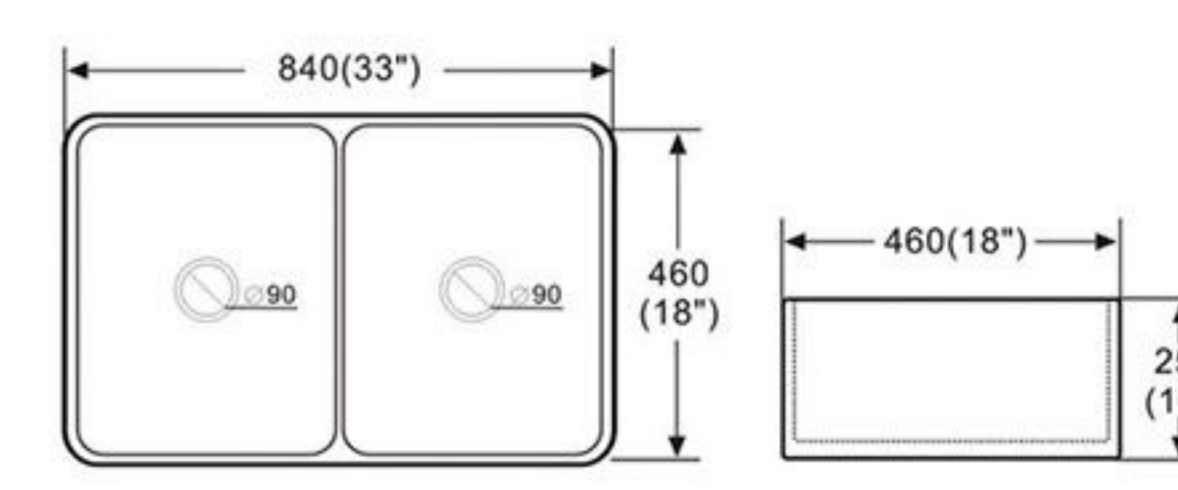

A3318D

尺寸: 840*460*255 mm