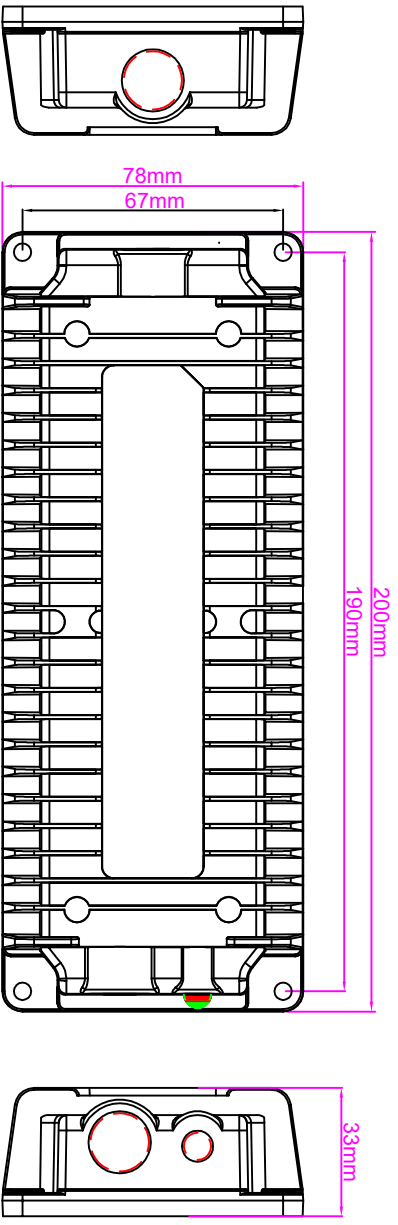

版本标记	料号	DCN编号	变更描述	日期
V1			原版	

批准	名称	料号	编号
	M300装配图		PAGE 1 OF 1
日期	料号	材料	表面处理
			表面喷细砂黑色
审核	比例	单位	第一视角
	1:1	MM	
日期	比例	单位	第一视角
制作	深圳市稳高电子有限公司		
日期			