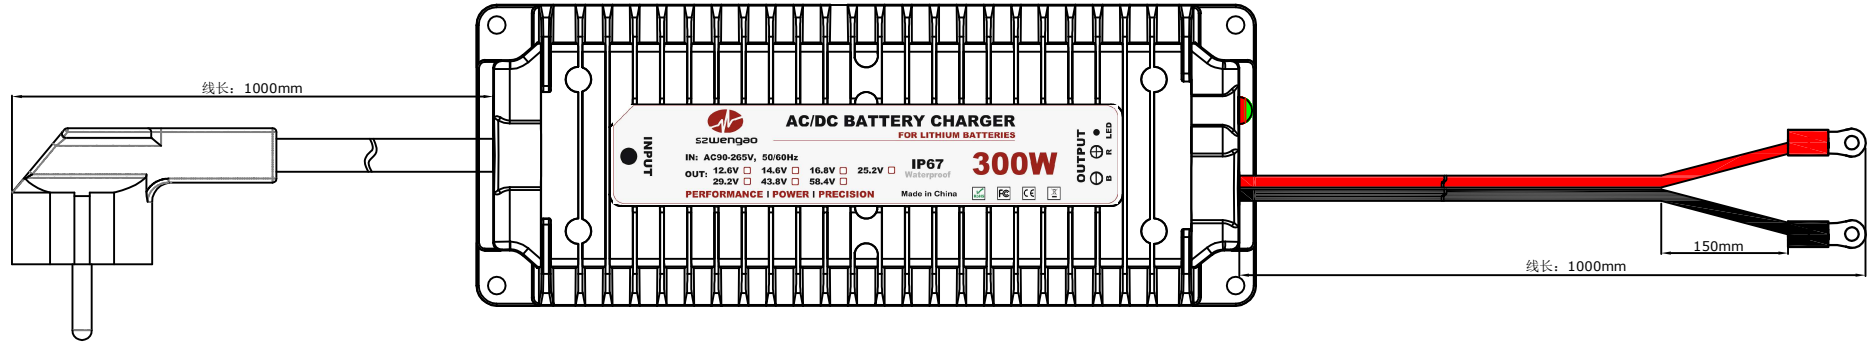

版本标记	料号	DCN编号	变更描述	日期
V1			原版	

核准		名称	M300装配图		编号	
日期		料号			页码	PAGE 1 OF 1
审核		材质			表面处理	表面喷细砂黑色
日期		比例	1:1	单位	MM	第一视角
制作		深圳市稳高电子有限公司				
日期						