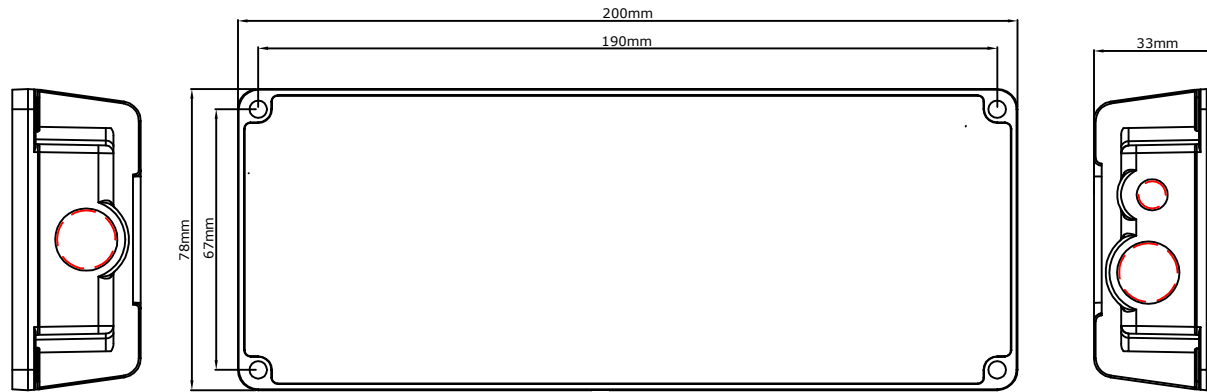

版本标记	料号	DCN编号	变更描述	日期
V1			原版	

核准		名称	M300装配图		编号	
日期		料号			页码	PAGE 1 OF 1
审核		材质			表面处理	表面喷细砂黑色
日期		比例	1:1	单位	MM	第一视角
制作		深圳市稳高电子有限公司				
日期						